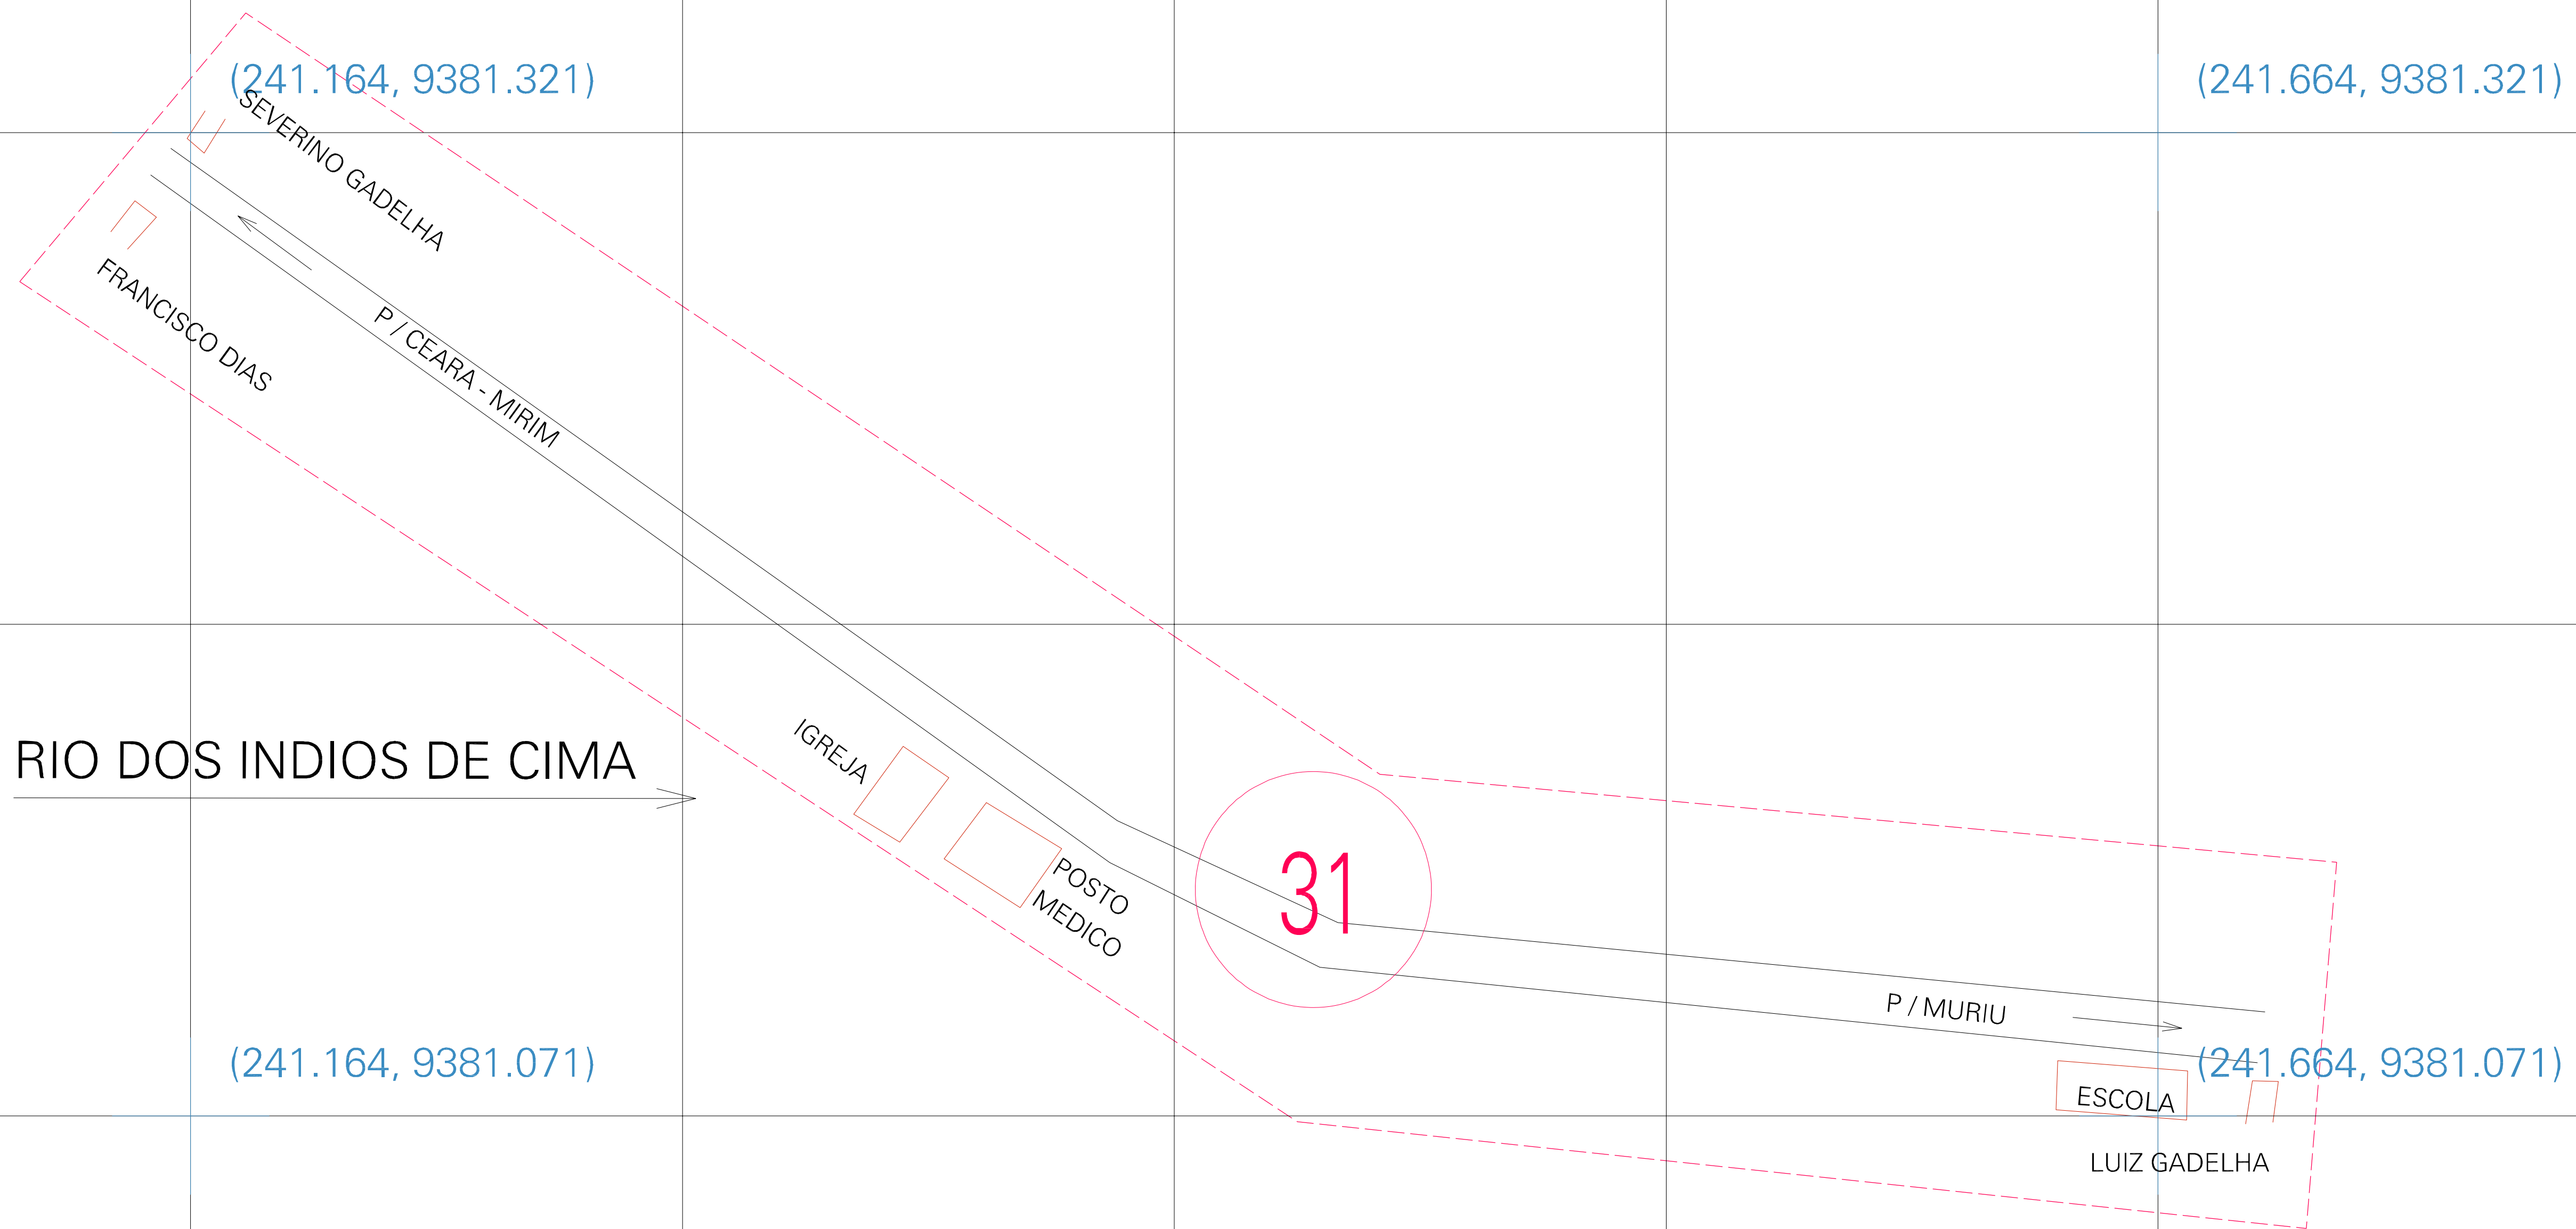

(01, 01) - 240260000015

ESTADO DO RIO GRANDE DO NORTE
 Município: 24.02600
 CEARÁ-MIRIM
 Folha : 01 - 01
 Arquivo: 24026000015.dgn
 Limites(km): (241.039, 9380.946) - (241.789, 9381.446)

- LEGENDA**
- LIMITES**
- Município ou Perímetro Urbano
 - Distrito
 - Subdistrito, RA, Zona ou similar
 - Bairro ou similar
 - - - Setor Censitário
- CODIGOS**
- 22306.06 Distrito (cod. do município + cod. do distrito)
 - 06.06 Subdistrito (cod. do distrito + cod. do subdistrito)
 - 003 Bairro (cod. do bairro no município)
 - 25 Setor (número do setor no distrito ou subdistrito)