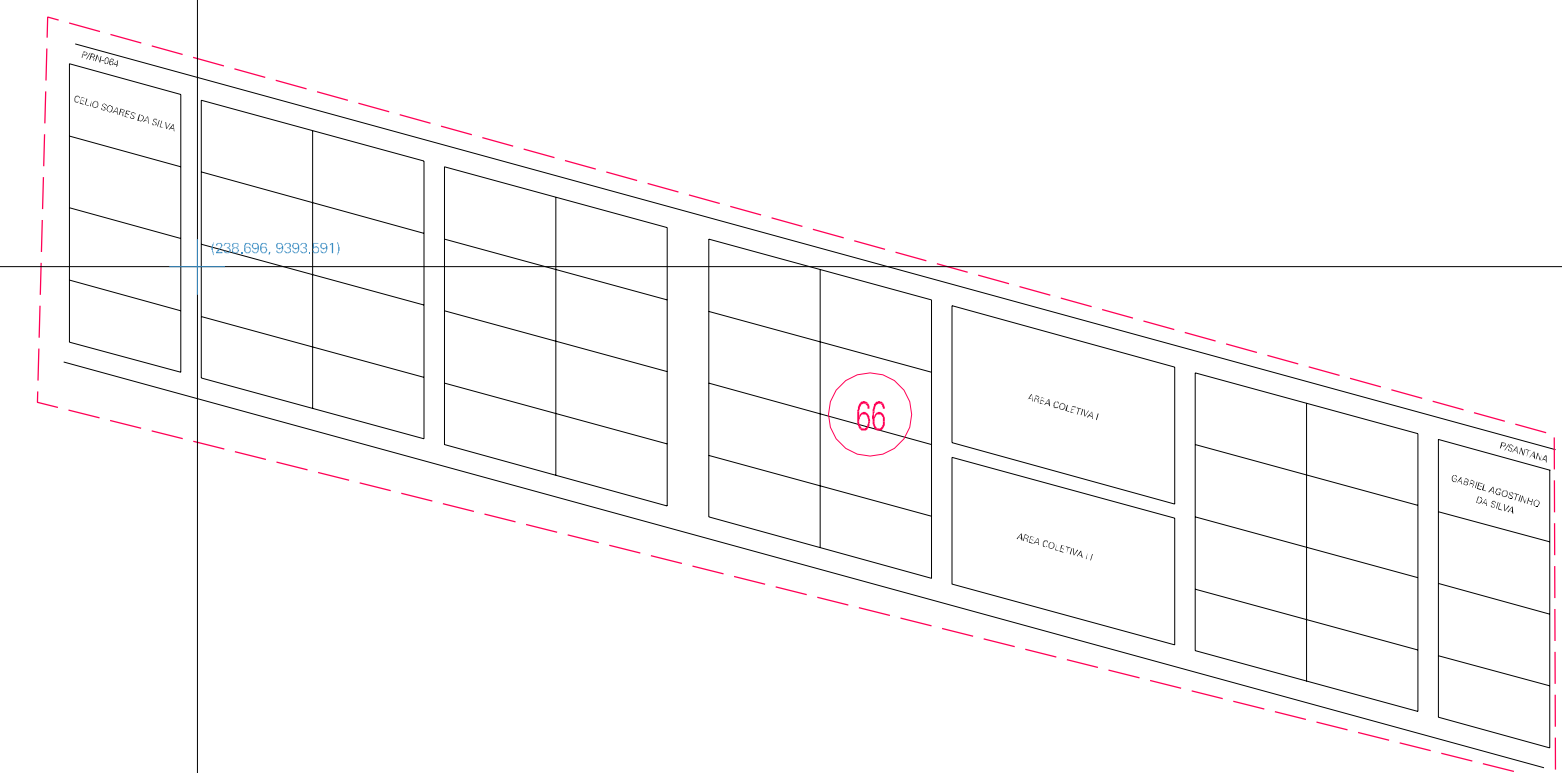

(235,696, 9393,591)

(235,696, 9393,591)

(235,696, 9393,591)

(235,696, 9393,591)

ESTADO DO RIO GRANDE DO NORTE
Município: 24.02600
CEARÁ-MIRIM
Folha : 01 - 01

1. **LEGENDA**
2. **LIMITES**
3. Município ou Perímetro Urbano
   - Distrito
   - Subdistrito, RA, Zona ou similar
   - Bairro ou similar
   - Sector Censitário
4. **CODIGOS**
5. Distrito (cod. do município + cod. do distrito)
   - Subdistrito (cod. do distrito + cod. do subdistrito)
   - Bairro (cod. do bairro no município)
   - Sector (número do sector no distrito ou subdistrito)

MAPA URBANO DIGITAL
FOLHA A1