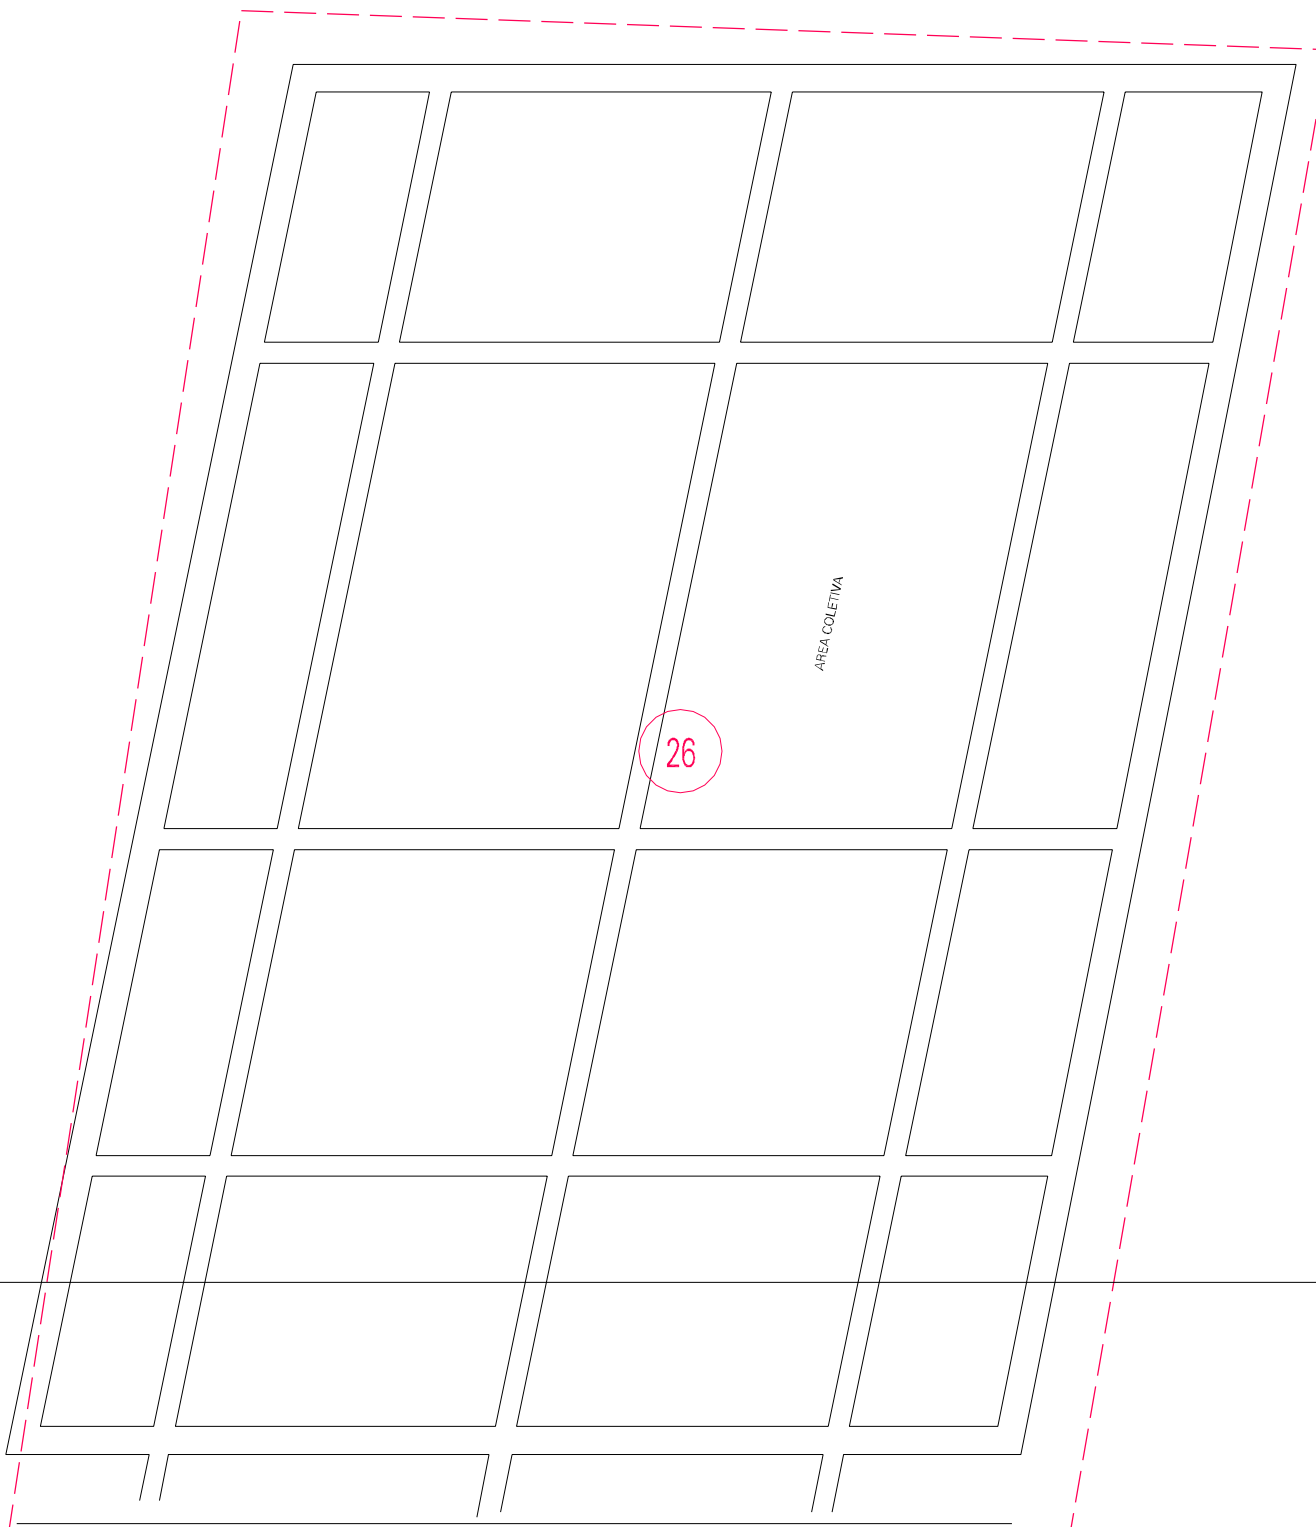

(235,696, 9390,591)

(235,696, 9390,591)

(235,696, 9390,591)

(235,696, 9390,591)

ESTADO DO RIO GRANDE DO NORTE
Município: 24.02600
CEARÁ-MIRIM
Folha : 02 - 01

1. **LEGENDA**
2. **LIMITES**
3. Município ou Perímetro Urbano
   - Distrito
   - Subdistrito, RA, Zona ou similar
   - Bairro ou similar
   - - - Setor Censitário
4. **CODIGOS**
- 22306.05 Distrito (cod. do município + cod. do distrito)
  - 05.06 Subdistrito (cod. do distrito + cod. do subdistrito)
  - 003 Bairro (cod. do bairro no município)
  - 26 Setor (número do setor no distrito ou subdistrito)

MAPA URBANO DIGITAL
FOLHA A1