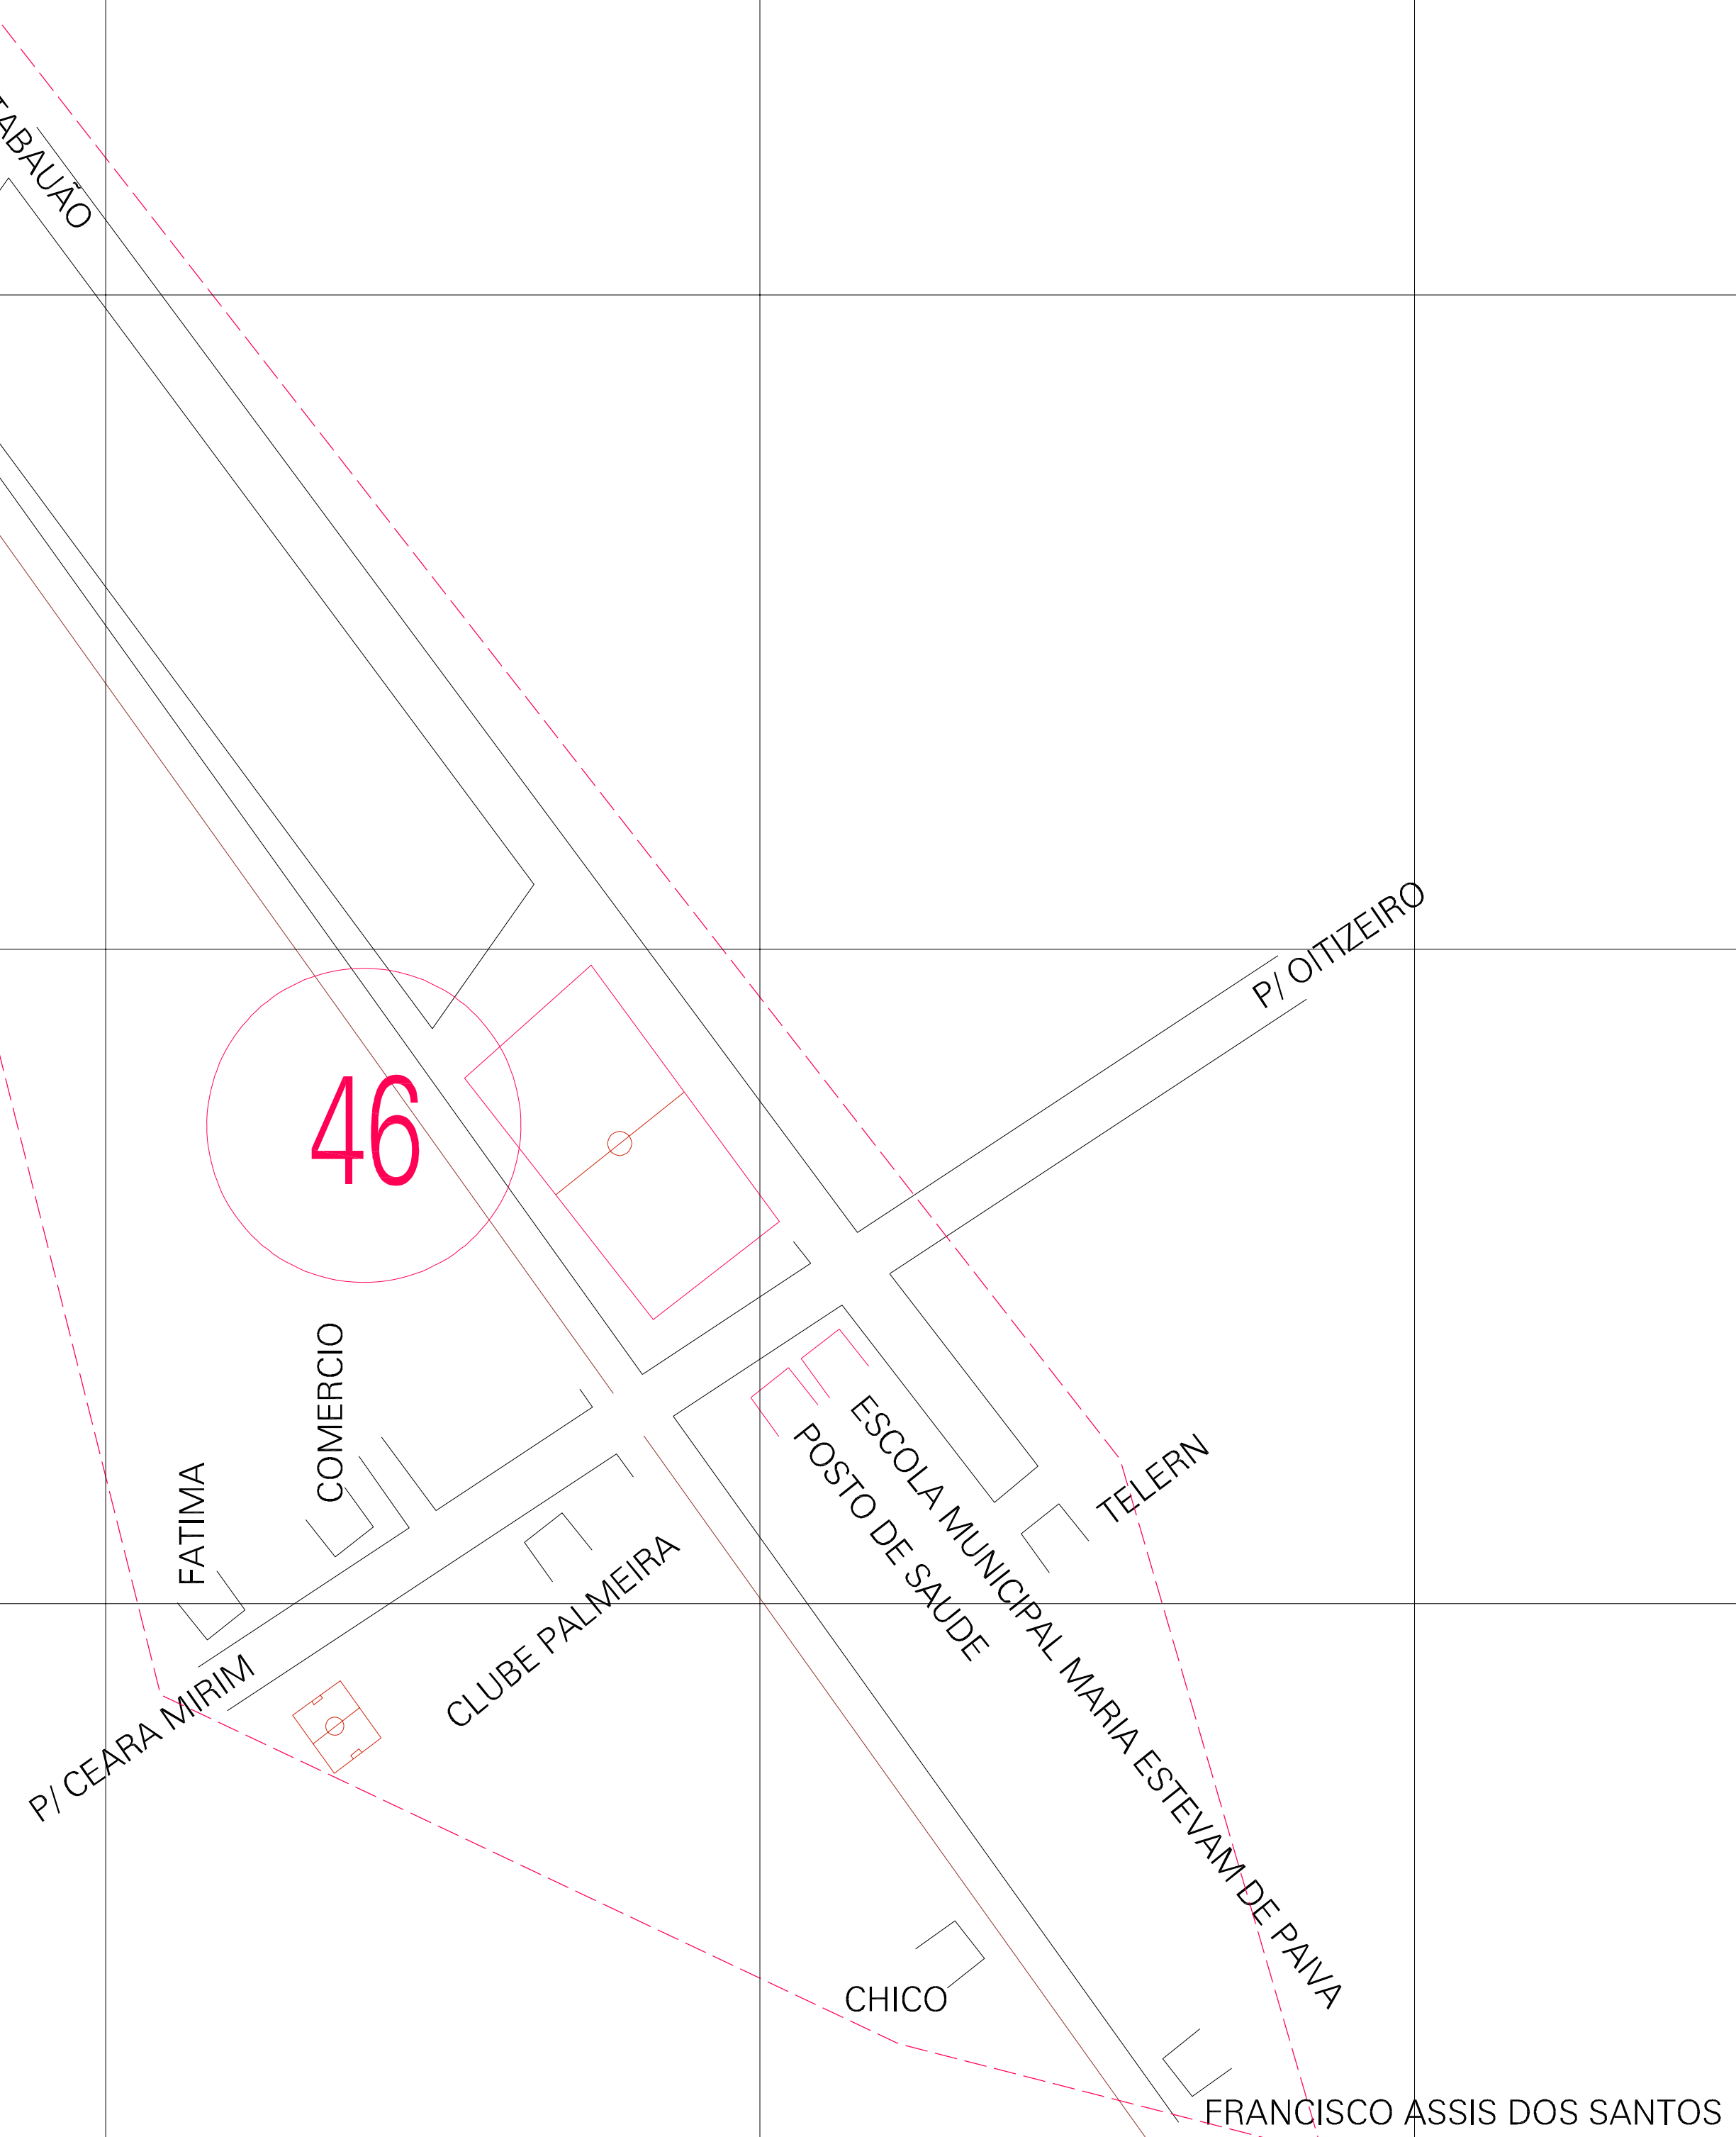

(01, 01) - 240260000024

CLEBEN DA SILVA COSTA
GERALDINA DOS NASCIMENTO
(239.305, 9375.582)

(239.805, 9375.582)

(239.305, 9375.332)

(239.805, 9375.332)

ESTADO DO RIO GRANDE DO NORTE
Município: 24.02600
CEARÁ-MIRIM

Folha : 01 - 01

Arquivo: 24026000024.dgn
Limites(km): (239.18, 9375.207) - (239.93, 9375.707)

LEGENDA

- LIMITES
- Município ou Perímetro Urbano
 - Distrito
 - Subdistrito, RA, Zona ou similar
 - Bairro ou similar
 - Sector Constatário
- CODIGOS
- Distrito (cod. do município + cod. do distrito)
 - Subdistrito (cod. do distrito + cod. do subdistrito)
 - Bairro (cod. do bairro no município)
 - Sector (número do sector no distrito ou subdistrito)

MAPA URBANO DIGITAL
FOLHA A1