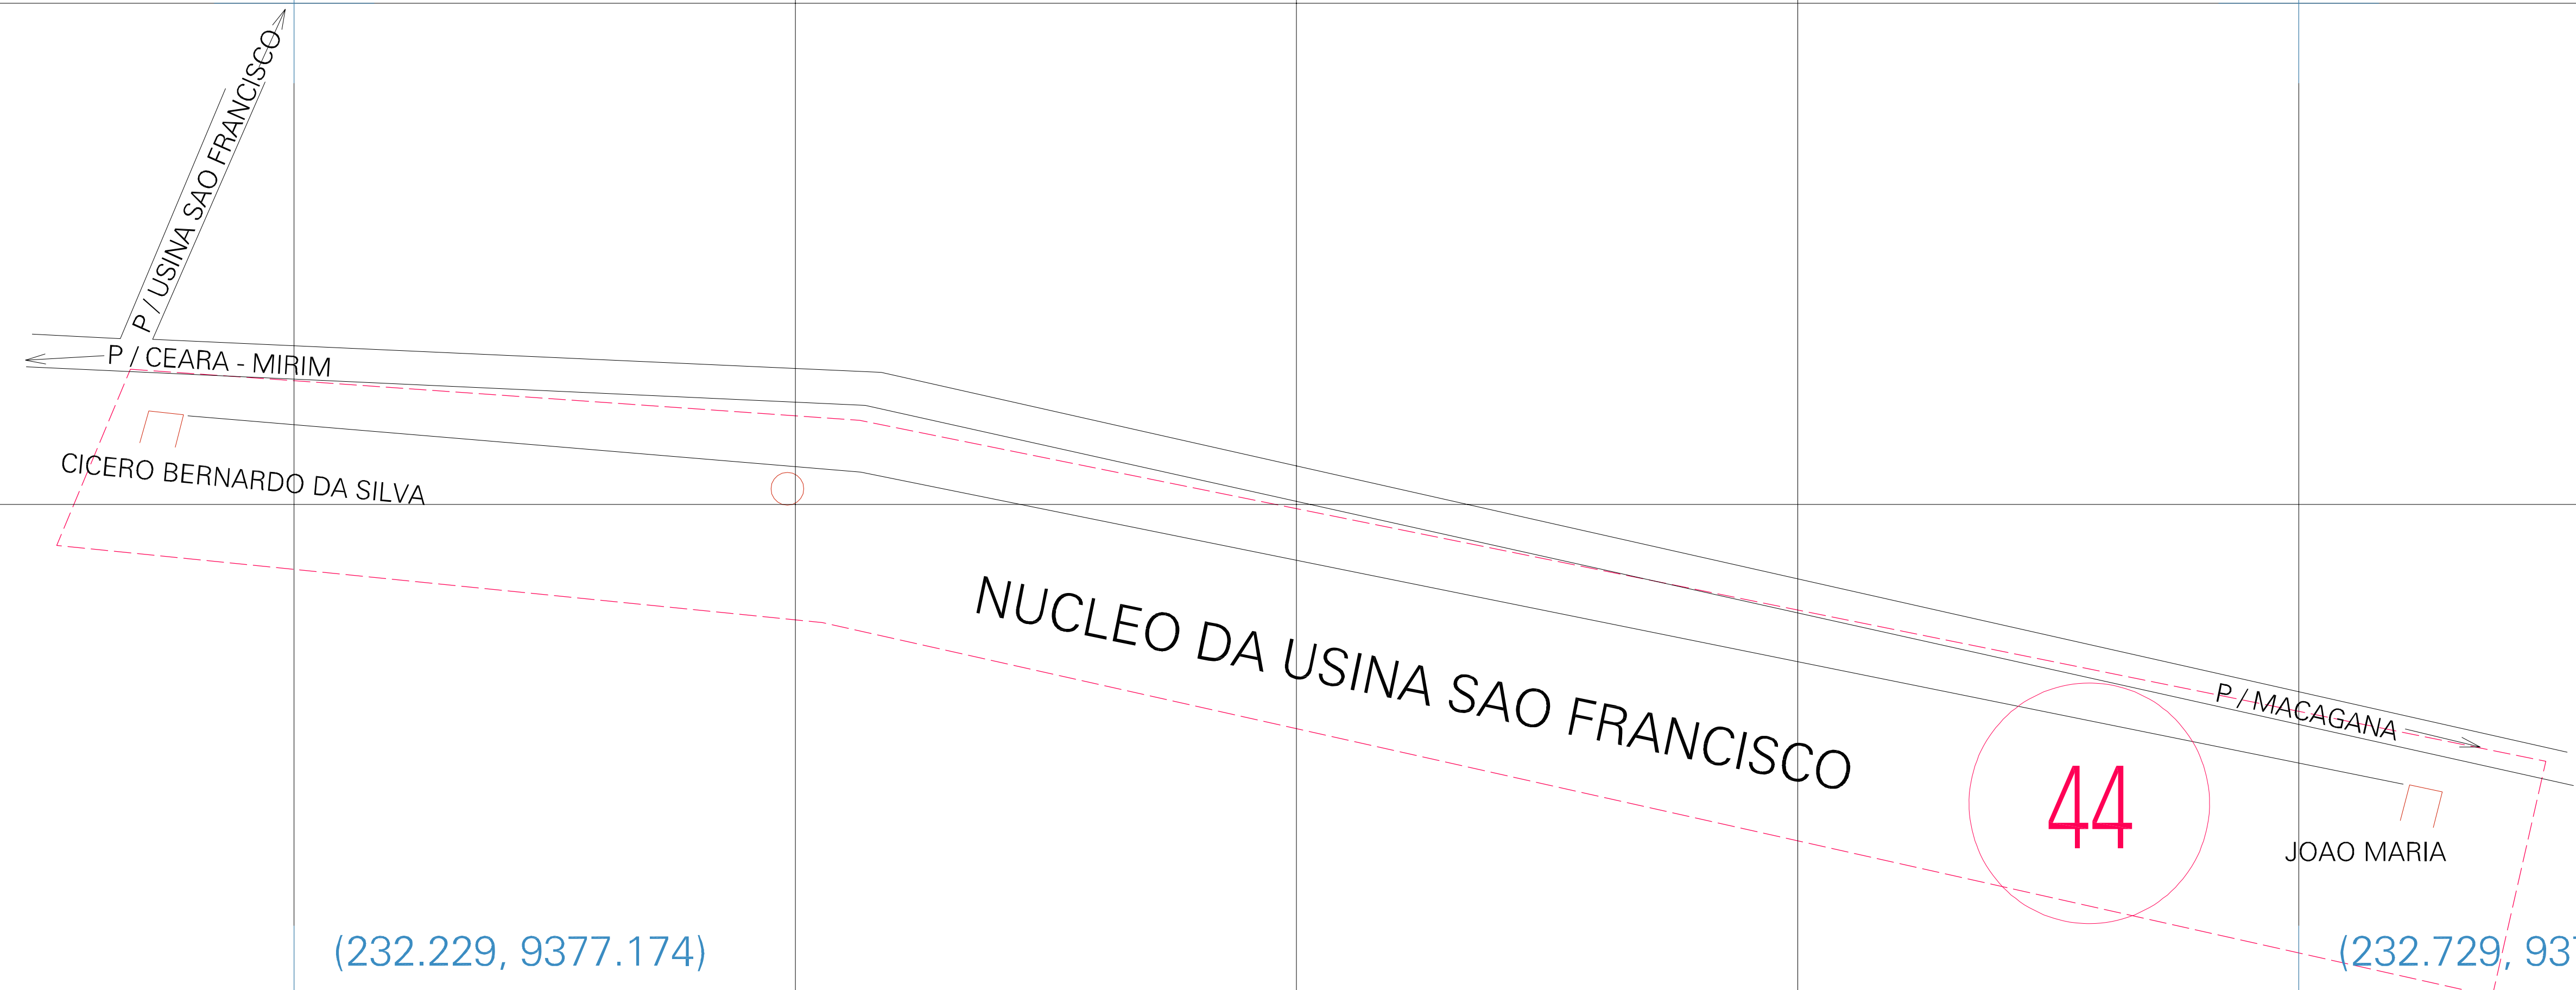

(01, 01) - 2402600AEU1

(232.229, 9377.424)

(232.729, 9377.424)

(232.229, 9377.174)

(232.729, 9377.174)

ESTADO DO RIO GRANDE DO NORTE
 Município: 24.02600
 CEARÁ-MIRIM
 Folha : 01 - 01

Arquivo: 2402600aeu1.dgn
 Limites(km): (232.104, 9377.049) - (232.854, 9377.549)

- LEGENDA**
- LIMITES**
- Município ou Perímetro Urbano
 - Distrito
 - Subdistrito, RA, Zona ou similar
 - Bairro ou similar
 - - - Setor Constituinte
- CODIGOS**
- 22306.06 Distrito (cod. do município + cod. do distrito)
 - 06.06 Subdistrito (cod. do distrito + cod. do subdistrito)
 - 003 Bairro (cod. do bairro no município)
 - 25 Setor (número do setor no distrito ou subdistrito)

MAPA URBANO DIGITAL
 FOLHA A1