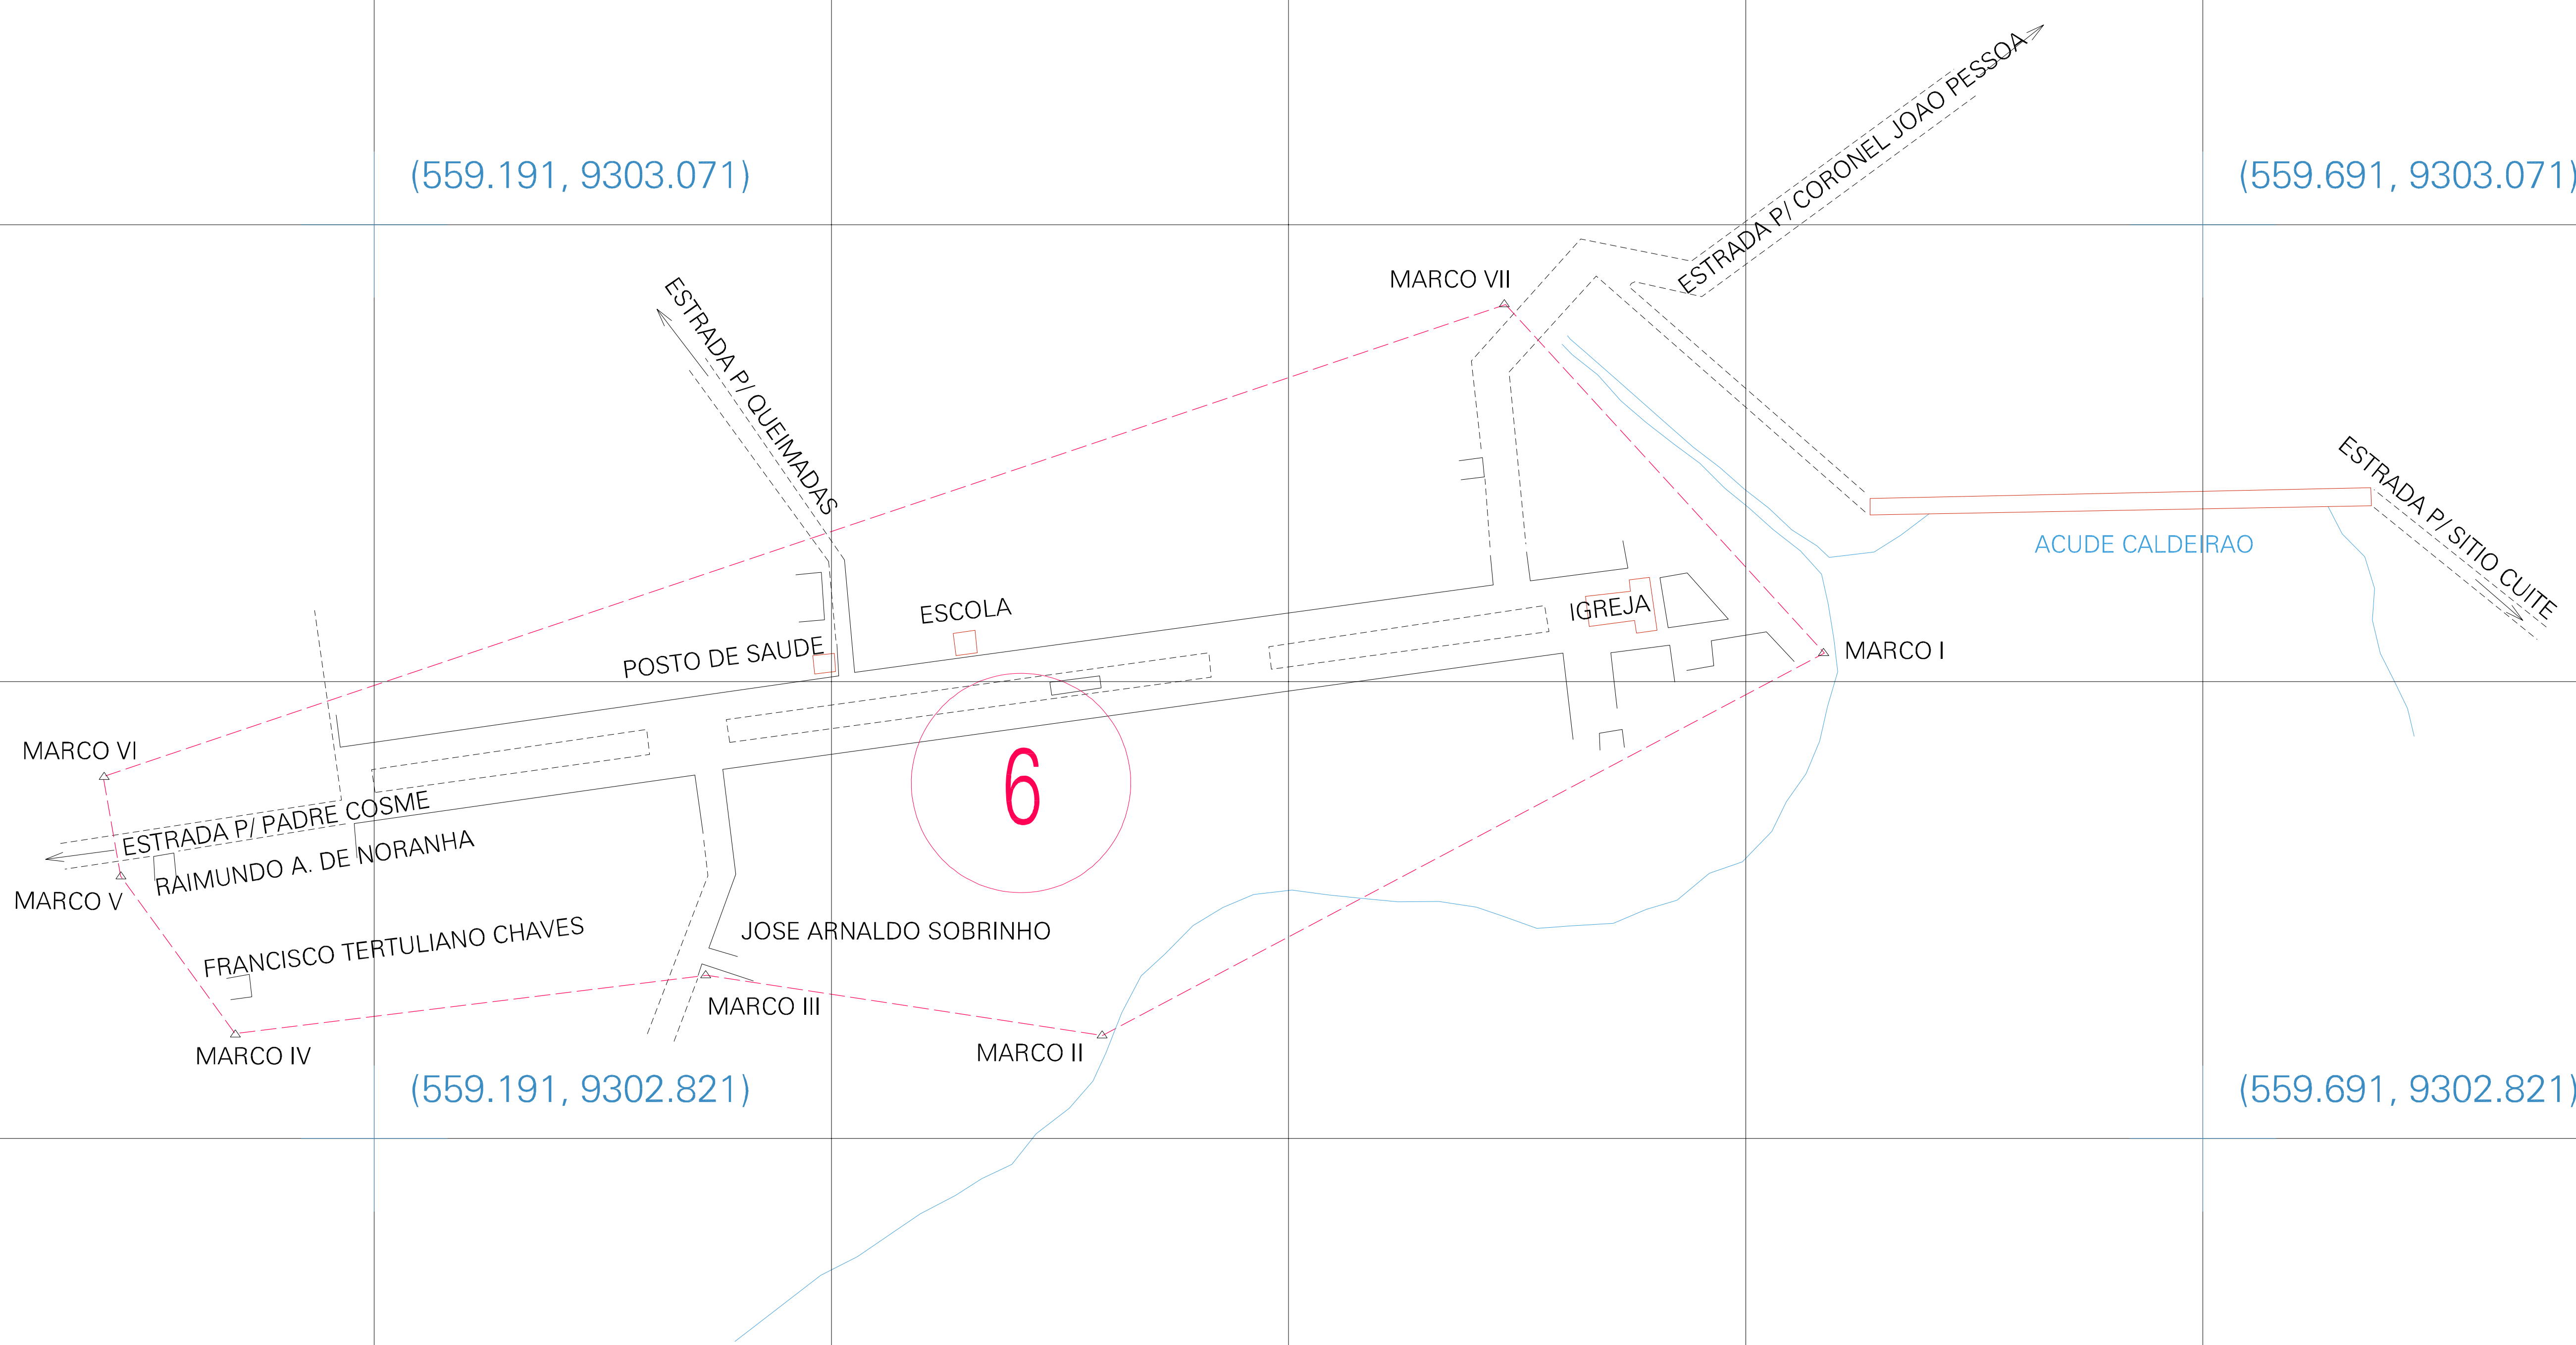

(559.191, 9303.071)

(559.691, 9303.071)

(559.191, 9302.821)

(559.691, 9302.821)

ESTADO DO RIO GRANDE DO NORTE  
Município: 24.02907  
CORONEL JOÃO PESSOA  
Folha : 01 - 01  
Arquivo: 240290700001.dgn  
Limites(km): (559.066, 9302.696) - (559.816, 9303.196)

- LEGENDA**
- LIMITES**
- Município ou Perímetro Urbano
  - Distrito
  - Subdistrito, RA, Zona ou similar
  - Bairro ou similar
  - Sector Censitário
- CODIGOS**
- 22306.05 Distrito (cod. do município + cod. do distrito)
  - 05.06 Subdistrito (cod. do distrito + cod. do subdistrito)
  - 003 Bairro (cod. do bairro no município)
  - 25 Sector (número do sector no distrito ou subdistrito)