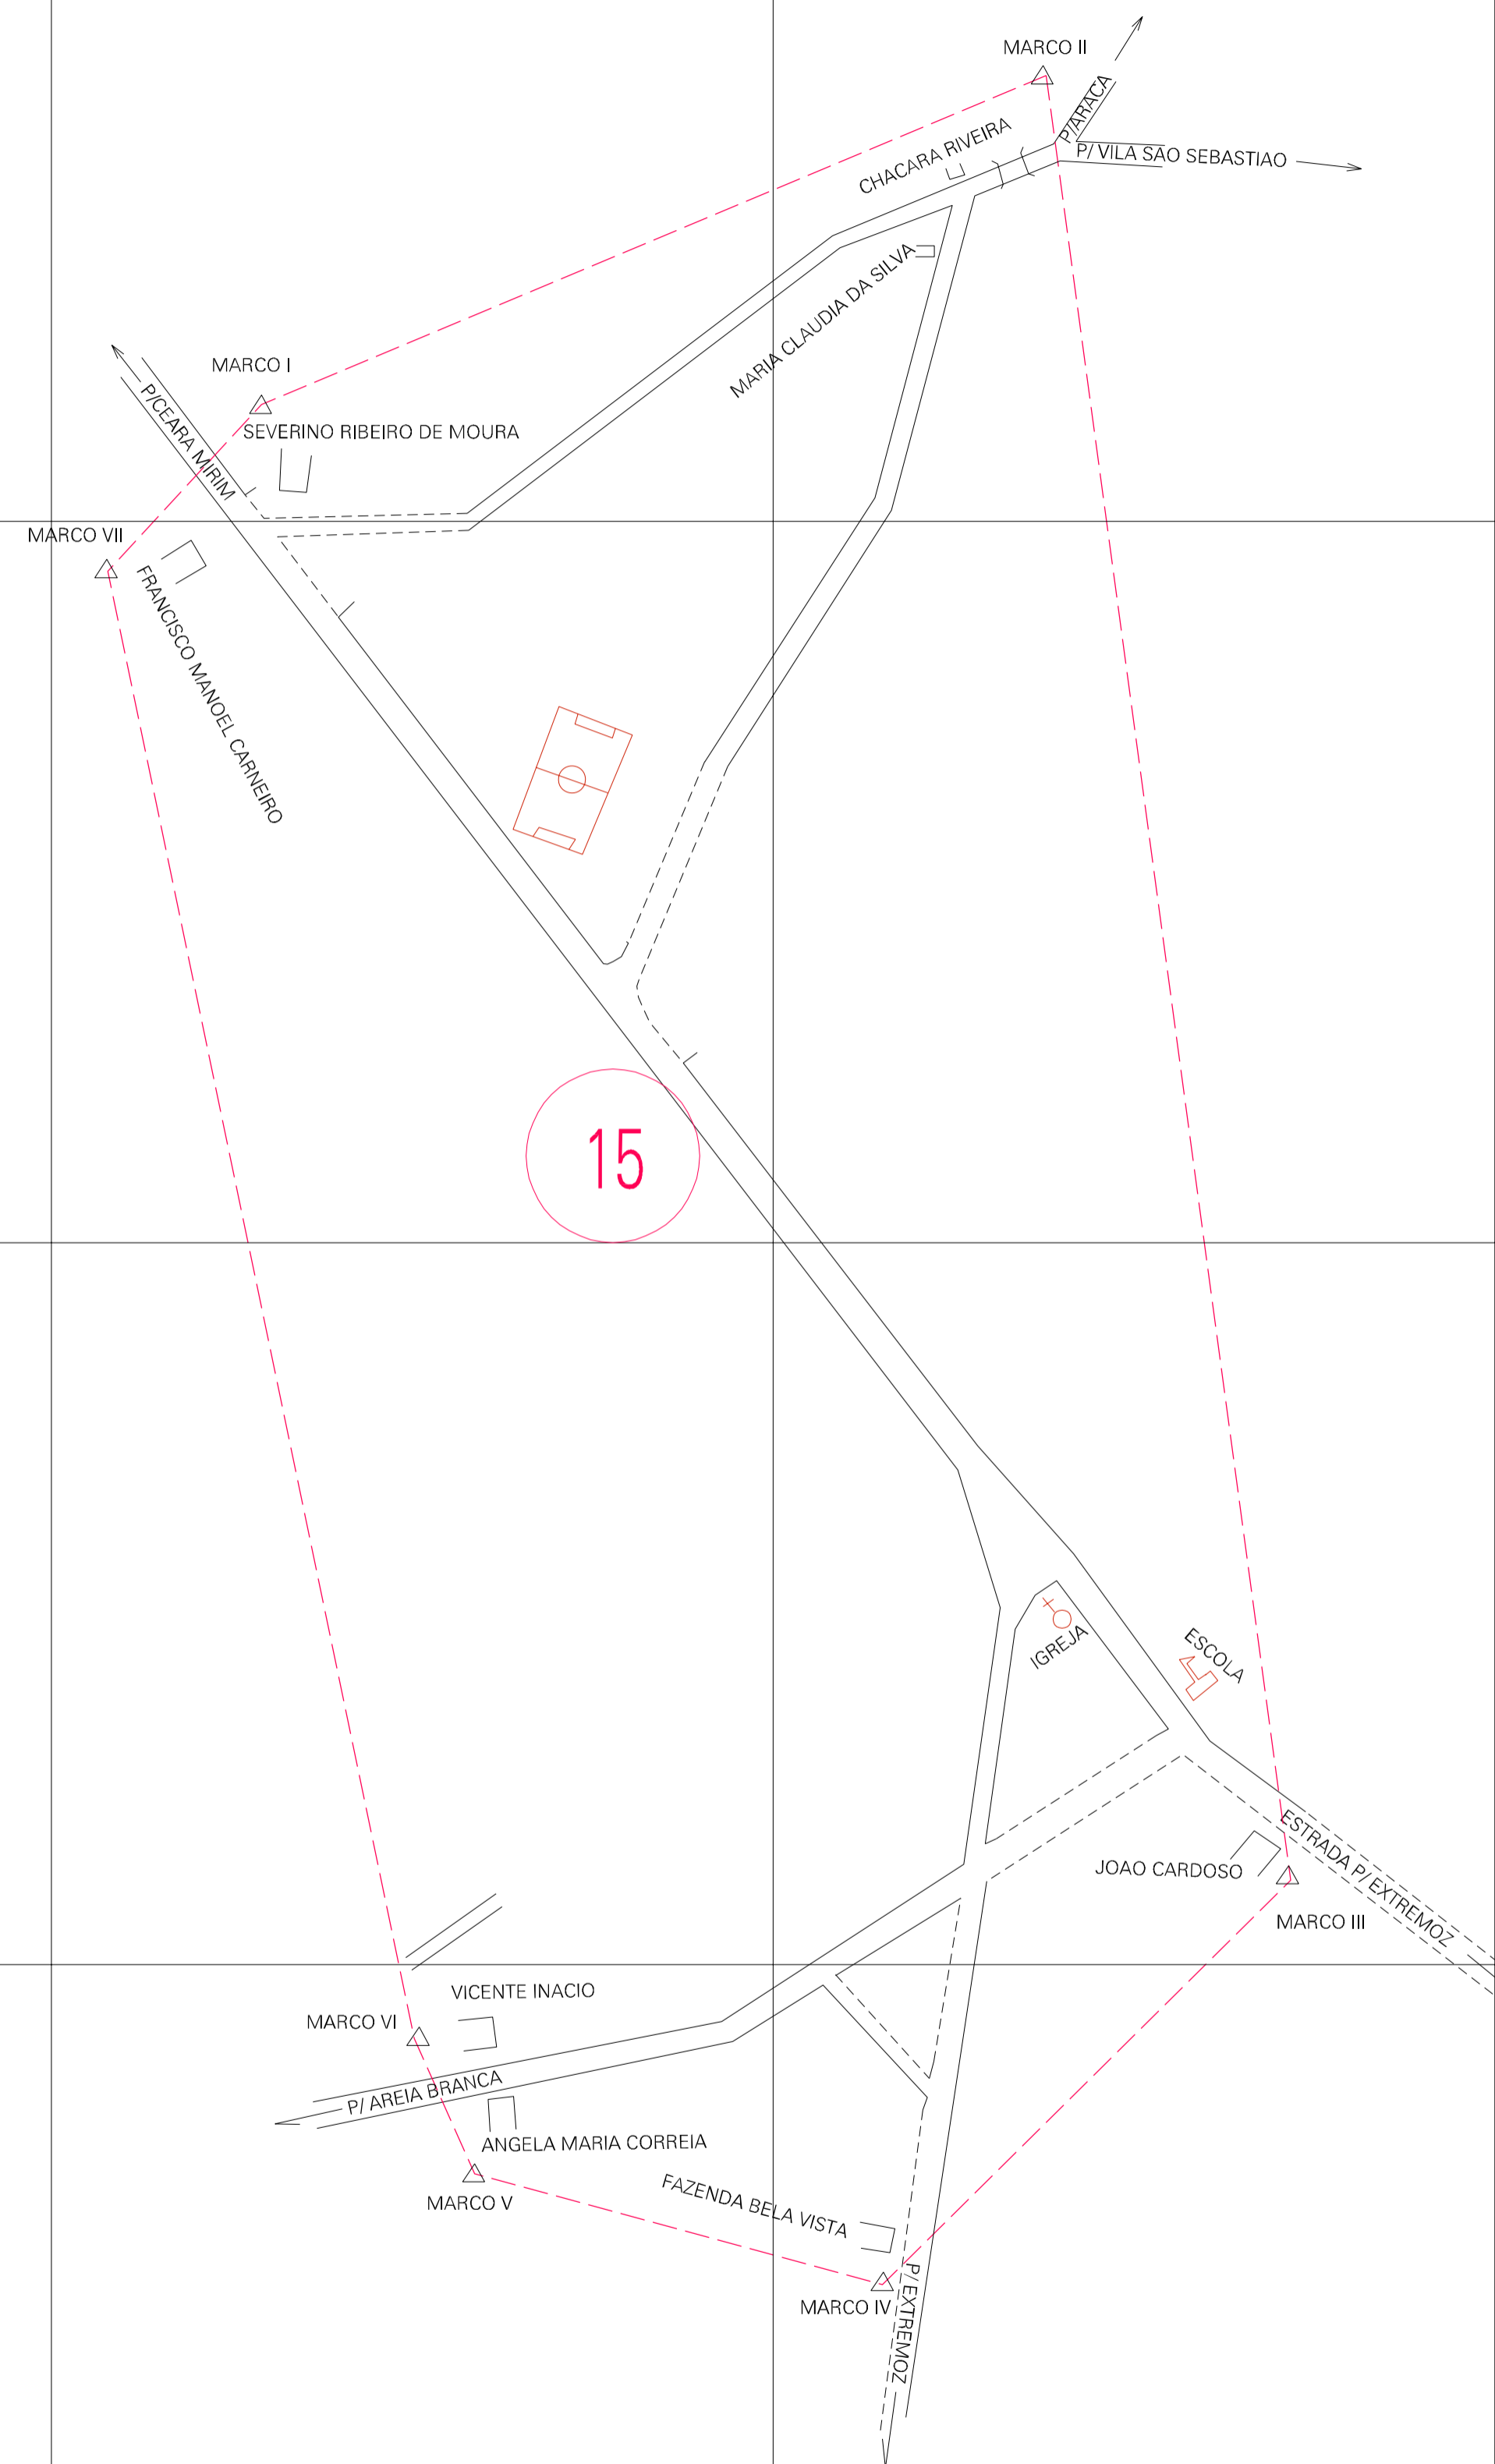

(245.658, 9374.408)

(246.658, 9374.408)

(245.658, 9373.908)

(246.658, 9373.908)

ESTADO DO RIO GRANDE DO NORTE

Município: 24.03608

EXTREMOZ

Folha : 01 - 01

Arquivo: 240360800001.dgn
Limites(km): (245.408, 9373.658) - (246.908, 9374.658)

LEGENDA

- LIMITES**
- Município ou Perímetro Urbano
 - Distrito
 - Subdistrito, RA, Zona ou similar
 - Bairro ou similar
 - Sector Censitário
- CODIGOS**
- 22306.05 Distrito (cod. do município + cod. do distrito)
 - 05.06 Subdistrito (cod. do distrito + cod. do subdistrito)
 - 003 Bairro (cod. do bairro no município)
 - 25 Sector (número do sector no distrito ou subdistrito)

Articulação de Folhas

MAPA URBANO DIGITAL
FOLHA A1