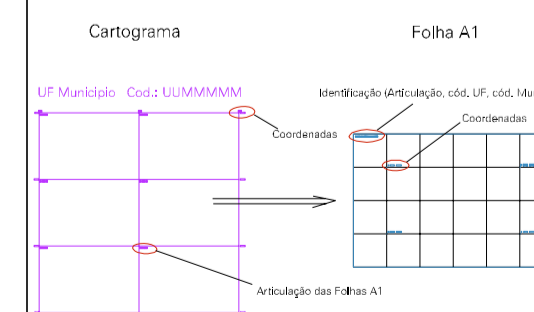

Articulação de Folhas

MAPA URBANO DIGITAL
FOLHA A1