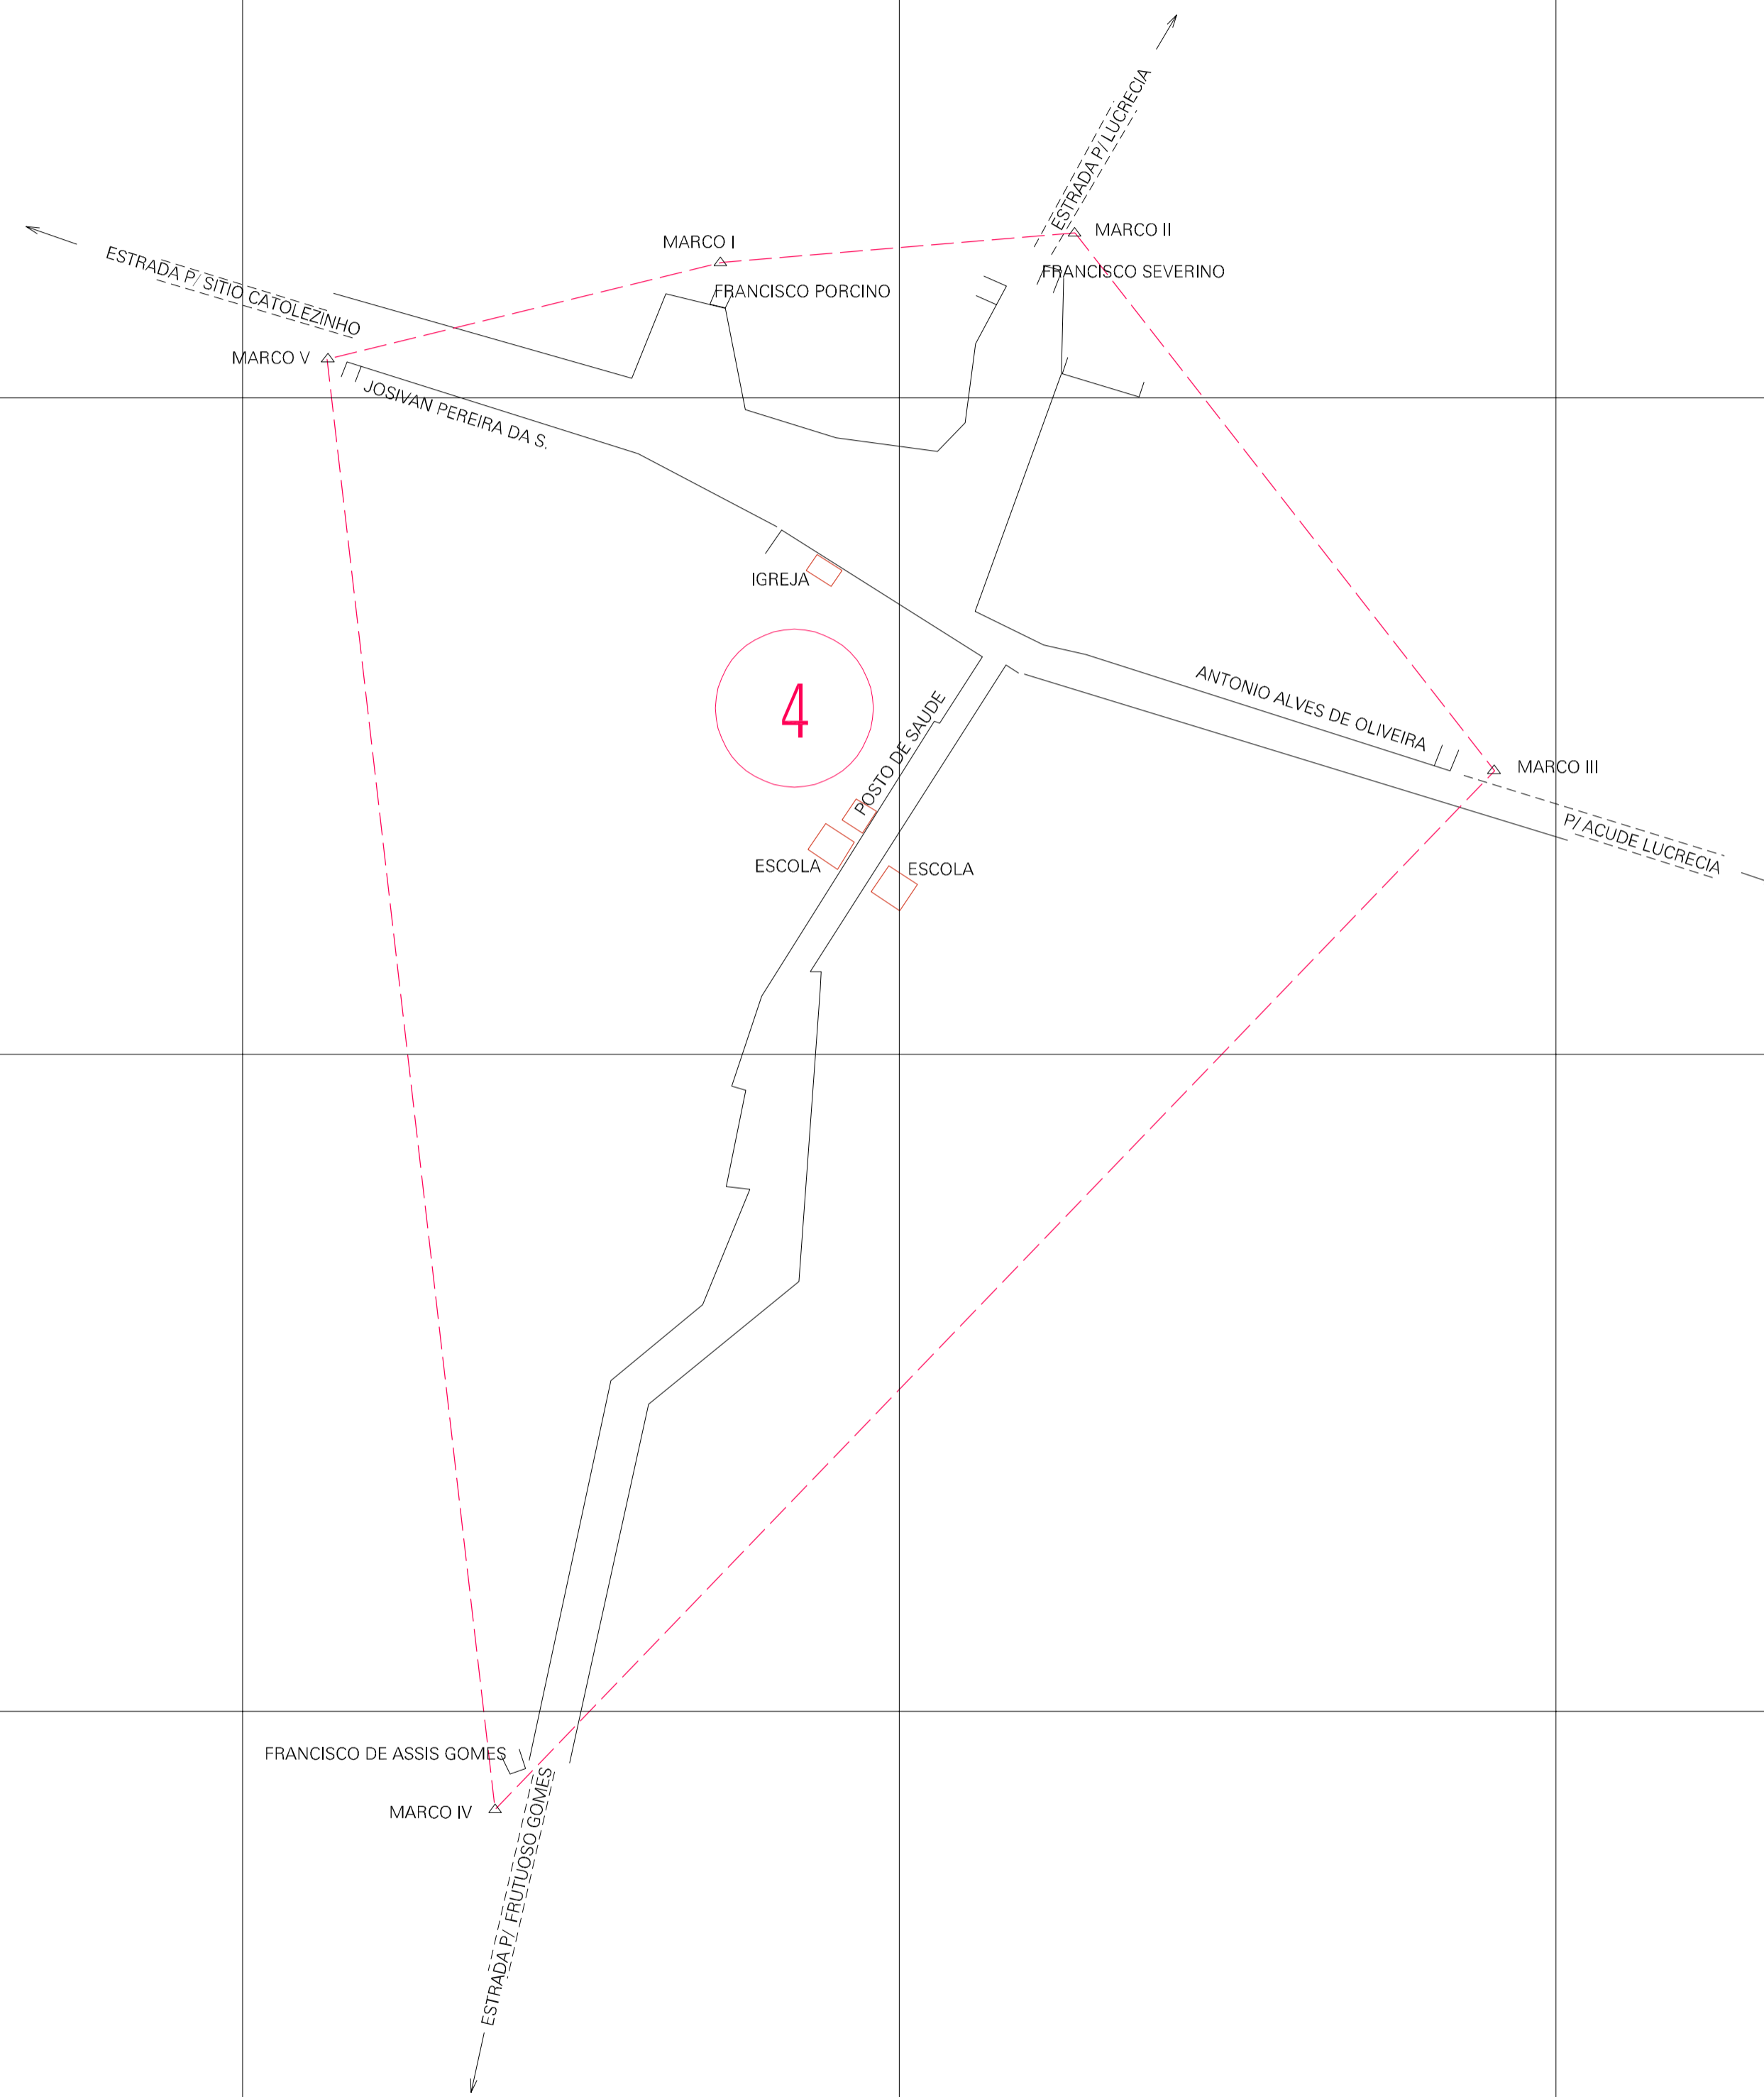

(627.51, 9323.362)

(628.51, 9323.362)

(627.51, 9322.862)

(628.51, 9322.862)

ESTADO DO RIO GRANDE DO NORTE

Município: 24.04002

FRUTUOSO GOMES

Folha : 01 - 01

Arquivo: 240400200001.dgn
Limites(km): (627.26, 9322.612) - (628.76, 9323.612)

LEGENDA

- LIMITES
- Município ou Perímetro Urbano
 - Distrito
 - Subdistrito, RA, Zona ou similar
 - Bairro ou similar
 - Setor Censitário

- CODIGOS
- 22306.05 Distrito (cod. do município + cod. do distrito)
 - 05.06 Subdistrito (cod. do distrito + cod. do subdistrito)
 - 003 Bairro (cod. do bairro no município)
 - 25 Setor (número do setor no distrito ou subdistrito)

Articulação de Folhas

MAPA URBANO DIGITAL
FOLHA A1