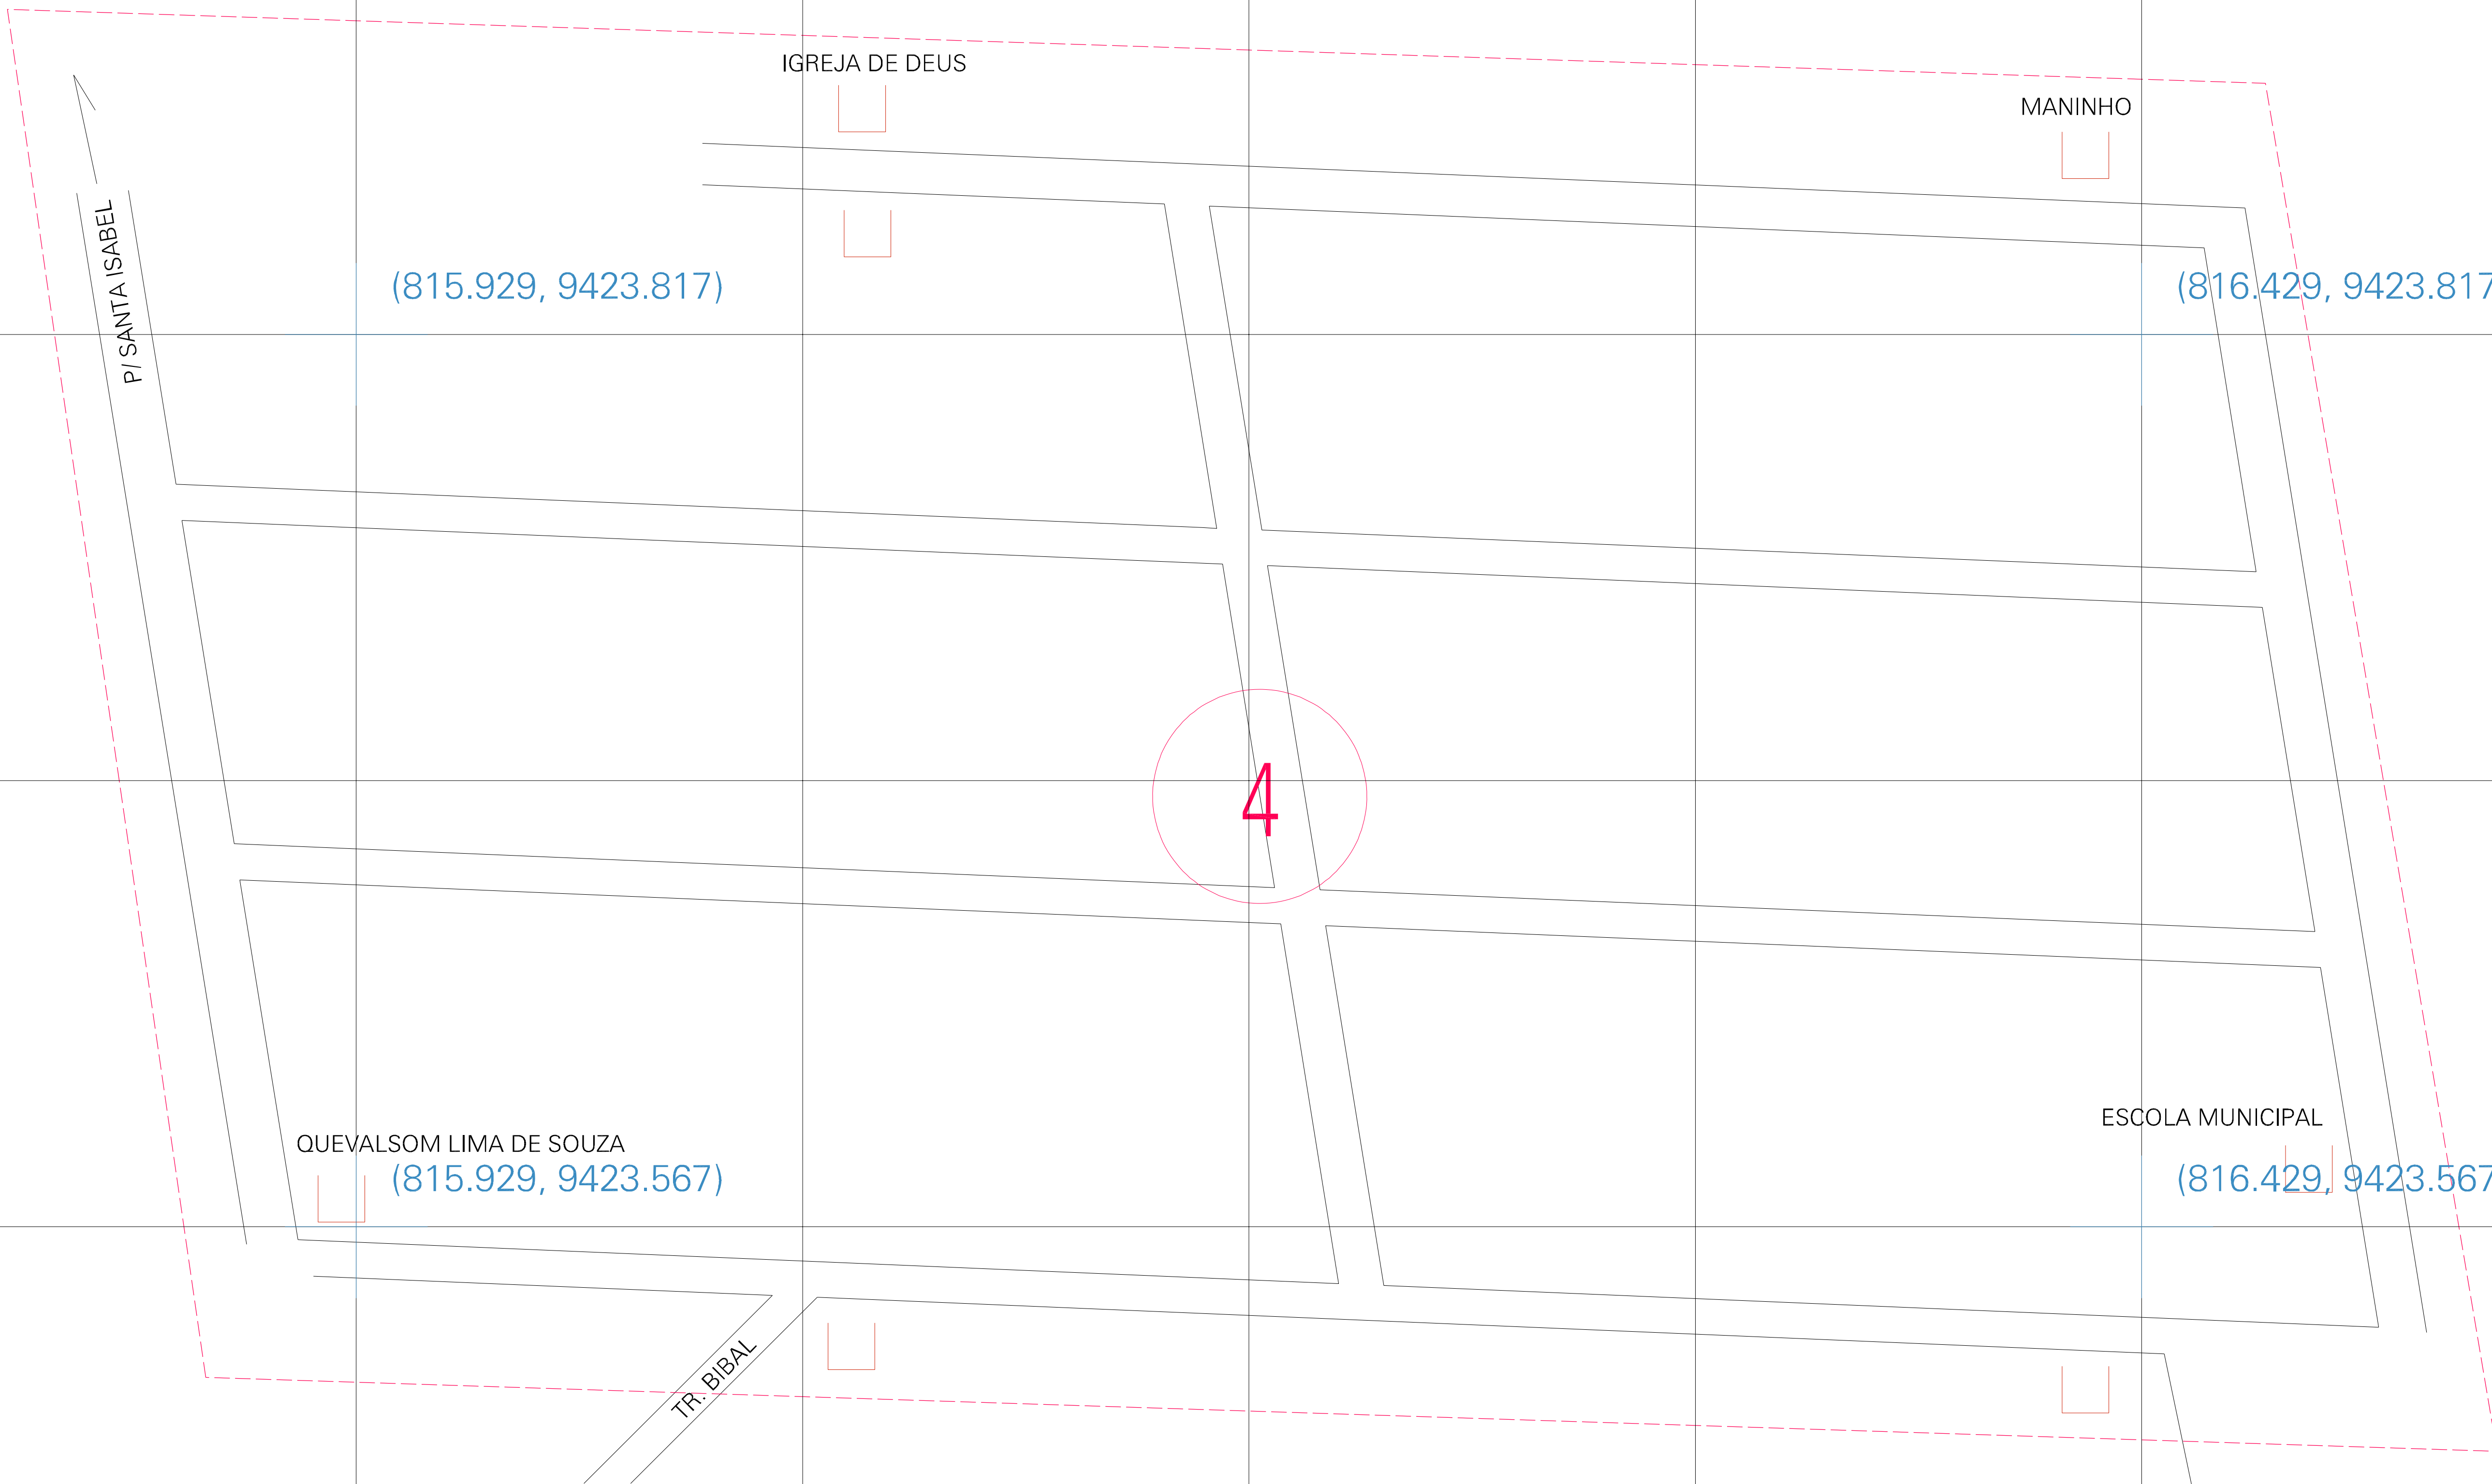

(01, 01) - 240410100002

(815.929, 9423.817)

(816.429, 9423.817)

(815.929, 9423.567)

(816.429, 9423.567)

4

ESTADO DO RIO GRANDE DO NORTE
 Município: 24.04101
 GALINHOS
 Folha : 01 - 01

Arquivo: 240410100002.dgn
 Limites(km): (815.804, 9423.442) - (816.554, 9423.942)

- LEGENDA**
- LIMITES**
- Município ou Perímetro Urbano
 - Distrito
 - Subdistrito, RA, Zona ou similar
 - Bairro ou similar
 - Sector Censitário
- CODIGOS**
- 22306.05 Distrito (cod. do município + cod. do distrito)
 - 05.06 Subdistrito (cod. do distrito + cod. do subdistrito)
 - 003 Bairro (cod. do bairro no município)
 - 25 Sector (número do sector no distrito ou subdistrito)

MAPA URBANO DIGITAL
 FOLHA A1