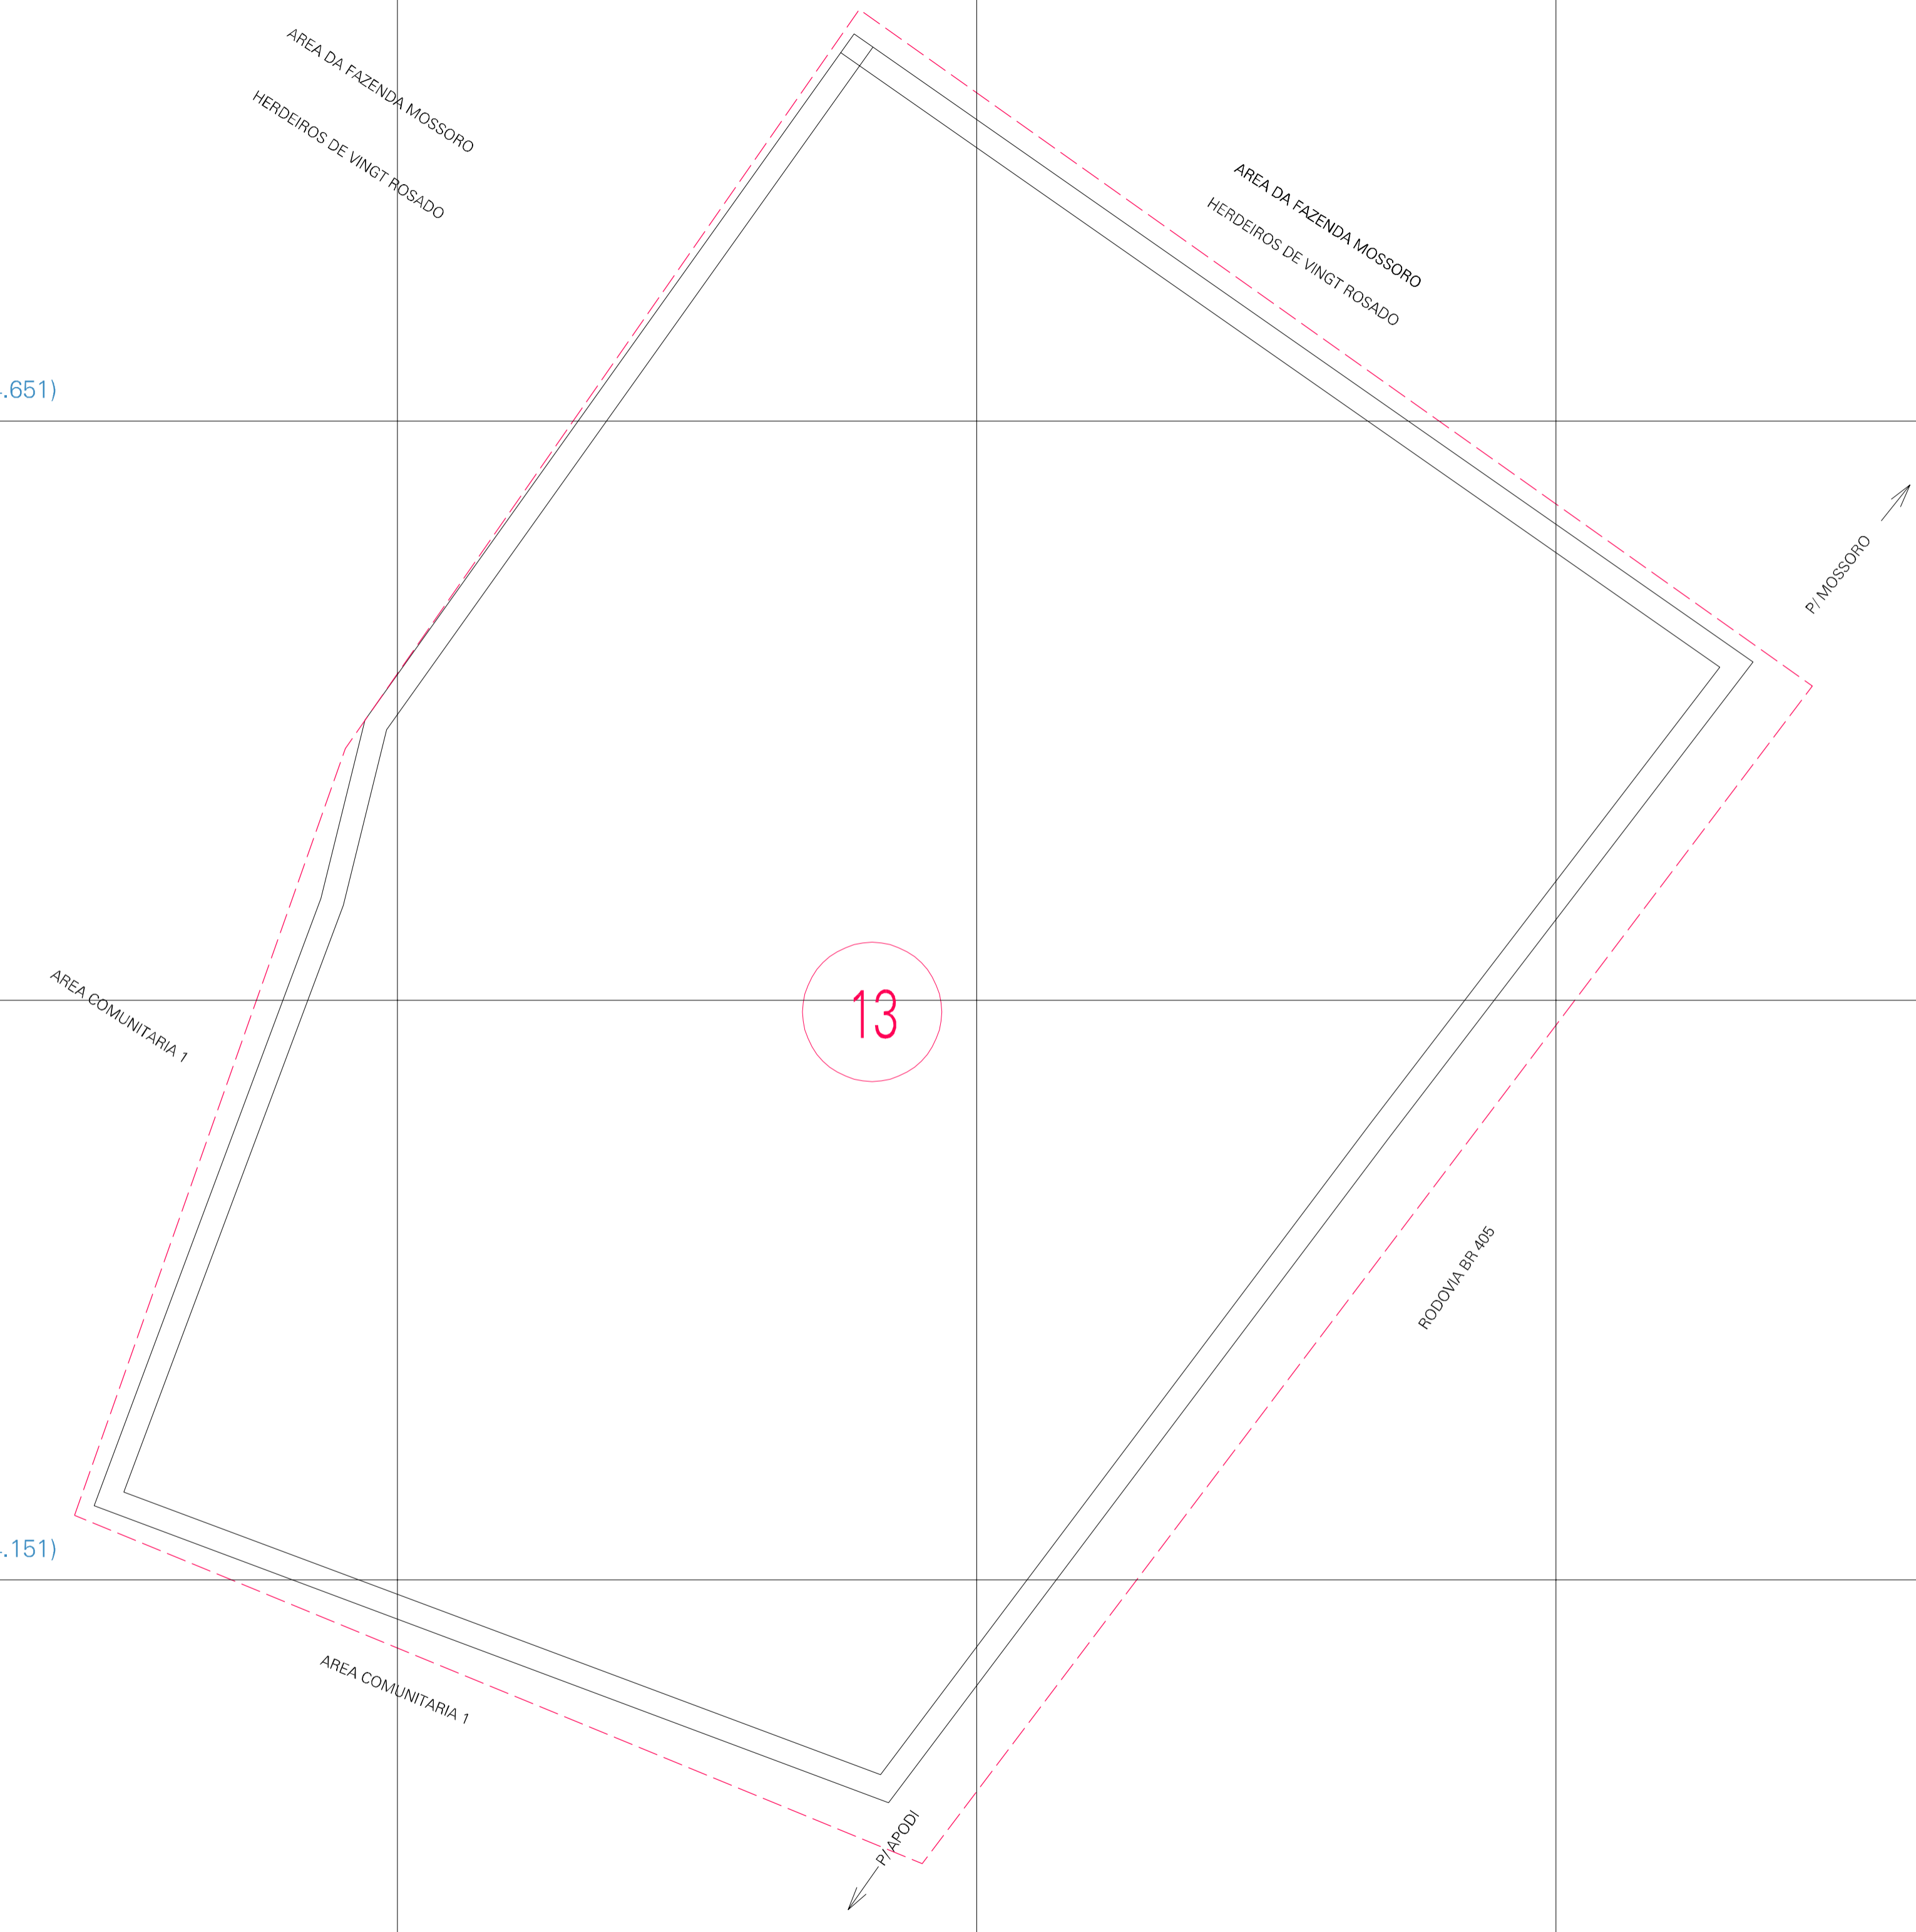

(651.927, 9404.651)

(652.927, 9404.651)

(651.927, 9404.151)

(652.927, 9404.151)

ESTADO DO RIO GRANDE DO NORTE
 Município: 24.04309
 GOVERNADOR DIX-SEPT ROSADO
 Folha : 01 - 01

Arquivo: 240430900003.dgn
 Limites(km): (651.677, 9403.901) - (653.177, 9404.901)

LEGENDA

LIMITES

- Município ou Perimetro Urbano
- Distrito
- Subdistrito, RA, Zona ou similar
- Bairro ou similar
- Sector Censitário

CODIGOS

- 22306.05 Distrito (cod. do município + cod. do distrito)
- 05.06 Subdistrito (cod. do distrito + cod. do subdistrito)
- 003 Bairro (cod. do bairro no município)
- 25 Sector (número do setor no distrito ou subdistrito)