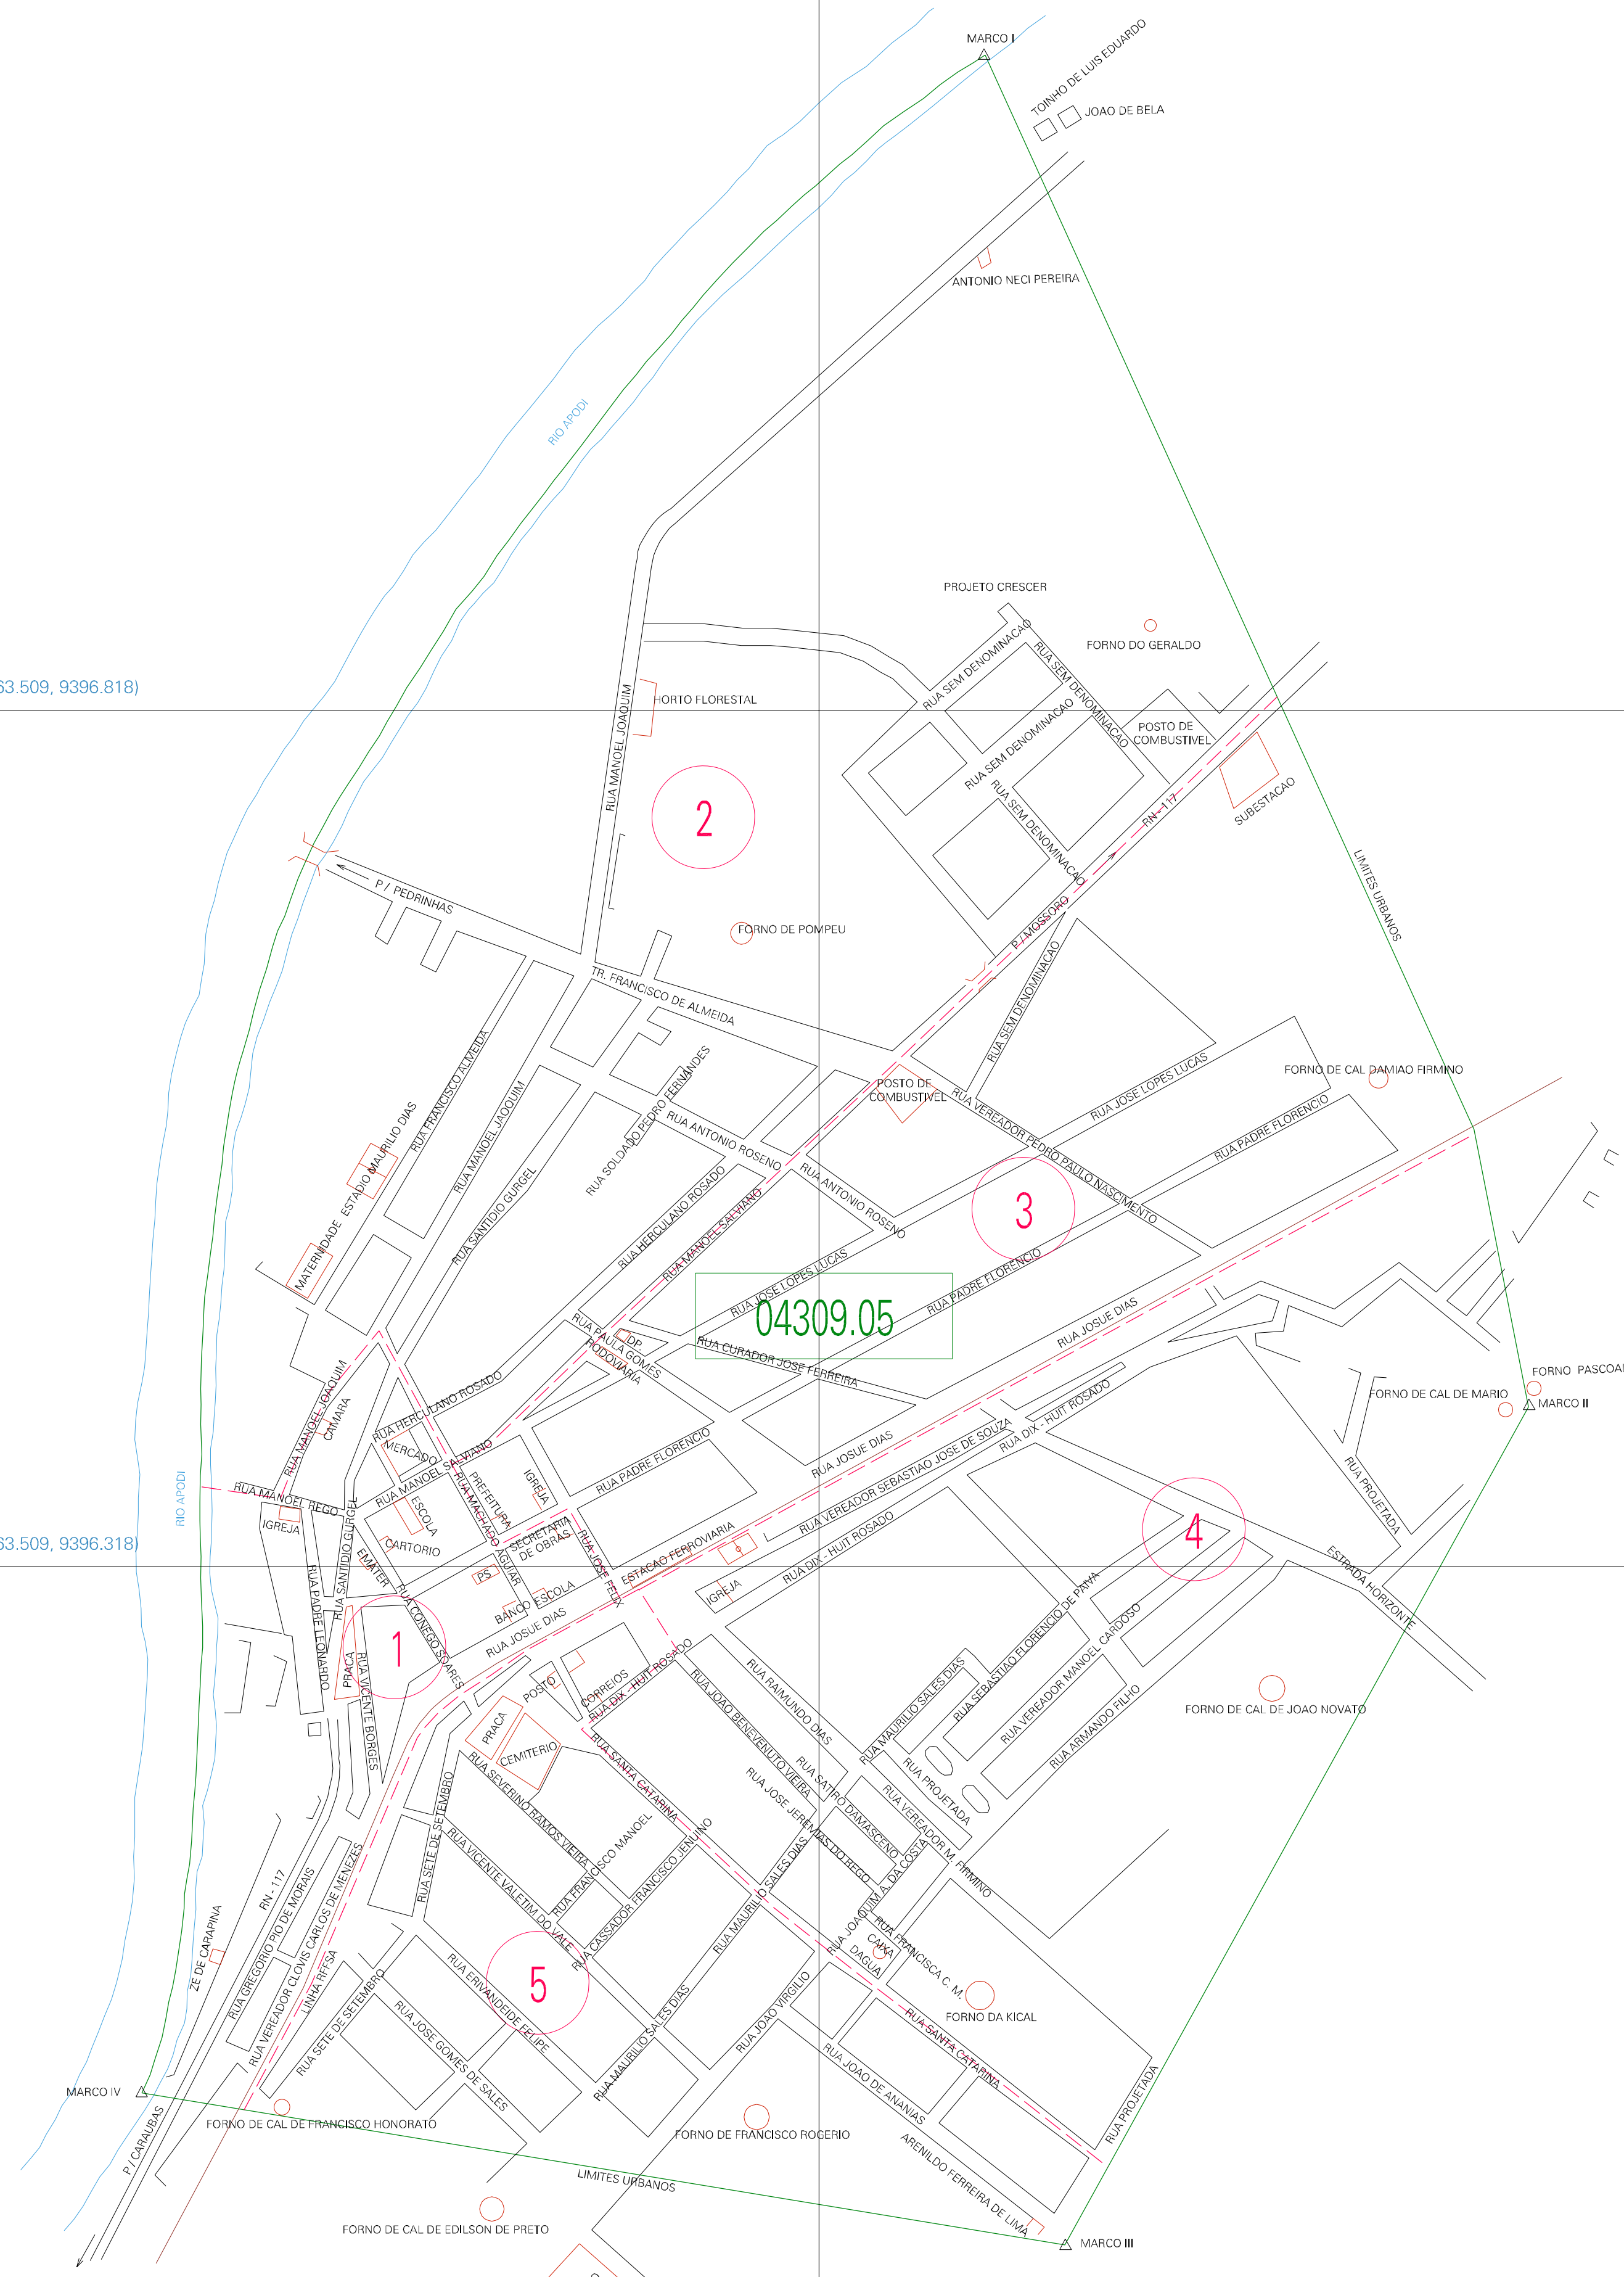

(663.509, 9396.818)

(664.509, 9396.818)

(663.509, 9396.318)

(664.509, 9396.318)

ESTADO DO RIO GRANDE DO NORTE
 Município: 24.04309
 GOVERNADOR DIX-SEPT ROSADO

Folha : 01 - 01

Arquivo: 2404309.dgn
 Limites(km): (663.009, 9396.818) - (666.009, 9397.318)

- LEGENDA**
- LIMITES**
- Município ou Perímetro Urbano
 - Distrito
 - Subdistrito, RA, Zona ou similar
 - Bairro ou similar
 - Sector Constatário
- CODIGOS**
- 27306.05 Distrito (cod. do município + cod. do distrito)
 - 05.06 Subdistrito (cod. do distrito + cod. do subdistrito)
 - 003 Bairro (cod. do bairro no município)
 - 25 Sector (número do sector no distrito ou subdistrito)

MAPA URBANO DIGITAL
 FOLHA A1