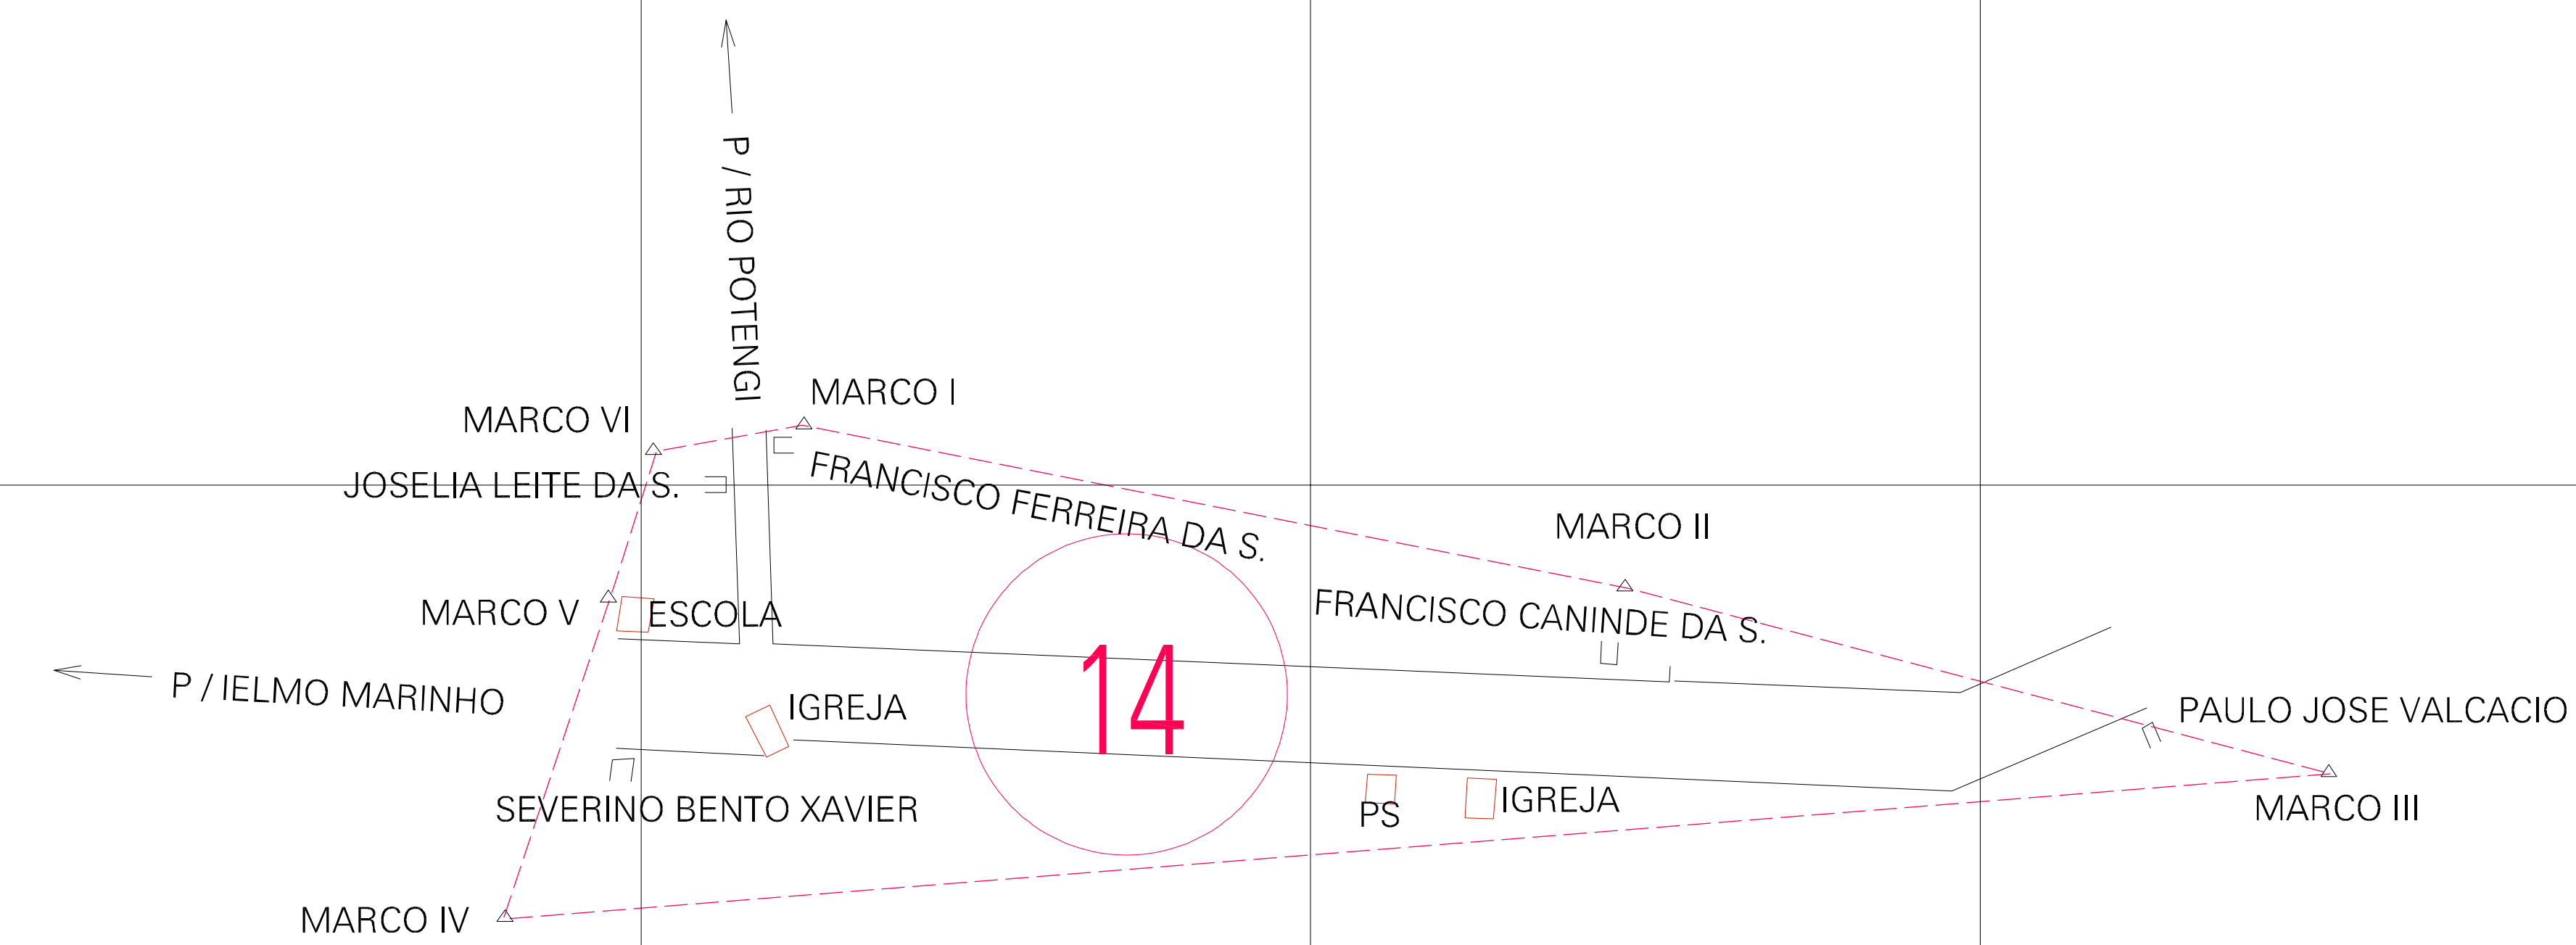

(01, 01) - 240460600001

(221.761, 9354.568)

(222.261, 9354.568)

(221.761, 9354.318)

(222.261, 9354.318)

ESTADO DO RIO GRANDE DO NORTE
 Município: 24.04606
 IELMO MARINHO
 Folha : 01 - 01
 Arquivo: 240460600001.dgn
 Limites(km): (221.636, 9354.193) - (222.386, 9354.693)

- LEGENDA**
- LIMITES**
- Município ou Perímetro Urbano
 - Distrito
 - Subdistrito, RA, Zona ou similar
 - Bairro ou similar
 - Sector Consistário
- CODIGOS**
- 22306.06 Distrito (cod. do município + cod. do distrito)
 - 06.06 Subdistrito (cod. do distrito + cod. do subdistrito)
 - 003 Bairro (cod. do bairro no município)
 - 25 Sector (número do sector no distrito ou subdistrito)

MAPA URBANO DIGITAL
 FOLHA A1