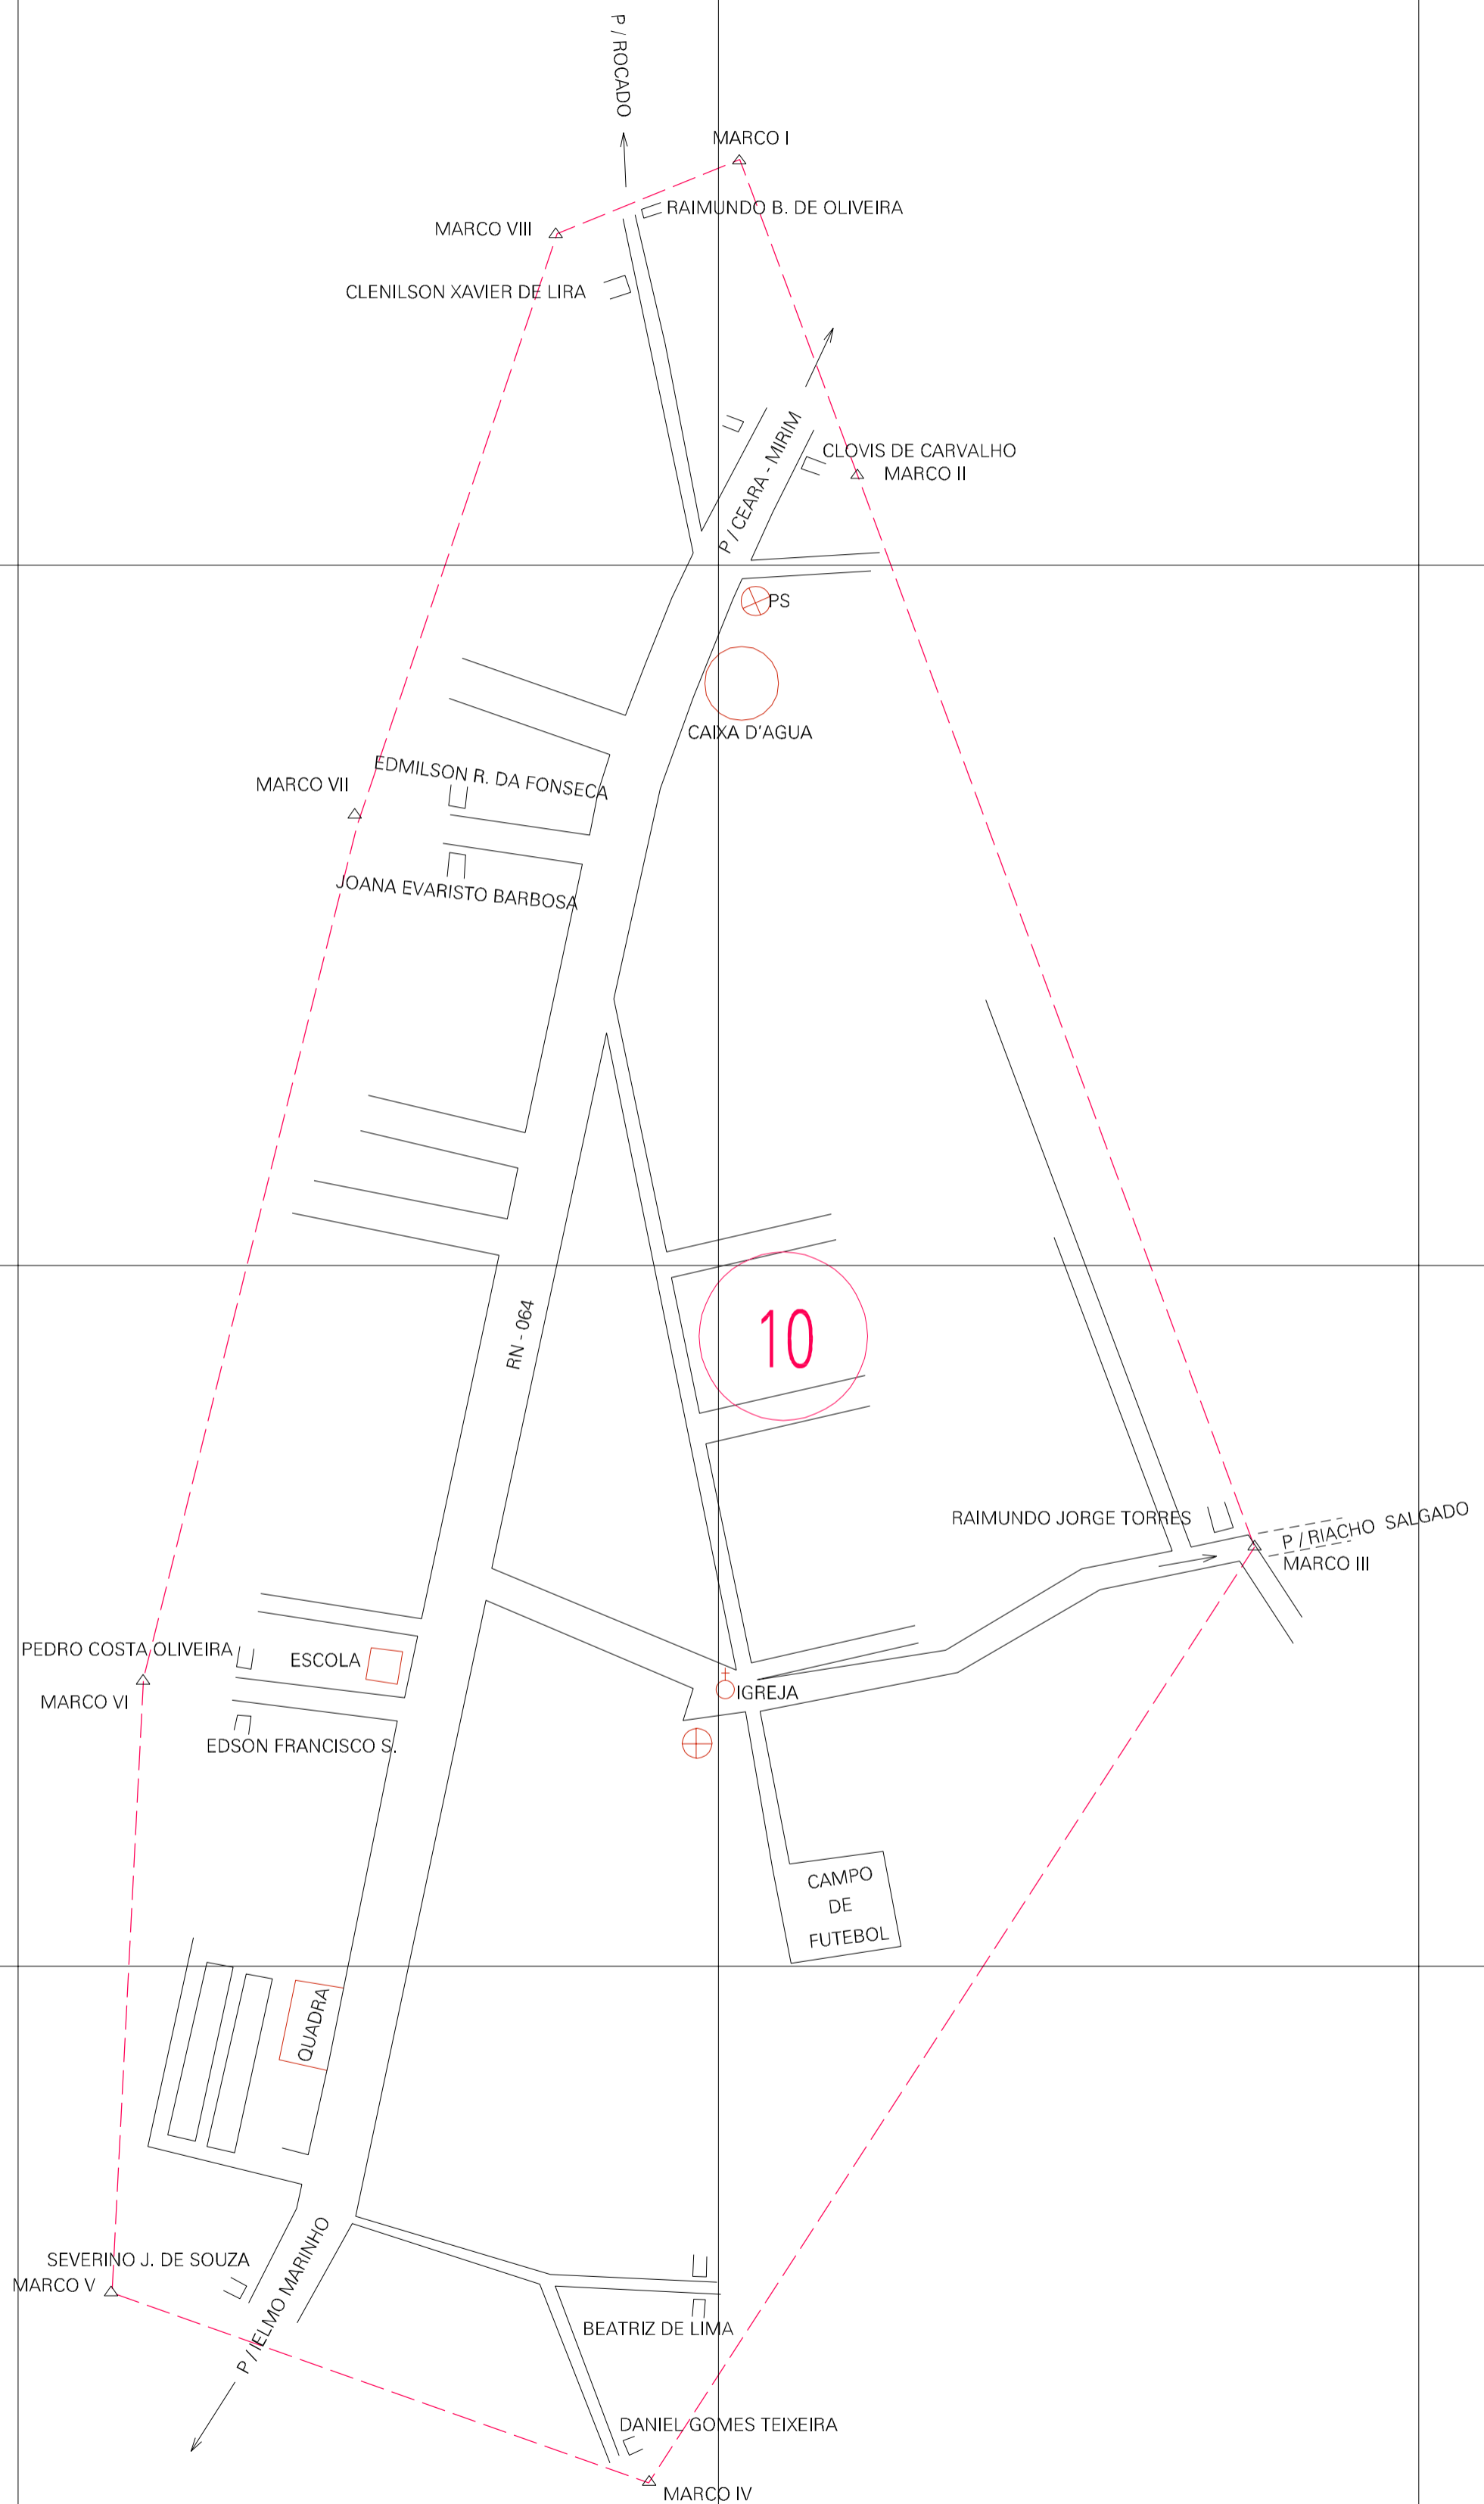

(218.936, 9360.703)

(219.936, 9360.703)

(218.936, 9360.203)

(219.936, 9360.203)

ESTADO DO RIO GRANDE DO NORTE  
 Município: 24.04606  
 IELMO MARINHO  
 Folha : 01 - 01  
 Arquivo: 240460600002.dgn  
 Limites(km): (218.686, 9359.953) - (220.186, 9360.953)

- LEGENDA**
- LIMITES**
- Município ou Perímetro Urbano
  - Distrito
  - Subdistrito, RA, Zona ou similar
  - Bairro ou similar
  - Sector Censitário
- CODIGOS**
- 22306.05 Distrito (cod. do município + cod. do distrito)
  - 05.06 Subdistrito (cod. do distrito + cod. do subdistrito)
  - 003 Bairro (cod. do bairro no município)
  - 25 Sector (número do setor no distrito ou subdistrito)