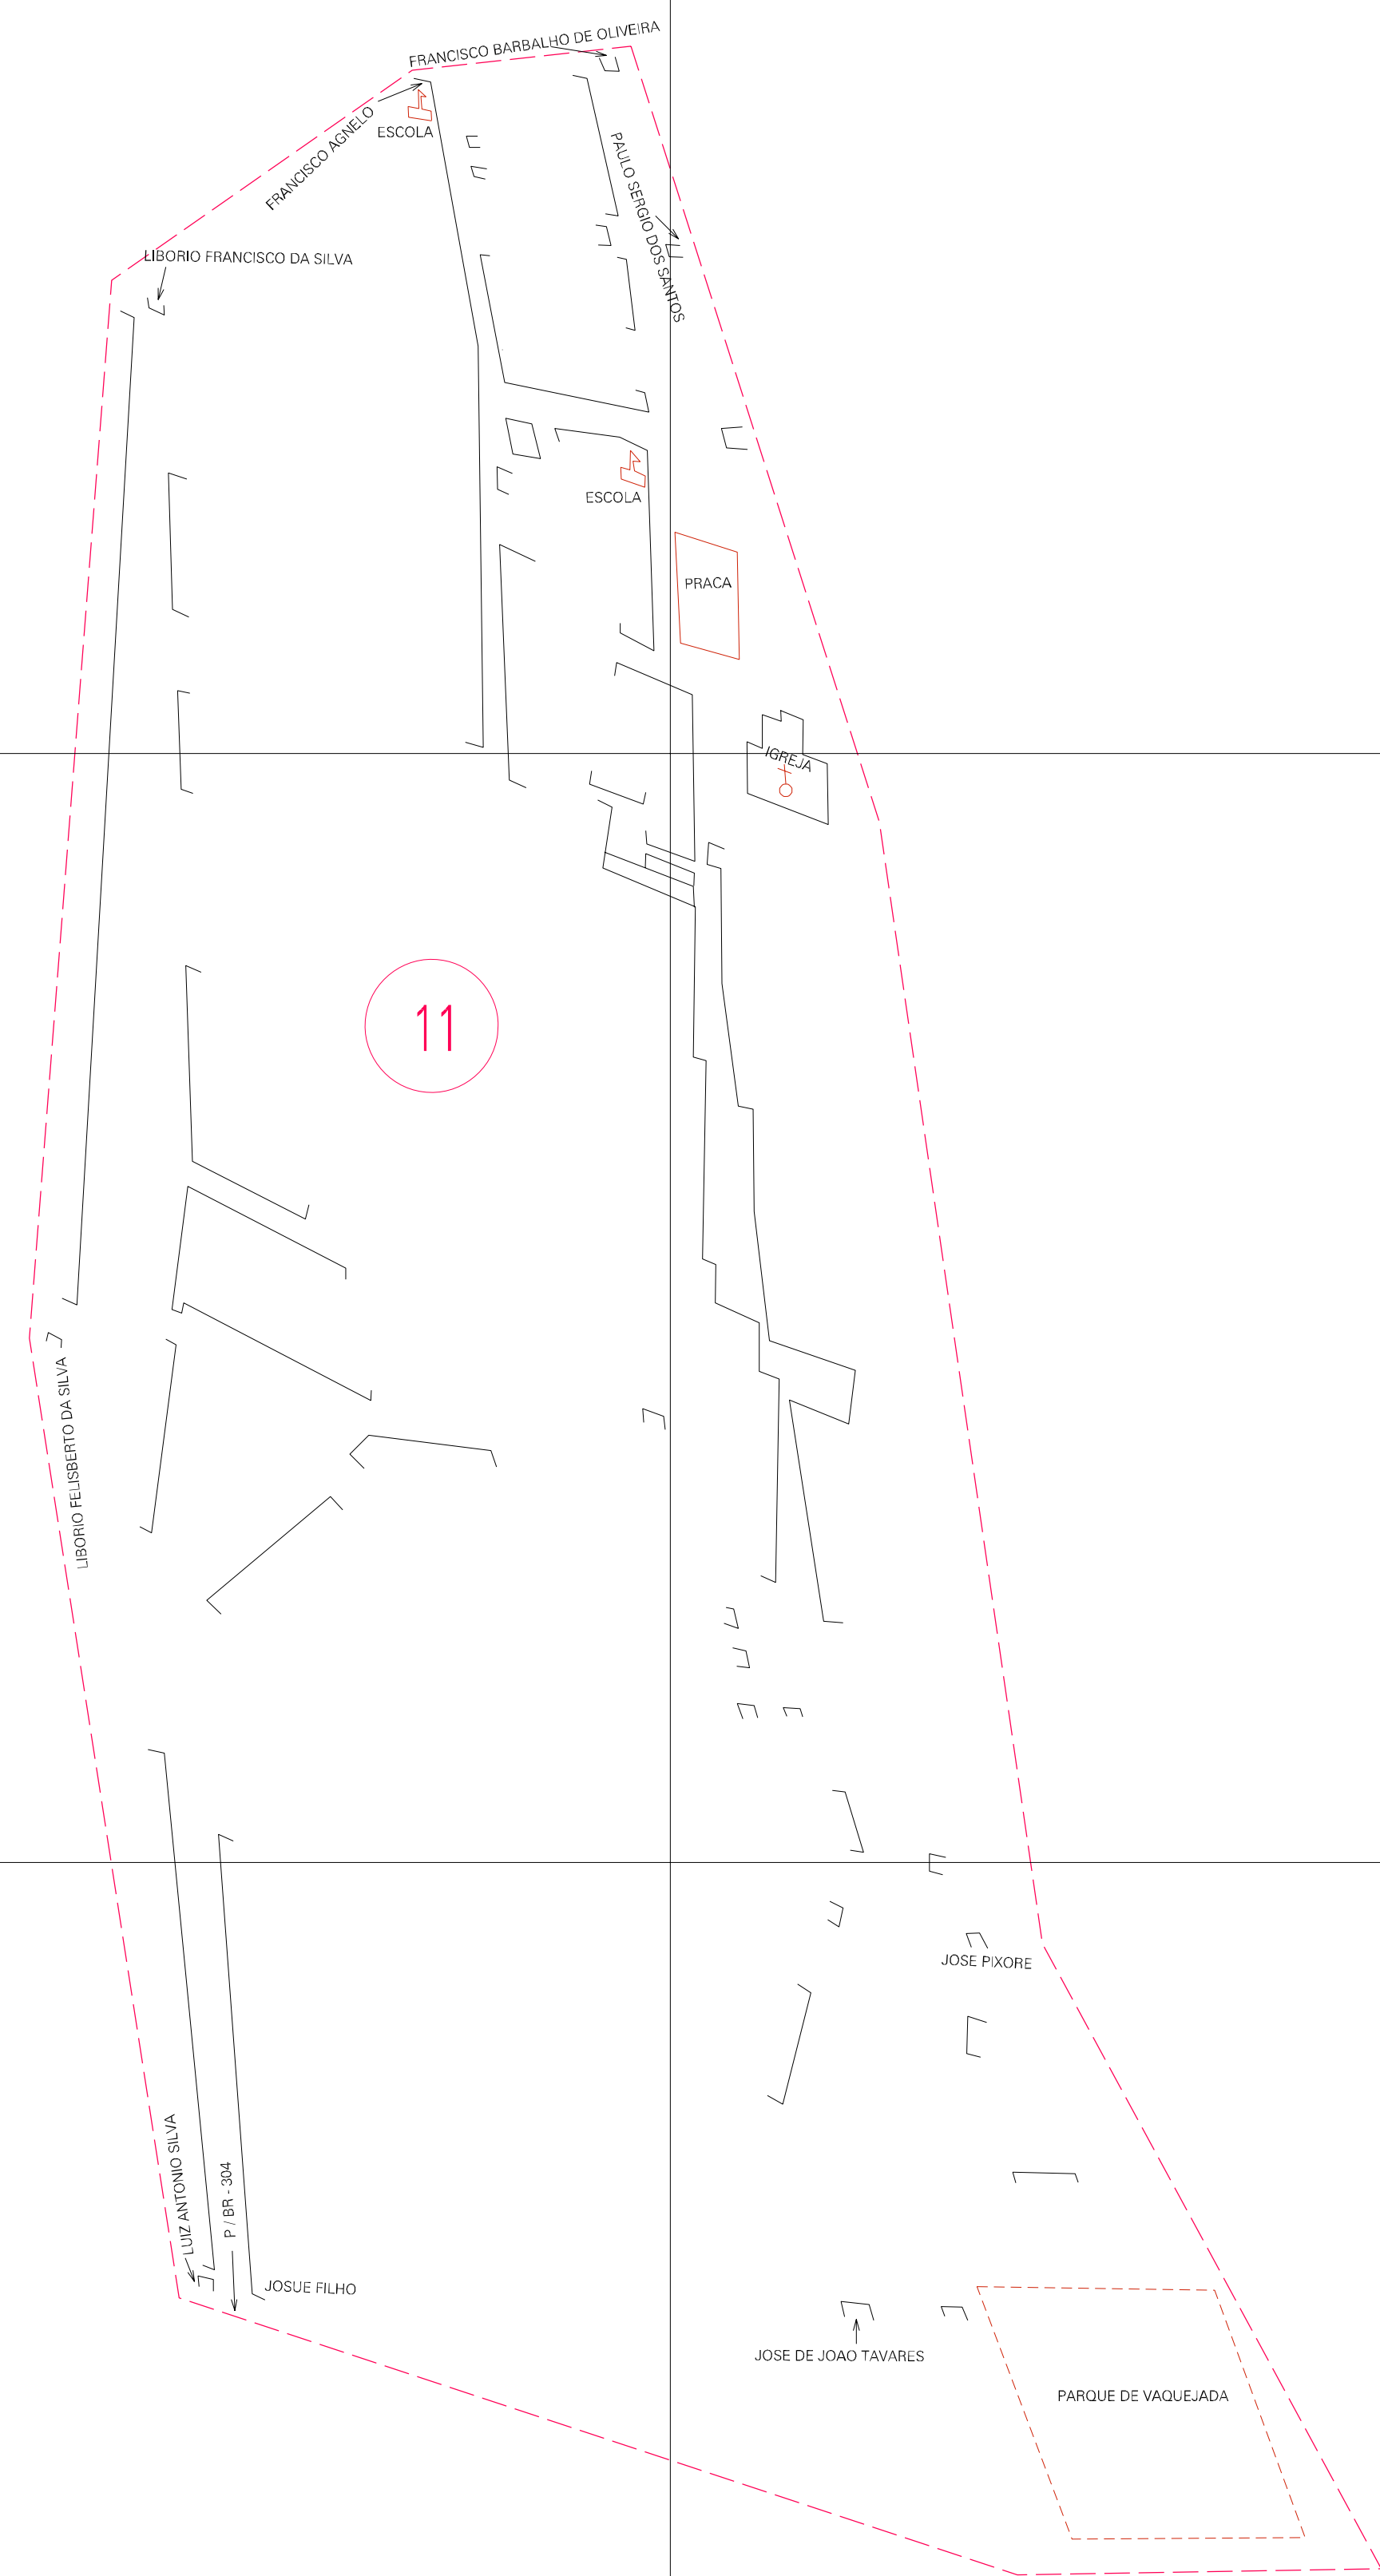

(739.25, 9377.814)

(740.25, 9377.814)

(739.25, 9377.314)

(740.25, 9377.314)

ESTADO DO RIO GRANDE DO NORTE  
 Município: 24.04705  
 IPANGUAÇU  
 Folha : 01 - 01

Arquivo: 240470500002.dgn  
 Limites(km): (738.75, 9376.814) - (740.75, 9378.314)

- LEGENDA**
- LIMITES**
- Município ou Perímetro Urbano
  - Distrito
  - Subdistrito, RA, Zona ou similar
  - Bairro ou similar
  - Sector Censitário
- CODIGOS**
- 22306.05 Distrito (cod. do município + cod. do distrito)
  - 05.06 Subdistrito (cod. do distrito + cod. do subdistrito)
  - 003 Bairro (cod. do bairro no município)
  - 25 Sector (número do sector no distrito ou subdistrito)

**MAPA URBANO DIGITAL**  
**FOLHA A1**