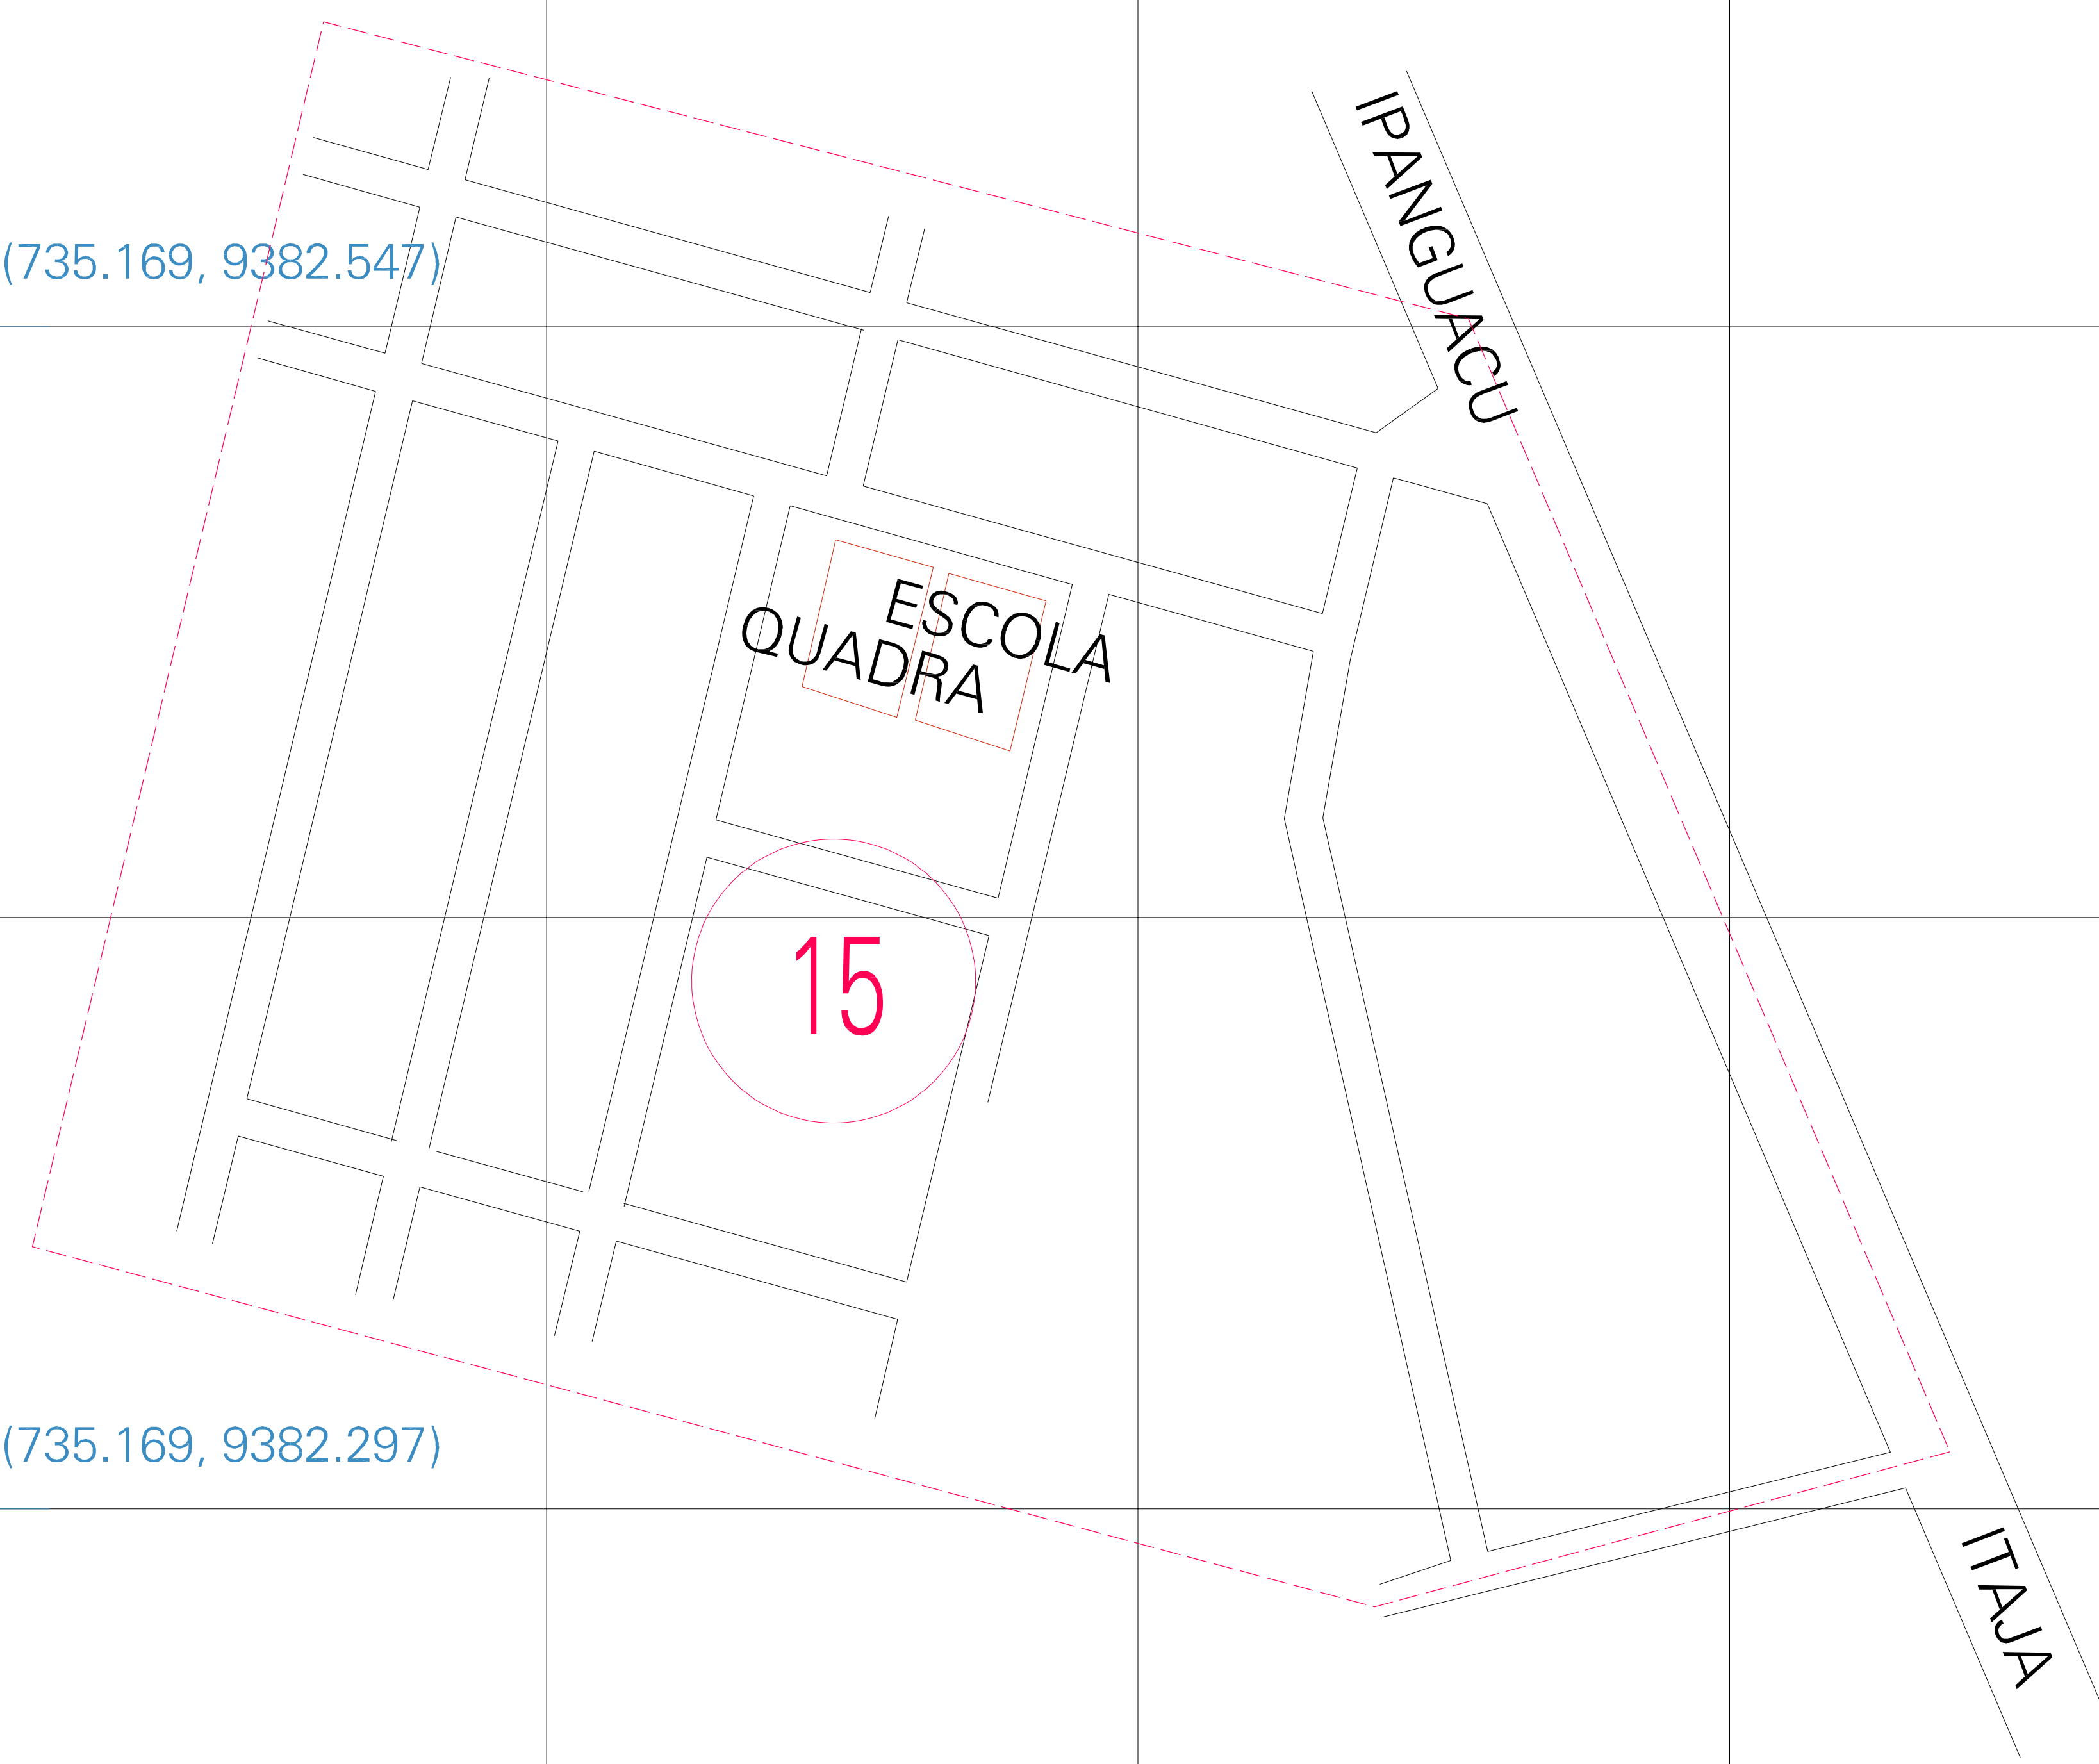

(735.169, 9382.547)

(735.669, 9382.547)

(735.169, 9382.297)

(735.669, 9382.297)

ESTADO DO RIO GRANDE DO NORTE
 Município: 24.04705
 IPANGUAÇU
 Folha : 01 - 01

Arquivo: 240470500011.dgn
 Limites(km): (735,044, 9382,172) - (735,794, 9382,672)

- LEGENDA**
- LIMITES**
- Município ou Perímetro Urbano
 - Distrito
 - Subdistrito, RA, Zona ou similar
 - Bairro ou similar
 - - - Setor Censitário
- CODIGOS**
- 22306.06 Distrito (cod. do município + cod. do distrito)
 - 06.06 Subdistrito (cod. do distrito + cod. do subdistrito)
 - 003 Bairro (cod. do bairro no município)
 - 25 Setor (número do setor no distrito ou subdistrito)

MAPA URBANO DIGITAL
 FOLHA A1