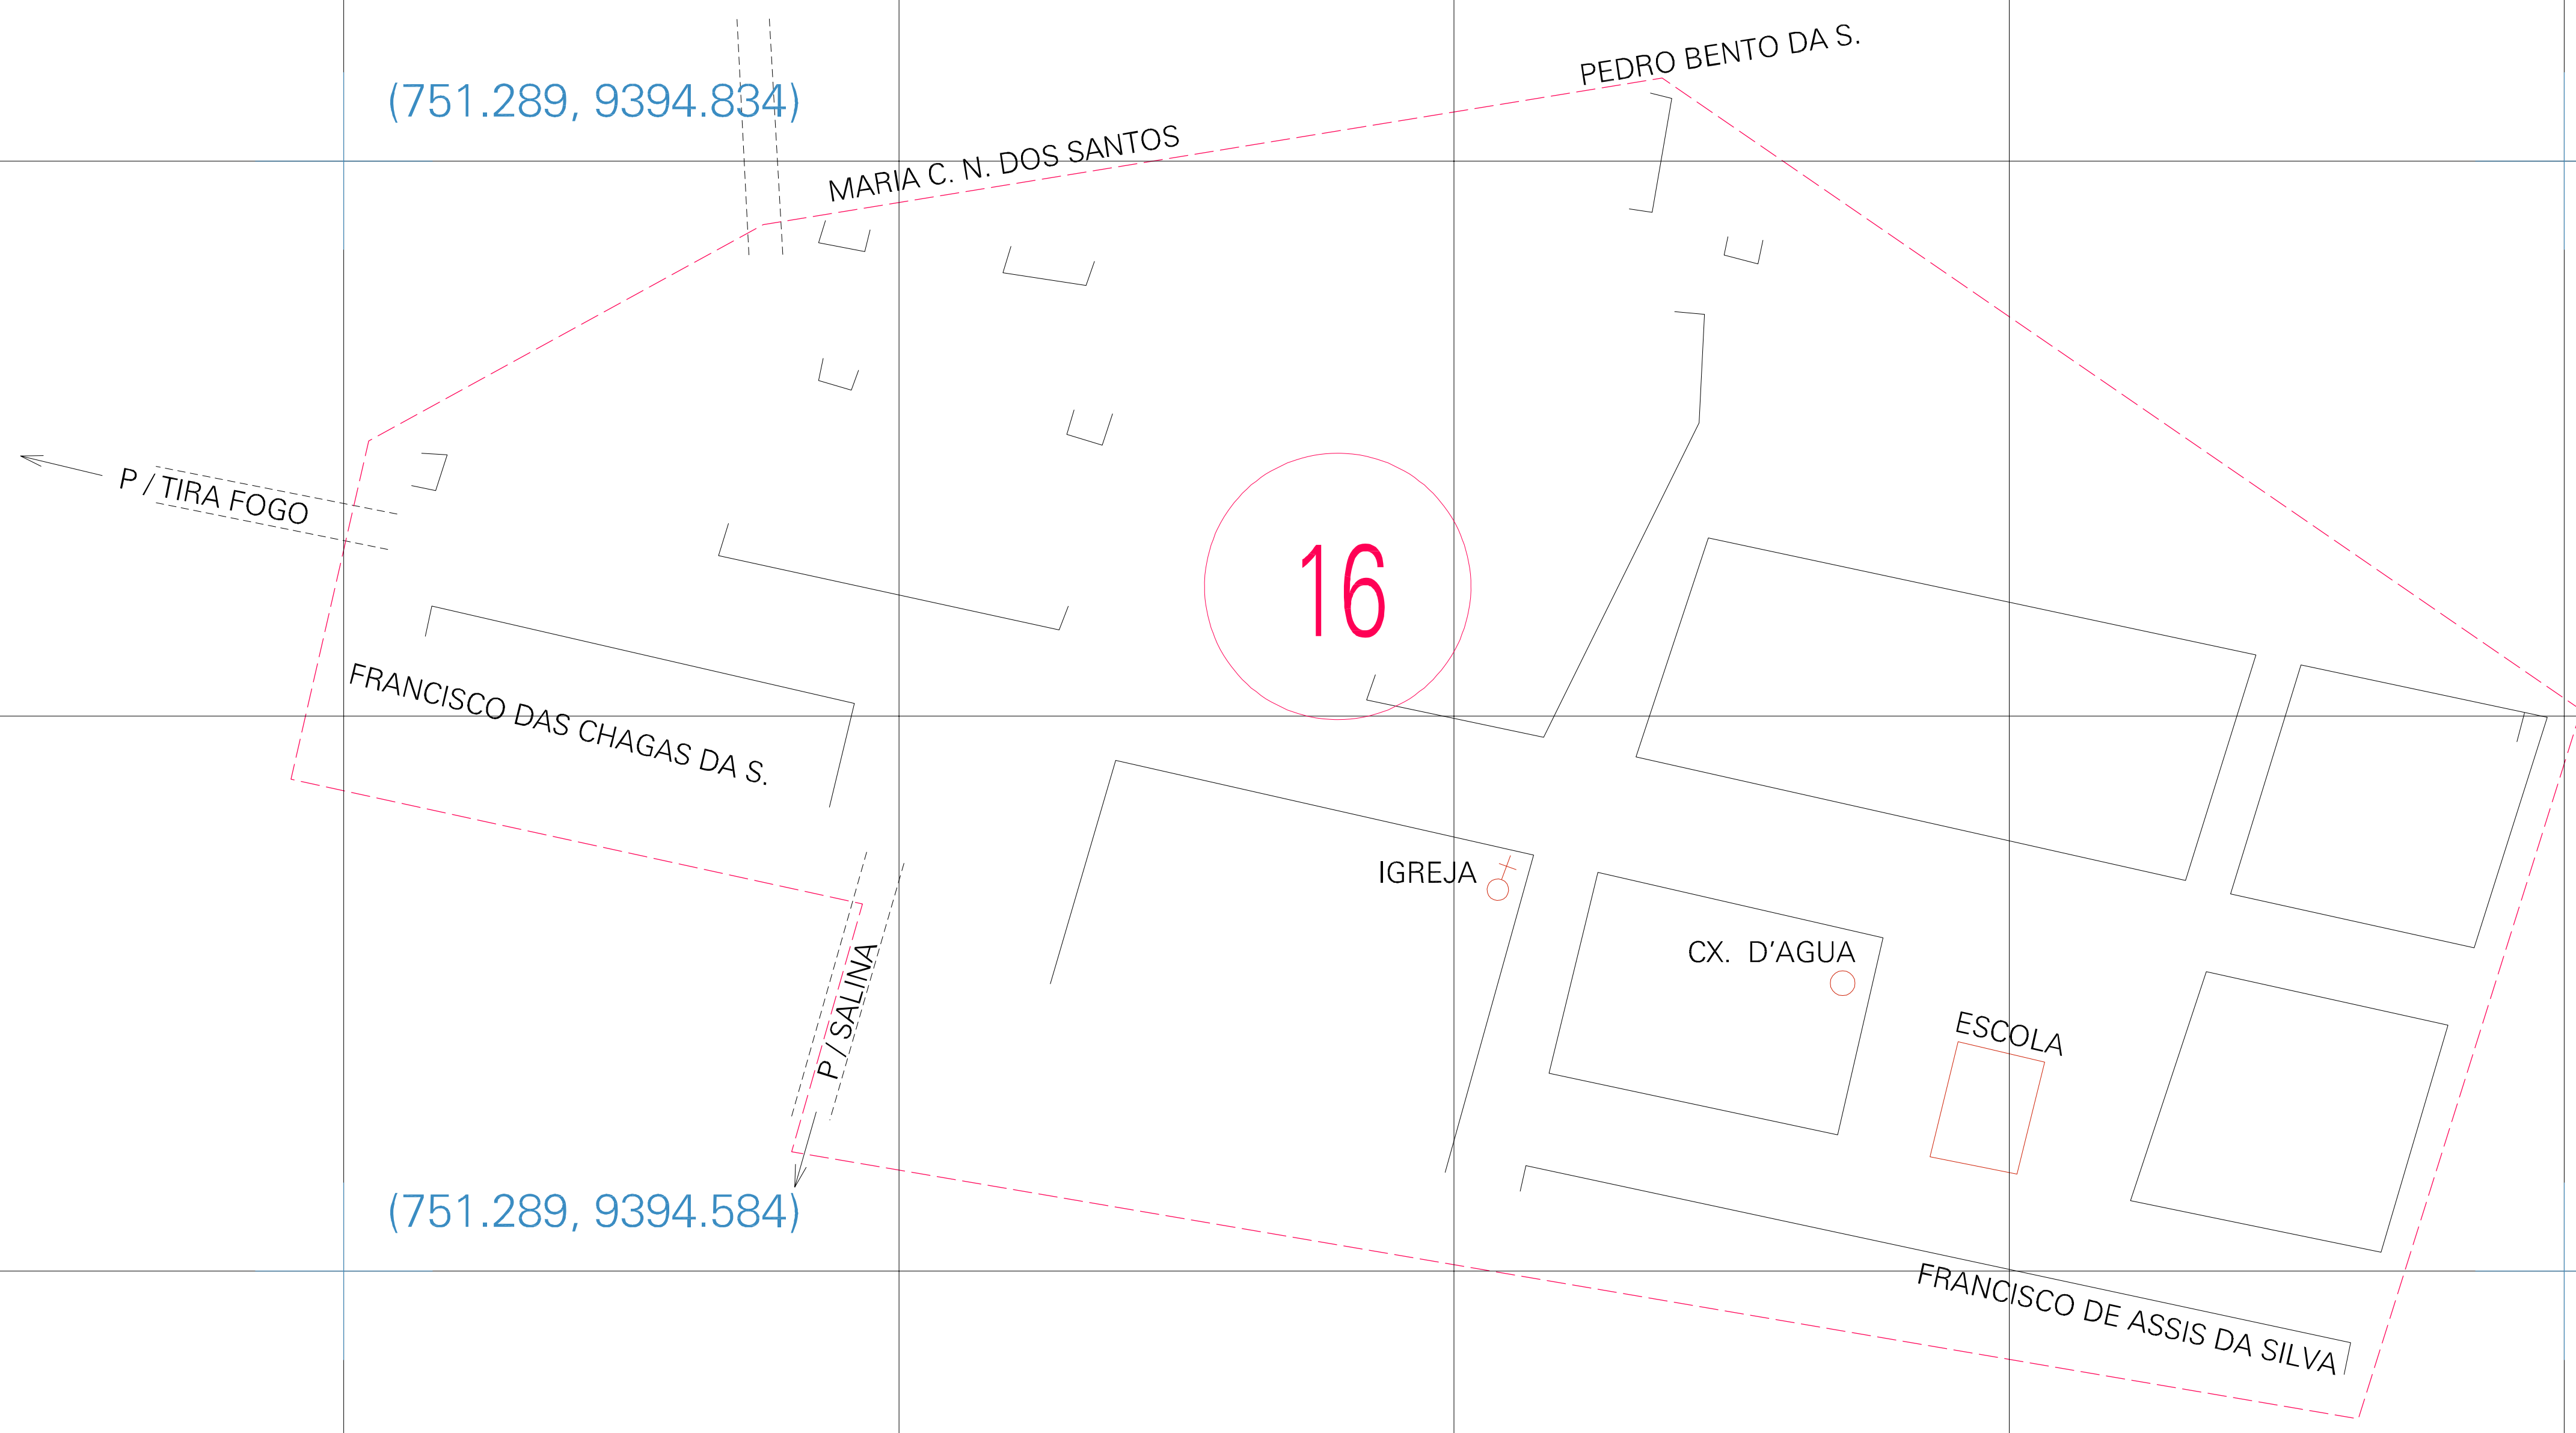

(751.289, 9394.834)

(751.789, 9394.834)

(751.289, 9394.584)

(751.789, 9394.584)

ESTADO DO RIO GRANDE DO NORTE  
 Município: 24.04705  
 IPANGUAÇU  
 Folha : 01 - 01  
 Arquivo: 240470500012.dgn  
 Limites(km): (751.164, 9394.459) - (751.914, 9394.959)

- LEGENDA**
- LIMITES**
- Município ou Perímetro Urbano
  - Distrito
  - Subdistrito, RA, Zona ou similar
  - Bairro ou similar
  - Sector Censitário
- CODIGOS**
- 22306.05 Distrito (cod. do município + cod. do distrito)
  - 06.06 Subdistrito (cod. do distrito + cod. do subdistrito)
  - 003 Bairro (cod. do bairro no município)
  - 25 Sector (número do setor no distrito ou subdistrito)