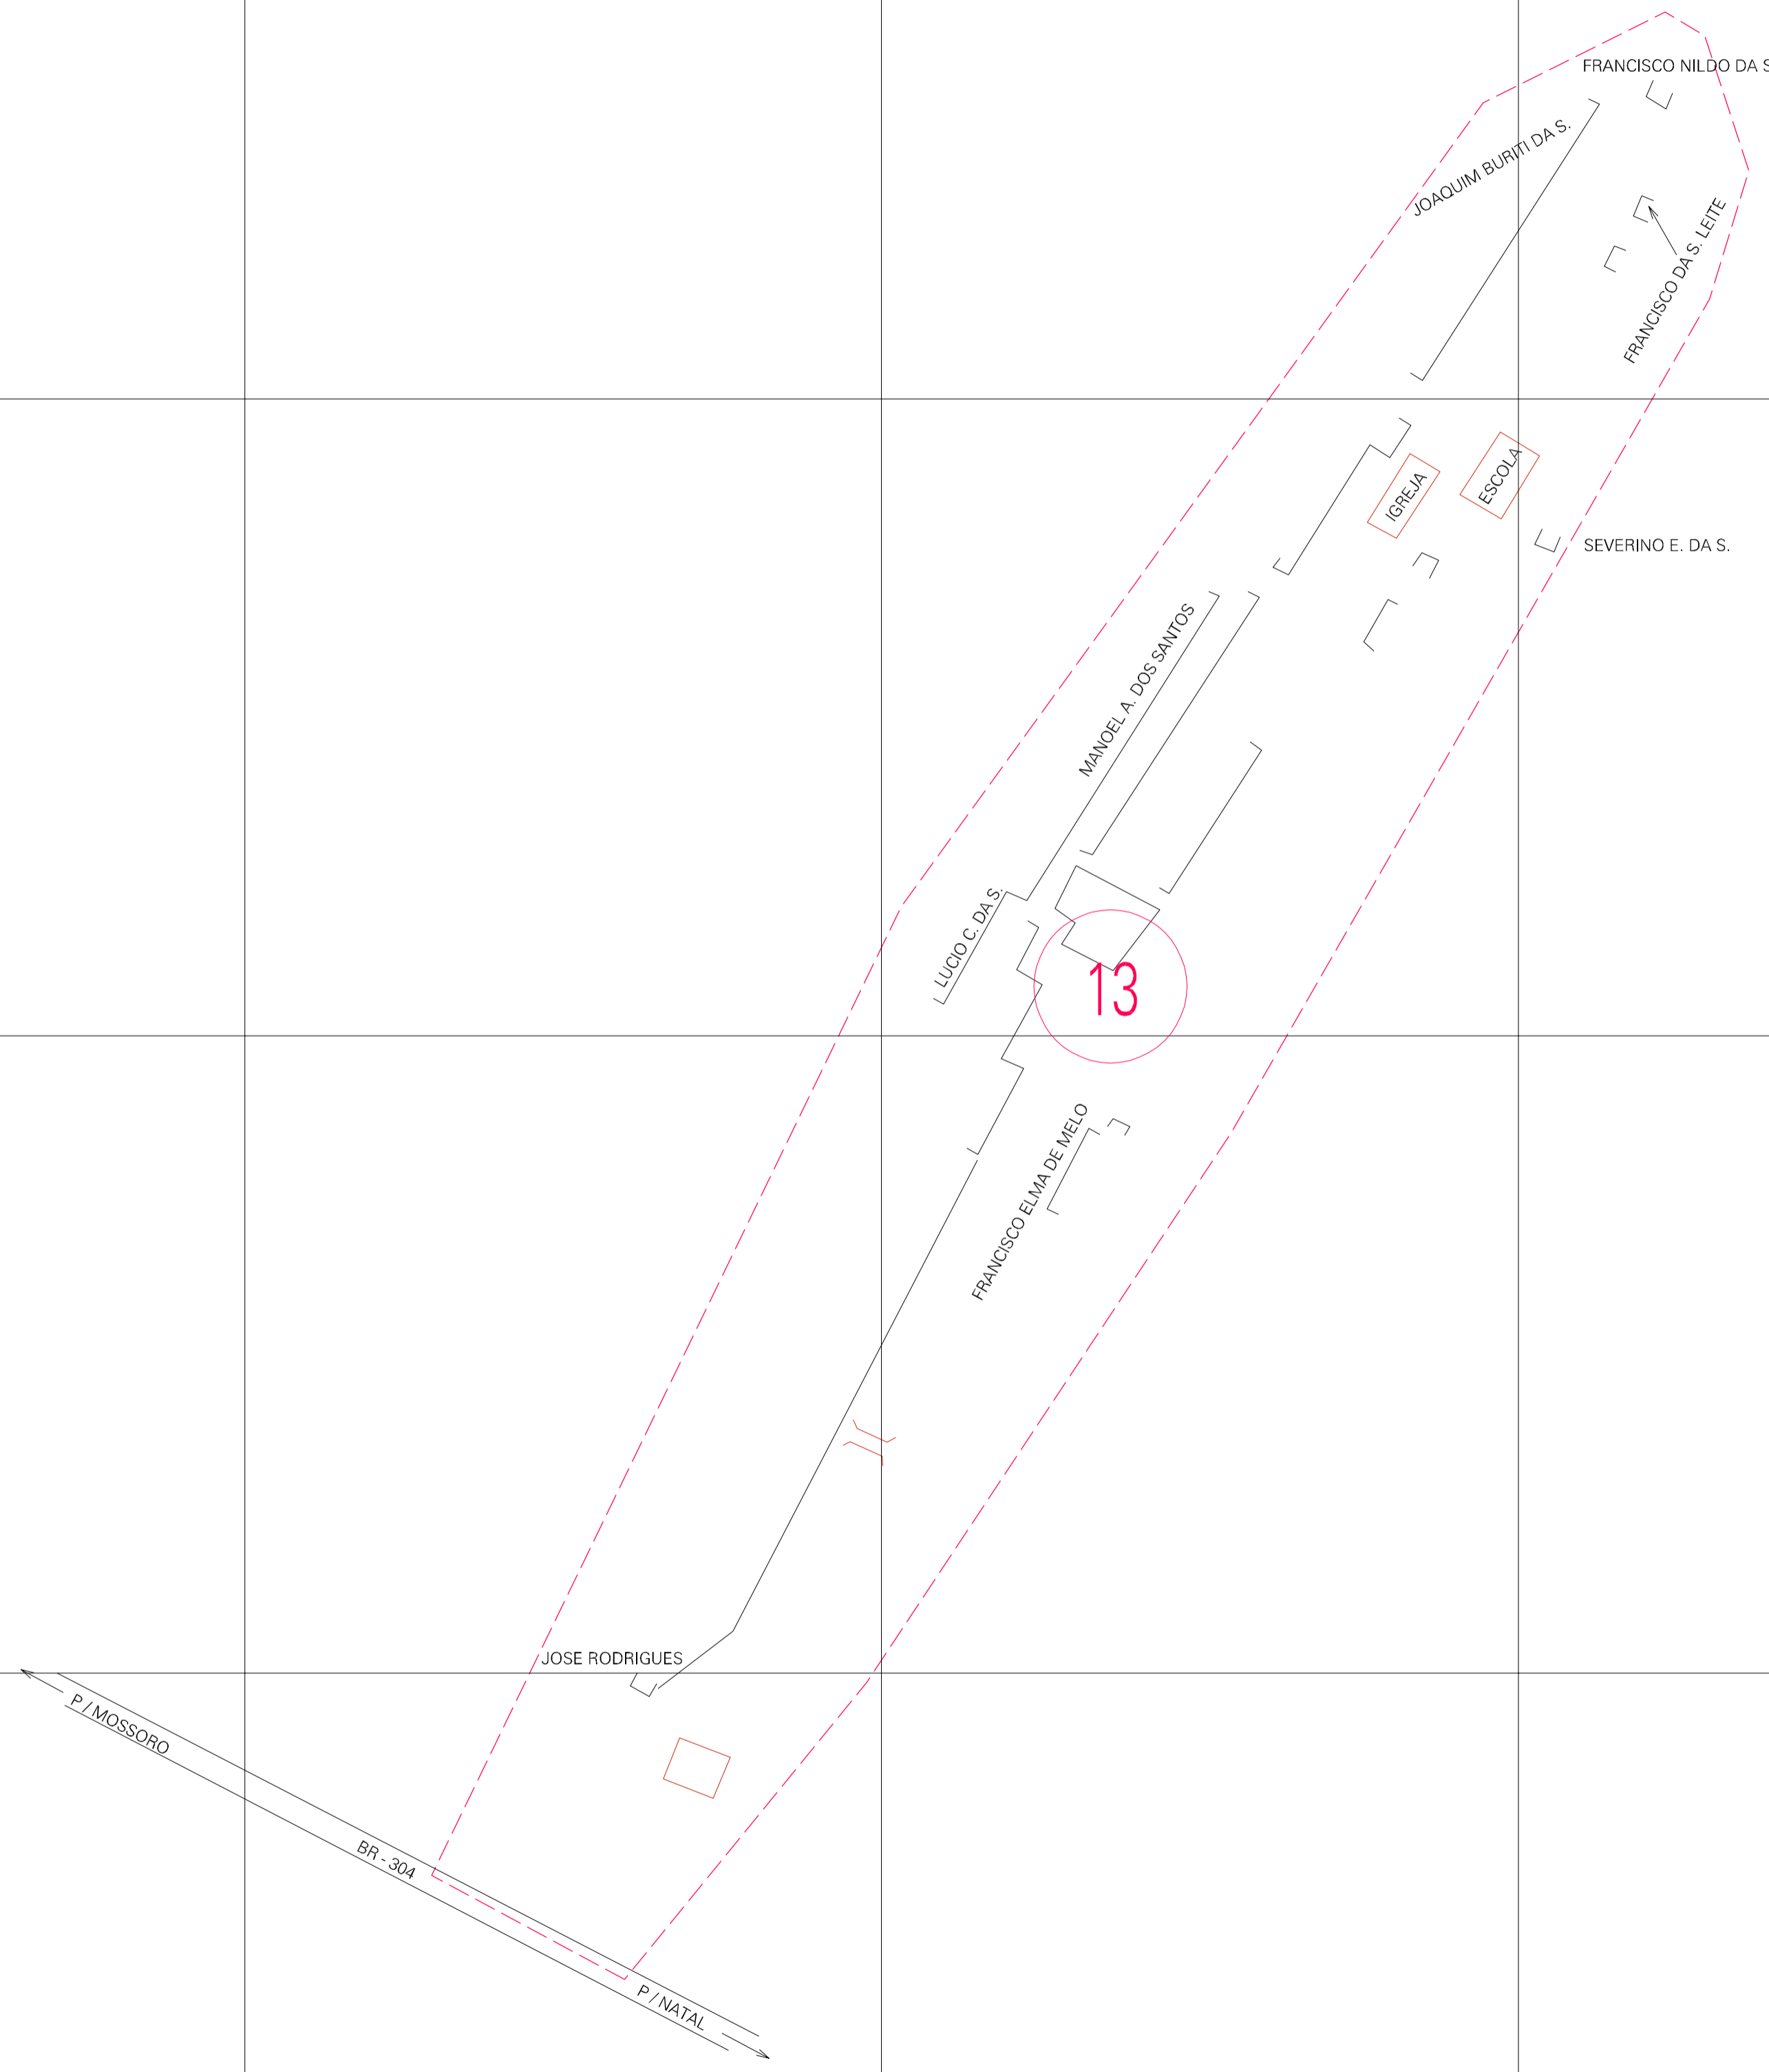

(733.561, 9379.28)

(734.561, 9379.28)

(733.561, 9378.78)

(734.561, 9378.78)

ESTADO DO RIO GRANDE DO NORTE
 Município: 24.04853
 ITAJÁ
 Folha : 01 - 01
 Arquivo: 240485300001.dgn
 Limites(km): (733.311, 9378.53) - (734.811, 9379.53)

- LEGENDA**
- LIMITES**
- Município ou Perímetro Urbano
 - - - Distrito
 - - - Subdistrito, RA, Zona ou similar
 - - - Bairro ou similar
 - - - Setor Censitário
- CODIGOS**
- 22306.05 Distrito (cod. do município + cod. do distrito)
 - 05.06 Subdistrito (cod. do distrito + cod. do subdistrito)
 - 003 Bairro (cod. do bairro no município)
 - 25 Setor (número do setor no distrito ou subdistrito)