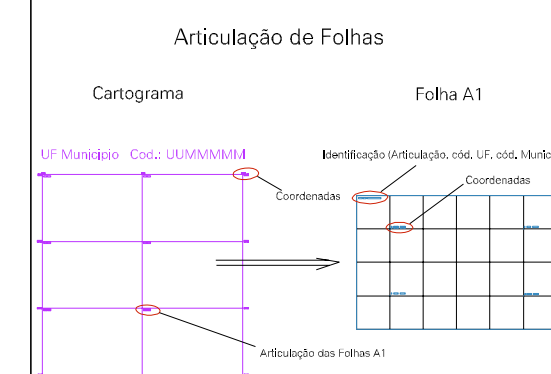

ESTADO DO RIO GRANDE DO NORTE
Município: 24.05108
JANDAÍRA
Folha : 01 - 01

Arquivo: 2405108.dgn
Limites(km): (152.332, 9030.145) - (154.332, 9031.645)

- LEGENDA**
- LIMITES**
- Município ou Perímetro Urbano
 - Distrito
 - Subdistrito, RA, Zona ou similar
 - Bairro ou similar
 - Setor Constâncio
- CODIGOS**
- 27306.05 Distrito (cod. do município + cod. do distrito)
 - 05.06 Subdistrito (cod. do distrito + cod. do subdistrito)
 - 003 Bairro (cod. do bairro no município)
 - 25 Setor (número do setor no distrito ou subdistrito)

MAPA URBANO DIGITAL
FOLHA A1