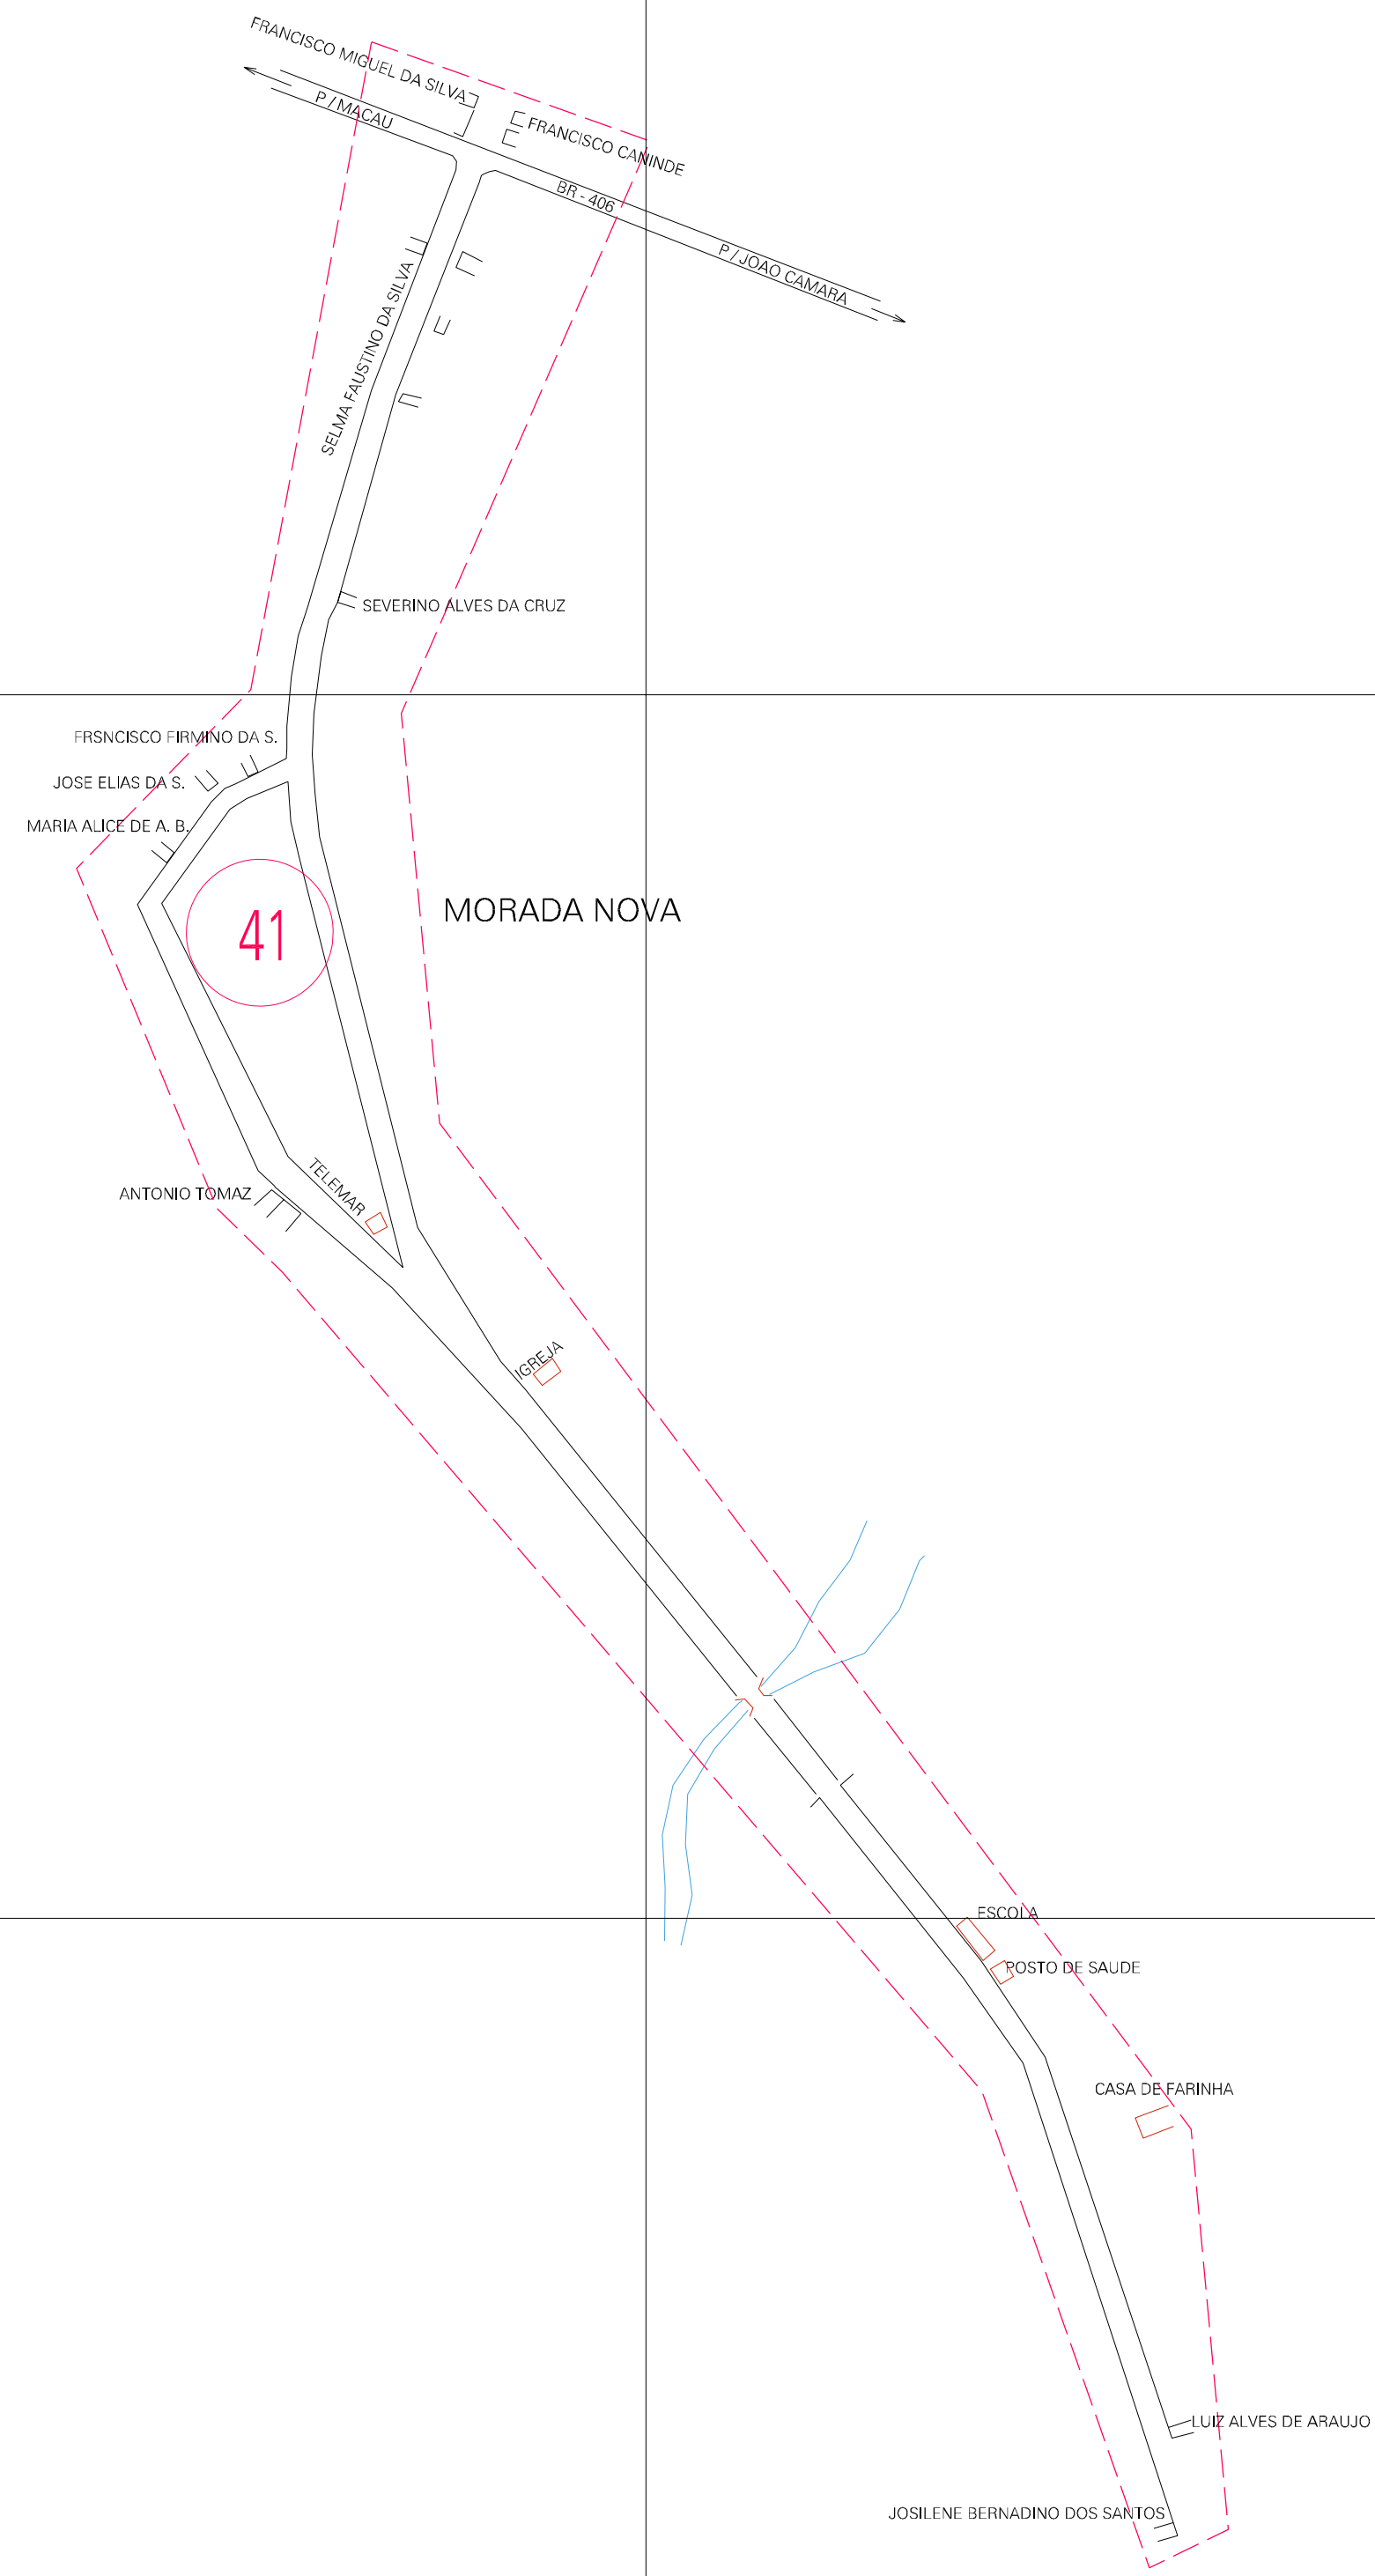

(183.666, 9389.835)

(184.666, 9389.835)

(183.666, 9389.335)

(184.666, 9389.335)

ESTADO DO RIO GRANDE DO NORTE
 Município: 24.05801
 JOÃO CÂMARA
 Folha : 01 - 01

Arquivo: 240580100002.dgn
 Limites(km): (183.166, 9388.835) - (185.166, 9390.335)

- LEGENDA**
- LIMITES**
- Município ou Perímetro Urbano
 - Distrito
 - Subdistrito, RA, Zona ou similar
 - Bairro ou similar
 - - - Setor Censitário
- CODIGOS**
- 22306.05 Distrito (cod. do município + cod. do distrito)
 - 05.06 Subdistrito (cod. do distrito + cod. do subdistrito)
 - 003 Bairro (cod. do bairro no município)
 - 25 Setor (número do setor no distrito ou subdistrito)