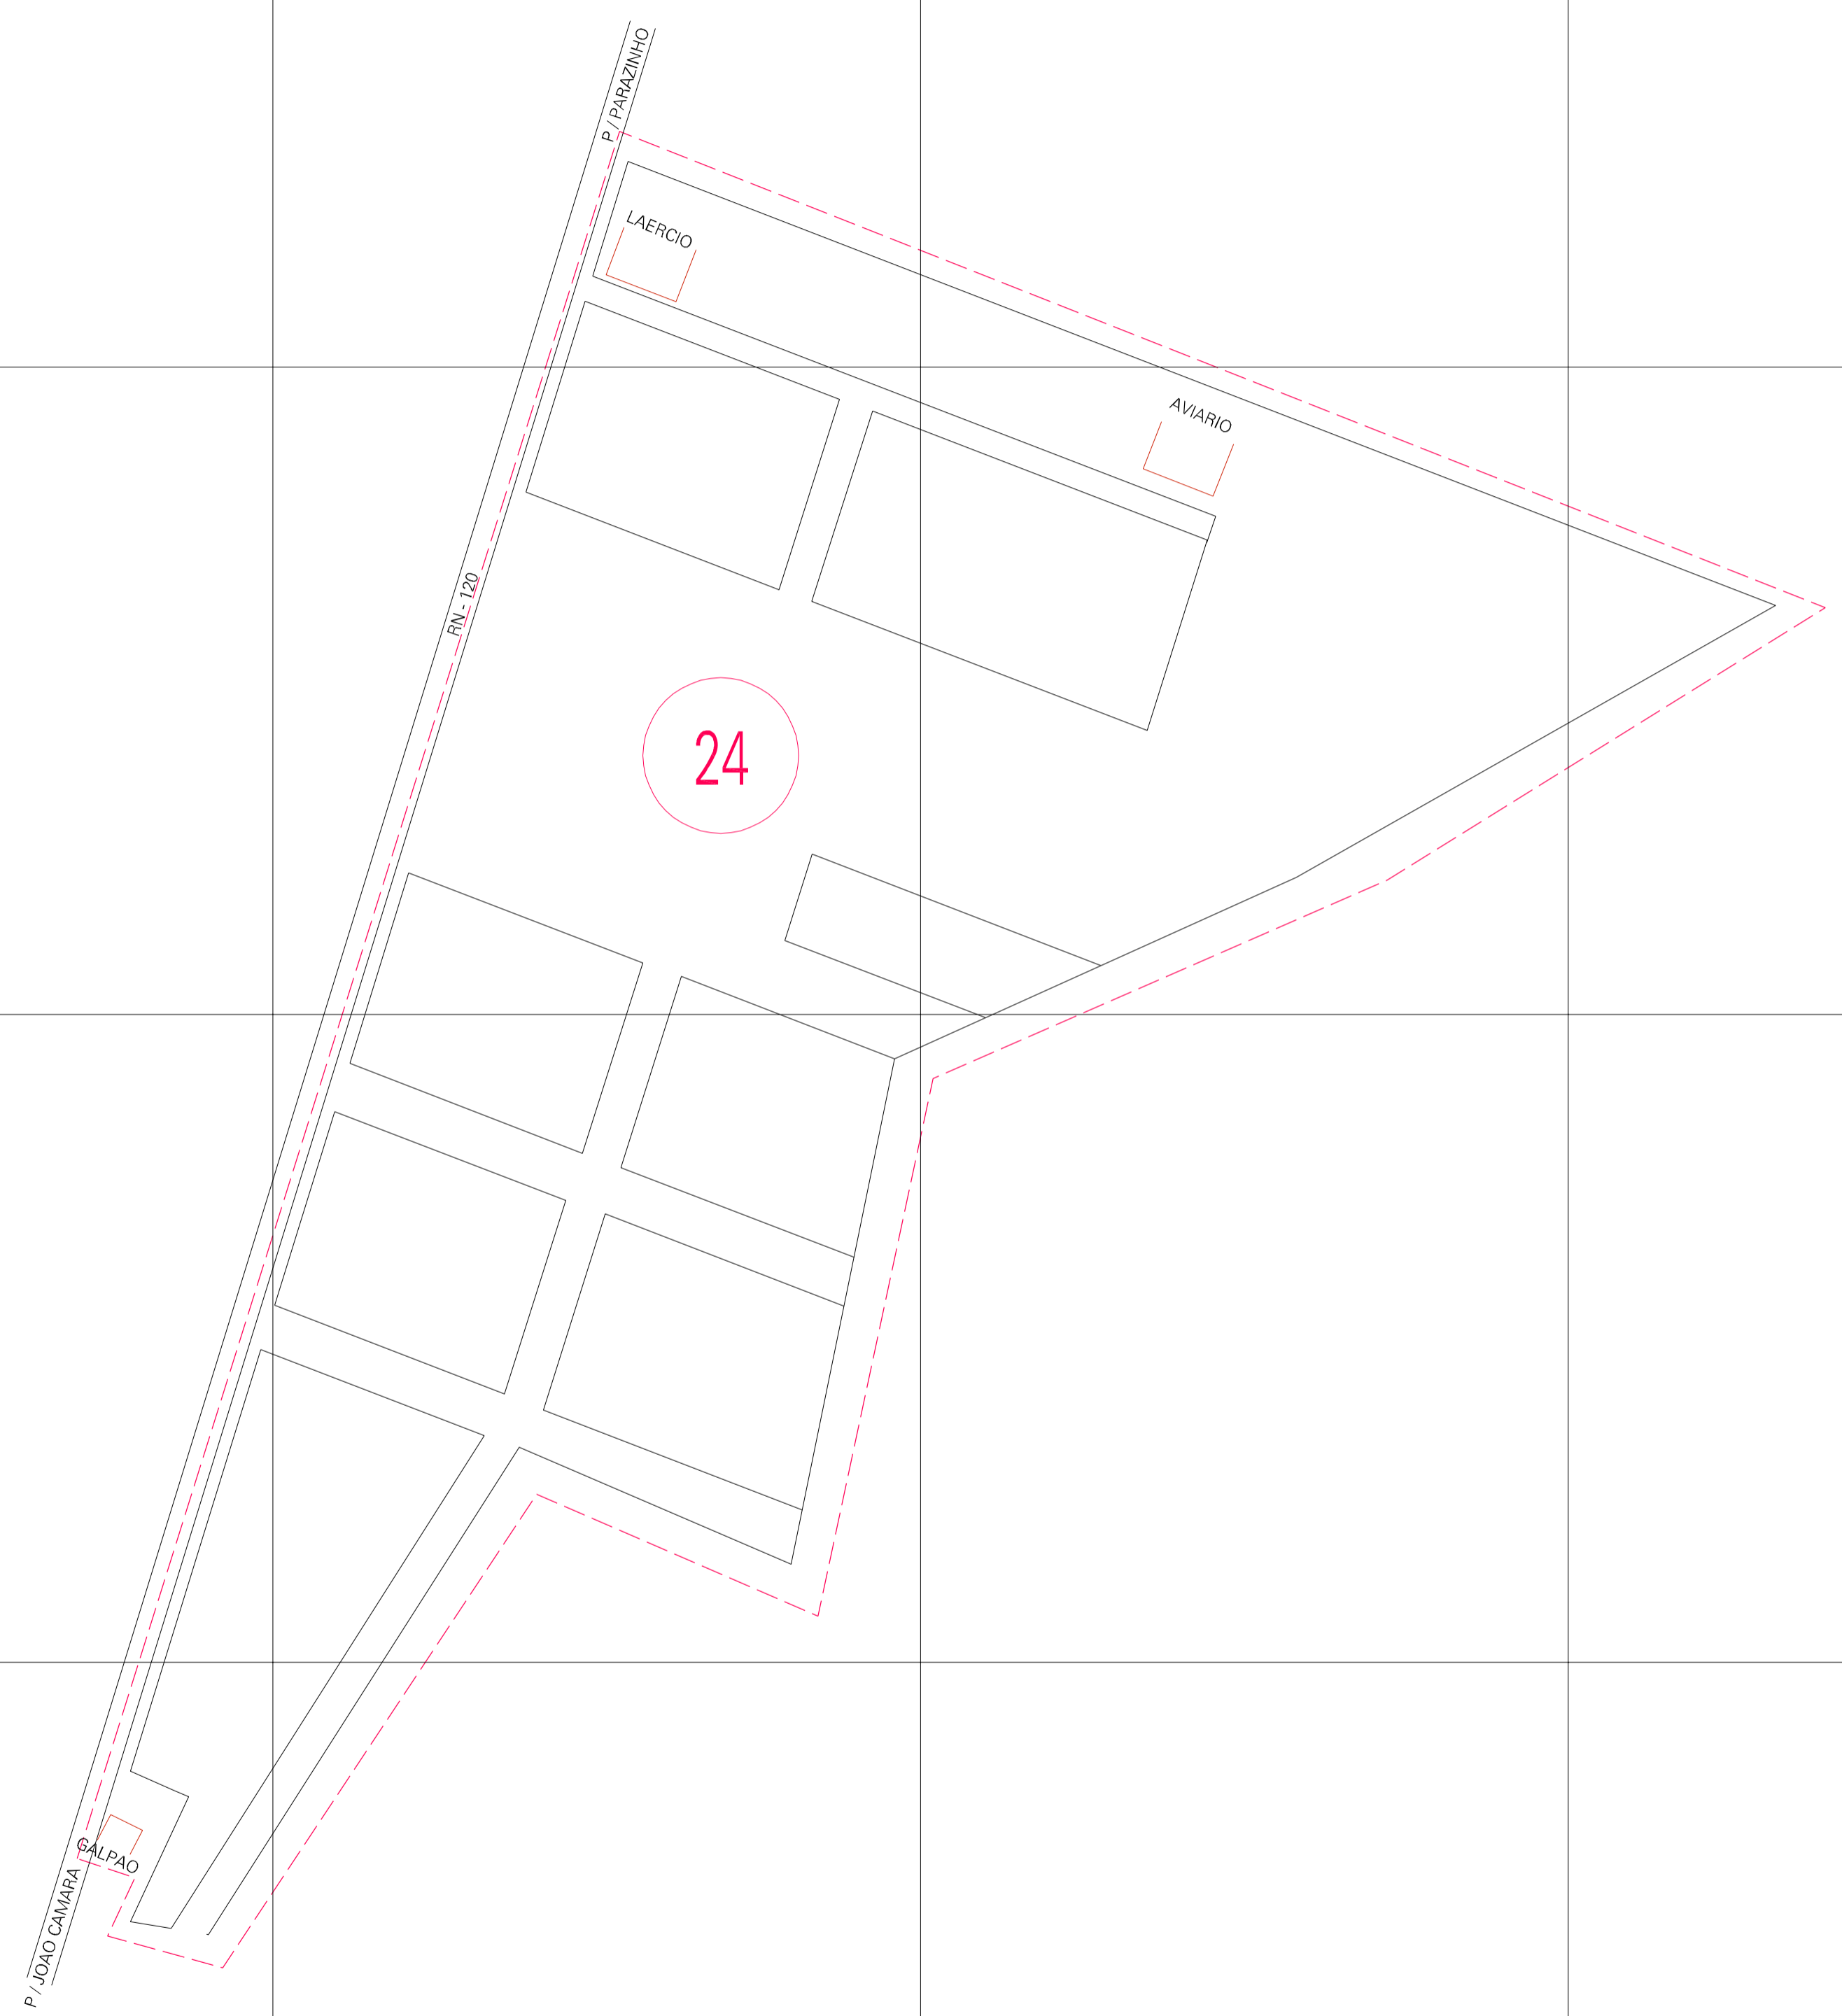

(180.378, 9407.067)

(181.378, 9407.067)

(180.378, 9406.567)

(181.378, 9406.567)

ESTADO DO RIO GRANDE DO NORTE
 Município: 24.05801
 JOÃO CÂMARA
 Folha : 01 - 01
 Arquivo: 240580100014.dgn
 Limites(km): (180.128, 9406.317) - (181.628, 9407.317)

- LEGENDA**
- LIMITES**
- Município ou Perimetro Urbano
 - - - Distrito
 - - - Subdistrito, RA, Zona ou similar
 - - - Bairro ou similar
 - - - Setor Censitário
- CODIGOS**
- 22306.05 Distrito (cod. do município + cod. do distrito)
 - 05.06 Subdistrito (cod. do distrito + cod. do subdistrito)
 - 003 Bairro (cod. do bairro no município)
 - 25 Setor (número do setor no distrito ou subdistrito)