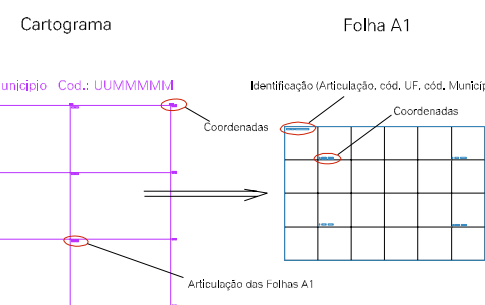

Articulação de Folhas

MAPA URBANO DIGITAL
FOLHA A1