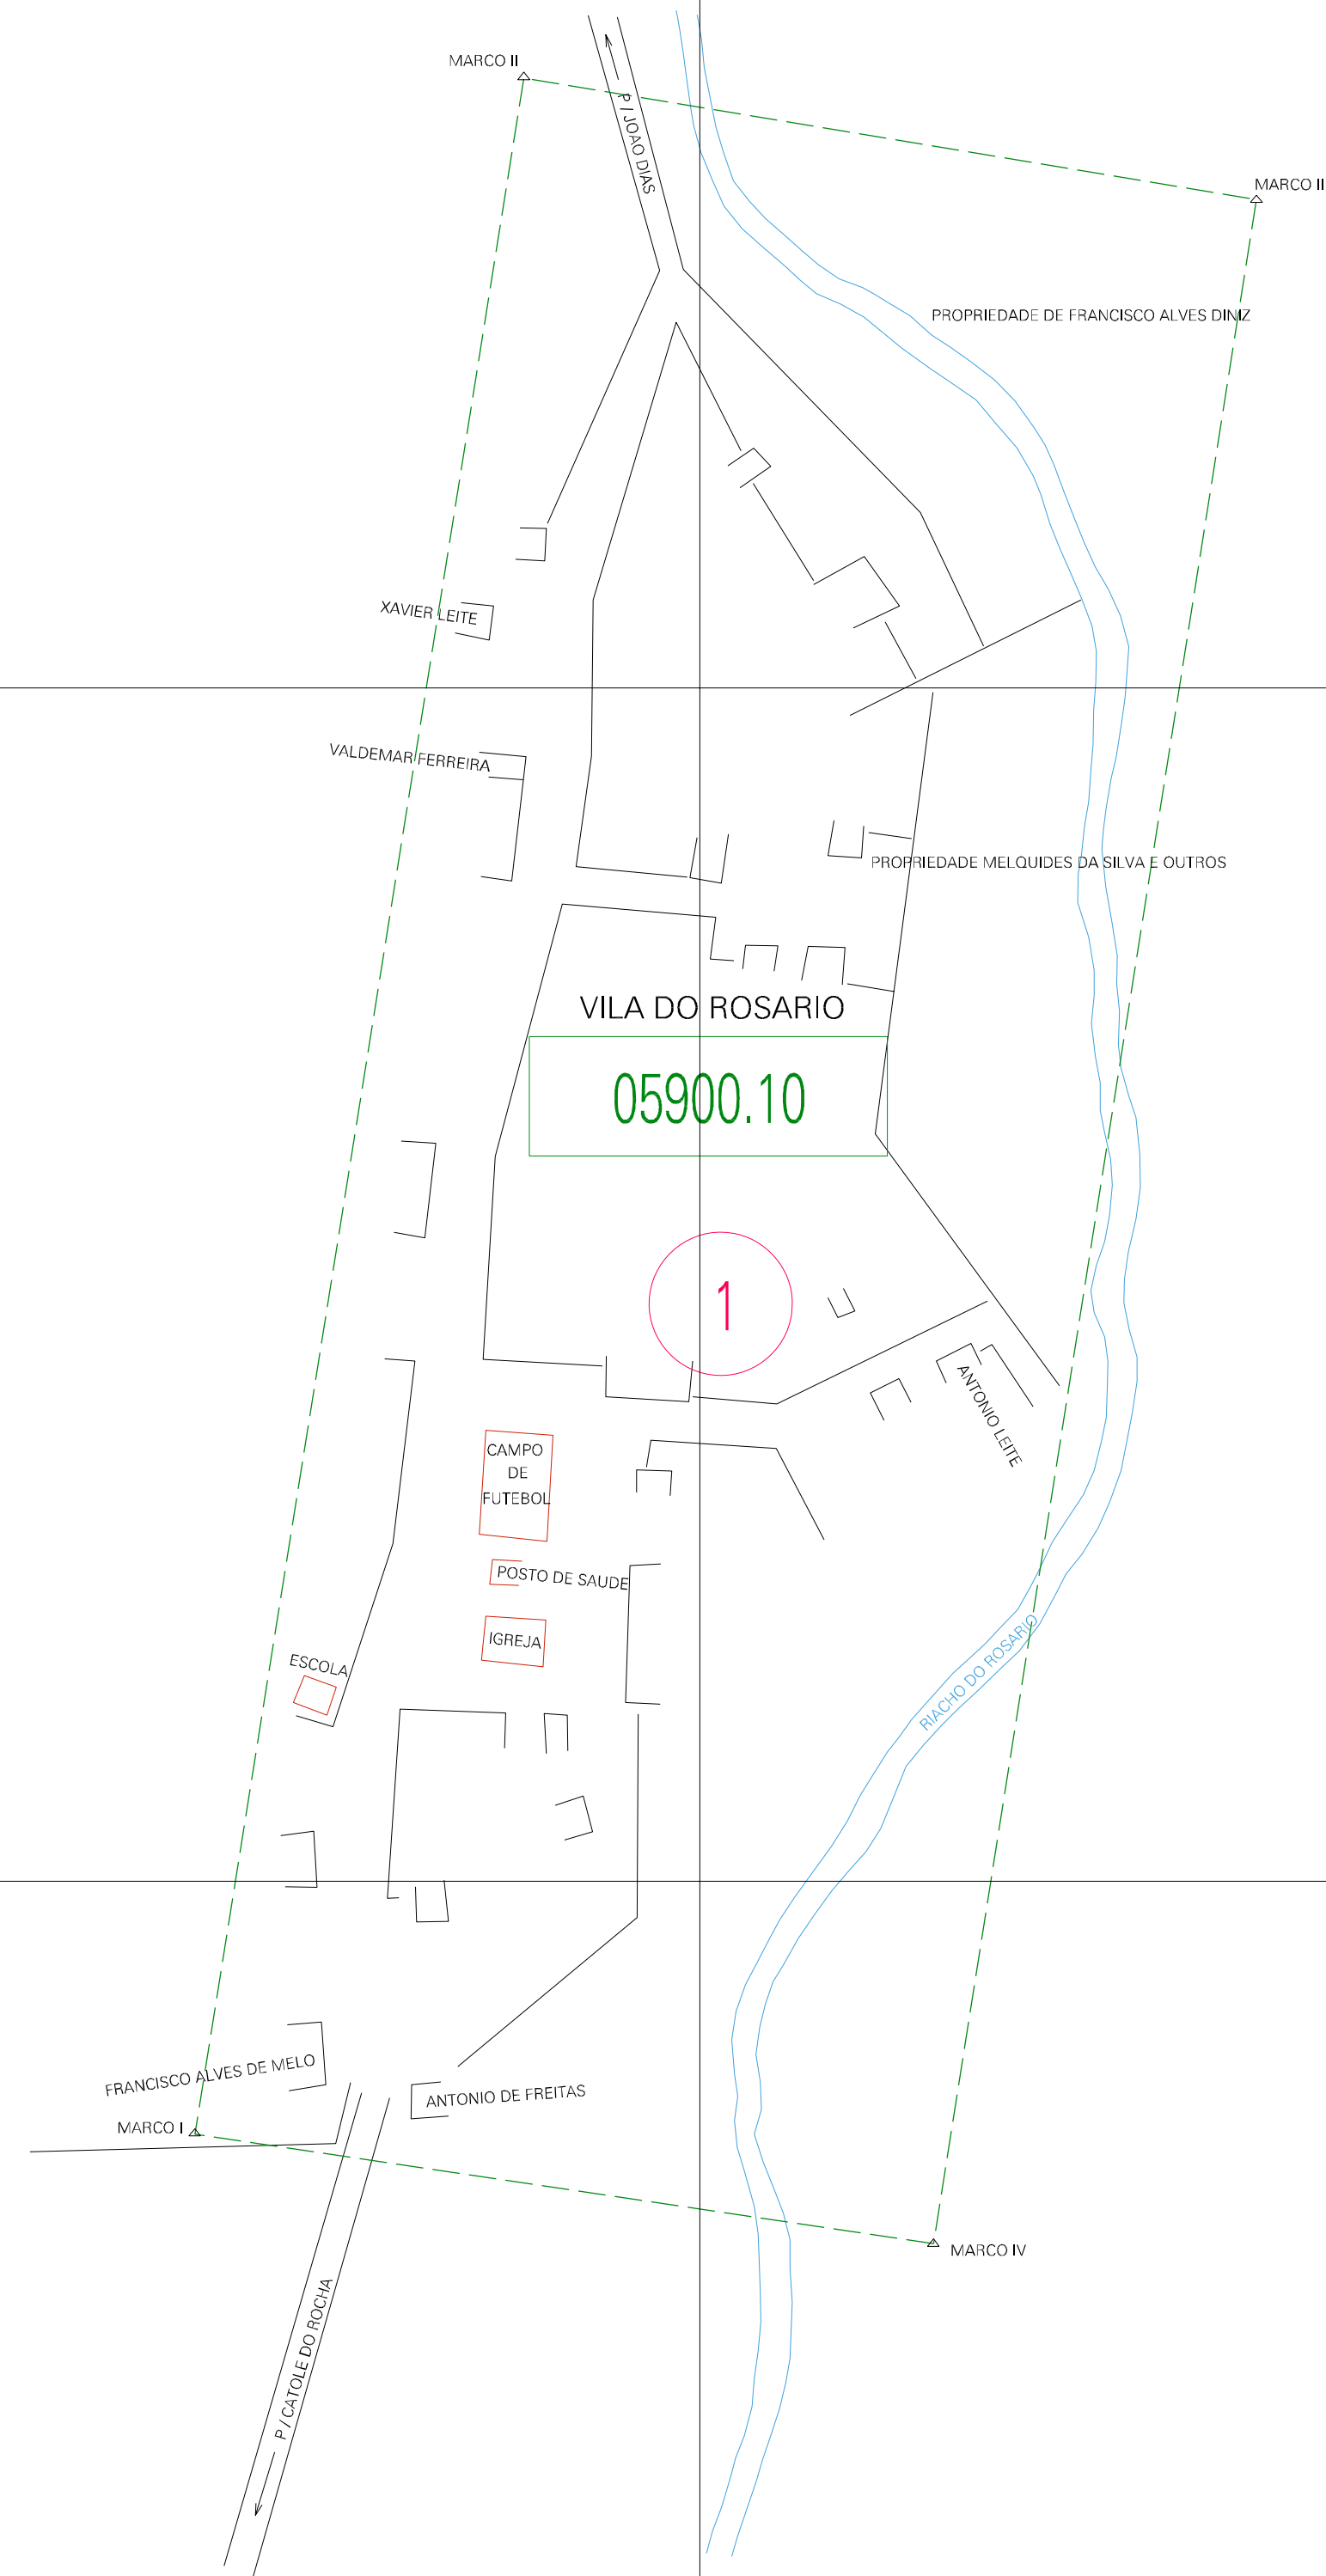

(635.091, 9305.696)

(636.091, 9305.696)

(635.091, 9305.196)

(636.091, 9305.196)

ESTADO DO RIO GRANDE DO NORTE

Município: 24.05900
JOÃO DIAS

Folha : 01 - 01

LEGENDA

1. LIMITES
2. Município ou Perímetro Urbano
   - - - Distrito
   - - - Subdistrito, RA, Zona ou similar
   - - - Bairro ou similar
   - - - Setor censitário

1. CODIGOS
- 22306.05 Distrito (cod. do município + cod. do distrito)
  - 05.06 Subdistrito (cod. do distrito + cod. do subdistrito)
  - 003 Bairro (cod. do bairro no município)
  - 25 Setor (número do setor no distrito ou subdistrito)

Articulação de Folhas

MAPA URBANO DIGITAL
FOLHA A1