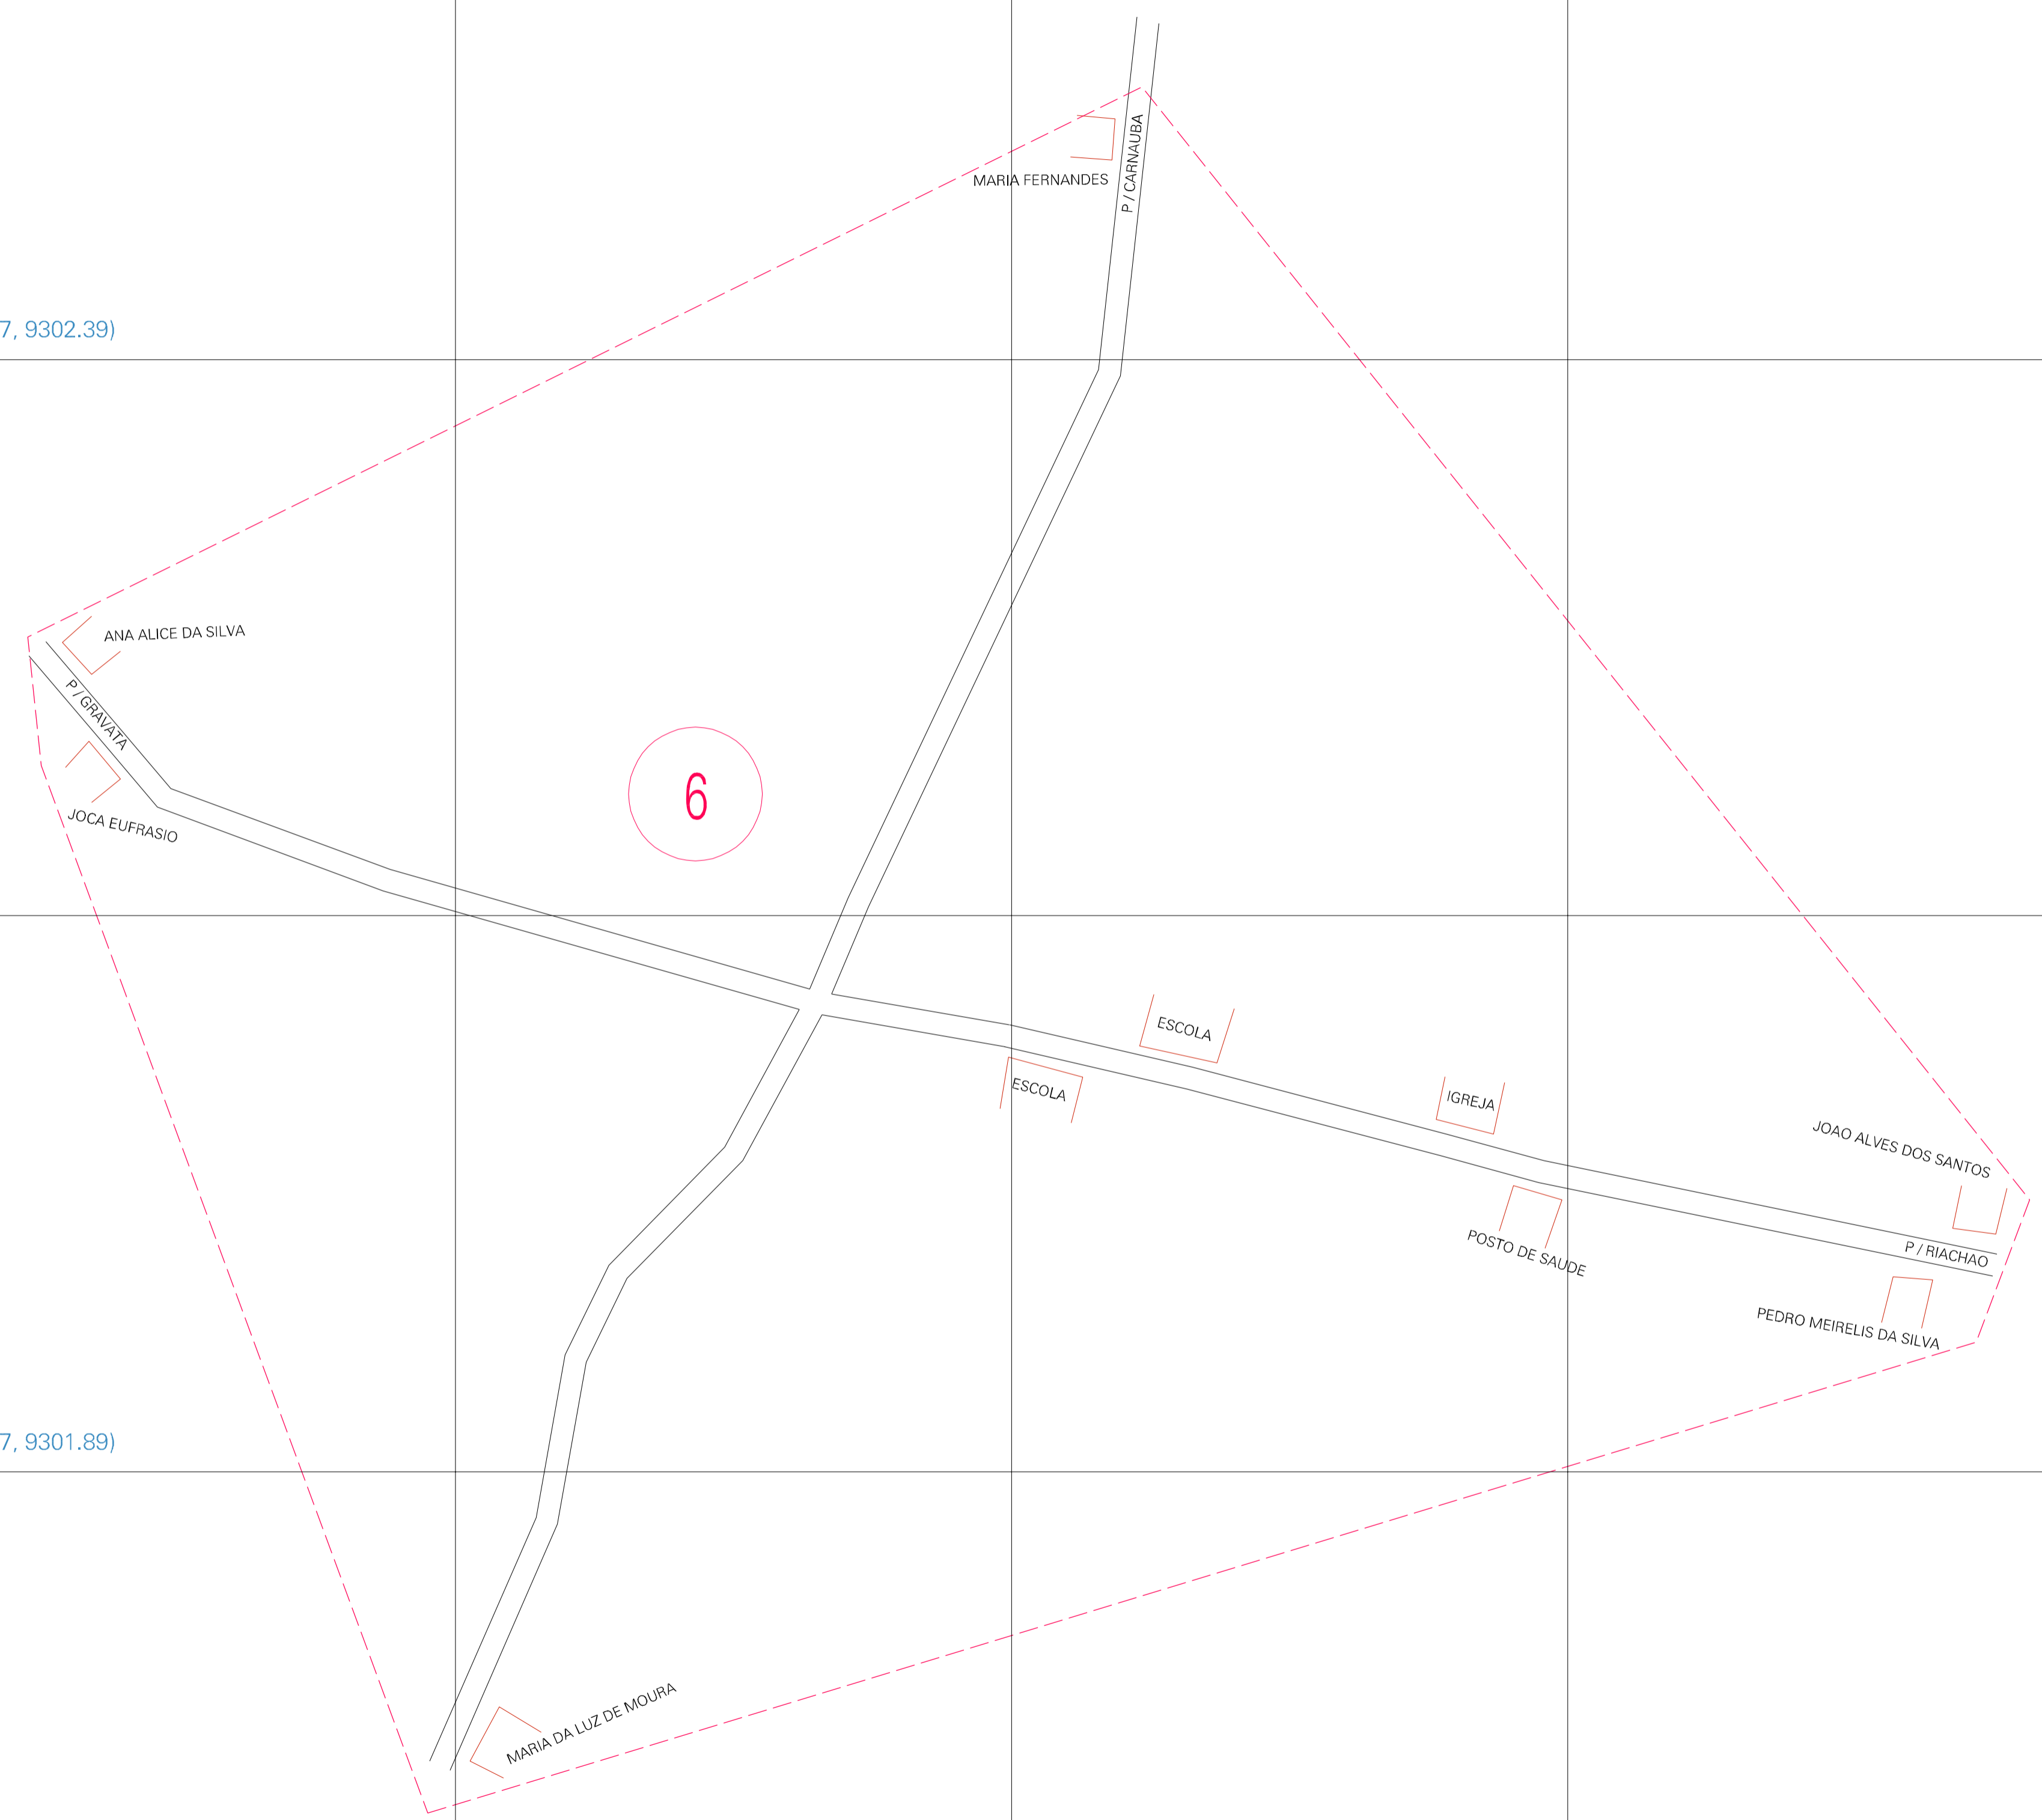

(239.947, 9302.39)

(240.947, 9302.39)

(239.947, 9301.89)

(240.947, 9301.89)

ESTADO DO RIO GRANDE DO NORTE
 Município: 24.06155
 JUNDIÁ
 Folha : 01 - 01
 Arquivo: 240615500002.dgn
 Limites(km): (238.697, 9301.64) - (241.197, 9302.64)

- LEGENDA**
- LIMITES**
- Município ou Perímetro Urbano
 - Distrito
 - Subdistrito, RA, Zona ou similar
 - Bairro ou similar
 - Setor Censitário
- CODIGOS**
- 22306.05 Distrito (cod. do município + cod. do distrito)
 - 05.06 Subdistrito (cod. do distrito + cod. do subdistrito)
 - 003 Bairro (cod. do bairro no município)
 - 25 Setor (número do setor no distrito ou subdistrito)

MAPA URBANO DIGITAL
 FOLHA A1