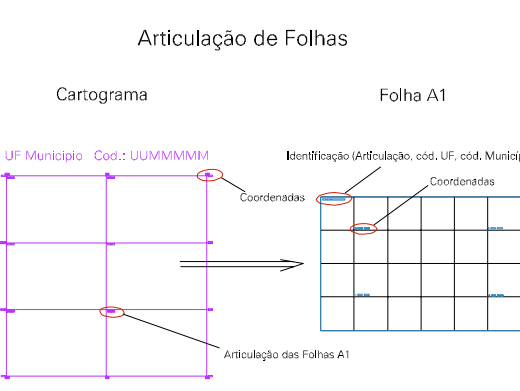

ESTADO DO RIO GRANDE DO NORTE  
 Município: 24.07005  
 LUÍS GOMES  
 Folha : 01 - 01

Arquivo: 2407005.dgn  
 Limites(km): (564.692, 9289.024) - (570.692, 9293.024)

- LEGENDA**
- LIMITES**
- Município ou Perímetro Urbano
  - Distrito
  - Subdistrito, RA, Zona ou similar
  - Bairro ou similar
  - Setor Censitário
- CODIGOS**
- 22306.06 Distrito (cod. do município + cod. do distrito)
  - 05.06 Subdistrito (cod. do distrito + cod. do subdistrito)
  - 003 Bairro (cod. do bairro no município)
  - 25 Setor (número do setor no distrito ou subdistrito)

MAPA URBANO DIGITAL  
 FOLHA A1