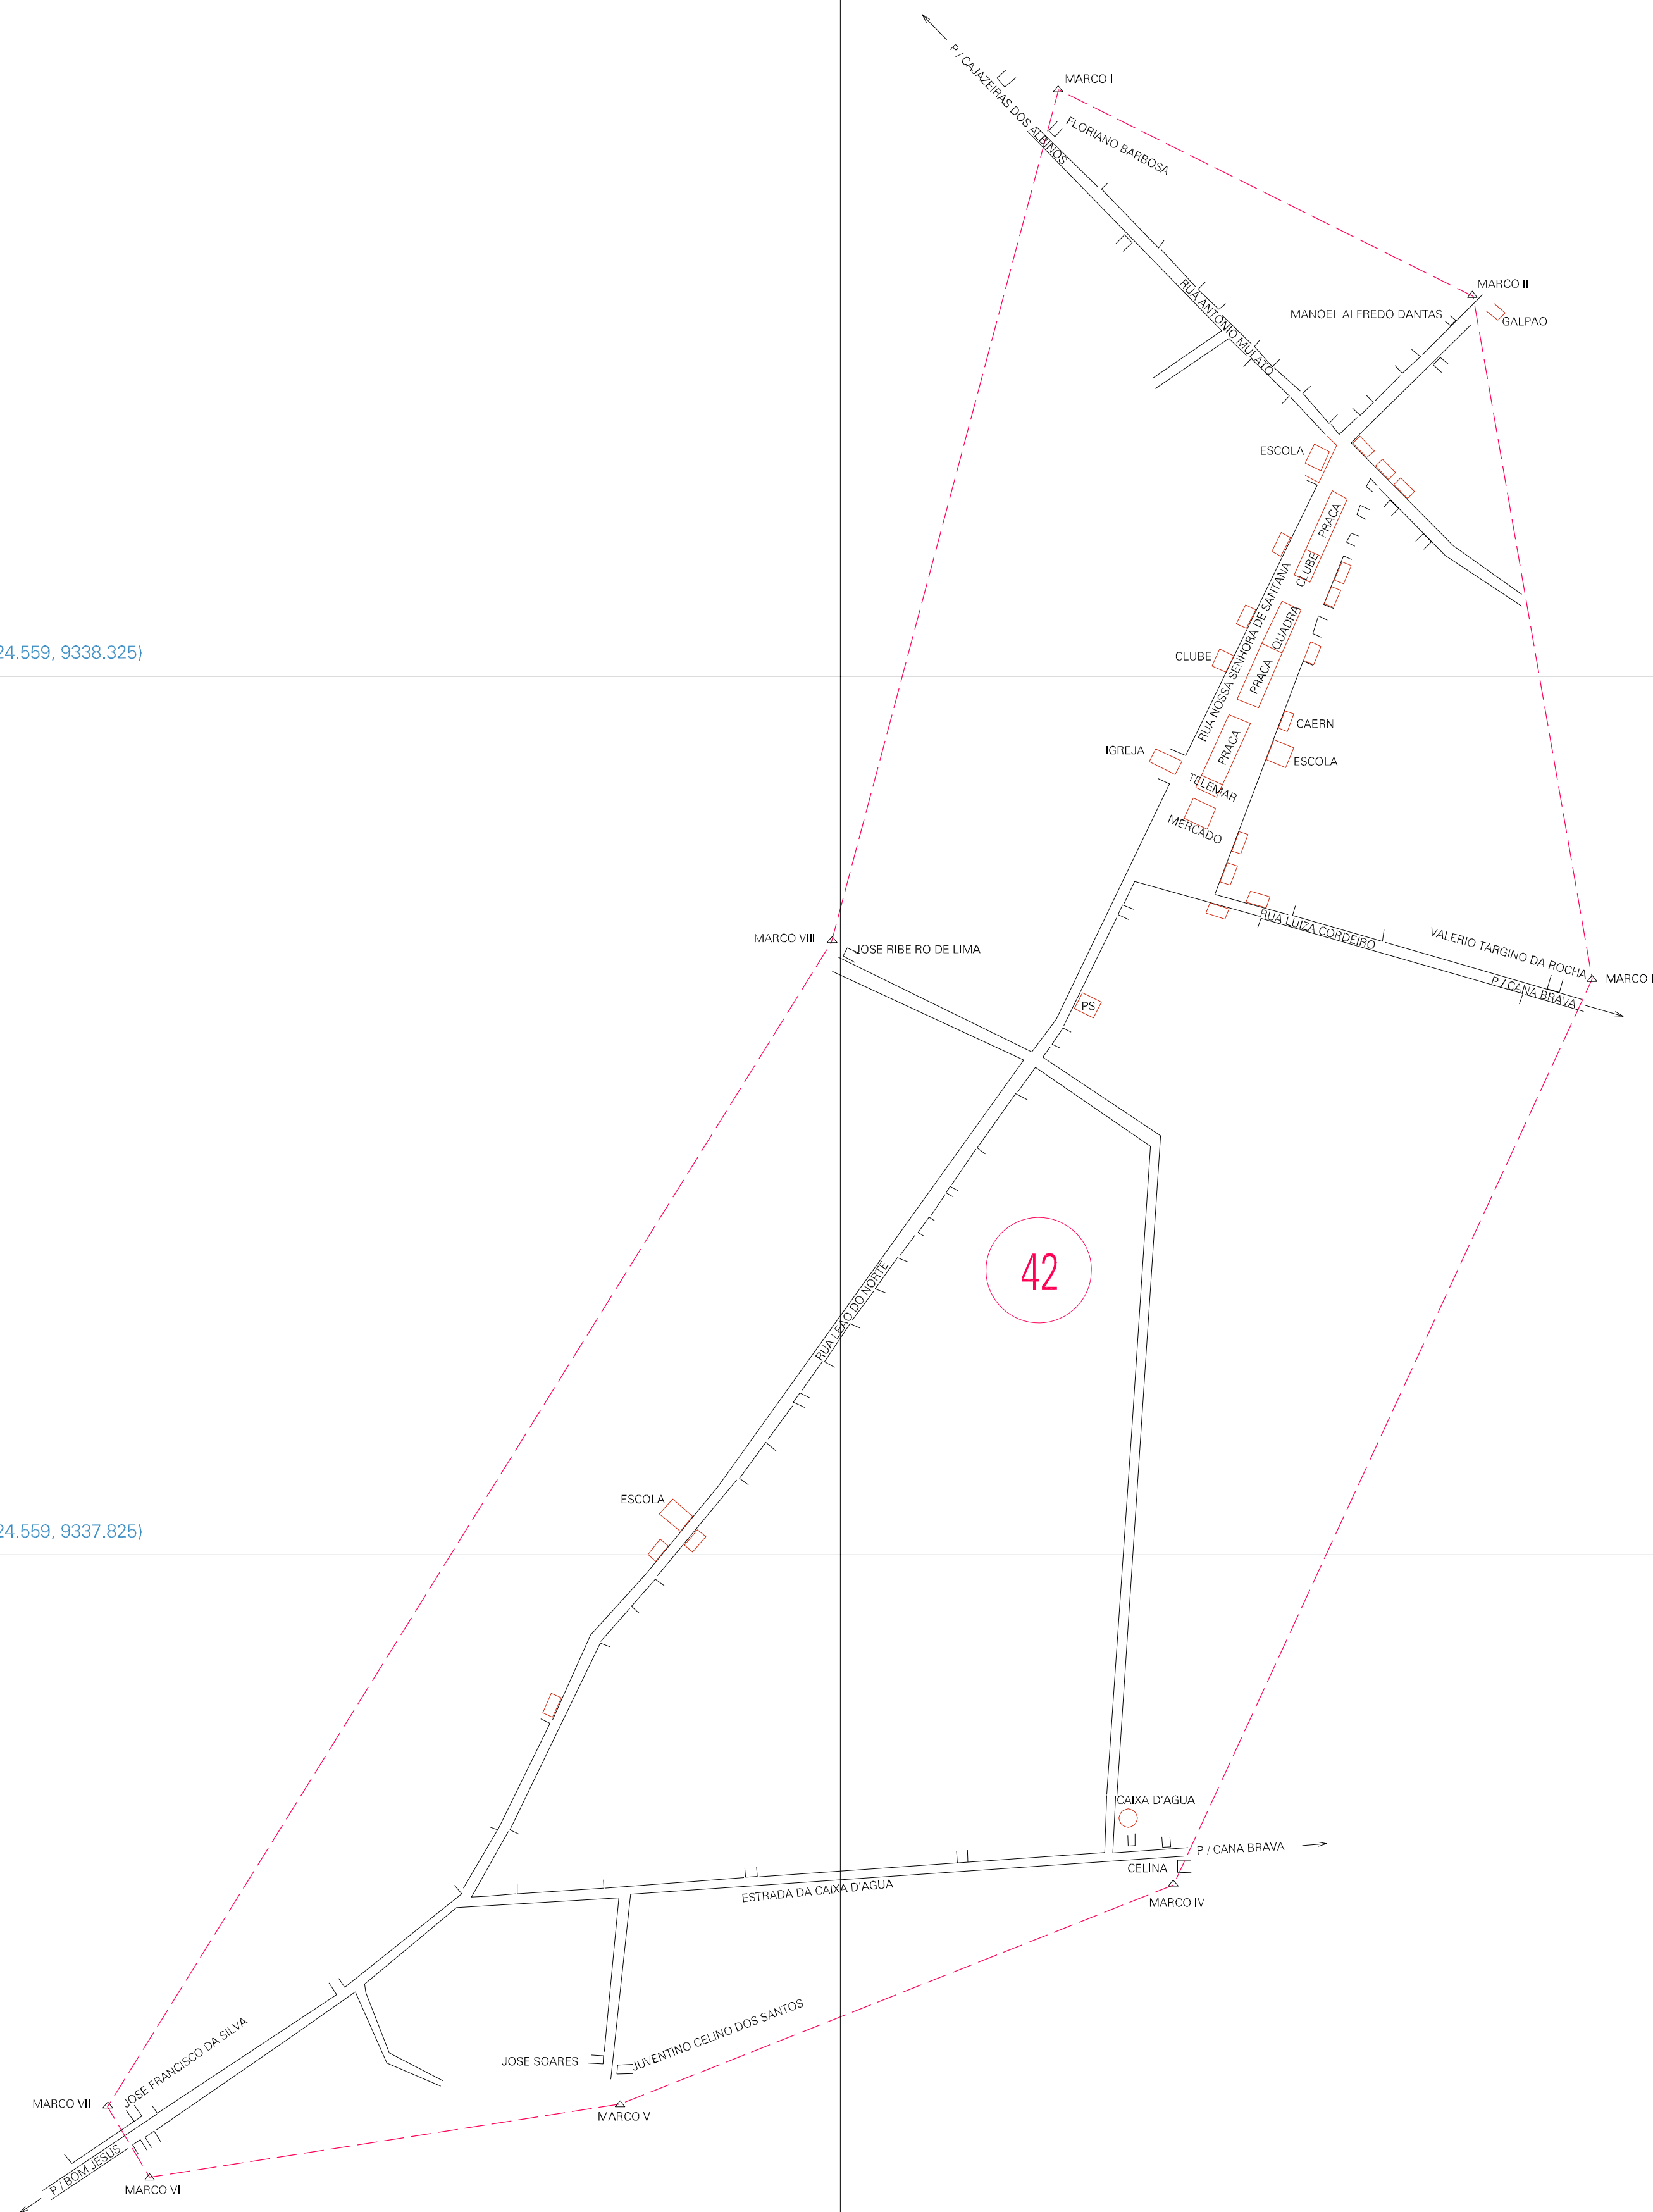

(224.559, 9338.325)

(225.559, 9338.325)

(224.559, 9337.825)

(225.559, 9337.825)

ESTADO DO RIO GRANDE DO NORTE
Município: 24.07104
MACAÍBA
Folha : 01 - 01

1. **LEGENDA**
2. **LIMITES**
3. Município ou Perímetro Urbano
   - Distrito
   - Subdistrito, RA, Zona ou similar
   - Bairro ou similar
   - - - Setor Constâncio
4. **CODIGOS**
- 22306.05 Distrito (cod. do município + cod. do distrito)
  - 05.06 Subdistrito (cod. do distrito + cod. do subdistrito)
  - 003 Bairro (cod. do bairro no município)
  - 25 Setor (número do setor no distrito ou subdistrito)