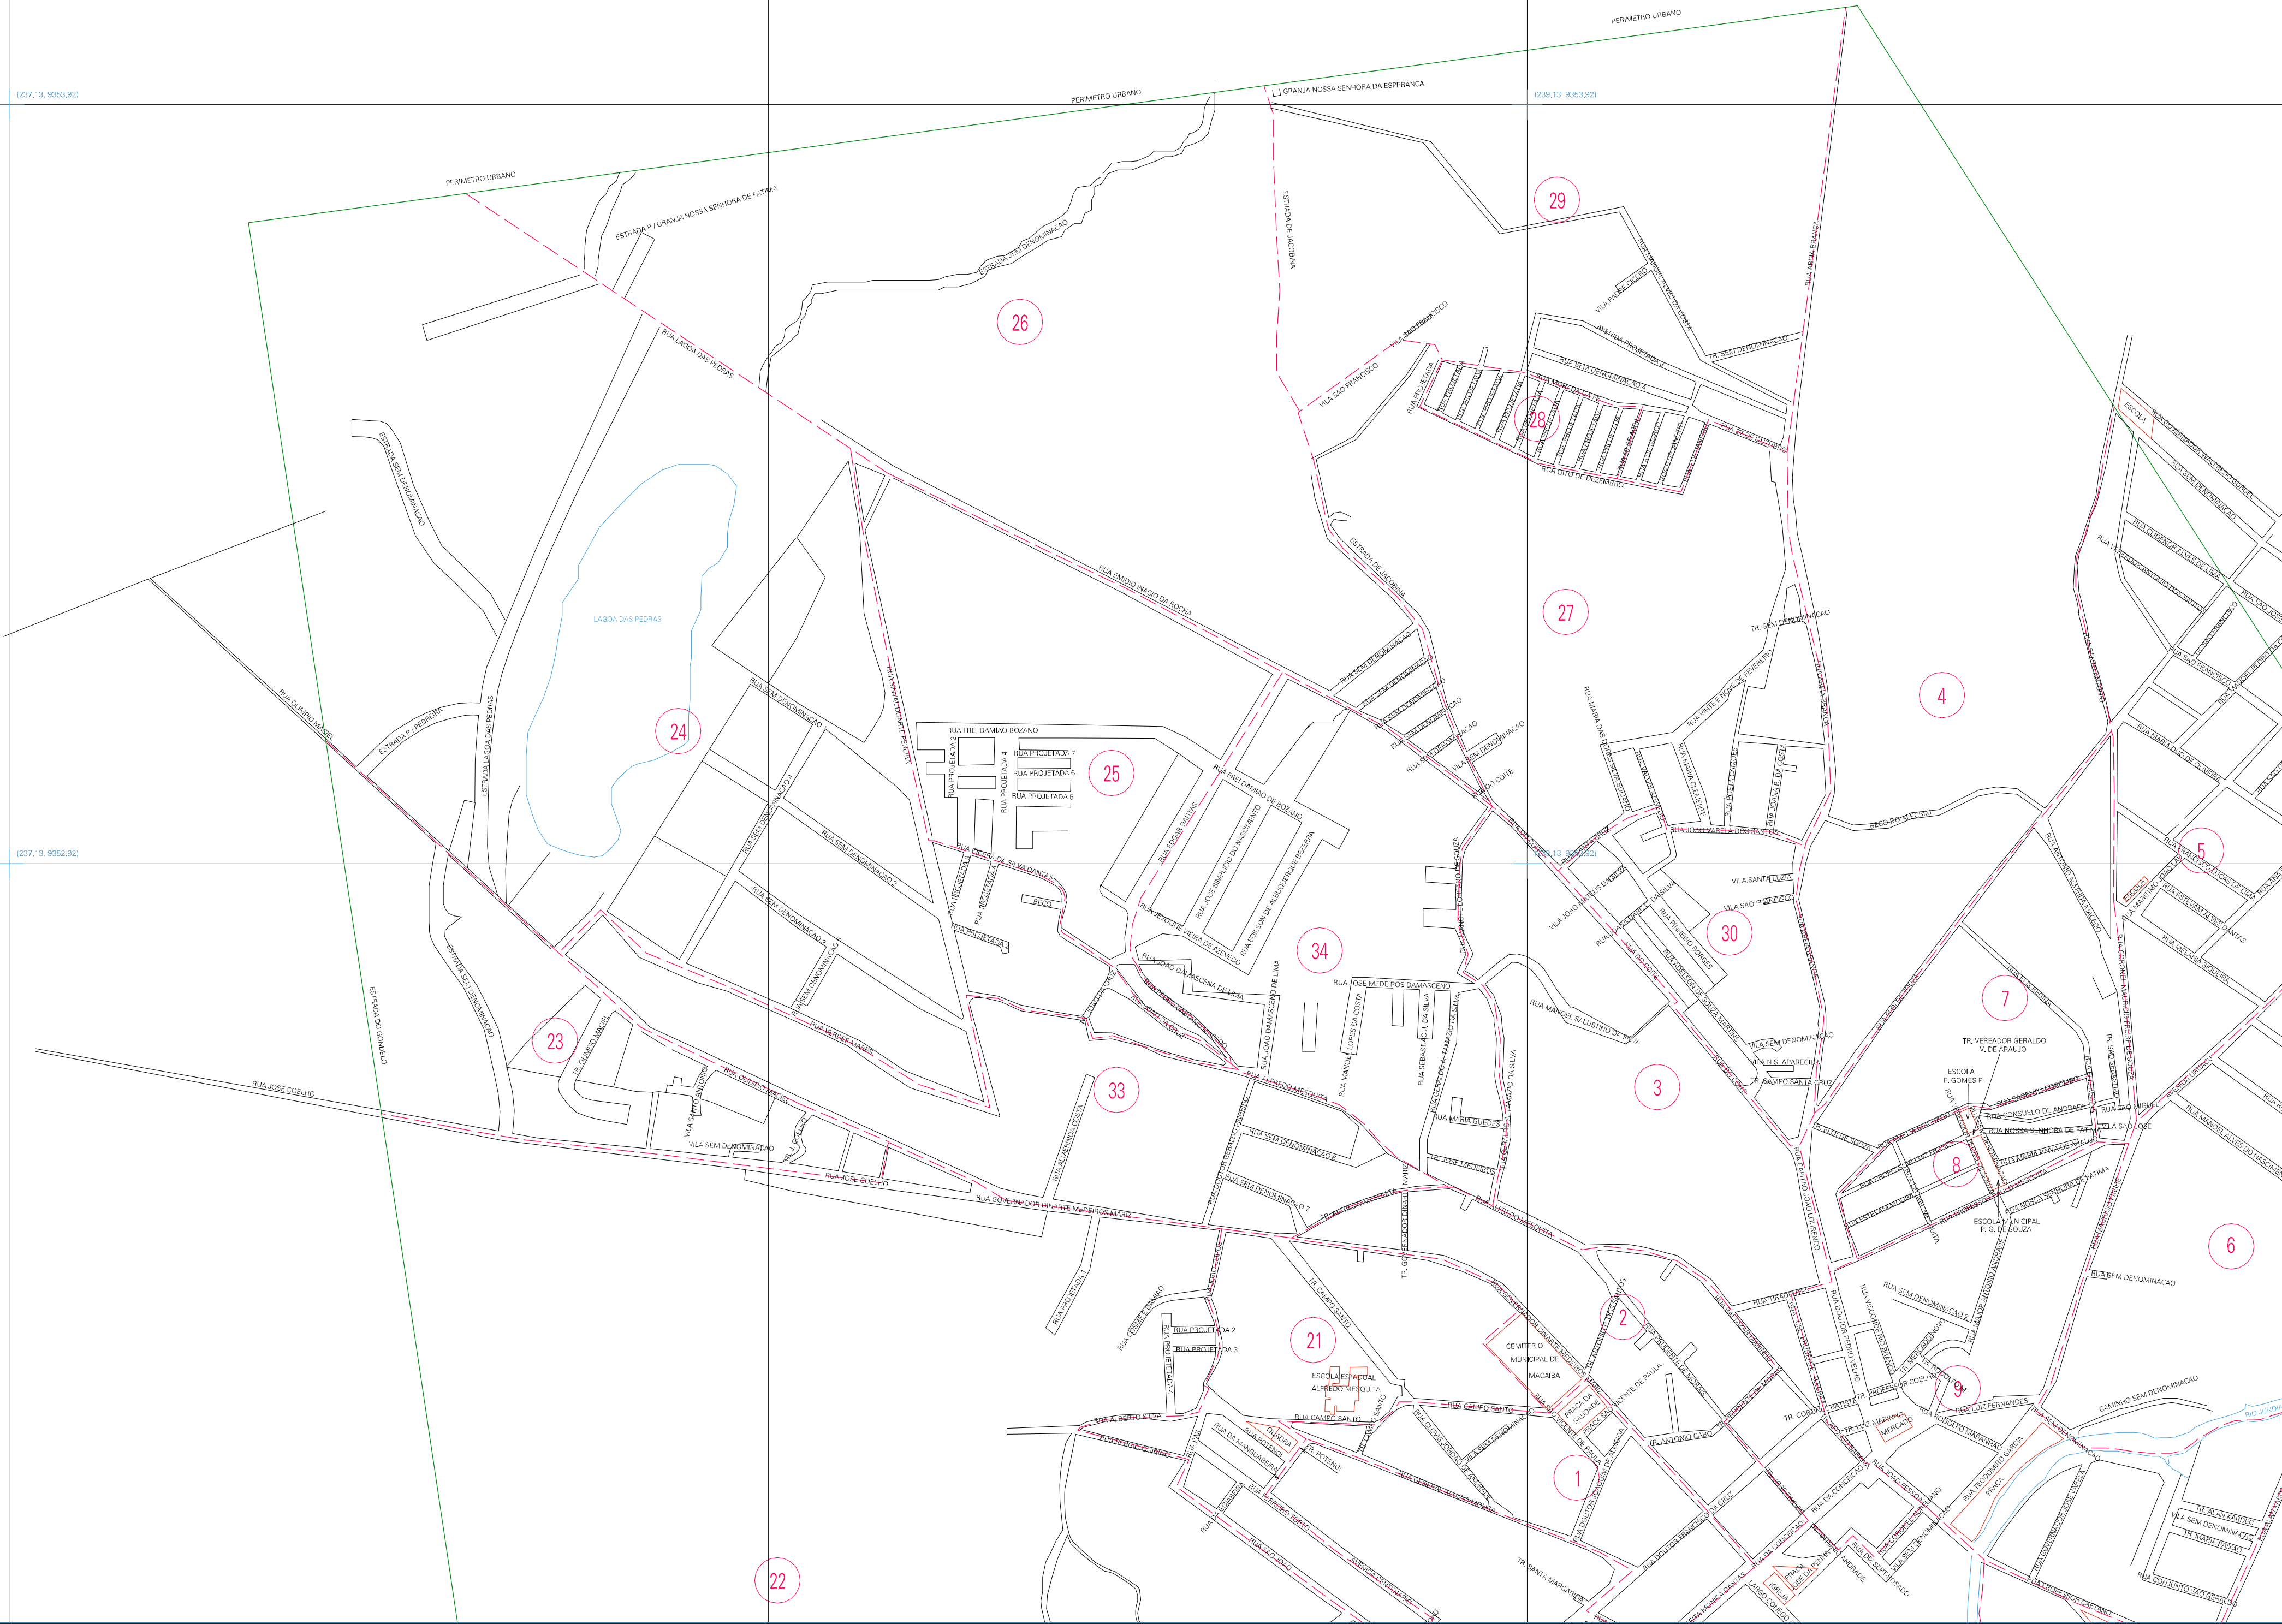

(237.13, 9353.92)

(239.13, 9353.92)

(237.13, 9352.92)

(237.13, 9352.92)

ESTADO DO RIO GRANDE DO NORTE  
 Município: 24.07104  
 MACÁIBA  
 Folha : 01 - 01

Arquivo: 2407104.dgn  
 Limites(km): (236.13, 9351.92) - (240.13, 9354.92)

- LEGENDA**
- LIMITES**
- Município ou Perímetro Urbano
  - Distrito
  - Subdistrito, RA, Zona ou similar
  - Bairro ou similar
  - Sector Censitário
- CODIGOS**
- 22306.05 Distrito (cod. do município + cod. do distrito)
  - 05.06 Subdistrito (cod. do distrito + cod. do subdistrito)
  - 003 Bairro (cod. do bairro no município)
  - 25 Sector (número do setor no distrito ou subdistrito)

MAPA URBANO DIGITAL  
 FOLHA A1