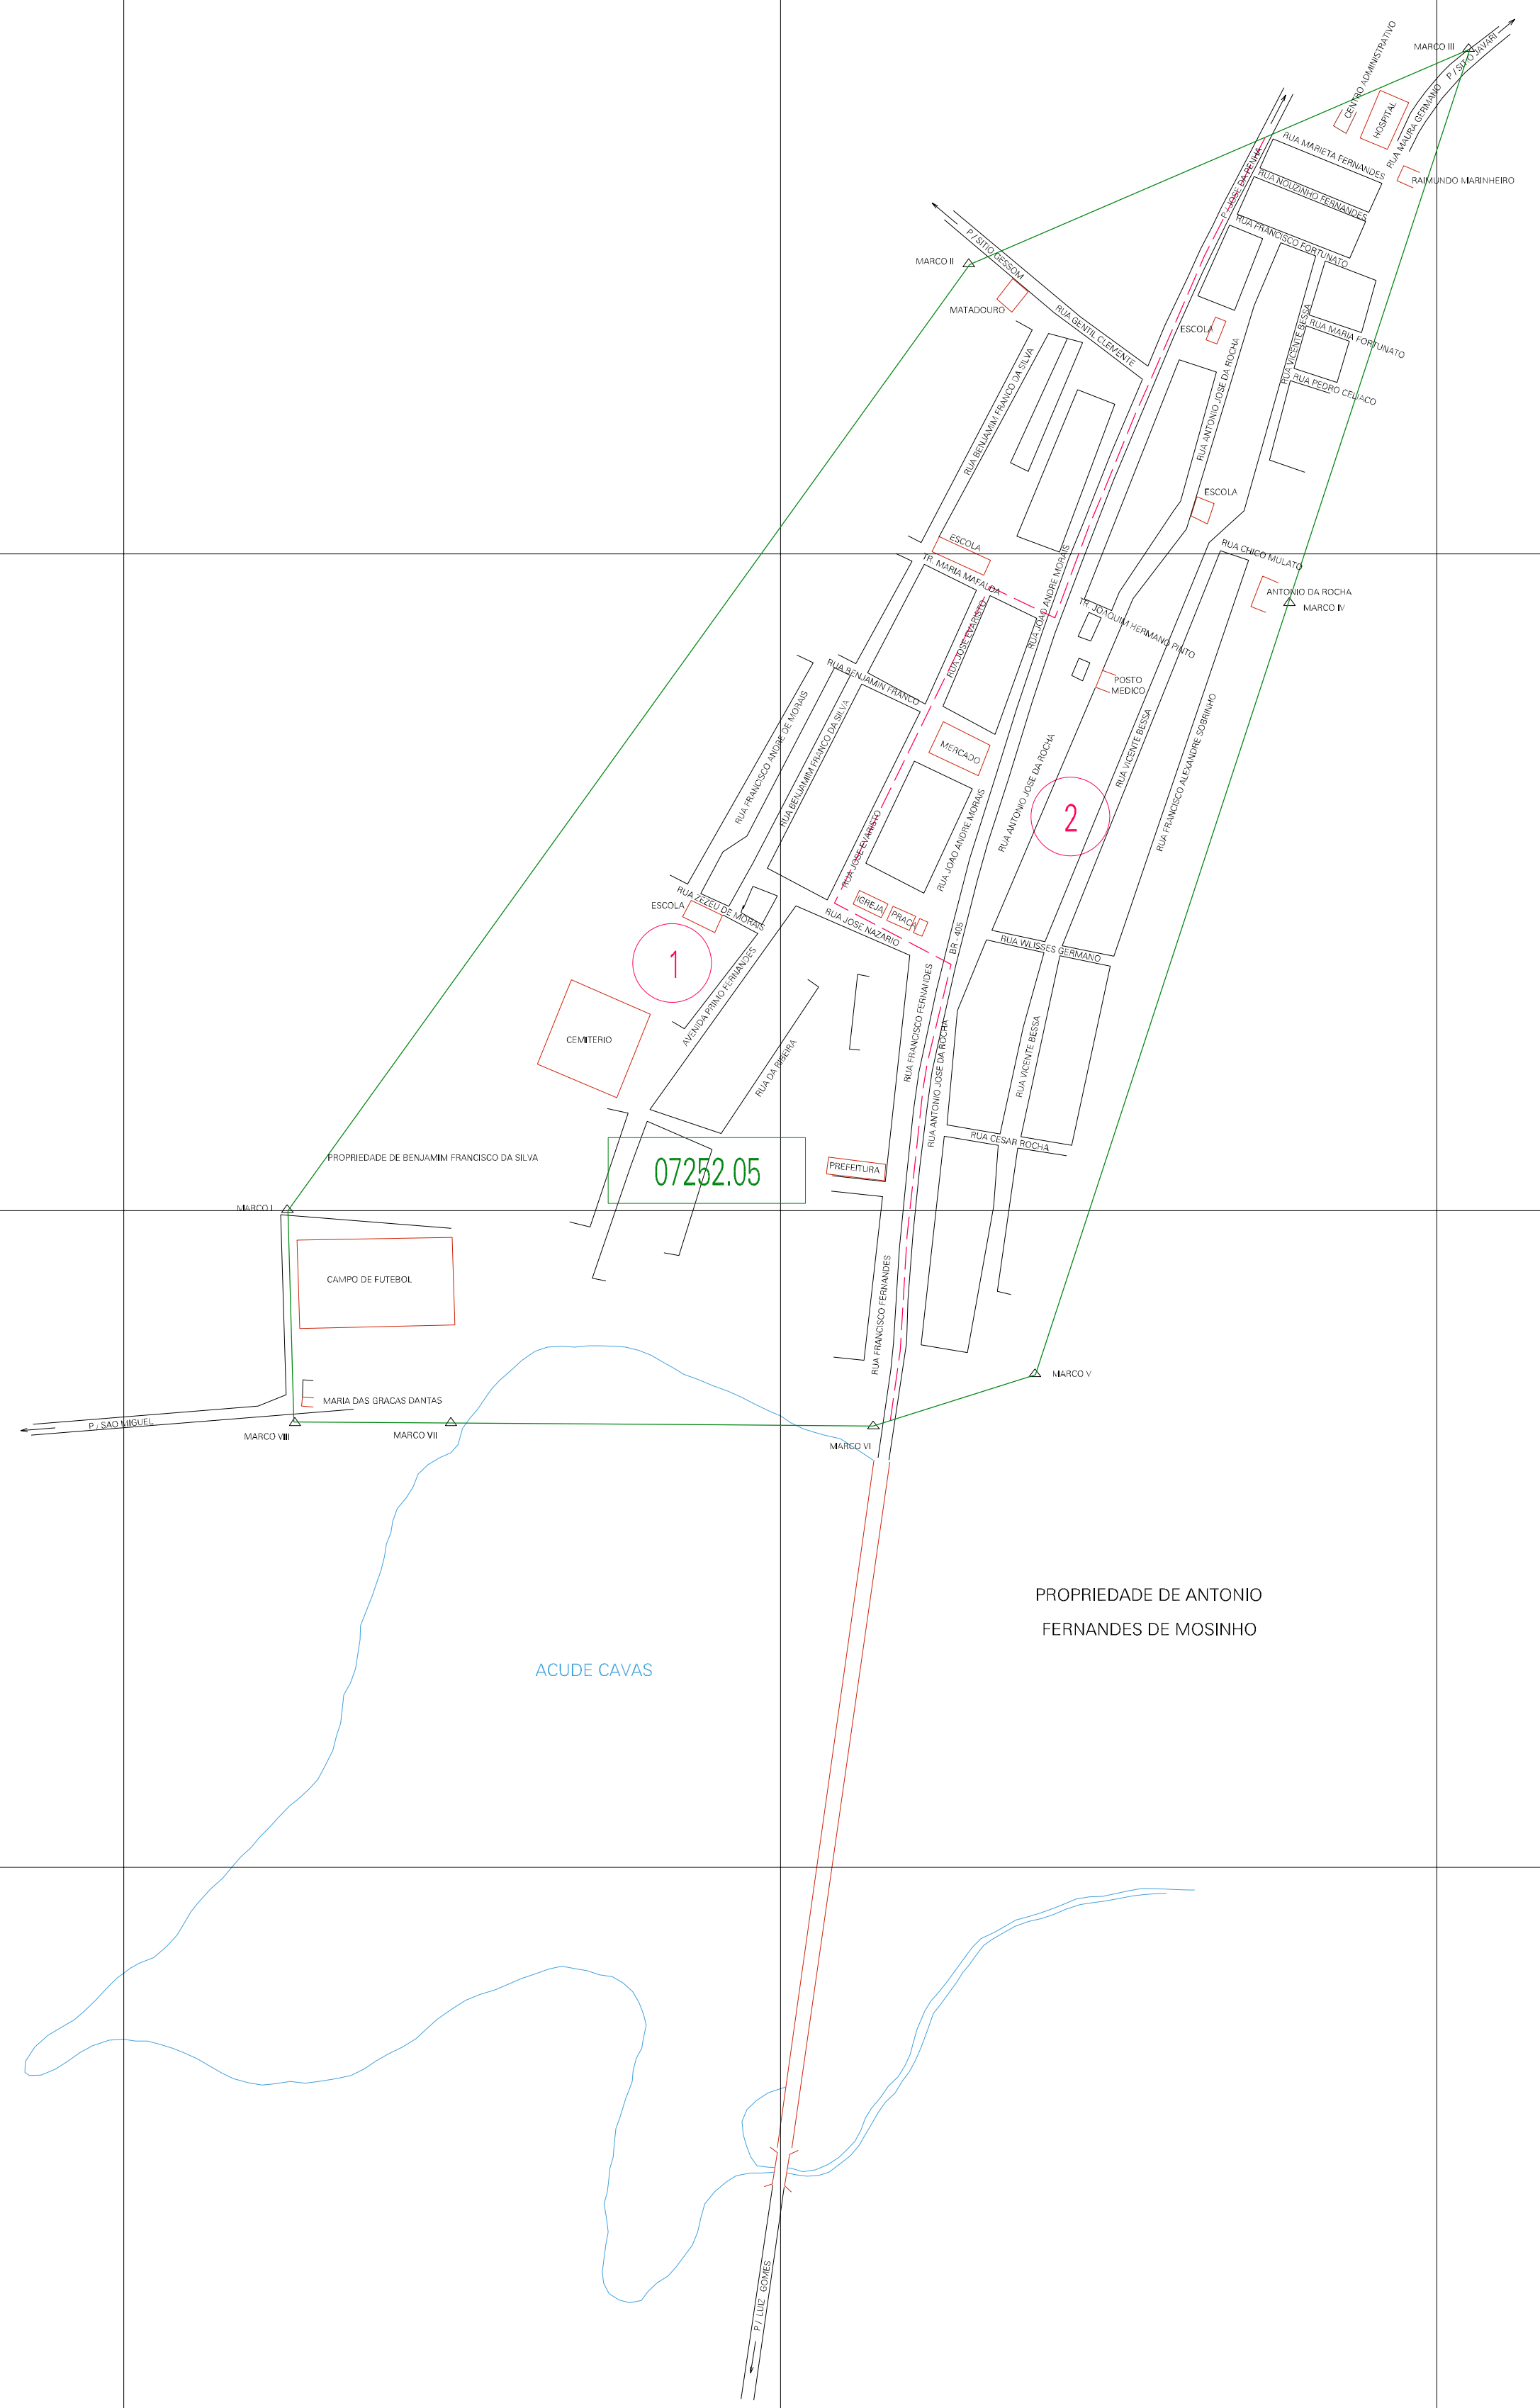

(573.63, 9292.064)

(575.63, 9292.064)

(573.63, 9291.064)

(575.63, 9291.064)

ESTADO DO RIO GRANDE DO NORTE
 Município: 24.07252
 MAJOR SALES
 Folha : 01 - 01

Arquivo: 2407252.dgn
 Limites(km): (573.13, 9290.564) - (576.13, 9292.564)

- LEGENDA**
- LIMITES**
- Município ou Perimetro Urbano
 - Distrito
 - Subdistrito, RA, Zona ou similar
 - Bairro ou similar
 - Setor Censitário
- CODIGOS**
- 22306.05 Distrito (cod. do município + cod. do distrito)
 - 05.08 Subdistrito (cod. do distrito + cod. do subdistrito)
 - 003 Bairro (cod. do bairro no município)
 - 25 Setor (número do setor no distrito ou subdistrito)

MAPA URBANO DIGITAL
 FOLHA A1