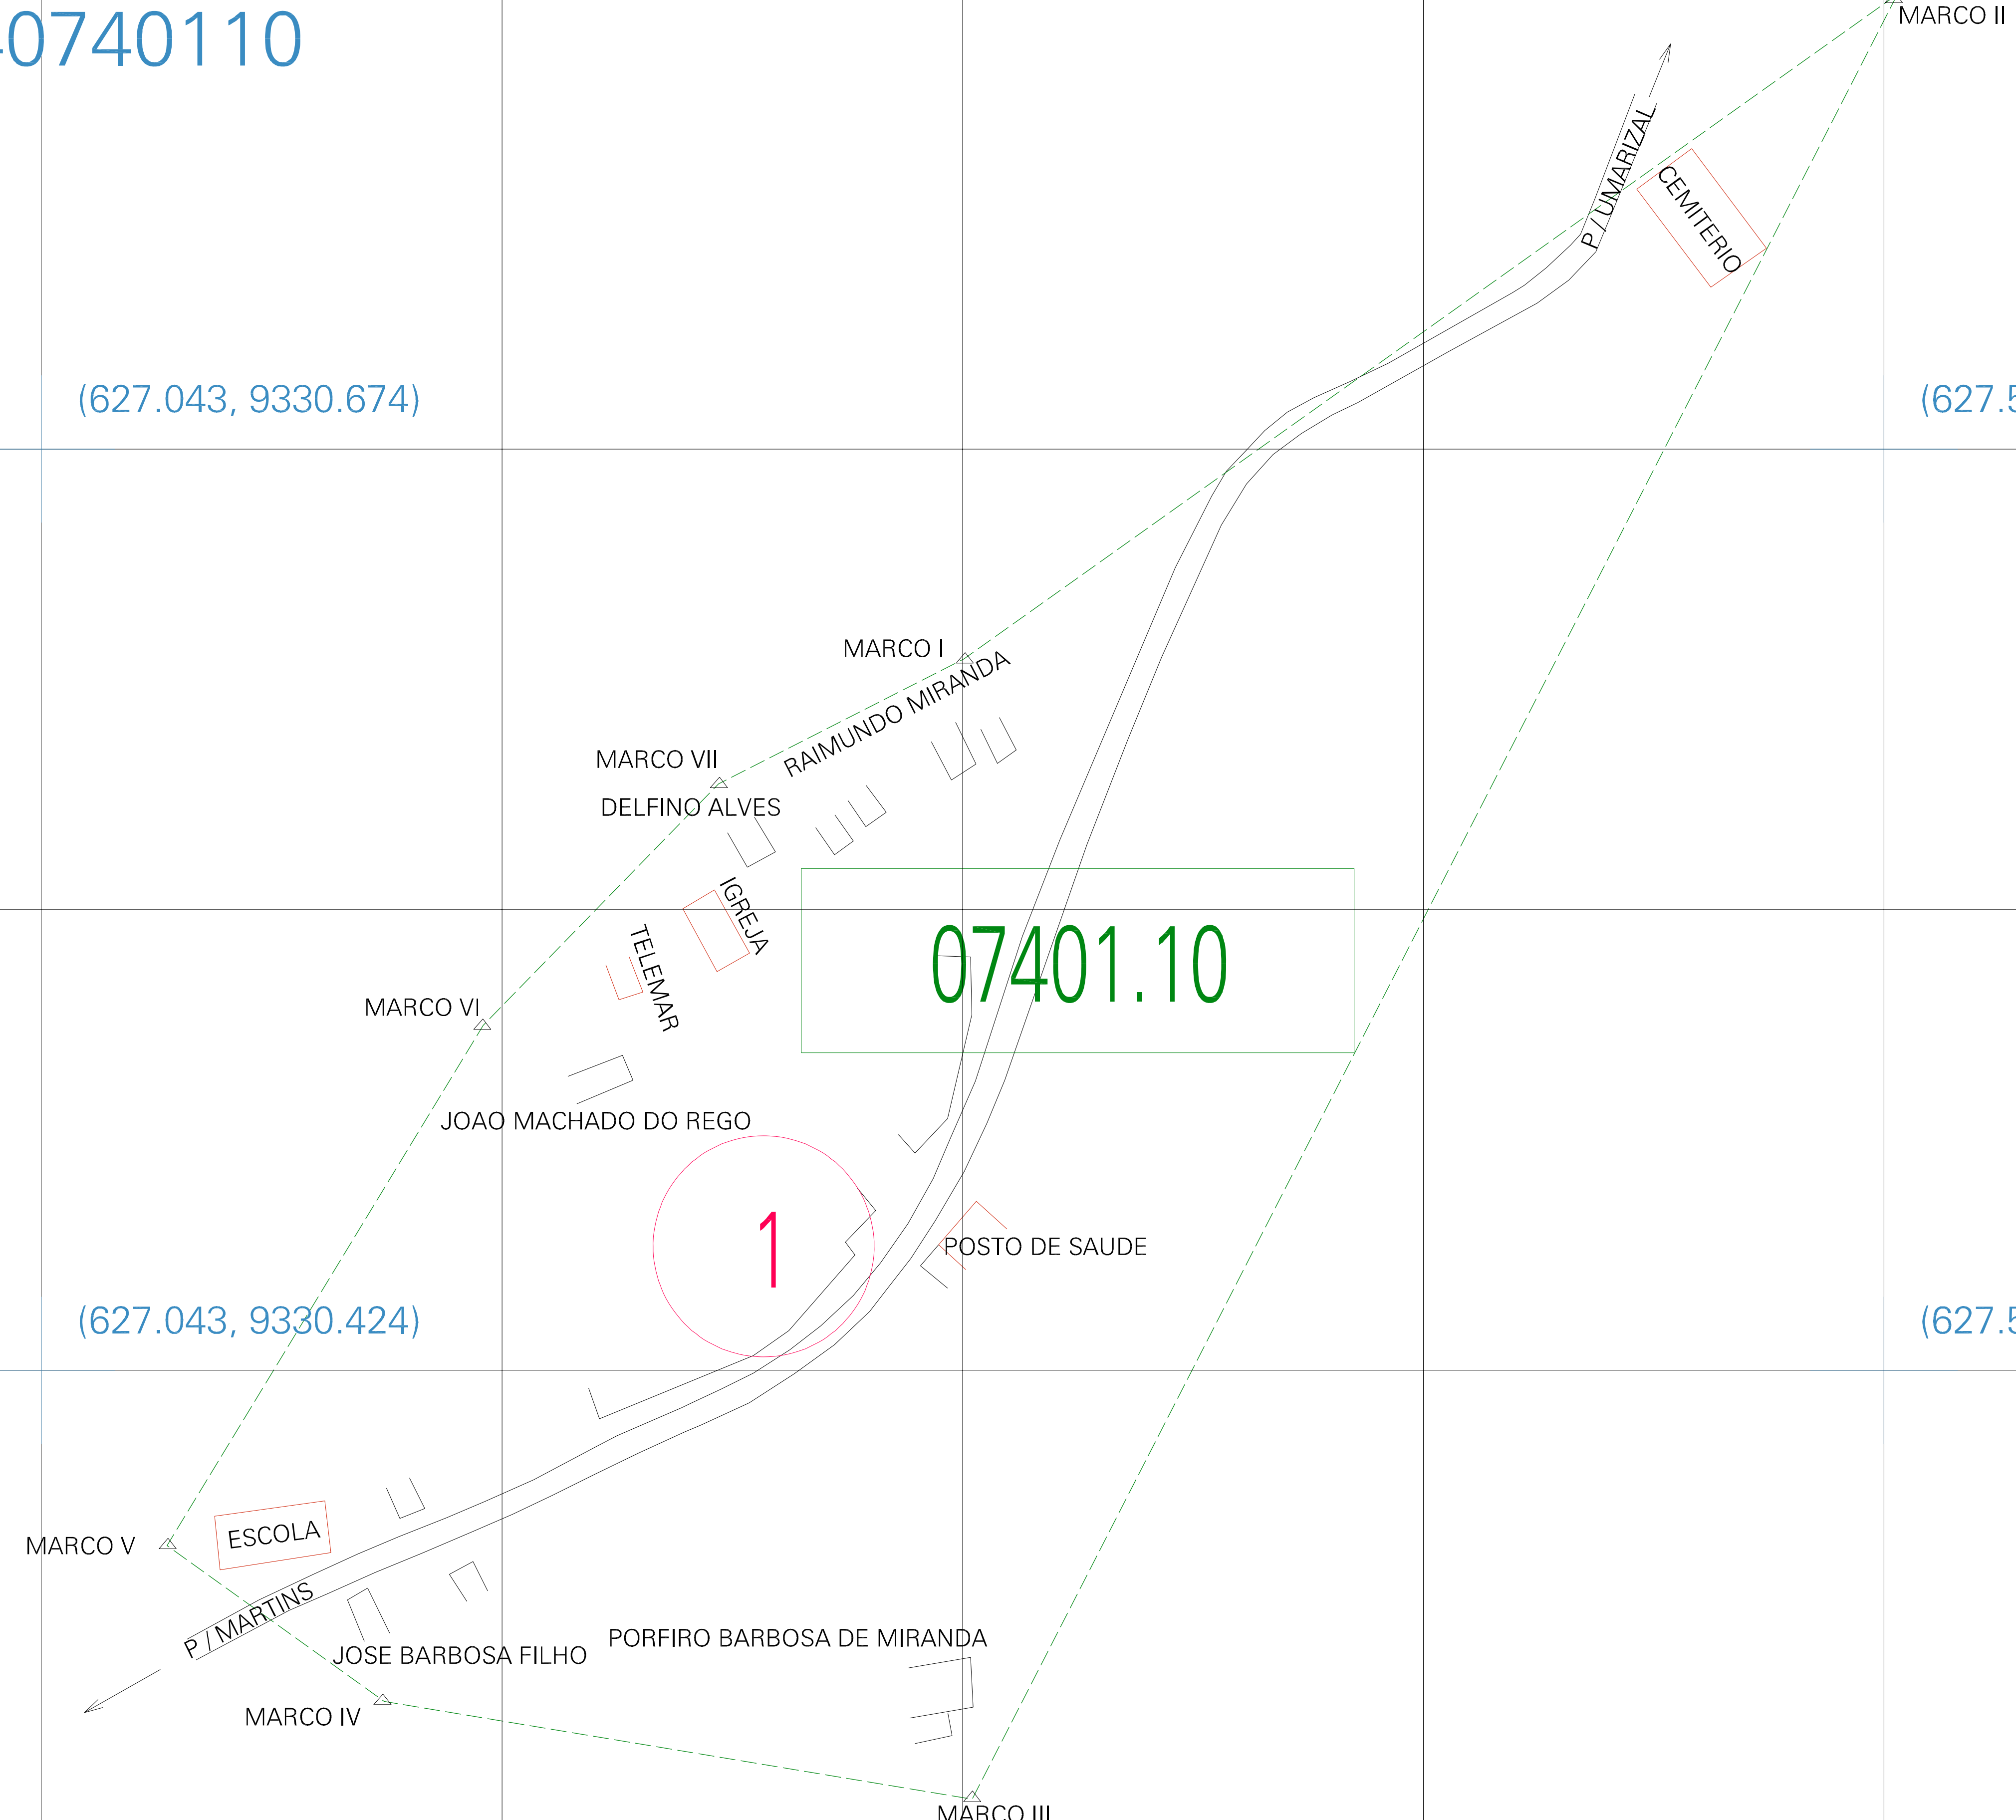

(01, 01) - 240740110

(627.043, 9330.674)

(627.543, 9330.674)

(627.043, 9330.424)

(627.543, 9330.424)

ESTADO DO RIO GRANDE DO NORTE
 Município: 24.07401
 MARTINS
 Folha : 01 - 01
 Arquivo: 240740110.dgn
 Limites(km): (626,918, 9330,299) - (627,668, 9330,799)

- LEGENDA**
- LIMITES**
- Município ou Perímetro Urbano
 - Distrito
 - Subdistrito, RA, Zona ou similar
 - Bairro ou similar
 - Sector Censitário
- CODIGOS**
- 22306.05 Distrito (cod. do município + cod. do distrito)
 - 06.06 Subdistrito (cod. do distrito + cod. do subdistrito)
 - 003 Bairro (cod. do bairro no município)
 - 25 Sector (número do setor no distrito ou subdistrito)