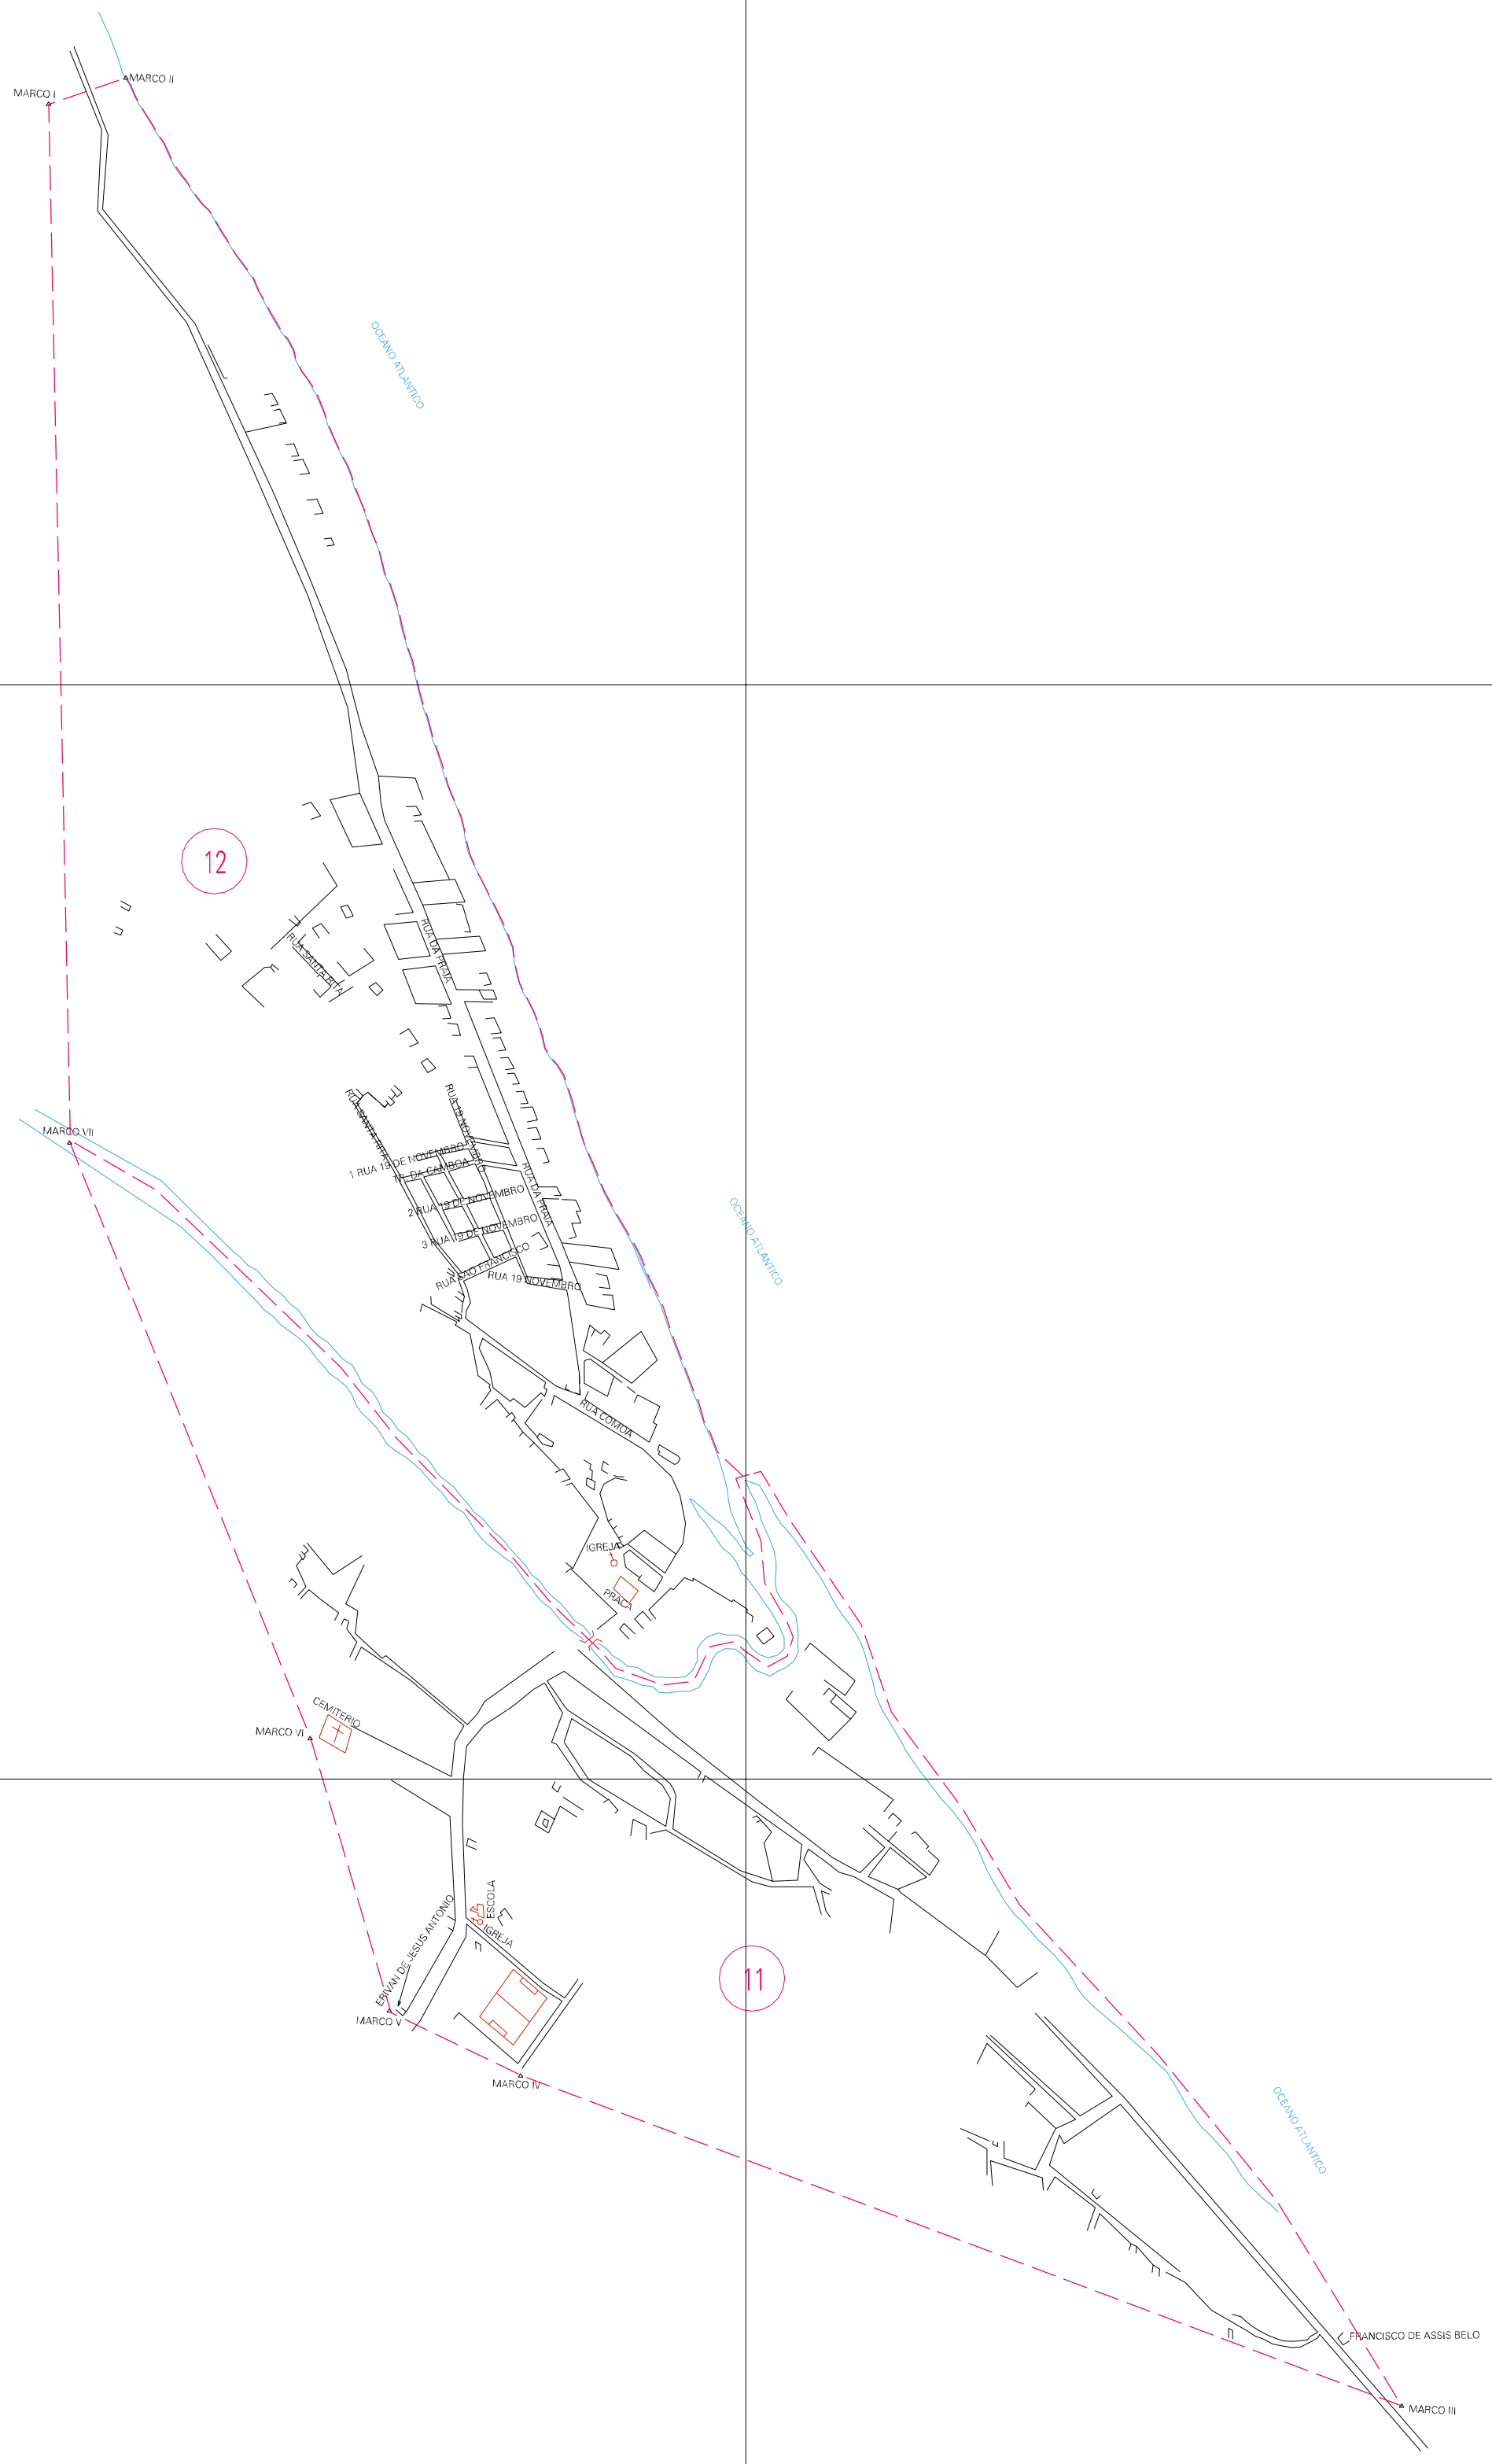

(244,25, 9397,014)

(247,25, 9397,014)

(244,25, 9396,014)

(247,25, 9396,014)

ESTADO DO RIO GRANDE DO NORTE

Município: 24.07500  
MAXARANGUAPE

Folha : 01 - 01

Arquivo: 240750000001.dgn  
Limites(km): (244,25, 9396,014) - (248,25, 9396,014)

LEGENDA

- LIMITES**
- Município ou Perímetro Urbano
  - Distrito
  - Subdistrito, RA, Zona ou similar
  - Bairro ou similar
  - - - Setor Censitário
- CODIGOS**
- 22306.05 Distrito (cod. do município + cod. do distrito)
  - 05.06 Subdistrito (cod. do distrito + cod. do subdistrito)
  - 003 Bairro (cod. do bairro no município)
  - 25 Setor (número do setor no distrito ou subdistrito)

Articulação de Folhas

MAPA URBANO DIGITAL  
FOLHA A1