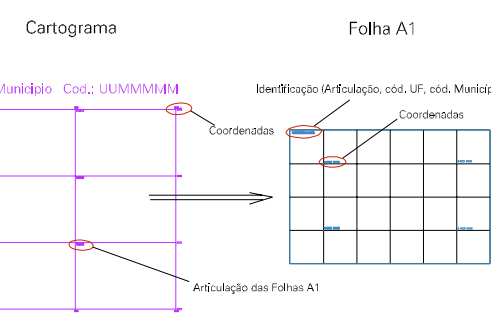

Articulação de Folhas

MAPA URBANO DIGITAL
FOLHA A1