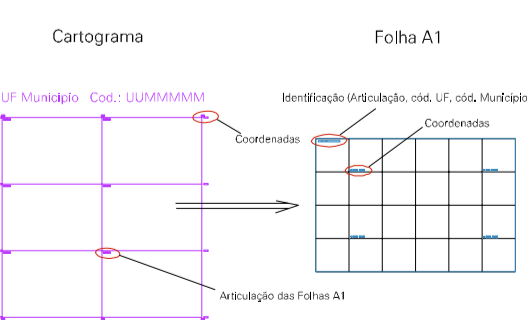

Articulação de Folhas

MAPA URBANO DIGITAL
FOLHA A1