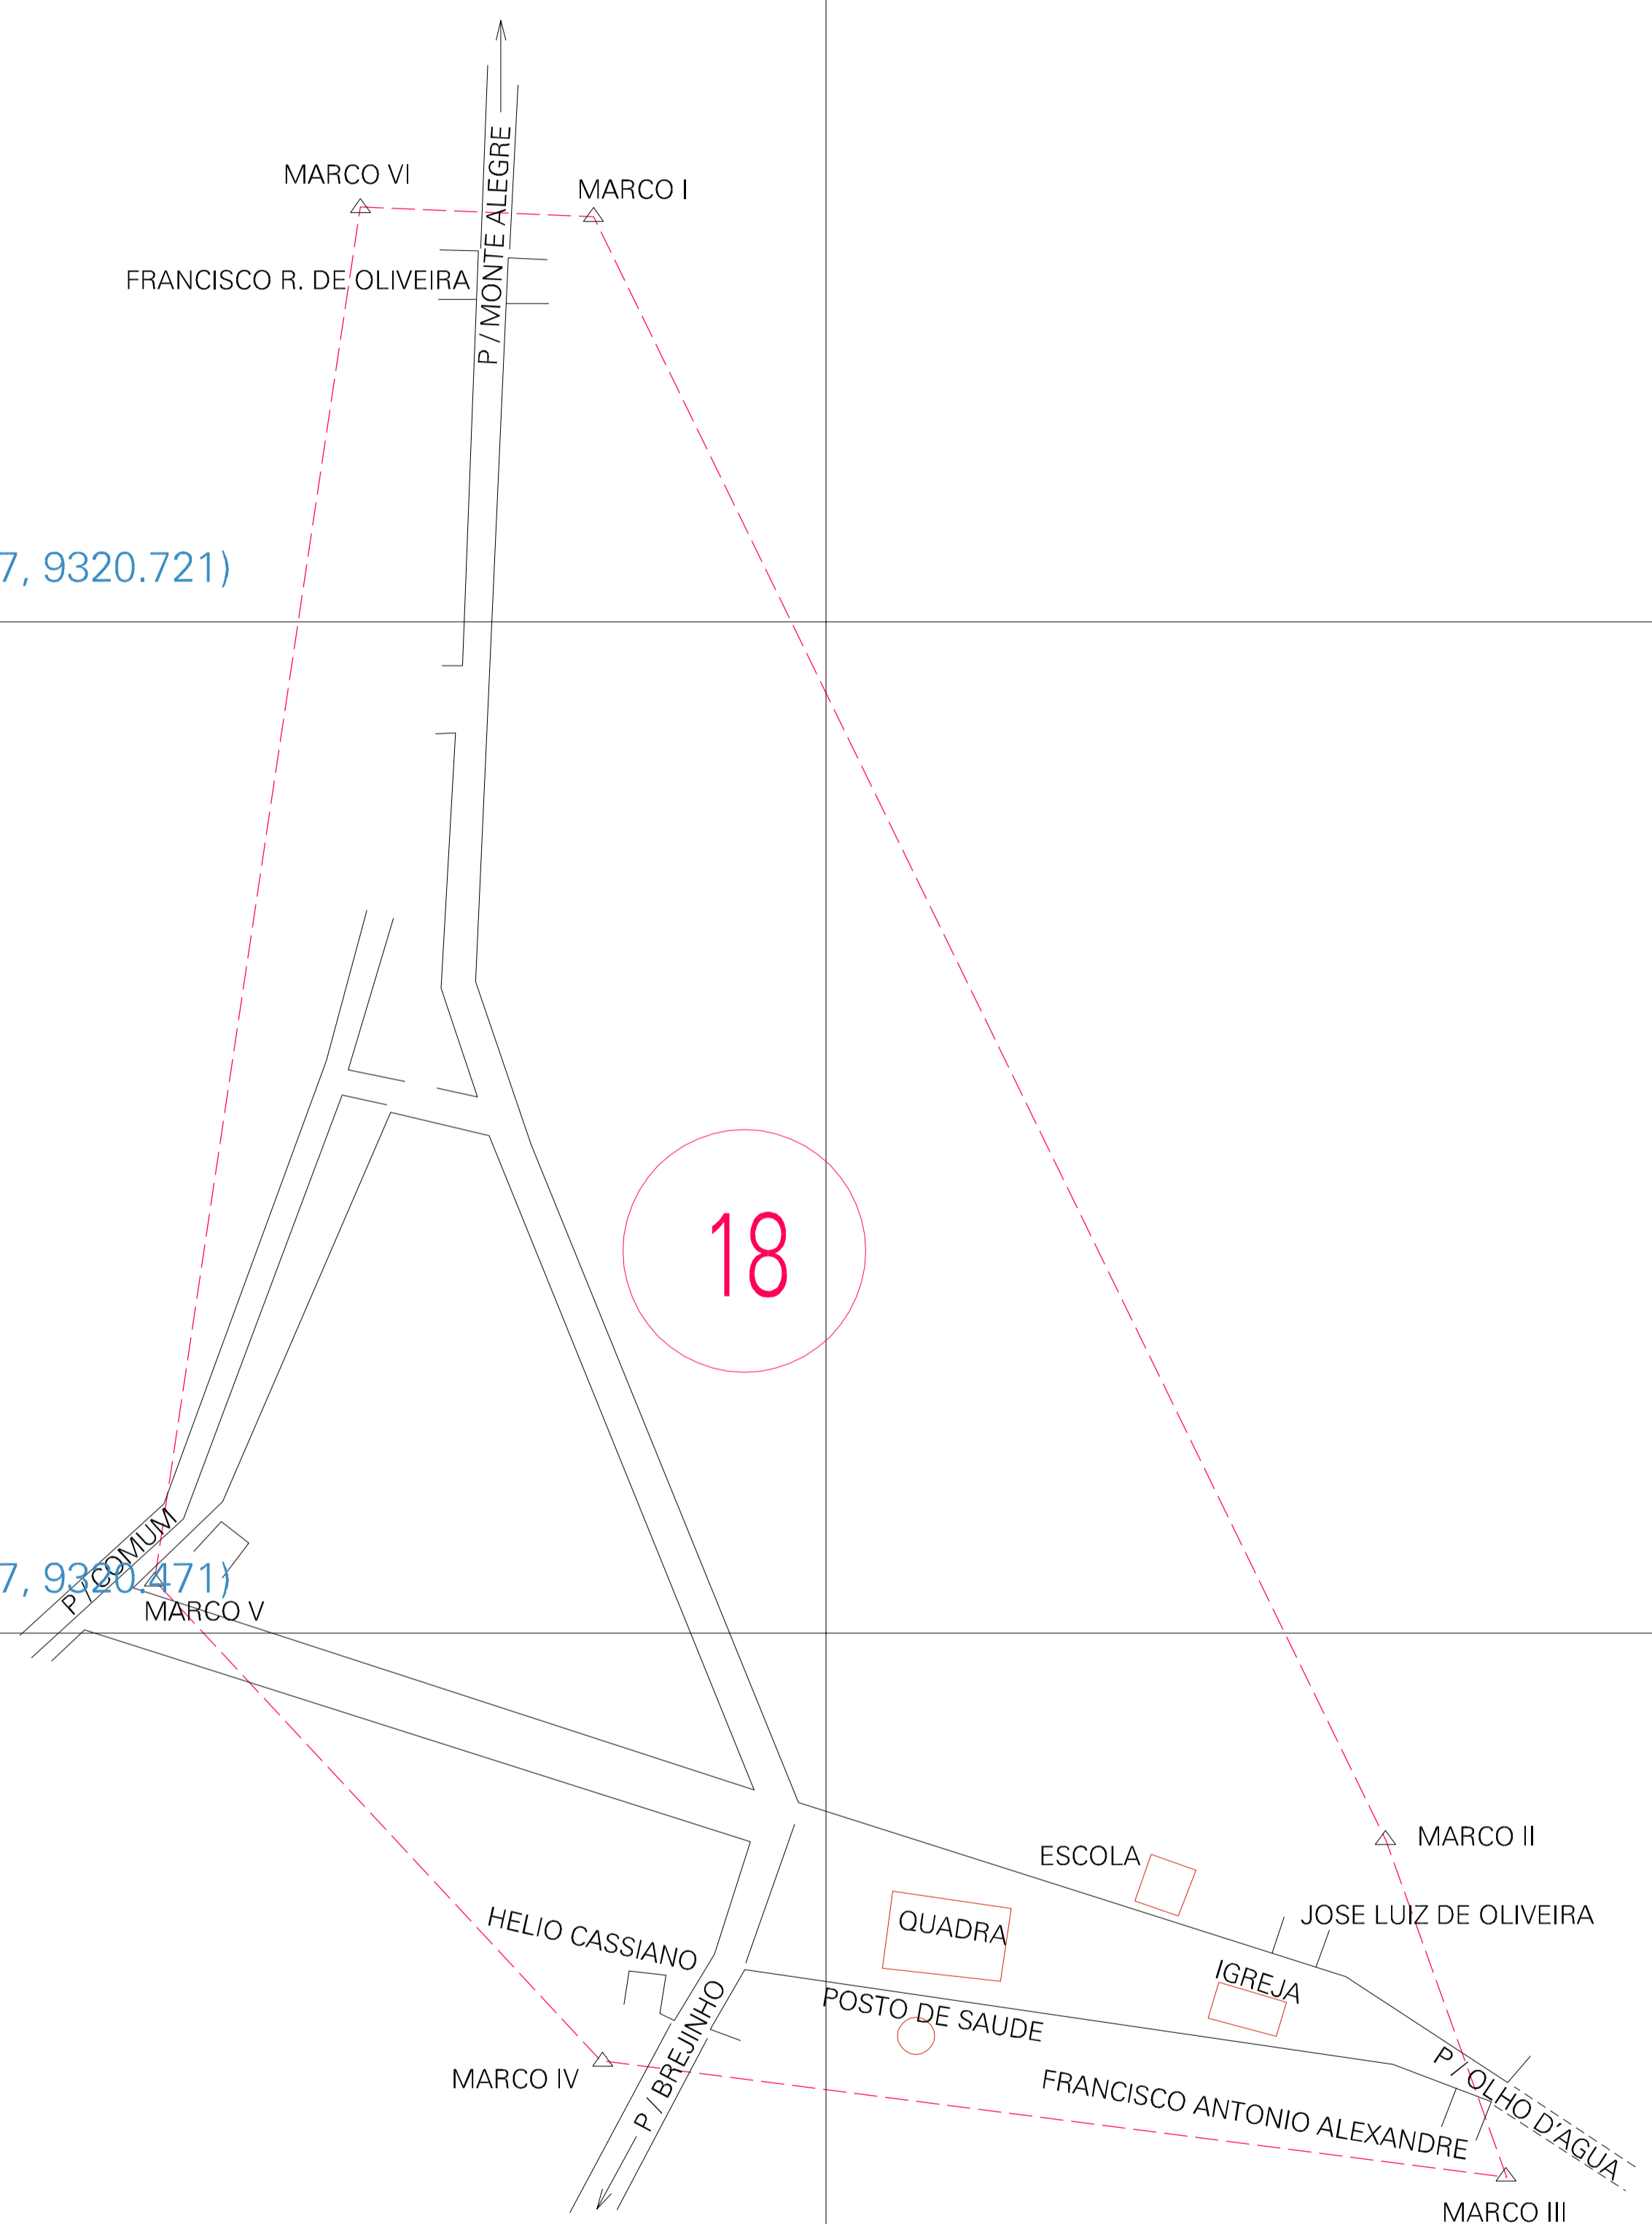

(238.137, 9320.721)

(238.637, 9320.721)

(238.137, 9320.471)

(238.637, 9320.471)

ESTADO DO RIO GRANDE DO NORTE
 Município: 24.07807
 MONTE ALEGRE
 Folha : 01 - 01

Arquivo: 240780700001.dgn
 Limites(km): (237.887, 9320.221) - (238.887, 9320.971)

- LEGENDA**
- LIMITES**
- Município ou Perímetro Urbano
 - Distrito
 - Subdistrito, RA, Zona ou similar
 - Bairro ou similar
 - Sector Censitário
- CODIGOS**
- Distrito (cod. do município + cod. do distrito)
 - Subdistrito (cod. do distrito + cod. do subdistrito)
 - Bairro (cod. do bairro no município)
 - Sector (número do sector no distrito ou subdistrito)

MAPA URBANO DIGITAL
 FOLHA A1