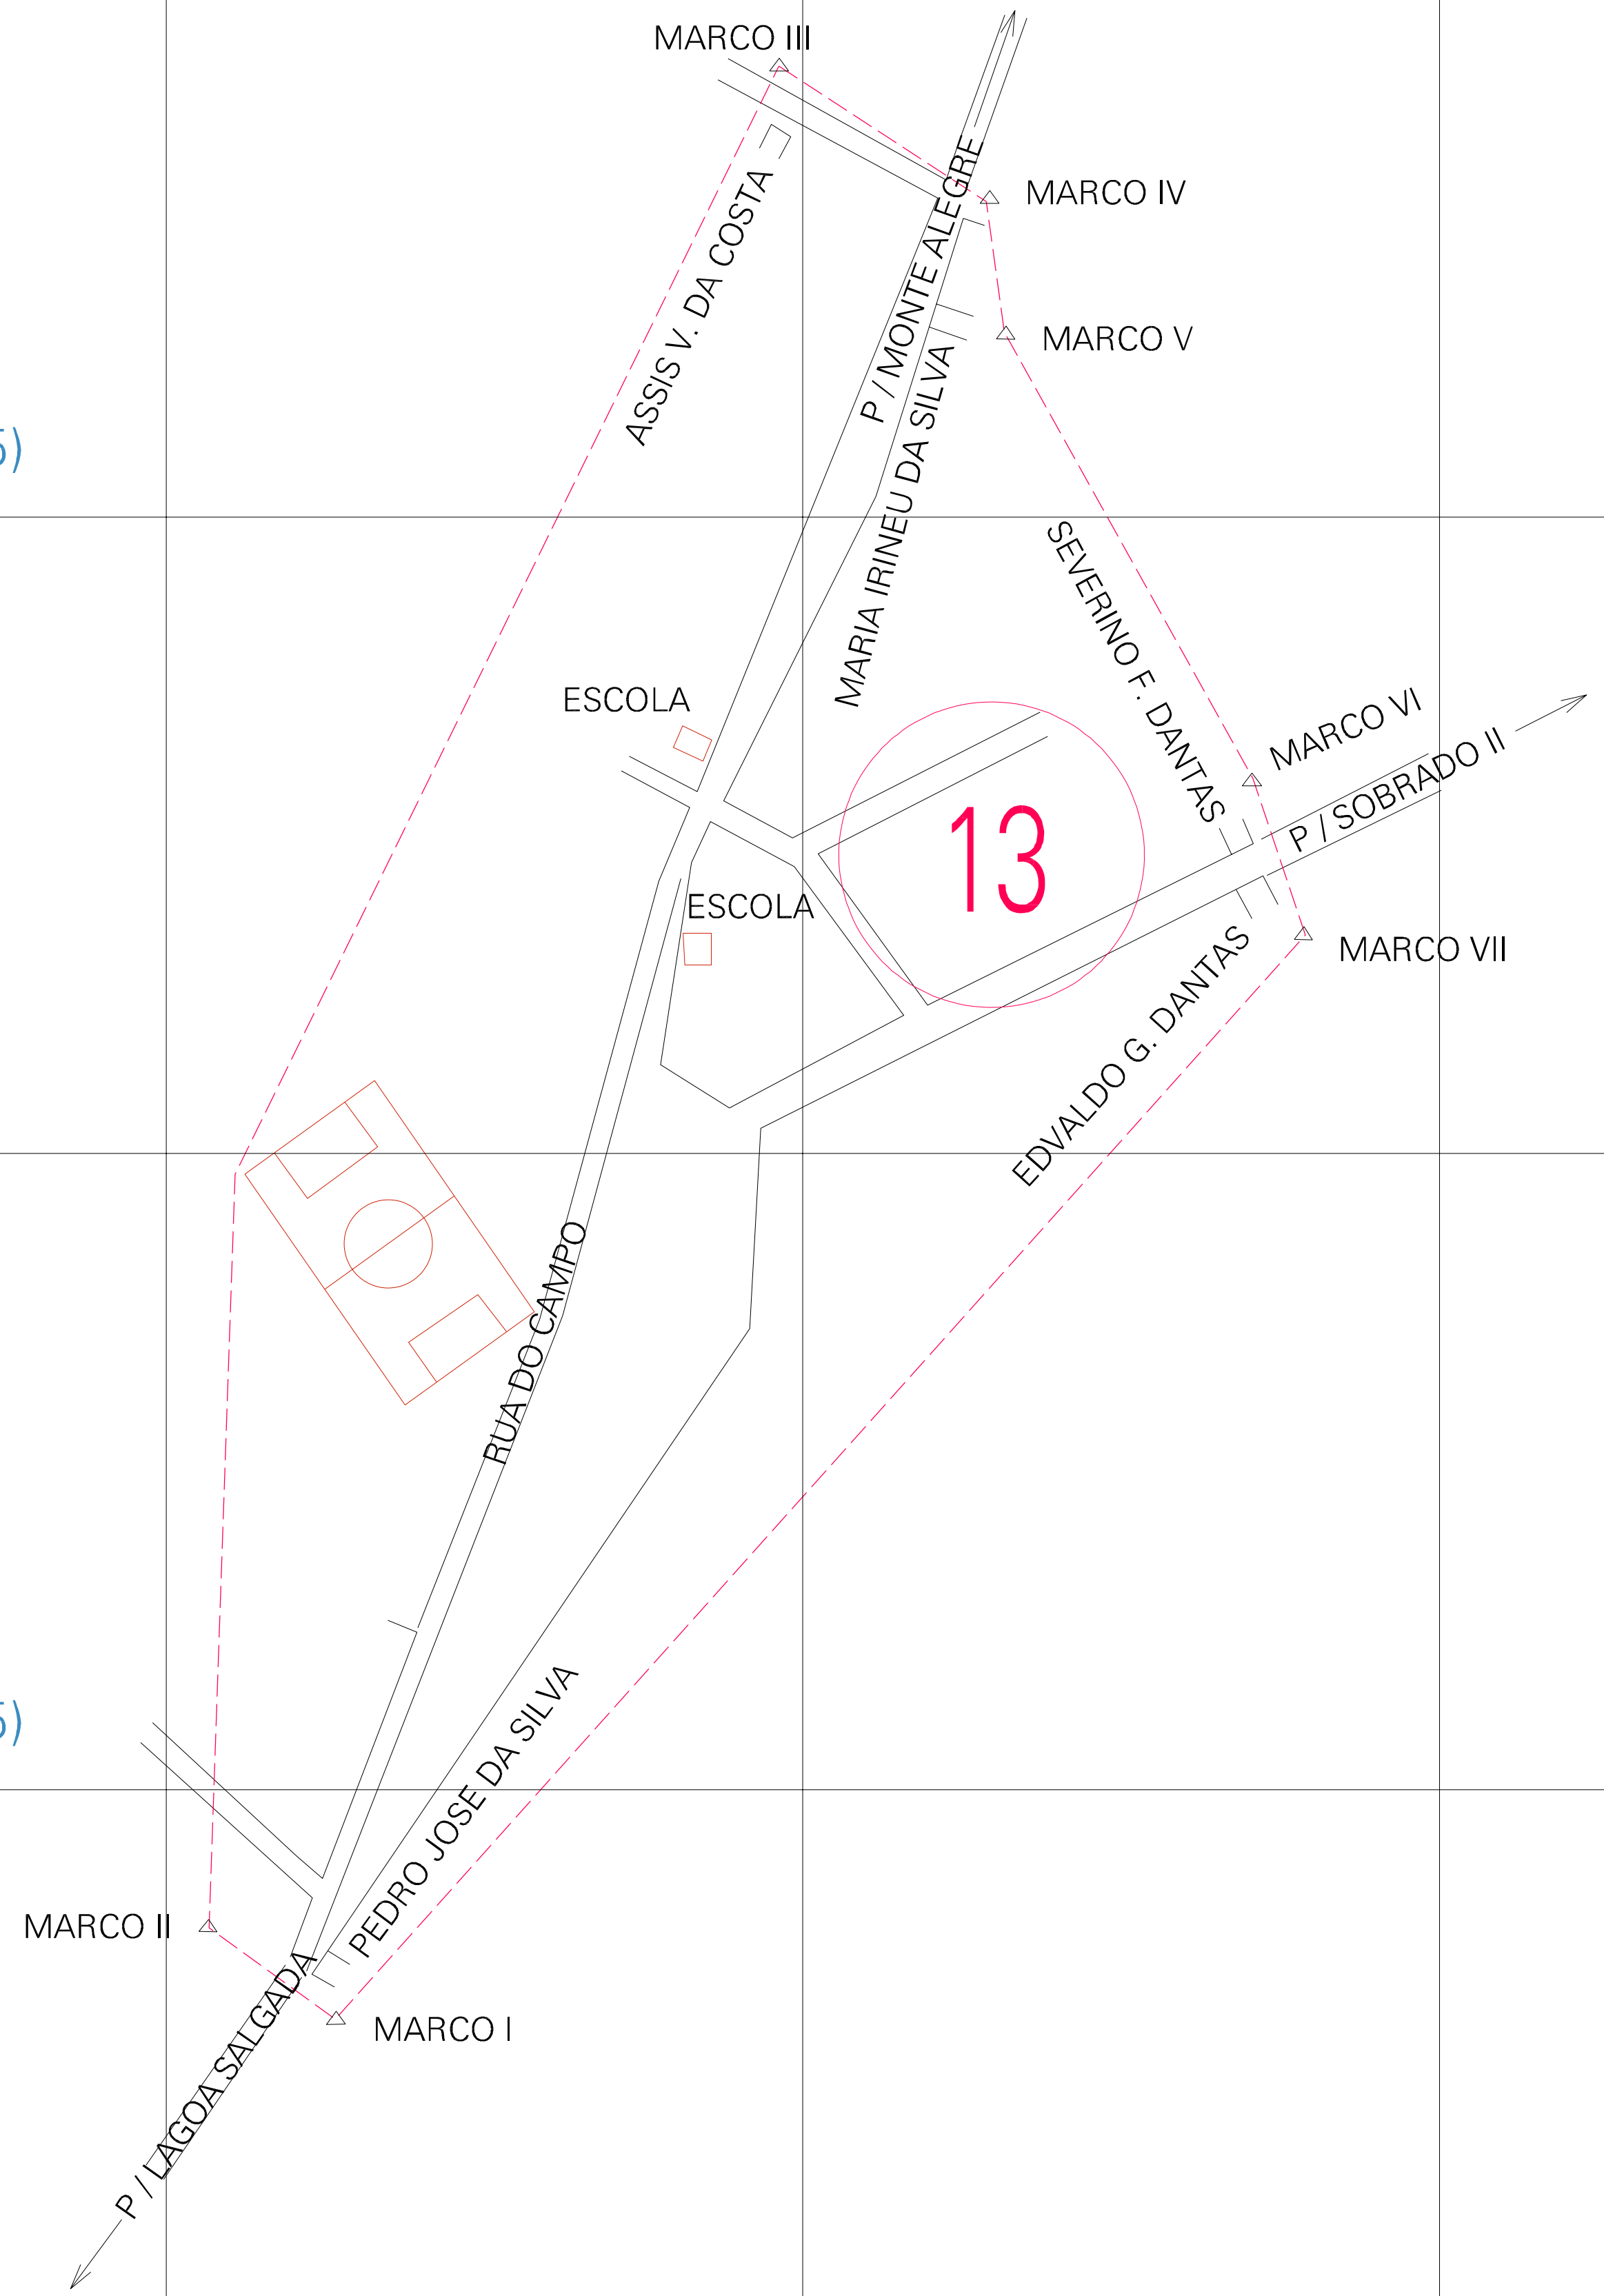

(01, 01) - 240780700005

(229.79, 9323.045)

(230.29, 9323.045)

(229.79, 9322.795)

(230.29, 9322.795)

ESTADO DO RIO GRANDE DO NORTE
 Município: 24.07807
 MONTE ALEGRE
 Folha : 01 - 01

Arquivo: 240780700005.dgn
 Limites(km): (229.665, 9322.67) - (230.415, 9323.17)

- LEGENDA**
- LIMITES**
- Município ou Perímetro Urbano
 - Distrito
 - Subdistrito, RA, Zona ou similar
 - Bairro ou similar
 - Sector Censitário
- CODIGOS**
- 22306.05 Distrito (cod. do município + cod. do distrito)
 - 05.06 Subdistrito (cod. do distrito + cod. do subdistrito)
 - 003 Bairro (cod. do bairro no município)
 - 25 Sector (número do sector no distrito ou subdistrito)

MAPA URBANO DIGITAL
 FOLHA A1