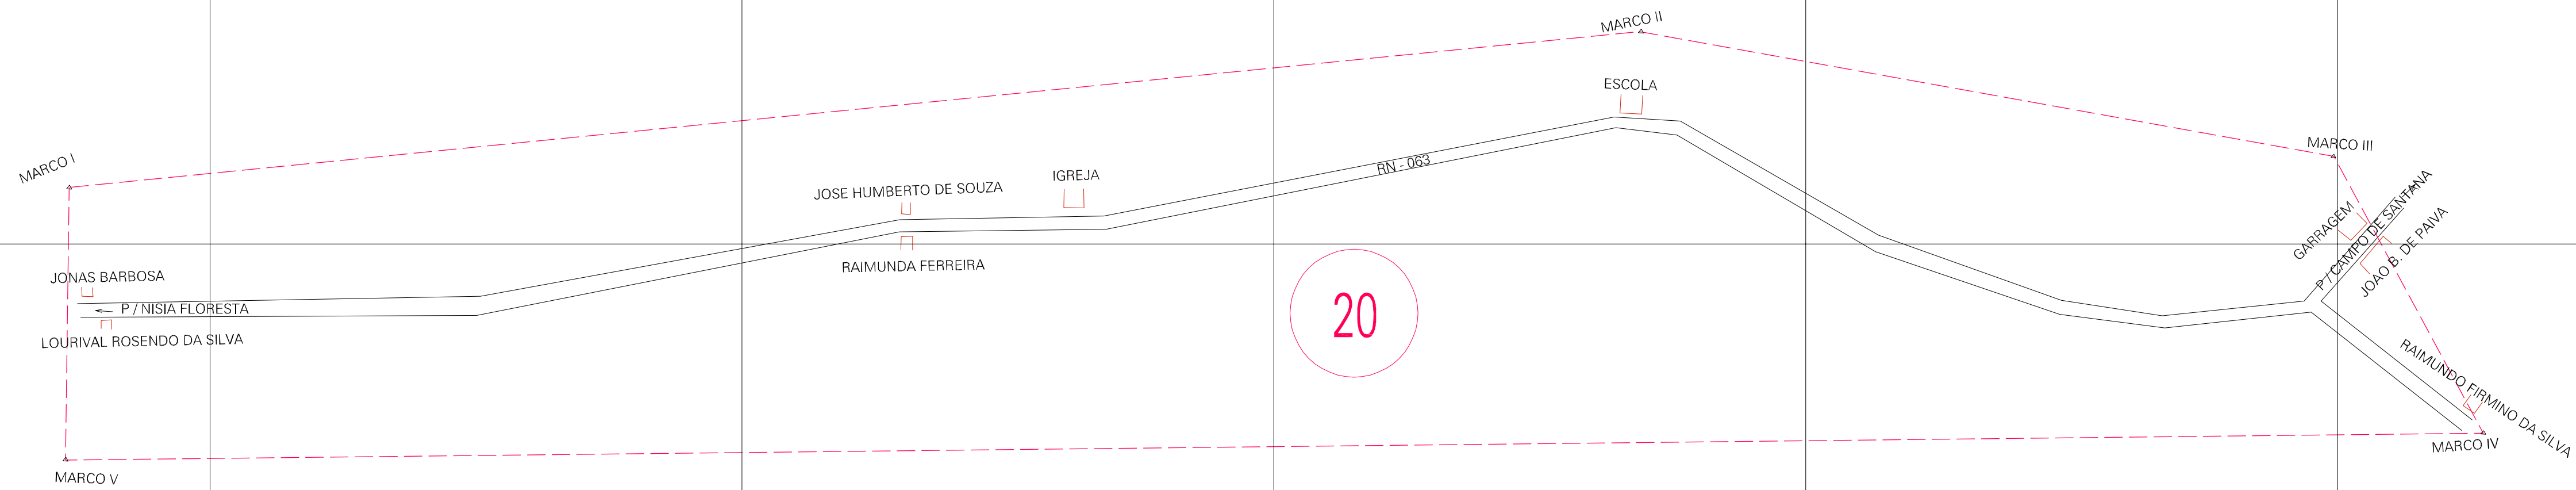

(260.36, 9324.234)

(261.36, 9324.234)

(260.36, 9323.734)

(261.36, 9323.734)

ESTADO DO RIO GRANDE DO NORTE
Município: 24.08201
NISIA FLORESTA
Folha : 01 - 01
Arquivo: 240820100004.dgn
Limites(km): (260.11, 9323.484) - (261.61, 9324.484)

- LEGENDA**
- LIMITES**
- Município ou Perímetro Urbano
 - Distrito
 - Subdistrito, RA, Zona ou similar
 - Bairro ou similar
 - Sector Censitário
- CODIGOS**
- 22306.05 Distrito (cod. do município + cod. do distrito)
 - 05.06 Subdistrito (cod. do distrito + cod. do subdistrito)
 - 003 Bairro (cod. do bairro no município)
 - 25 Sector (número do setor no distrito ou subdistrito)

MAPA URBANO DIGITAL FOLHA A1