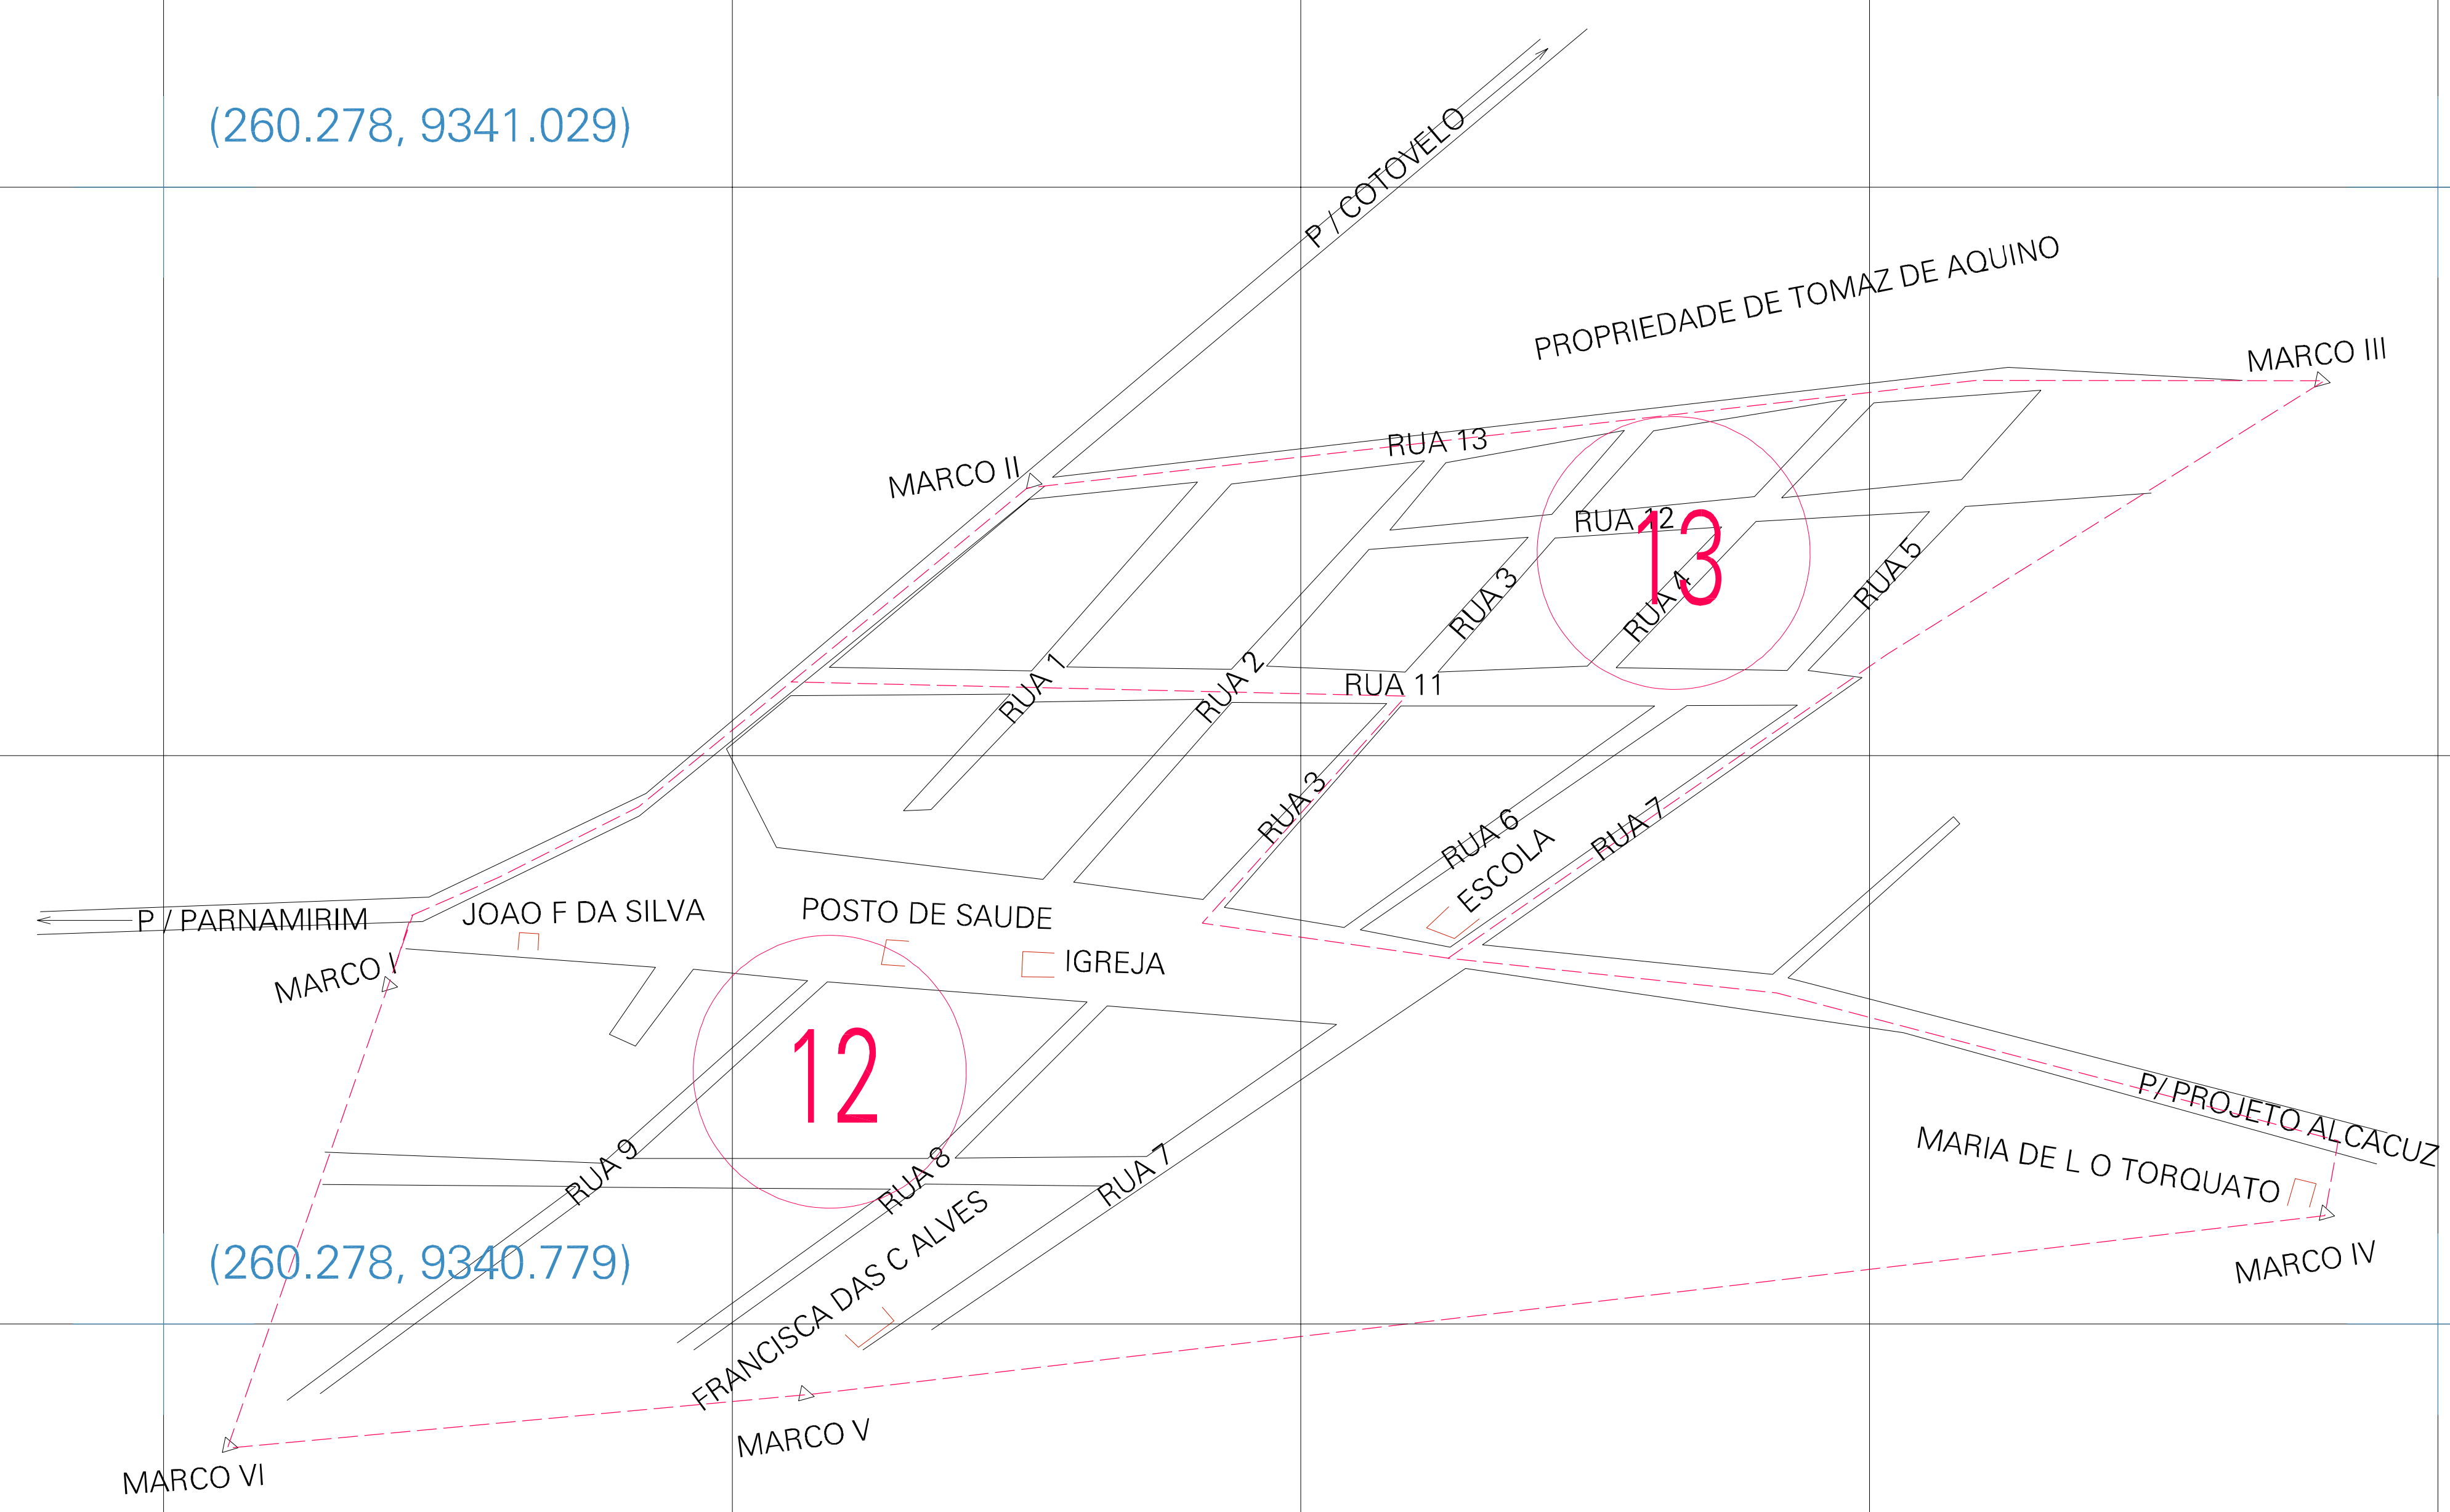

(01, 01) - 240820100009

(260.278, 9341.029)

(260.778, 9341.029)

(260.278, 9340.779)

(260.778, 9340.779)

ESTADO DO RIO GRANDE DO NORTE  
 Município: 24.08201  
 NISIA FLORESTA  
 Folha : 01 - 01  
 Arquivo: 240820100009.agn  
 Limites(km): (260.153, 9340.654) - (260.903, 9341.154)

- LEGENDA**
- LIMITES**
- Município ou Perímetro Urbano
  - Distrito
  - Subdistrito, RA, Zona ou similar
  - Bairro ou similar
  - Sector Censitário
- CODIGOS**
- 22306.06 Distrito (cod. do município + cod. do distrito)
  - 06.06 Subdistrito (cod. do distrito + cod. do subdistrito)
  - 003 Bairro (cod. do bairro no município)
  - 25 Sector (número do sector no distrito ou subdistrito)

MAPA URBANO DIGITAL  
 FOLHA A1