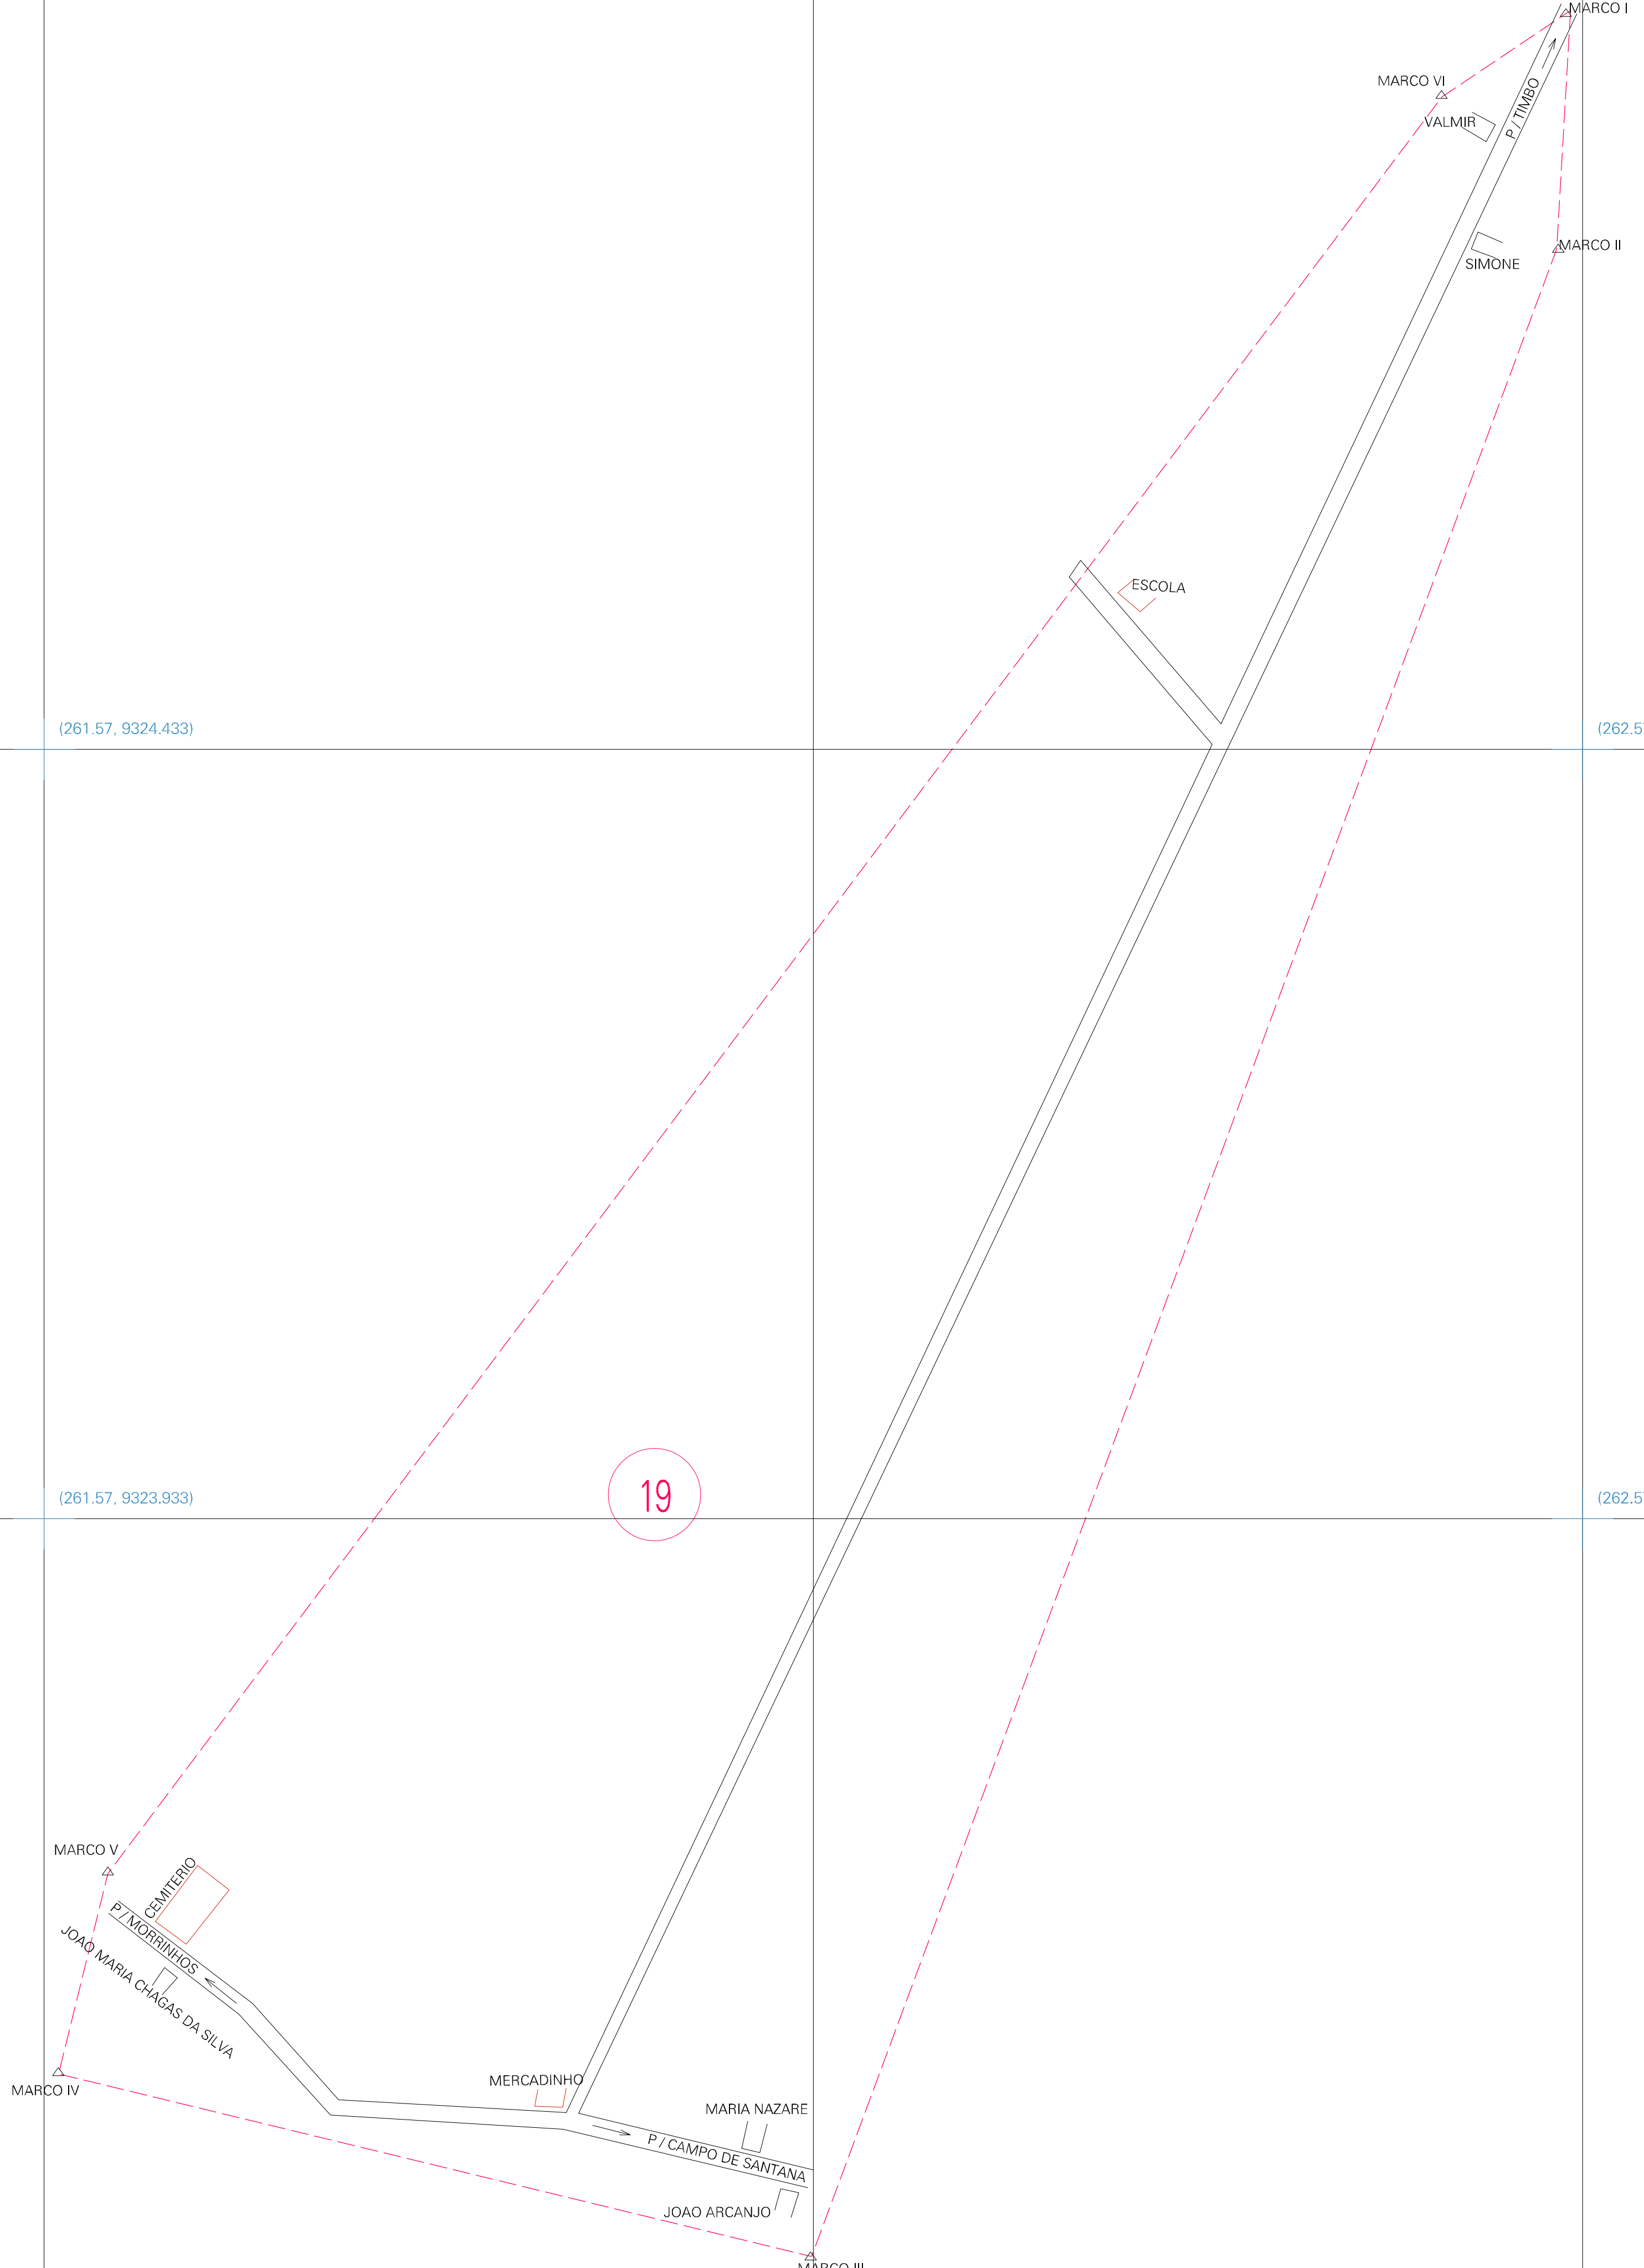

(261.57, 9324.433)

(262.57, 9324.433)

(261.57, 9323.933)

(262.57, 9323.933)

19

ESTADO DO RIO GRANDE DO NORTE
 Município: 24.08201
 NÍSIA FLORESTA
 Folha : 01 - 01

Arquivo: 240820100010.dgn
 Limites(km): (261.07, 9323.433) - (263.07, 9324.933)

- LEGENDA**
- LIMITES**
- Município ou Perímetro Urbano
 - Distrito
 - Subdistrito, RA, Zona ou similar
 - Bairro ou similar
 - Sector Constâncio
- CODIGOS**
- 22306.05 Distrito (cod. do município + cod. do distrito)
 - 05.06 Subdistrito (cod. do distrito + cod. do subdistrito)
 - 003 Bairro (cod. do bairro no município)
 - 25 Sector (número do sector no distrito ou subdistrito)