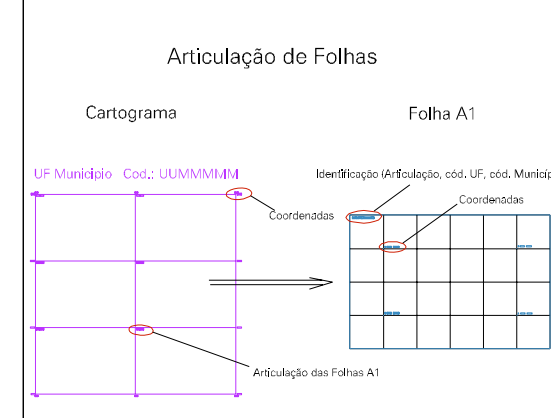

ESTADO DO RIO GRANDE DO NORTE
 Município: 24.08201
 NÍSIA FLORESTA
 Folha : 03 - 01

Arquivo: 2408201aui1.dgn
 Limites(km): (263.58, 9330.88) - (267.58, 9333.88)

- LEGENDA**
- LIMITES**
- Município ou Perímetro Urbano
 - Distrito
 - Subdistrito, RA, Zona ou similar
 - Bairro ou similar
 - Setor Censitário
- CODIGOS**
- 22306.05 Distrito (cod. do município + cod. do distrito)
 - 05.06 Subdistrito (cod. do distrito + cod. do subdistrito)
 - 003 Bairro (cod. do bairro no município)
 - 25 Setor (número do setor no distrito ou subdistrito)

MAPA URBANO DIGITAL
 FOLHA A1