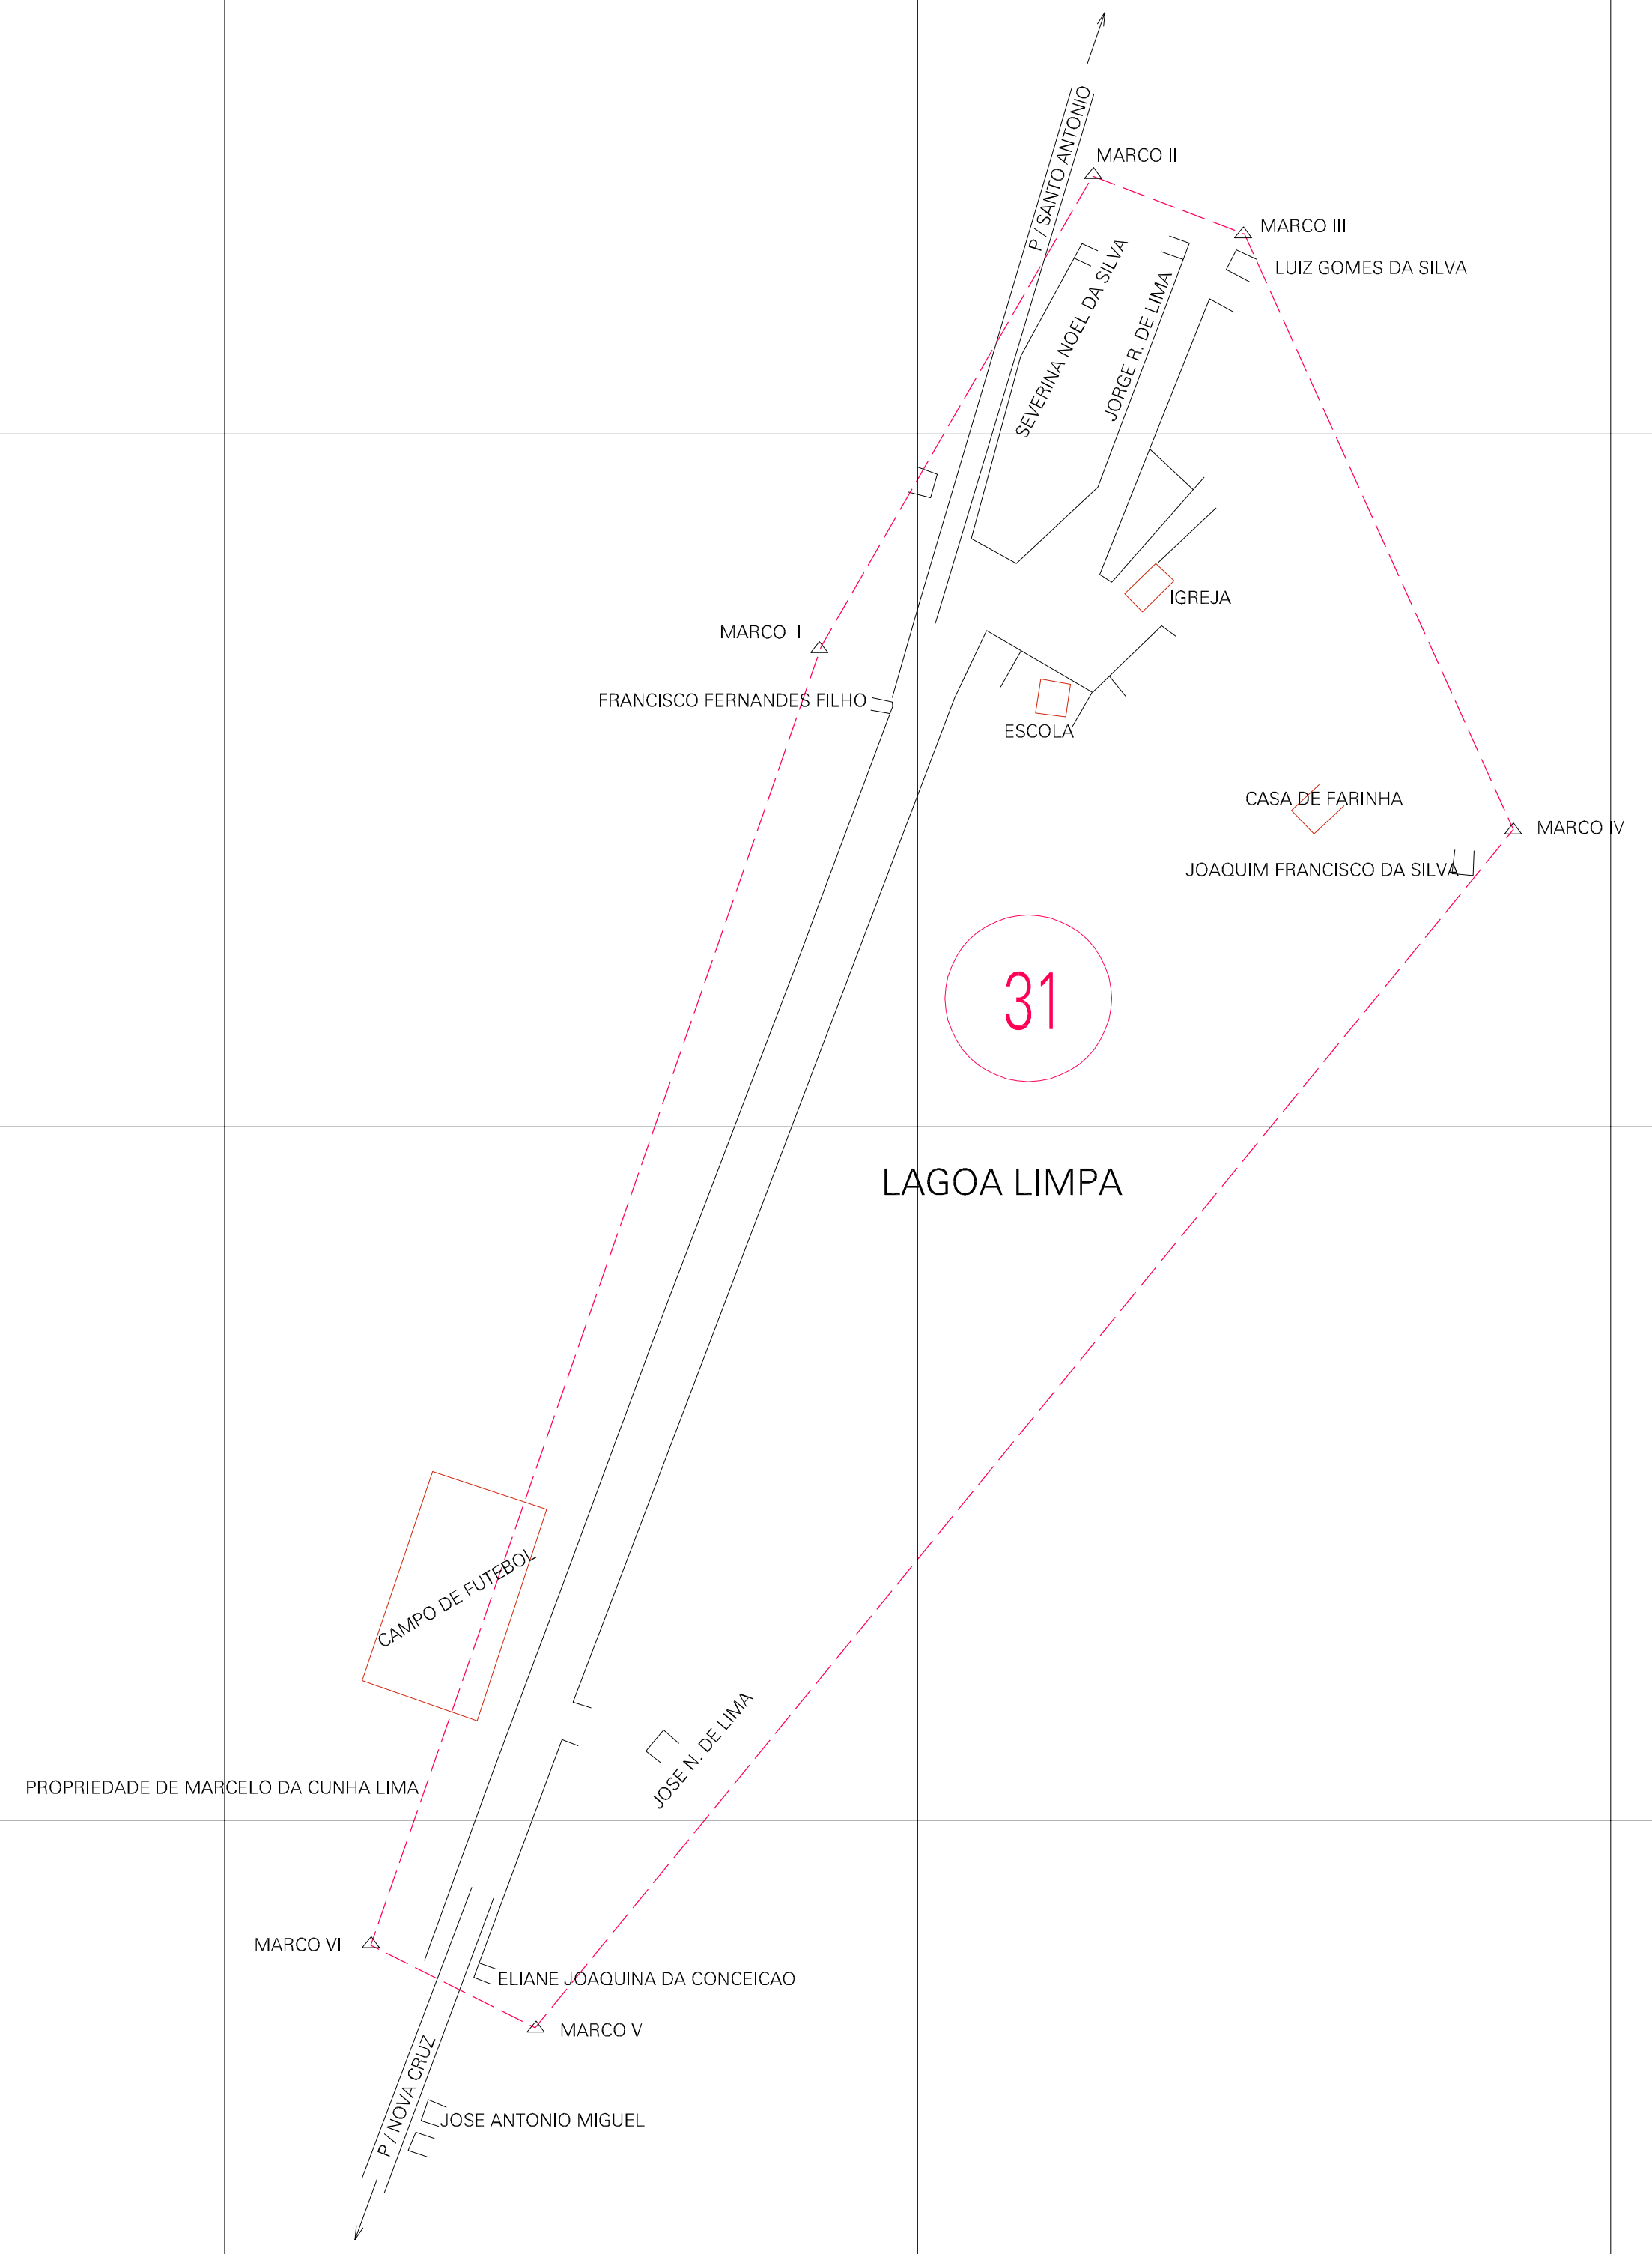

(229.543, 9287.968)

(230.543, 9287.968)

(229.543, 9287.468)

(230.543, 9287.468)

ESTADO DO RIO GRANDE DO NORTE
 Município: 24.08300
 NOVA CRUZ
 Folha : 01 - 01
 Arquivo: 240830000004.dgn
 Limites(km): (229.293, 9287.218) - (230.793, 9288.218)

- LEGENDA**
- LIMITES**
- Município ou Perimetro Urbano
 - - - Distrito
 - - - Subdistrito, RA, Zona ou similar
 - - - Bairro ou similar
 - - - Setor Censitário
- CODIGOS**
- 22306.05 Distrito (cod. do município + cod. do distrito)
 - 05.06 Subdistrito (cod. do distrito + cod. do subdistrito)
 - 003 Bairro (cod. do bairro no município)
 - 25 Setor (número do setor no distrito ou subdistrito)

MAPA URBANO DIGITAL
 FOLHA A1