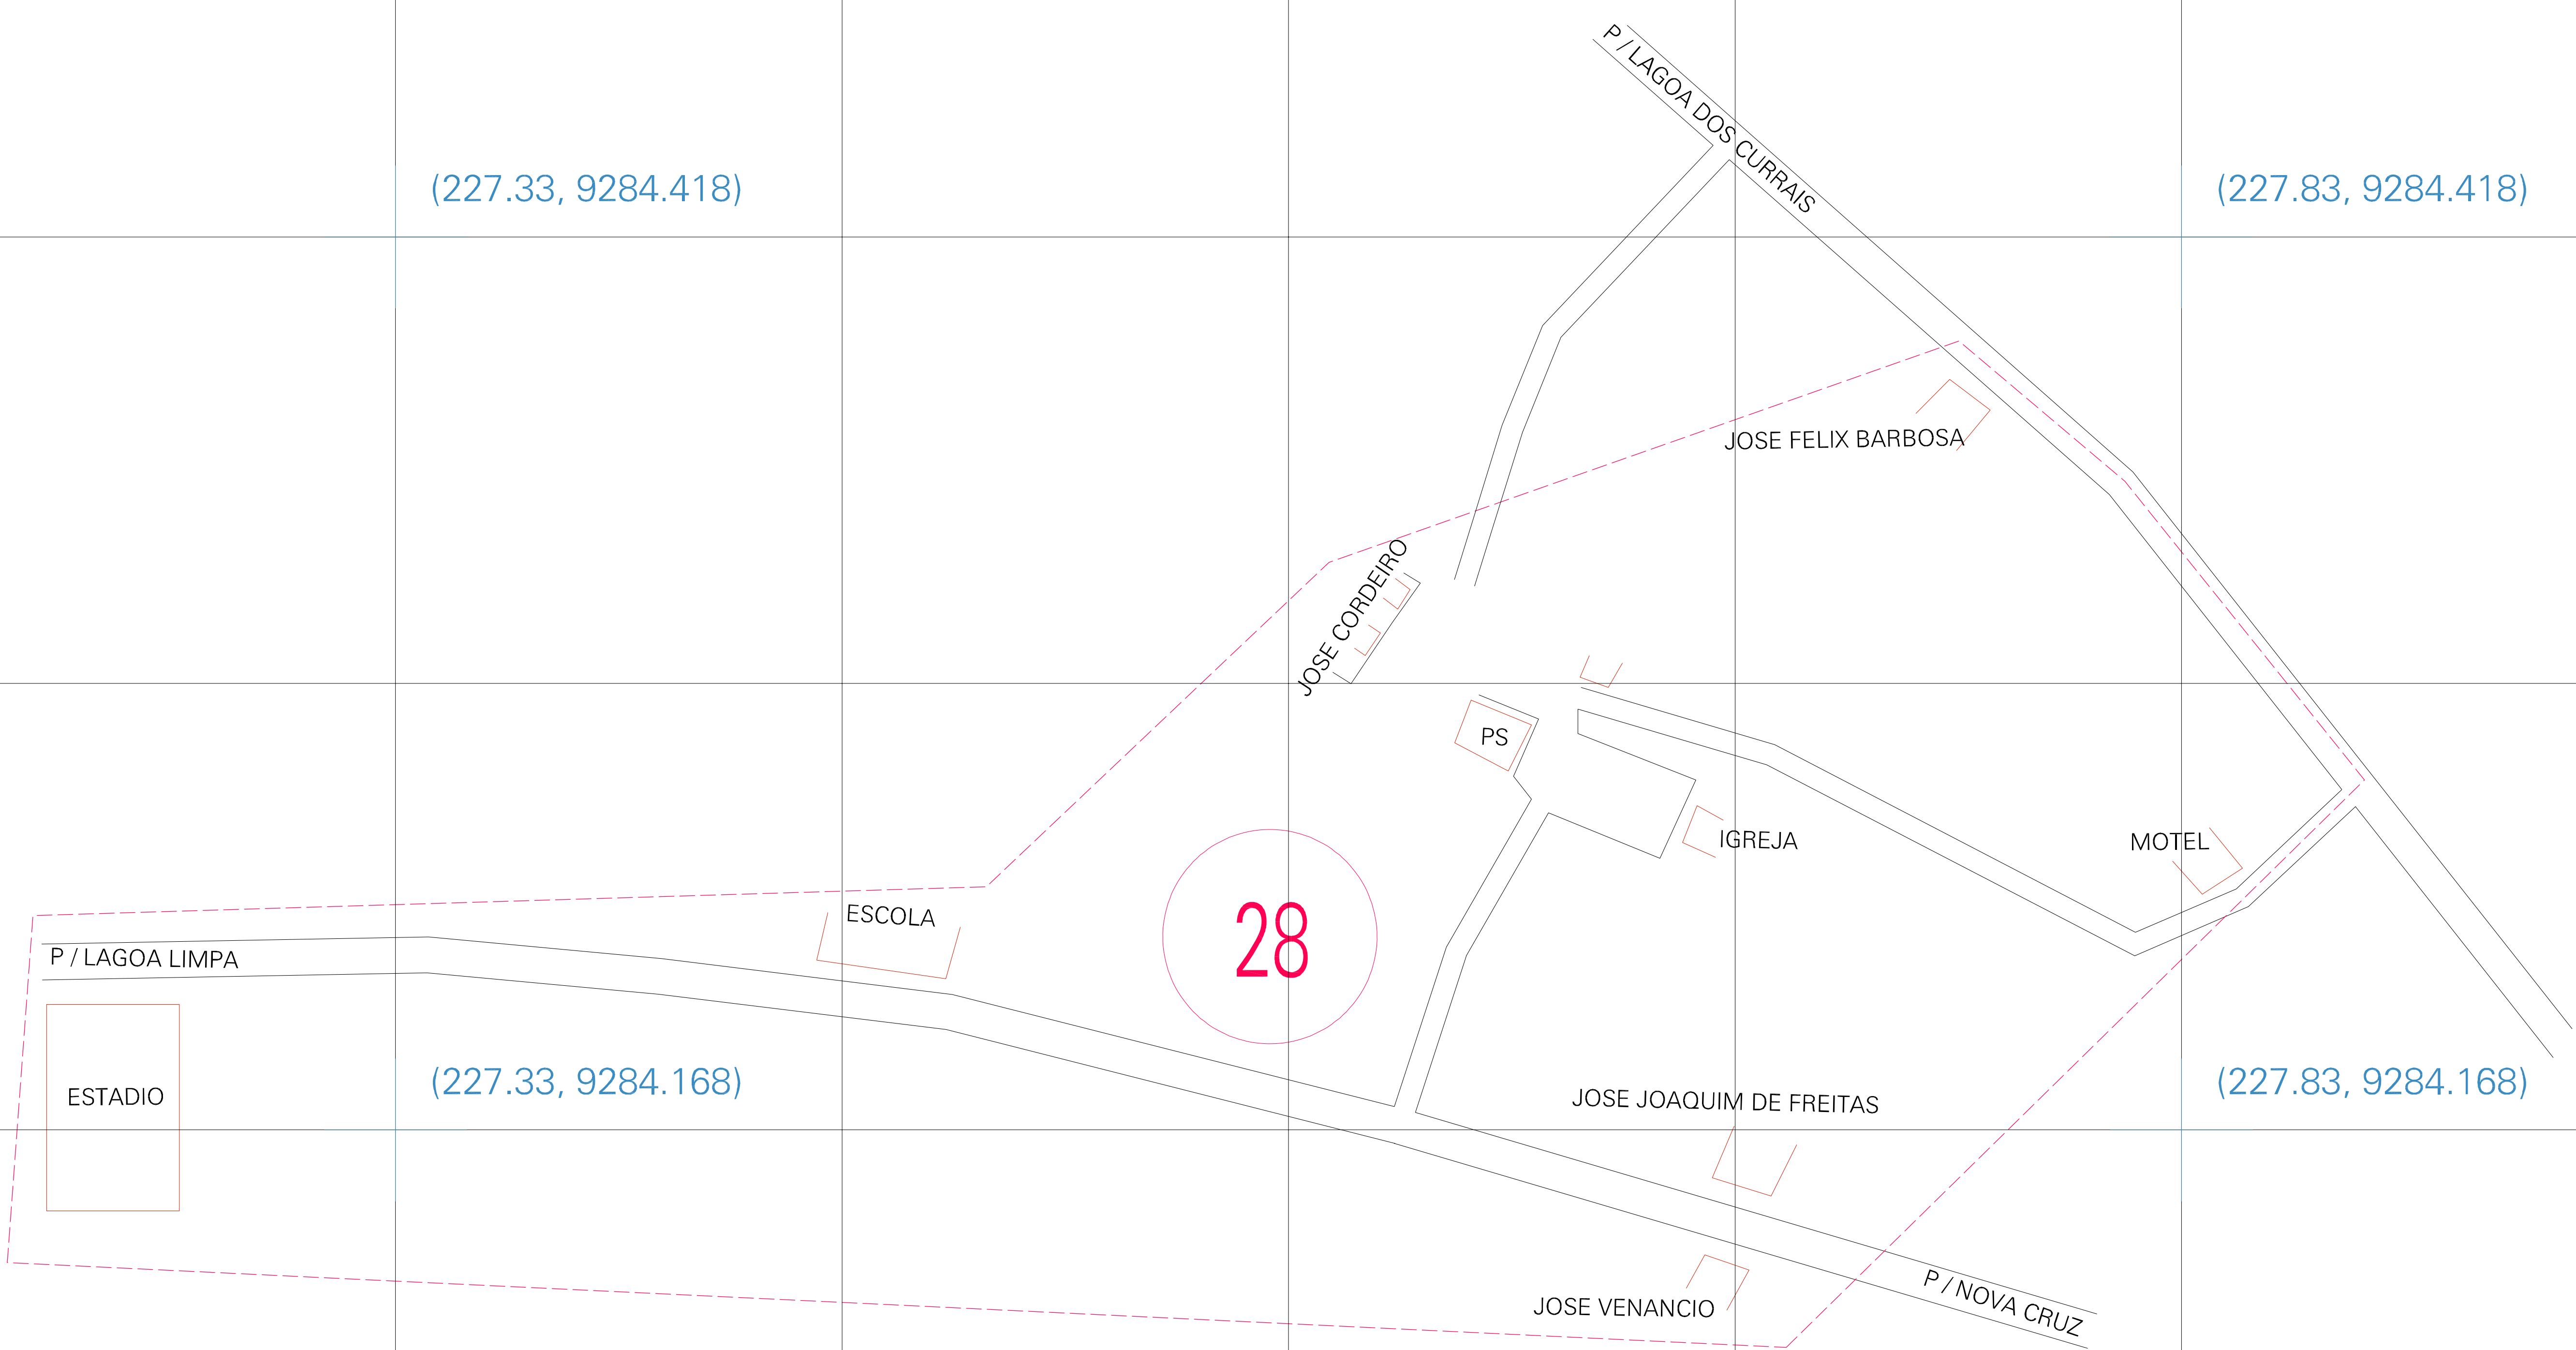

(01, 01) - 2408300000006

(227.33, 9284.418)

(227.83, 9284.418)

(227.33, 9284.168)

(227.83, 9284.168)

ESTADO DO RIO GRANDE DO NORTE
 Município: 24.08300
 NOVA CRUZ
 Folha : 01 - 01
 Arquivo: 240830000006.dgn
 Limites(km): (227.205, 9284.043) - (227.955, 9284.543)

- LEGENDA**
- LIMITES**
- Município ou Perímetro Urbano
 - Distrito
 - Subdistrito, RA, Zona ou similar
 - Bairro ou similar
 - - - Setor Constituinte
- CODIGOS**
- 22306.05 Distrito (cod. do município + cod. do distrito)
 - 05.06 Subdistrito (cod. do distrito + cod. do subdistrito)
 - 003 Bairro (cod. do bairro no município)
 - 28 Setor (número do setor no distrito ou subdistrito)