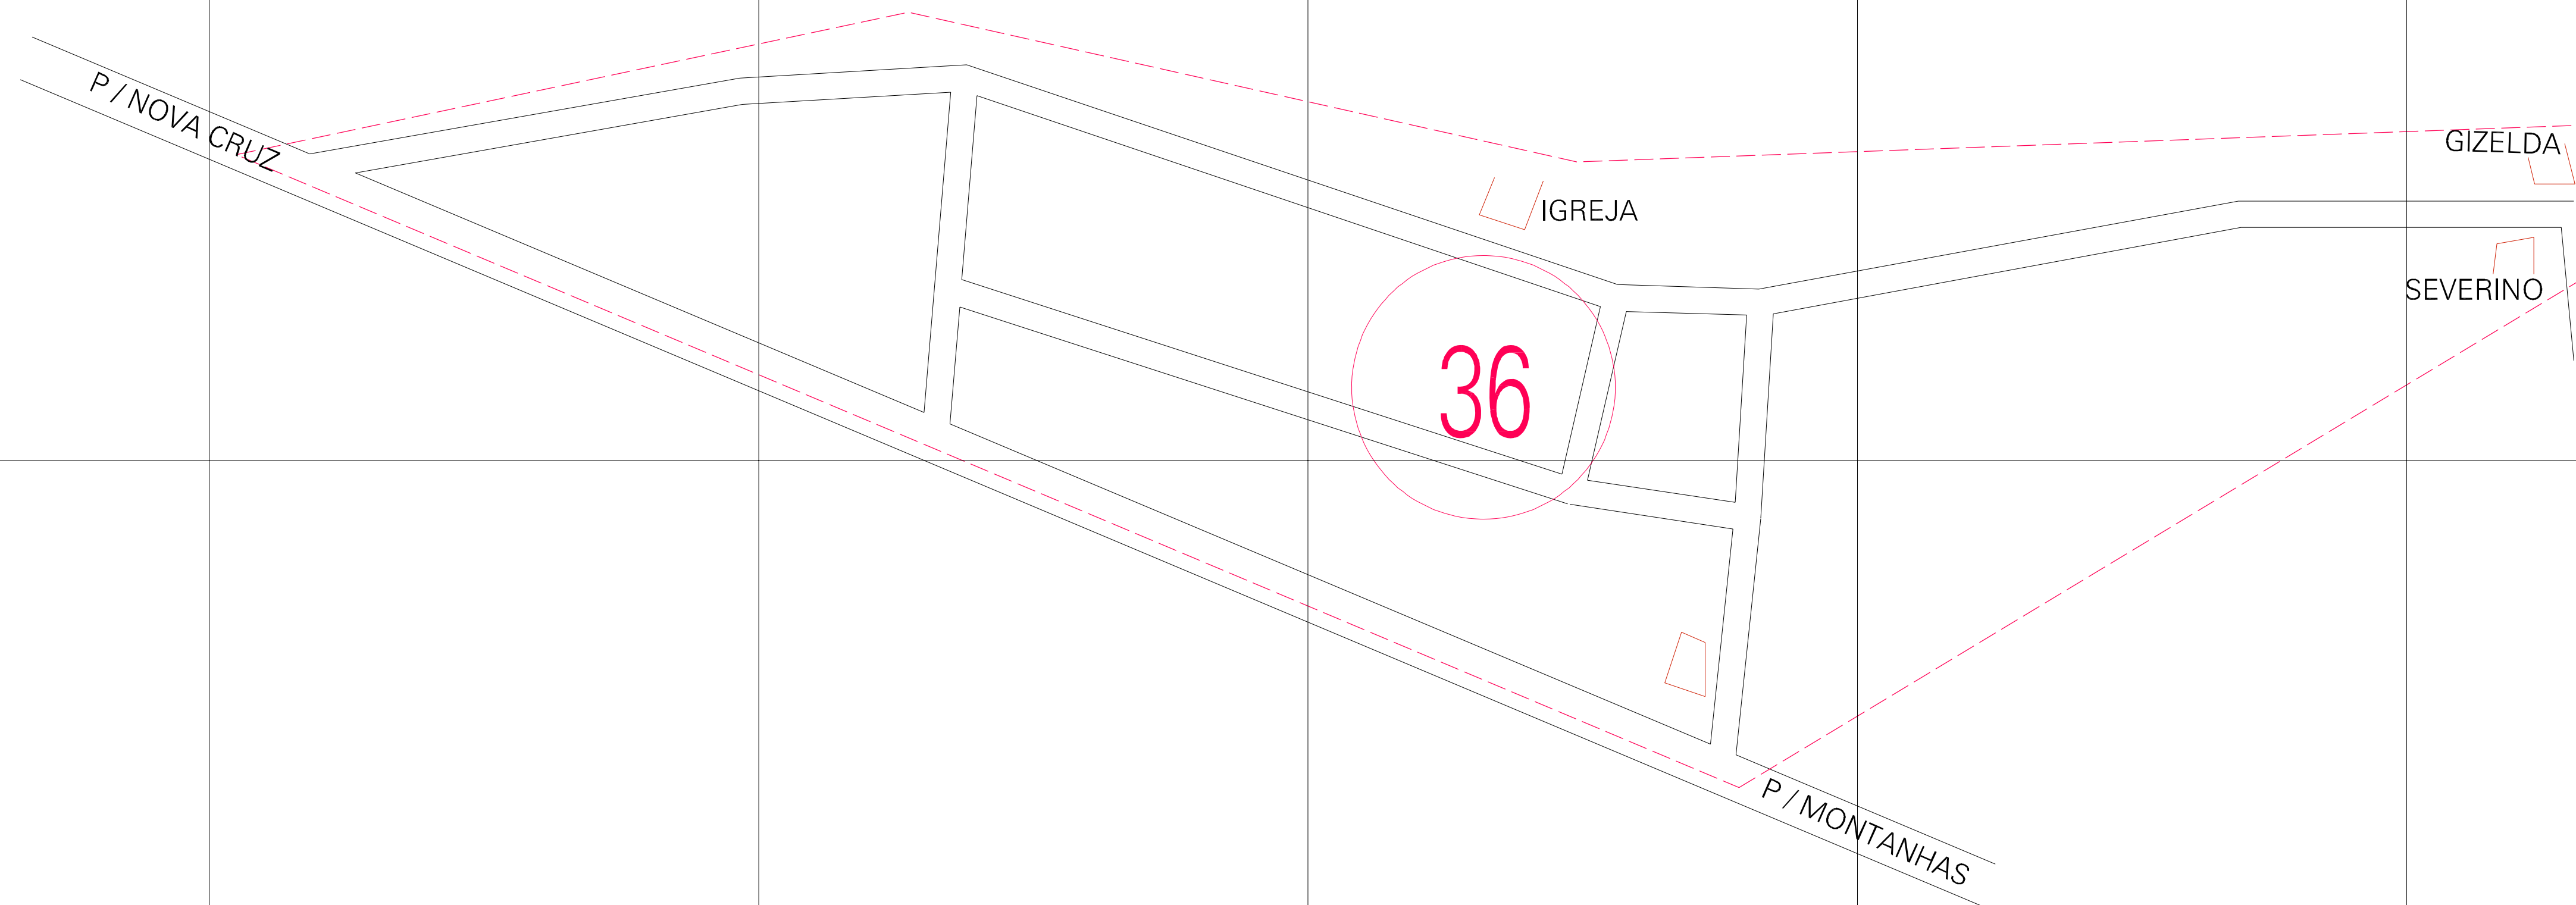

(01, 01) - 2408300000007

(241.571, 9285.818)

(242.071, 9285.818)

(241.571, 9285.568)

(242.071, 9285.568)

ESTADO DO RIO GRANDE DO NORTE
Município: 24.08300
NOVA CRUZ

Folha : 01 - 01

Arquivo: 240830000007.dgn
Limites(km): (241.446, 9285.443) - (242.196, 9285.943)

LEGENDA

- LIMITES
- Município ou Perímetro Urbano
 - Distrito
 - Subdistrito, RA, Zona ou similar
 - Bairro ou similar
 - Sector Censitário
- CODIGOS
- 22306.05 Distrito (cod. do município + cod. do distrito)
 - 06.06 Subdistrito (cod. do distrito + cod. do subdistrito)
 - 003 Bairro (cod. do bairro no município)
 - 25 Sector (número do sector no distrito ou subdistrito)

MAPA URBANO DIGITAL
FOLHA A1