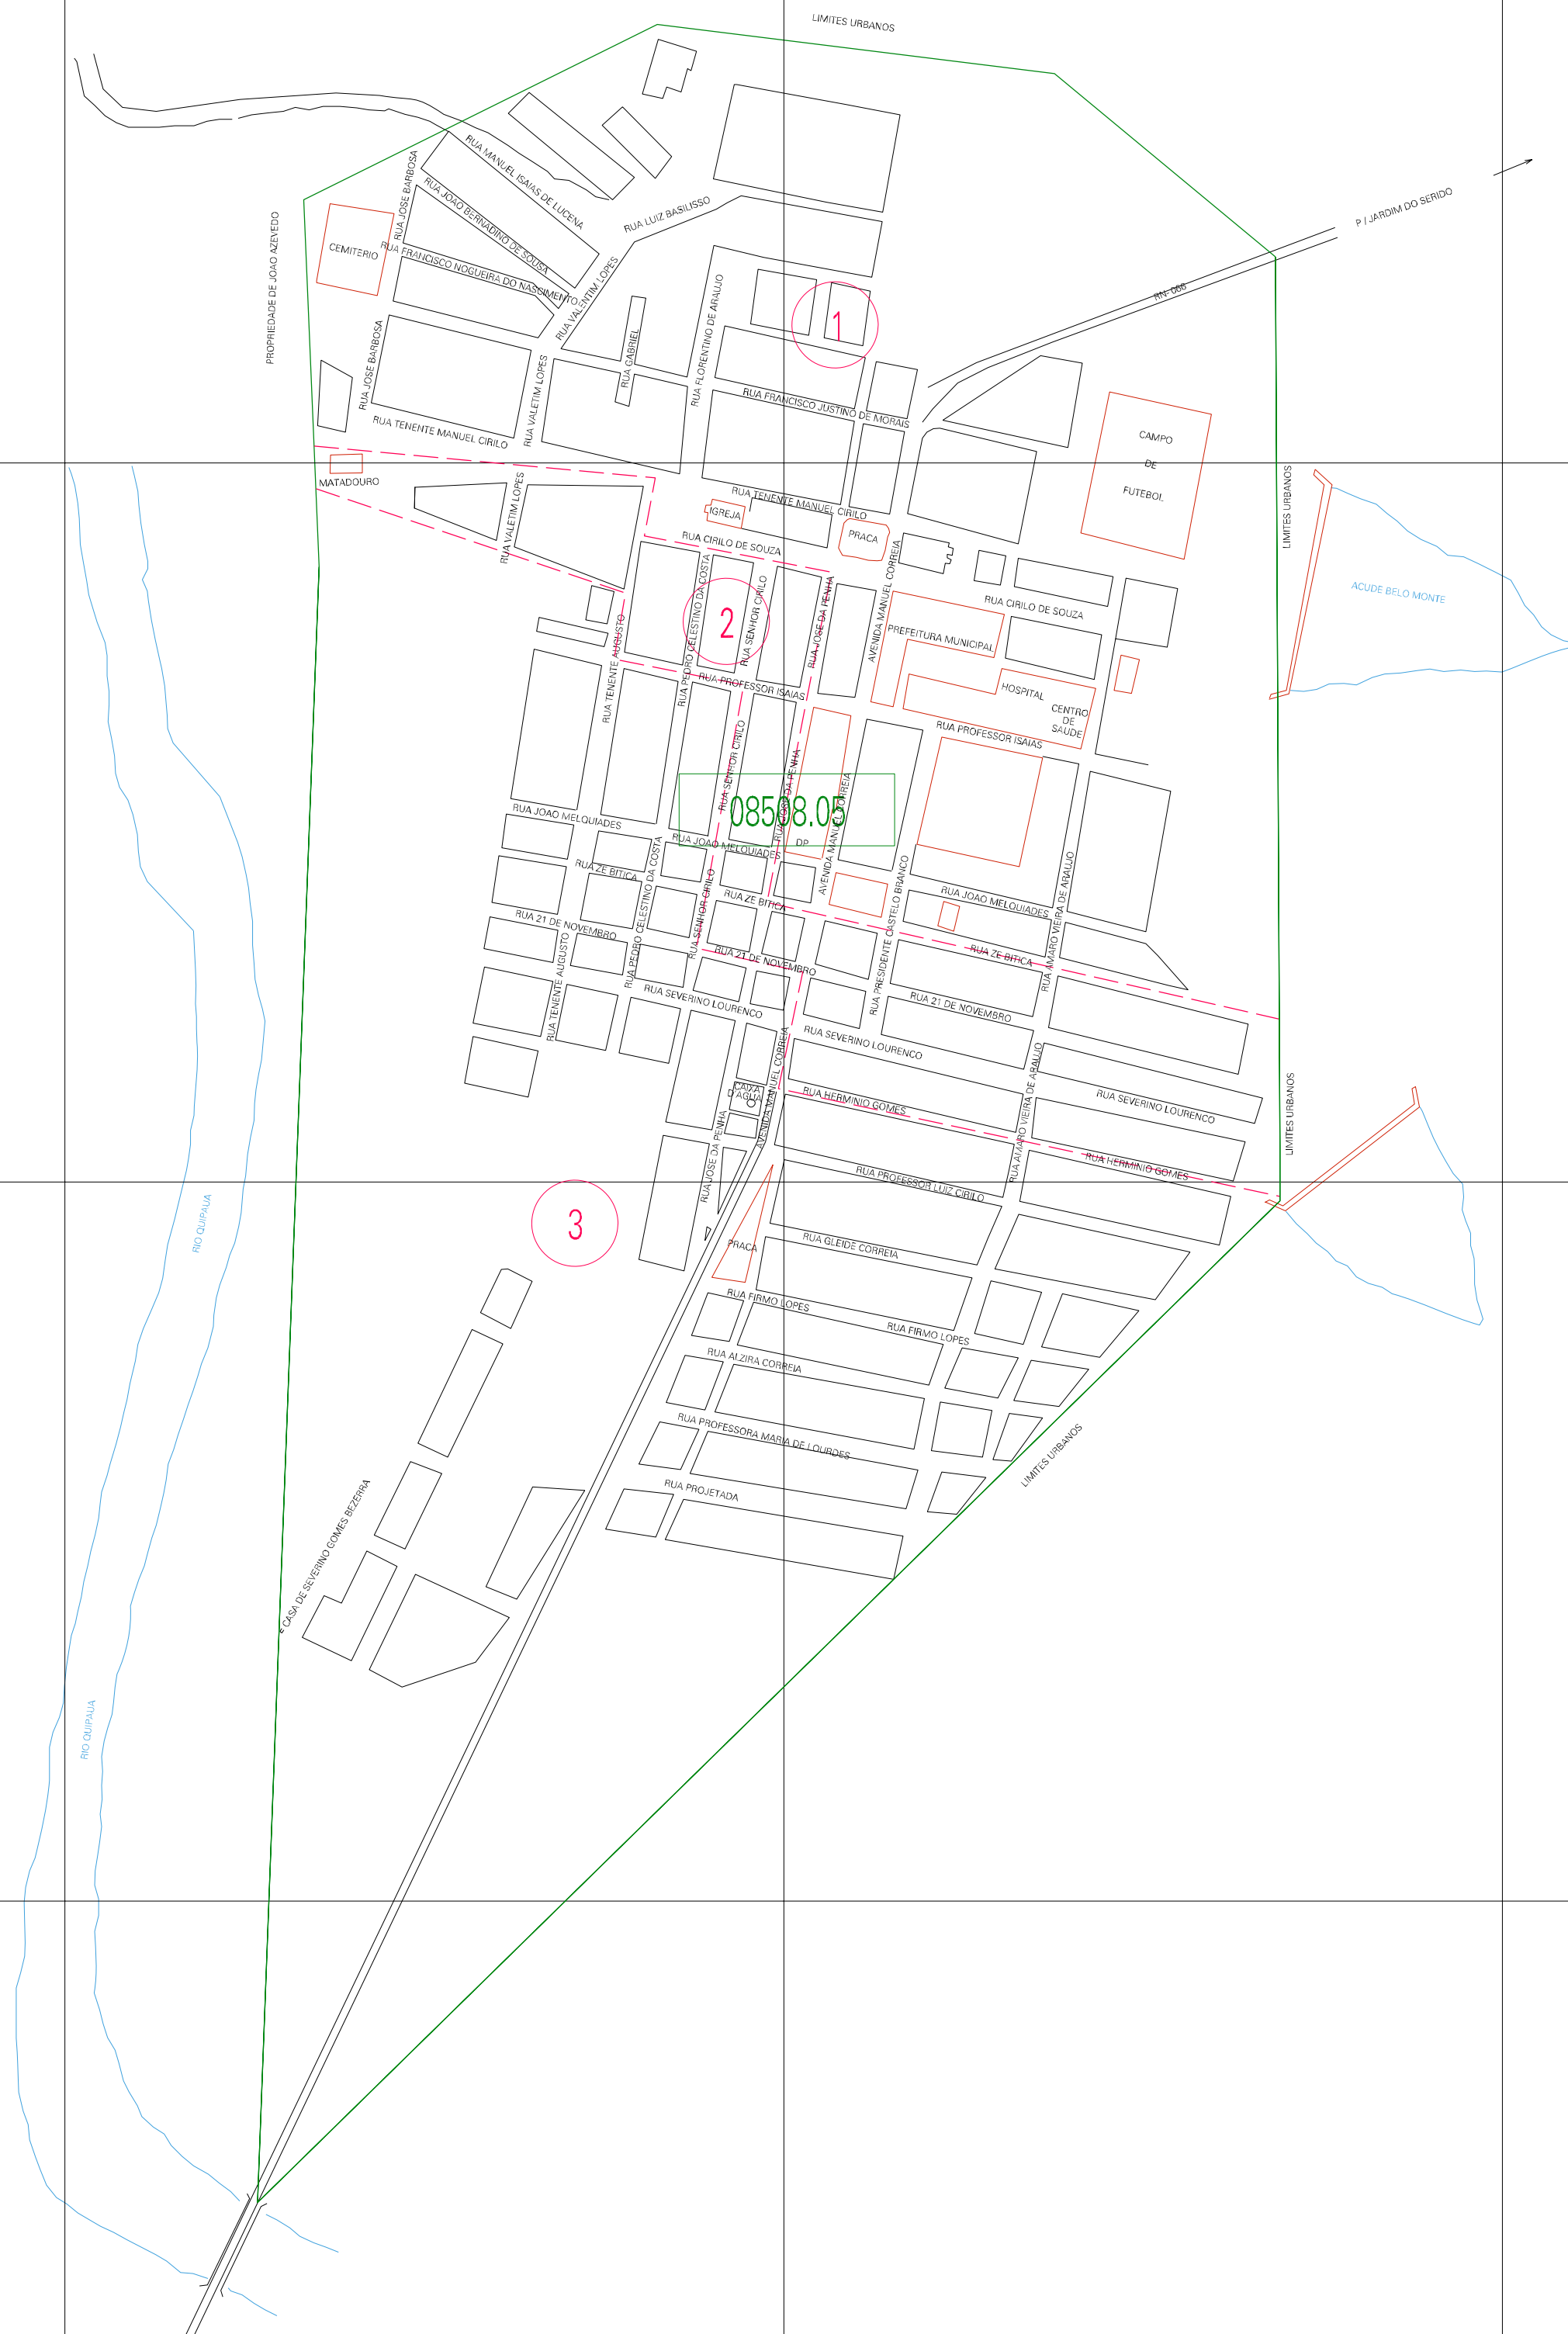

(727.764, 9259.616)

(729.764, 9259.616)

(727.764, 9258.616)

(729.764, 9258.616)

ESTADO DO RIO GRANDE DO NORTE
 Município: 24.08508
 OURO BRANCO
 Folha : 01 - 01

Arquivo: 2408508.dgn
 Limites(km): (727.764, 9258.116) - (730.264, 9260.116)

- LEGENDA**
- LIMITES**
- Município ou Perímetro Urbano
 - Distrito
 - Subdistrito, RA, Zona ou similar
 - Bairro ou similar
 - Setor Censitário
- CODIGOS**
- 22306.05 Distrito (cod. do município + cod. do distrito)
 - 05.08 Subdistrito (cod. do distrito + cod. do subdistrito)
 - 003 Bairro (cod. do bairro no município)
 - 25 Setor (número do setor no distrito ou subdistrito)

MAPA URBANO DIGITAL
 FOLHA A1