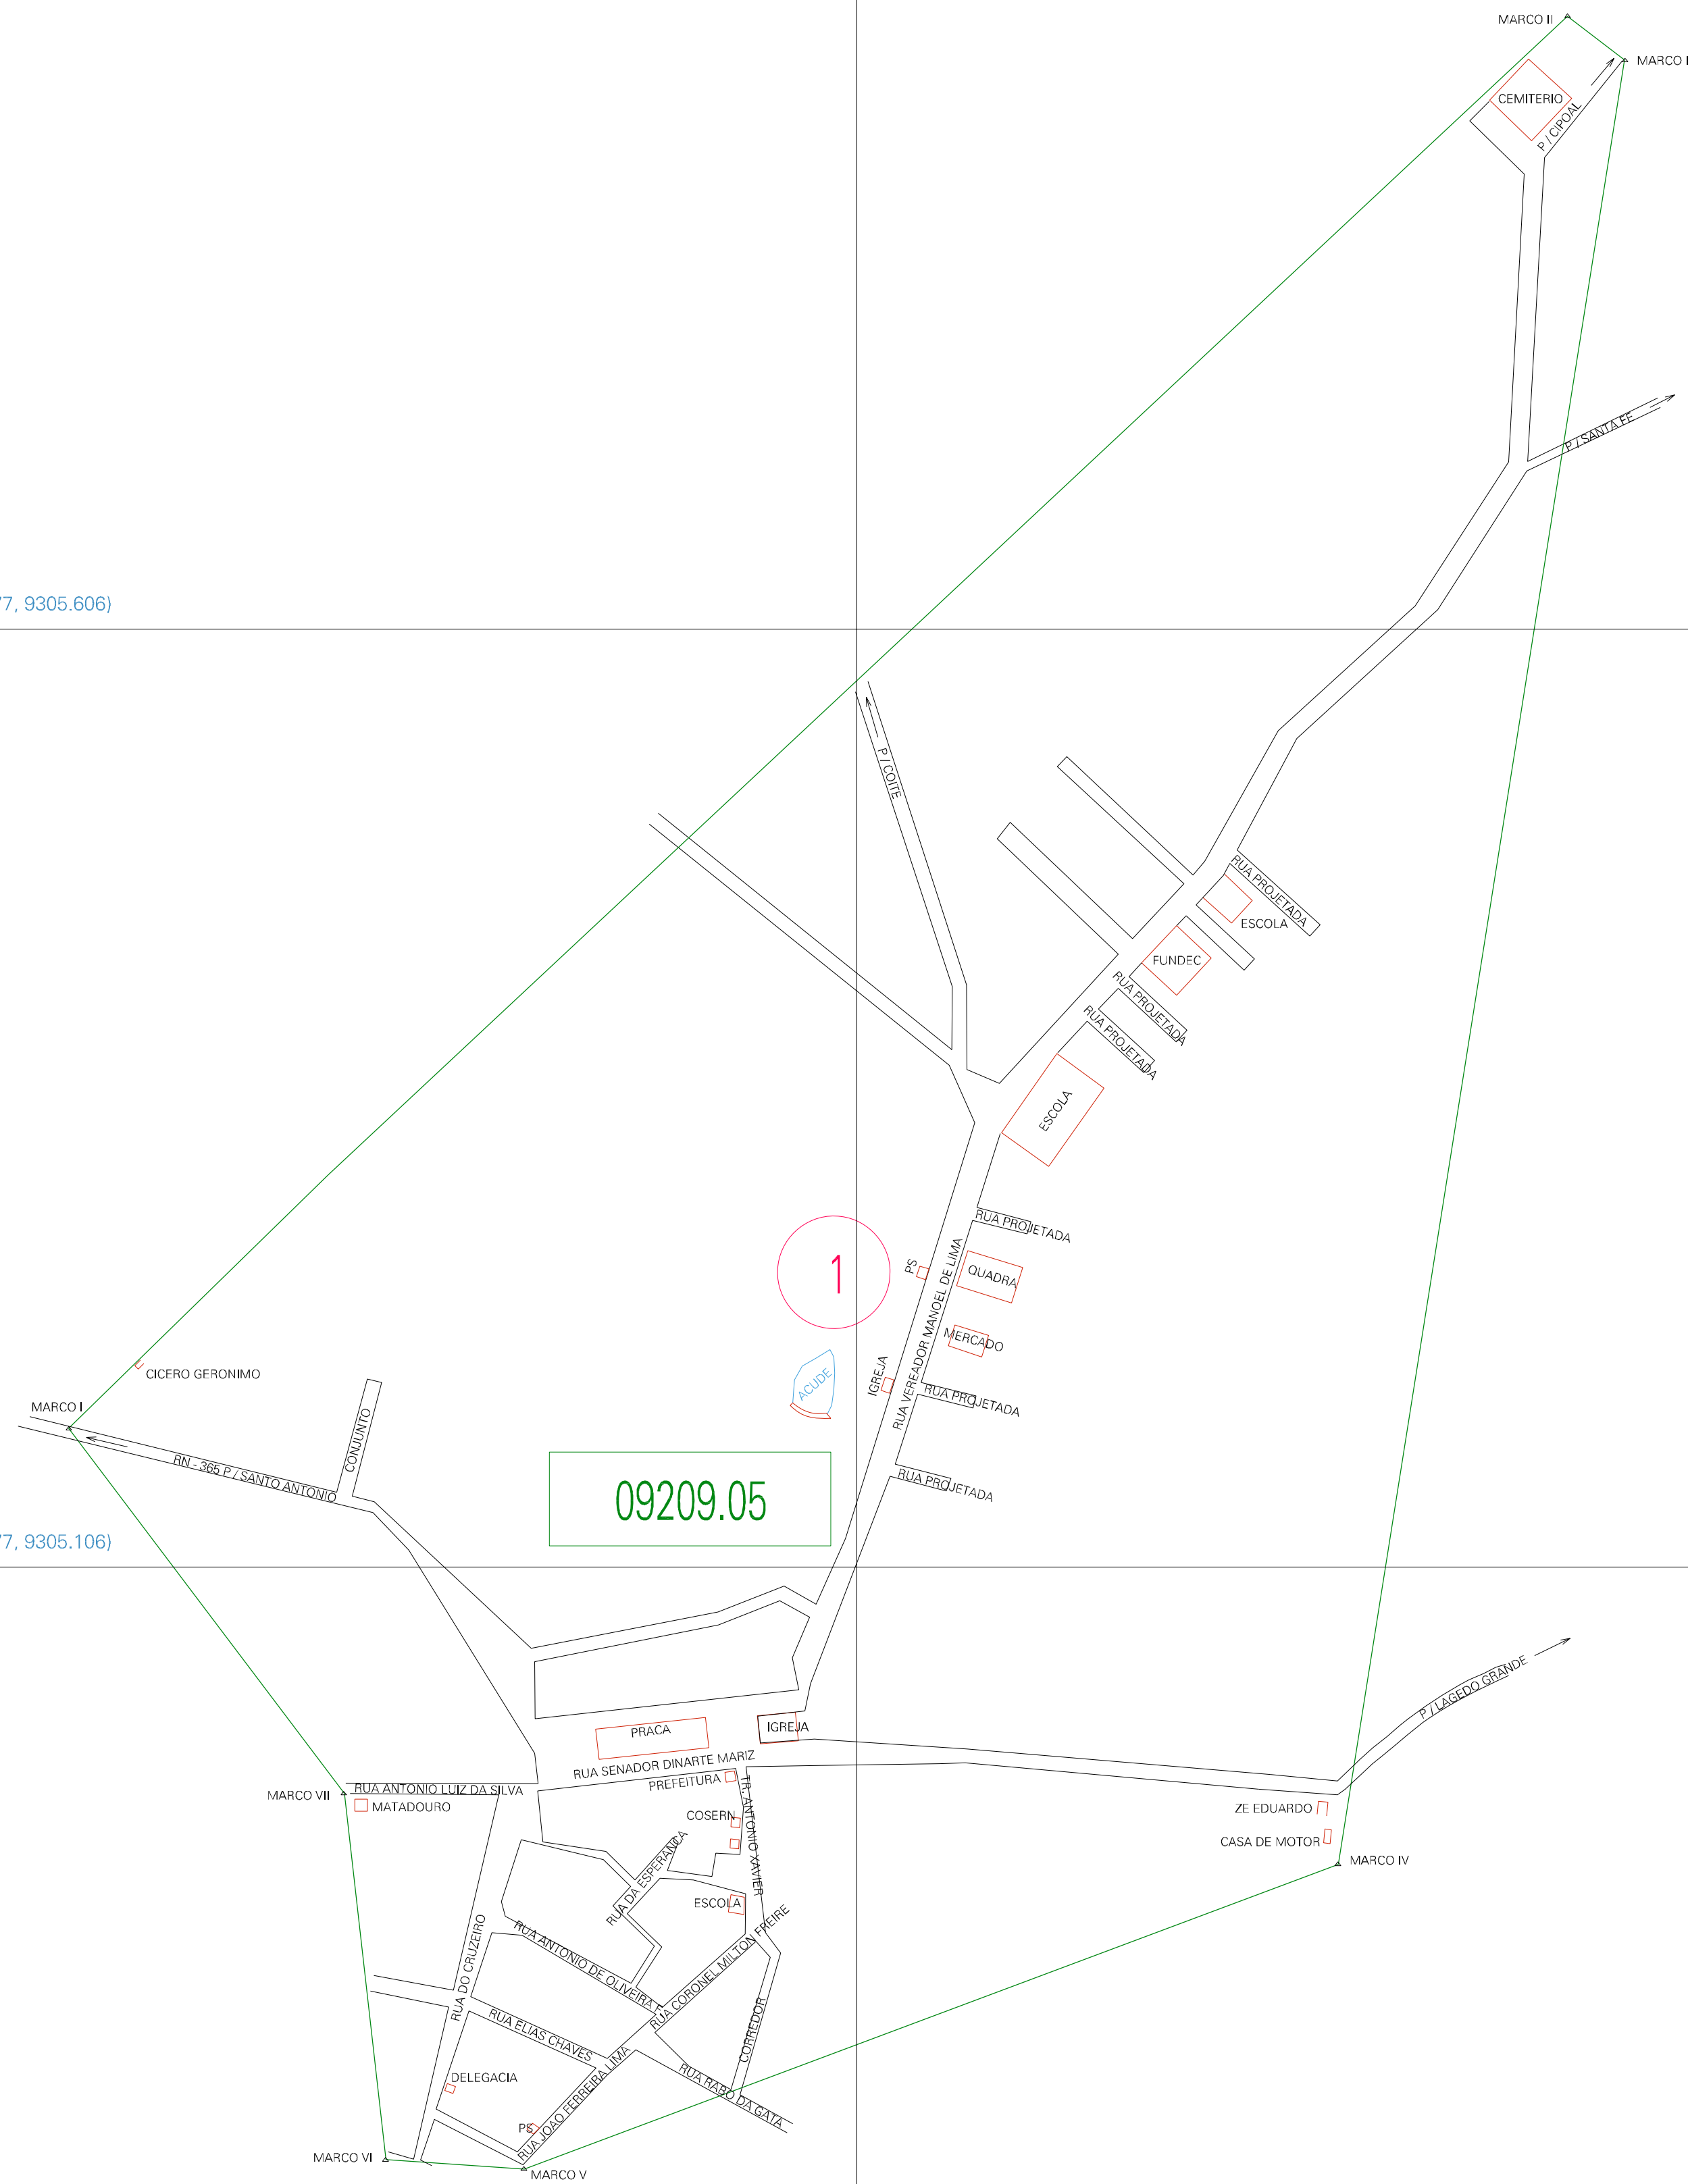

(236.377, 9305.606)

(237.377, 9305.606)

(236.377, 9305.106)

(237.377, 9305.106)

ESTADO DO RIO GRANDE DO NORTE

Município: 24.09209
PASSAGEM

Folha : 01 - 01

Arquivo: 2409209.dgn
Limites(km): (236.072, 9304.97) - (238.072, 9306.47)

LEGENDA

- LIMITES
- Município ou Perímetro Urbano
 - Distrito
 - Subdistrito, RA, Zona ou similar
 - Bairro ou similar
 - Sector Constâncio
- CODIGOS
- 22306.05 Distrito (cod. do município + cod. do distrito)
 - 05.06 Subdistrito (cod. do distrito + cod. do subdistrito)
 - 003 Bairro (cod. do bairro no município)
 - 25 Sector (número do sector no distrito ou subdistrito)

Articulação de Folhas

MAPA URBANO DIGITAL
FOLHA A1