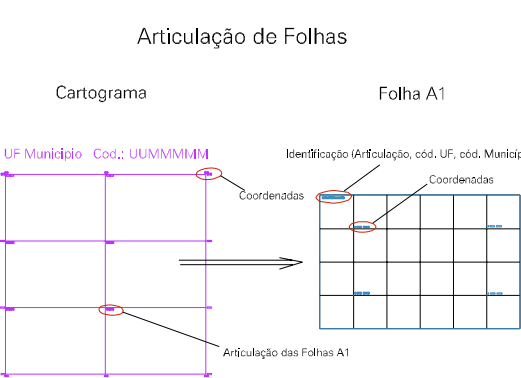

ESTADO DO RIO GRANDE DO NORTE  
 Município: 24.09308  
 PATU  
 Folha : 01 - 01

Arquivo: 2409308.dgn  
 Limites(km): (648.685, 9324) - (652.685, 9327)

- LEGENDA**
- LIMITES**
- Município ou Perímetro Urbano
  - Distrito
  - Subdistrito, RA, Zona ou similar
  - Bairro ou similar
  - - - Setor Censitário
- CODIGOS**
- 22306.05 Distrito (cod. do município + cod. do distrito)
  - 05.06 Subdistrito (cod. do distrito + cod. do subdistrito)
  - 003 Bairro (cod. do bairro no município)
  - 25 Setor (número do setor no distrito ou subdistrito)

MAPA URBANO DIGITAL  
 FOLHA A1