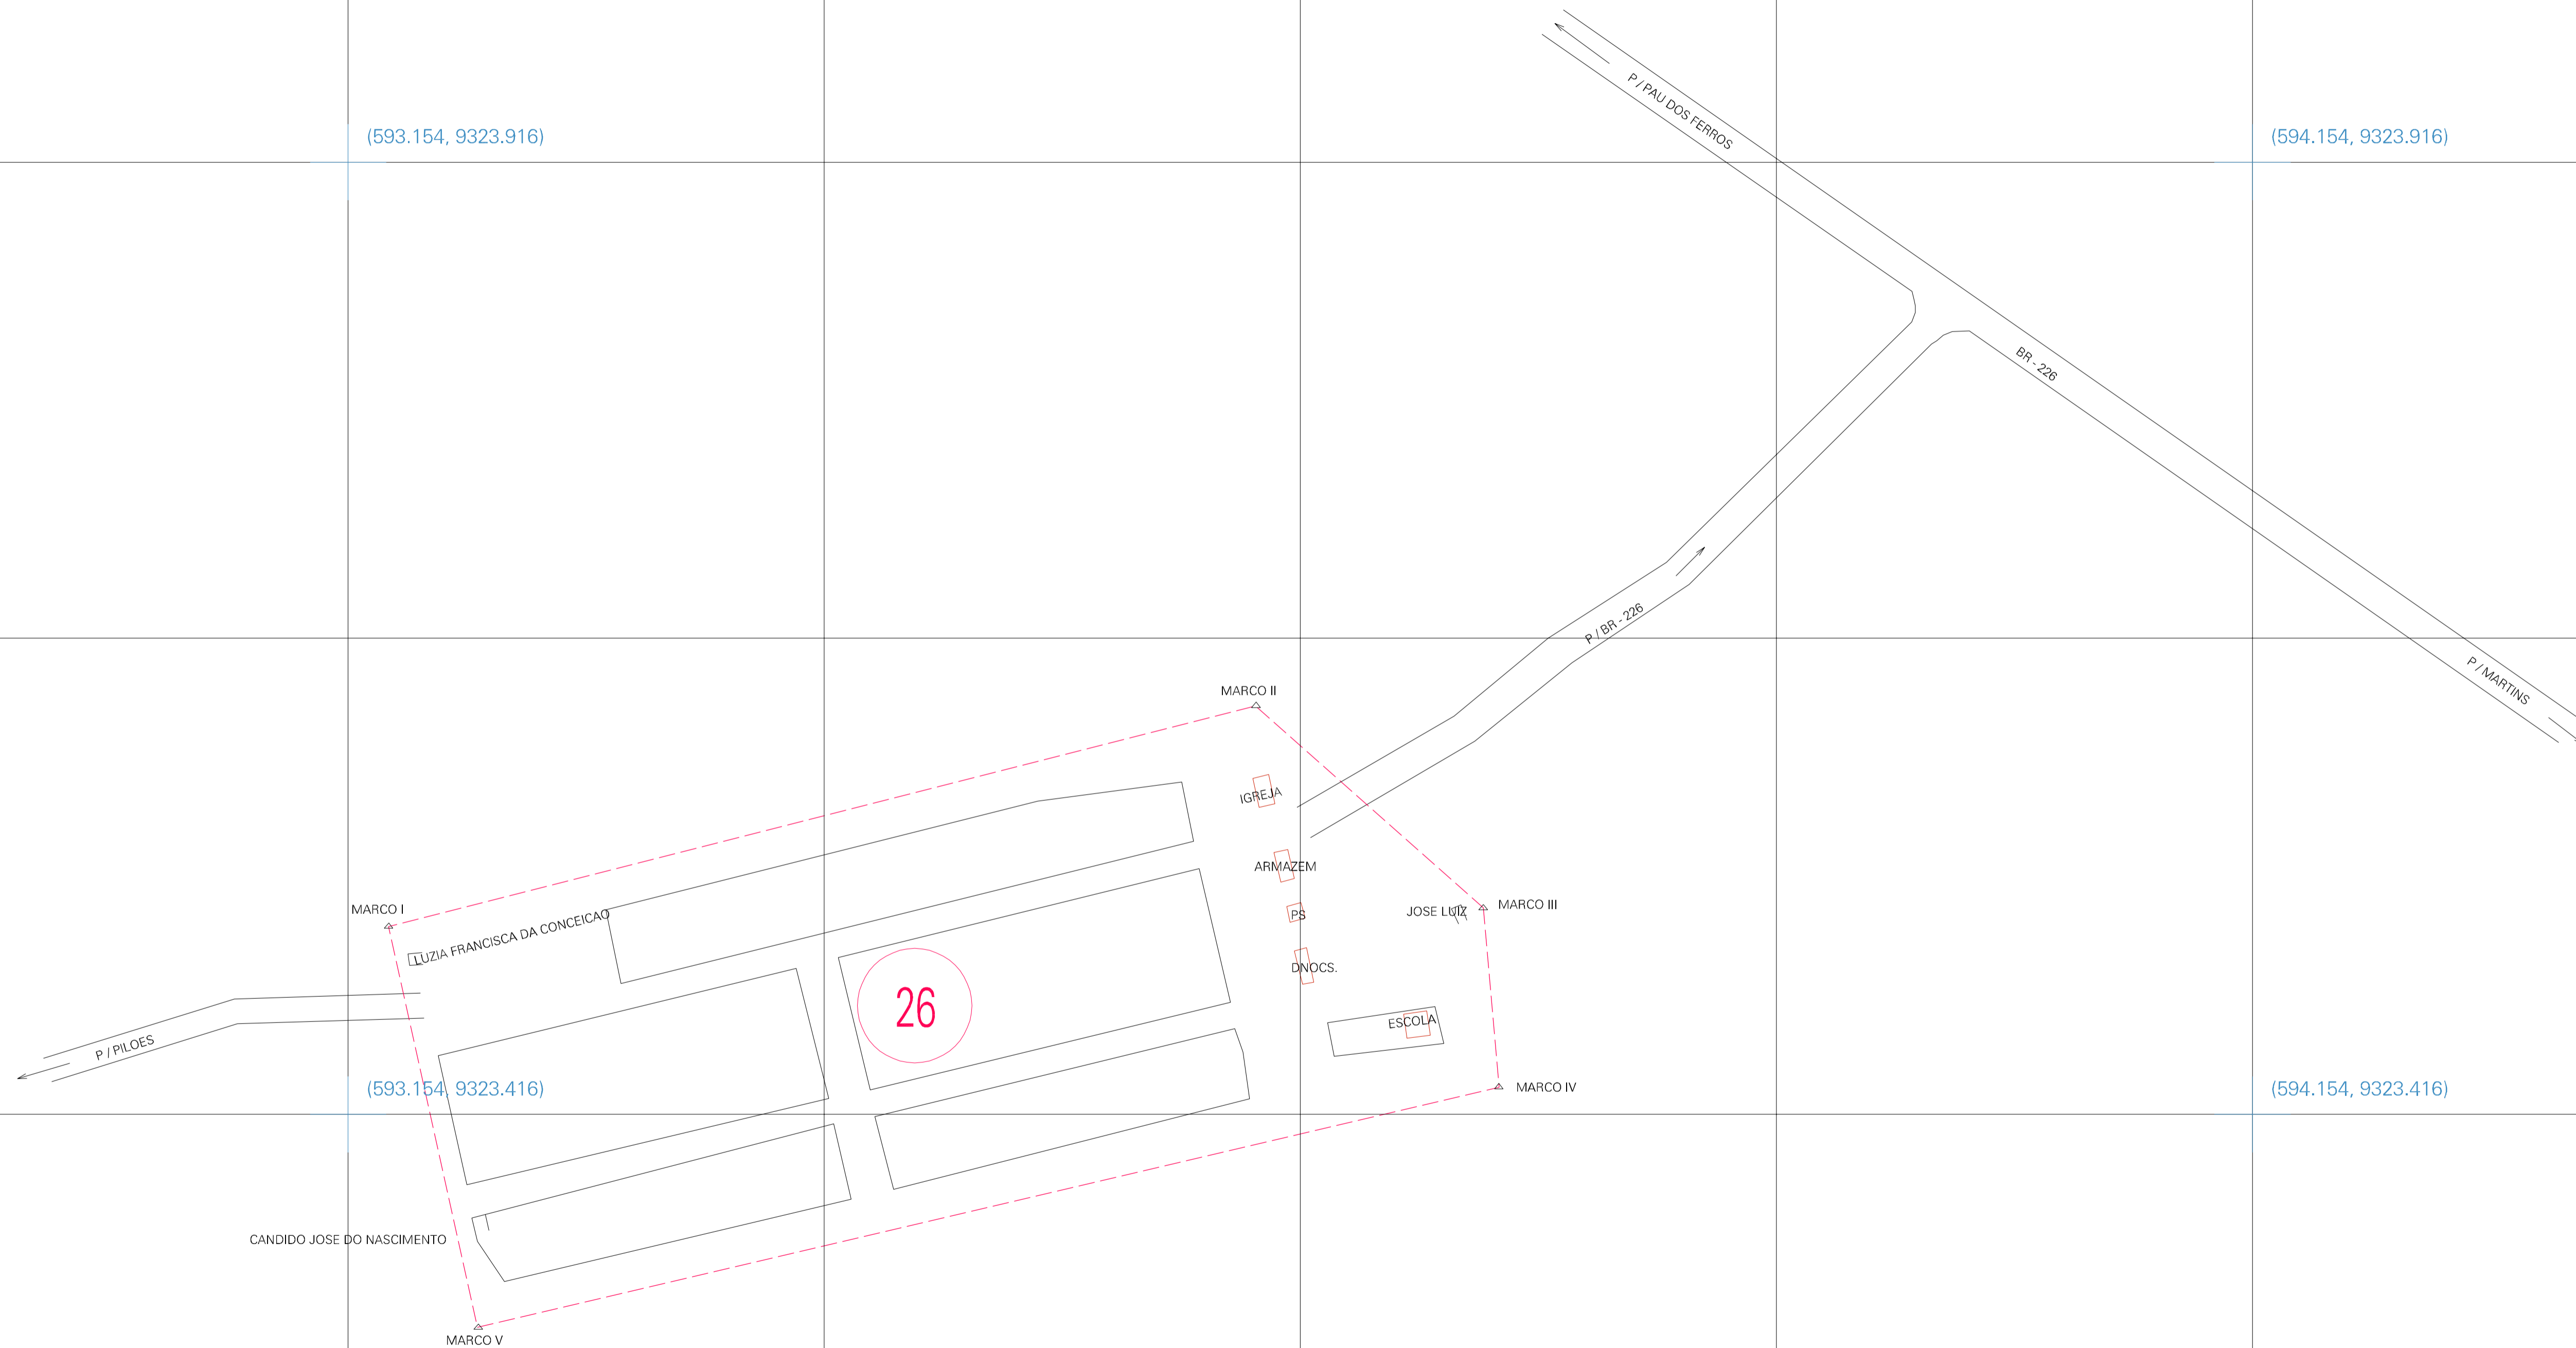

(593.154, 9323.916)

(594.154, 9323.916)

(593.154, 9323.416)

(594.154, 9323.416)

ESTADO DO RIO GRANDE DO NORTE

Município: 24.09407

PAU DOS FERROS

Folha : 01 - 01

Arquivo: 240940700001.dgn

LEGENDA

1. **LIMITES**
2. Município ou Perímetro Urbano
   - Distrito
   - Subdistrito, RA, Zona ou similar
   - Bairro ou similar
   - Sector Censitário
3. **CODIGOS**
- 22306.05 Distrito (cod. do município + cod. do distrito)
  - 05.06 Subdistrito (cod. do distrito + cod. do subdistrito)
  - 003 Bairro (cod. do bairro no município)
  - 26 Sector (número do setor no distrito ou subdistrito)

Articulação de Folhas

MAPA URBANO DIGITAL
FOLHA A1