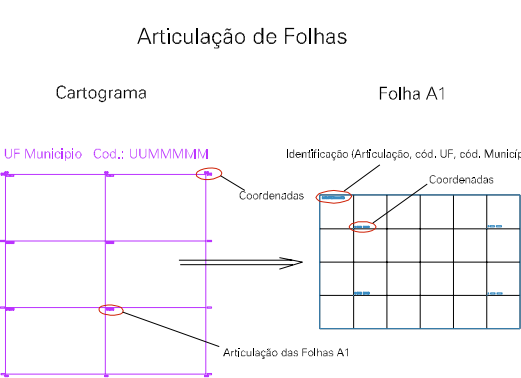

ESTADO DO RIO GRANDE DO NORTE
 Município: 24.09407
 PAU DOS FERROS
 Folha : 02 - 01

Arquivo: 2409407.dgn
 Limites(km): (1583.555, 9322.56) - (1587.555, 9325.56)

- LEGENDA**
- LIMITES**
- Município ou Perímetro Urbano
 - Distrito
 - Subdistrito, RA, Zona ou similar
 - Bairro ou similar
 - Sector Censitário
- CODIGOS**
- 22306.05 Distrito (cod. do município + cod. do distrito)
 - 05.06 Subdistrito (cod. do distrito + cod. do subdistrito)
 - 003 Bairro (cod. do bairro no município)
 - 25 Sector (número do setor no distrito ou subdistrito)

MAPA URBANO DIGITAL
 FOLHA A1