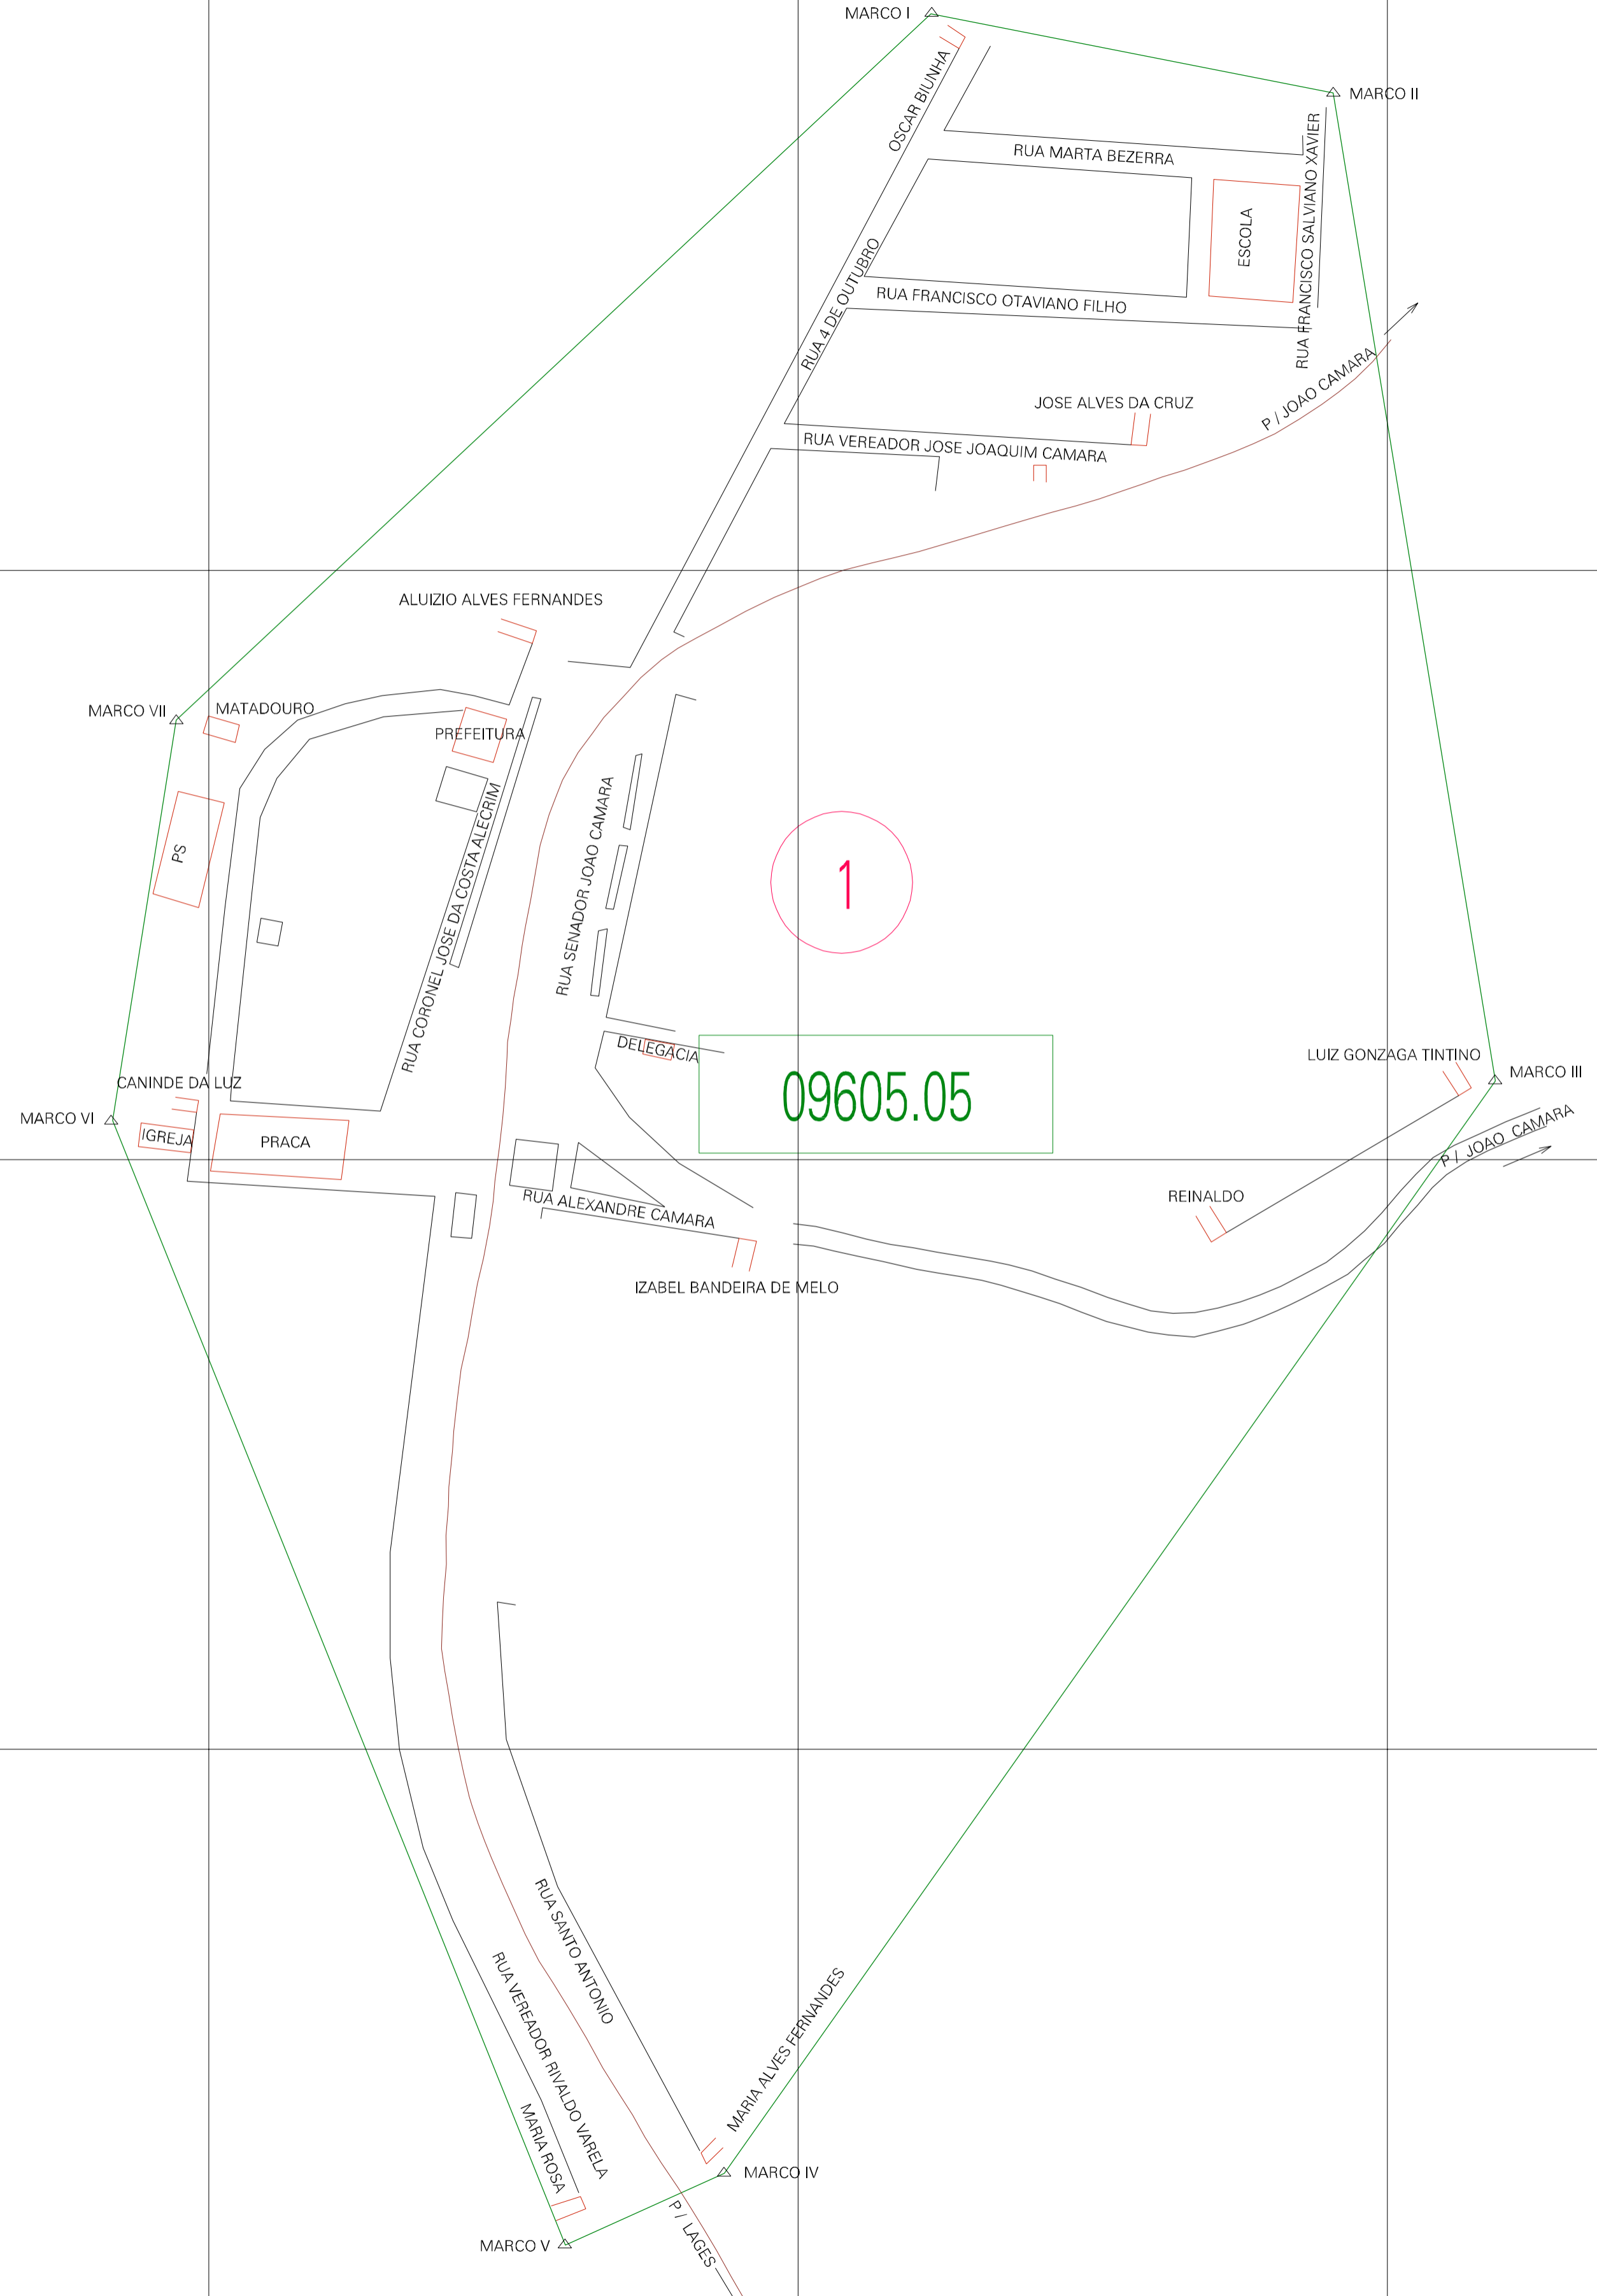

(820.47, 9382.352)

(821.47, 9382.352)

(820.47, 9381.852)

(821.47, 9381.852)

ESTADO DO RIO GRANDE DO NORTE
Município: 24.09605
PEDRA PRETA
Folha : 01 - 01

Arquivo: 2409605.dgn
Limites(km): (820.22, 9381.602) - (821.72, 9382.602)

- LEGENDA**
- LIMITES**
- Município ou Perímetro Urbano
 - Distrito
 - Subdistrito, RA, Zona ou similar
 - Bairro ou similar
 - Sector Censitário
- CODIGOS**
- 22306.05 Distrito (cod. do município + cod. do distrito)
 - 05.06 Subdistrito (cod. do distrito + cod. do subdistrito)
 - 003 Bairro (cod. do bairro no município)
 - 25 Sector (número do sector no distrito ou subdistrito)

MAPA URBANO DIGITAL
FOLHA A1