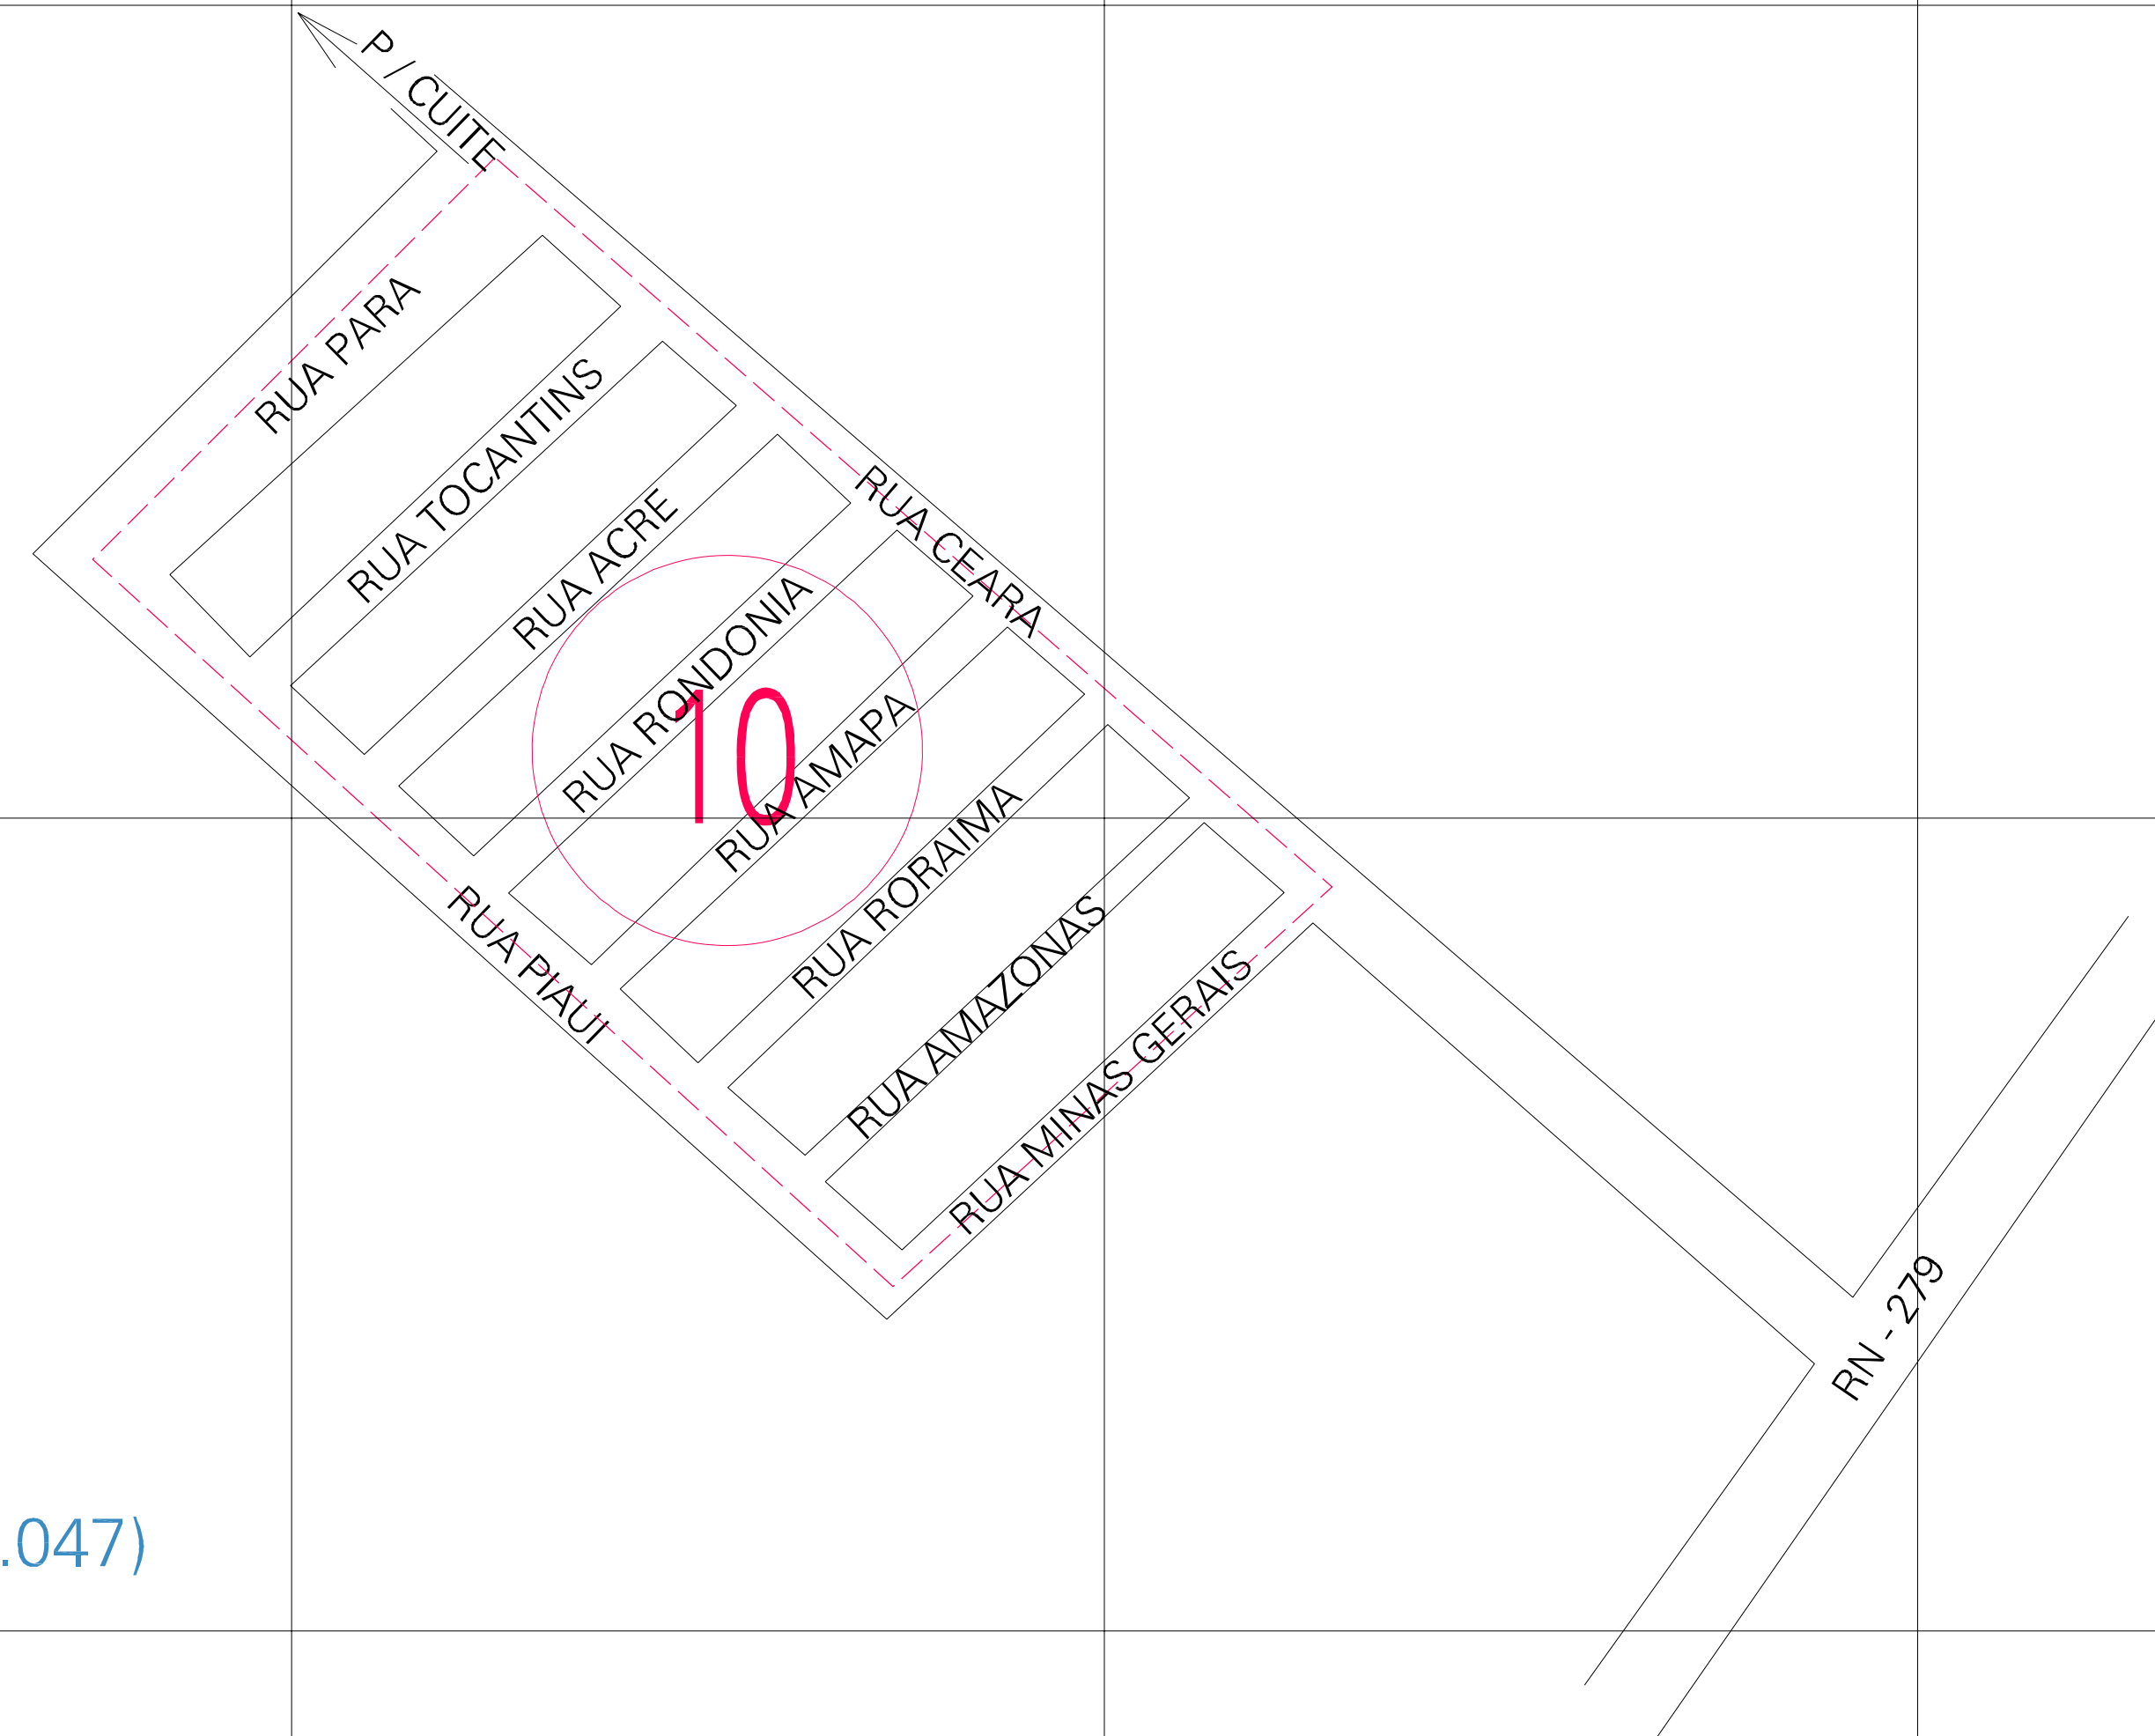

(01, 01) - 2409803

(251.563, 9288.297)

(252.063, 9288.297)

(251.563, 9288.047)

(252.063, 9288.047)

ESTADO DO RIO GRANDE DO NORTE
Município: 24.09803
PEDRO VELHO

Folha : 01 - 01

Arquivo: 2409803aau1.dgn
Limites(km): (251.438, 9287.922) - (252.188, 9288.422)

LEGENDA

- LIMITES
- Município ou Perímetro Urbano
 - - - Distrito
 - - - Subdistrito, RA, Zona ou similar
 - - - Bairro ou similar
 - - - Setor Censitário

CODIGOS

- 22306.06 Distrito (cod. do município + cod. do distrito)
- 06.06 Subdistrito (cod. do distrito + cod. do subdistrito)
- 003 Bairro (cod. do bairro no município)
- 25 Setor (número do setor no distrito ou subdistrito)

Articulação de Folhas

MAPA URBANO DIGITAL
FOLHA A1