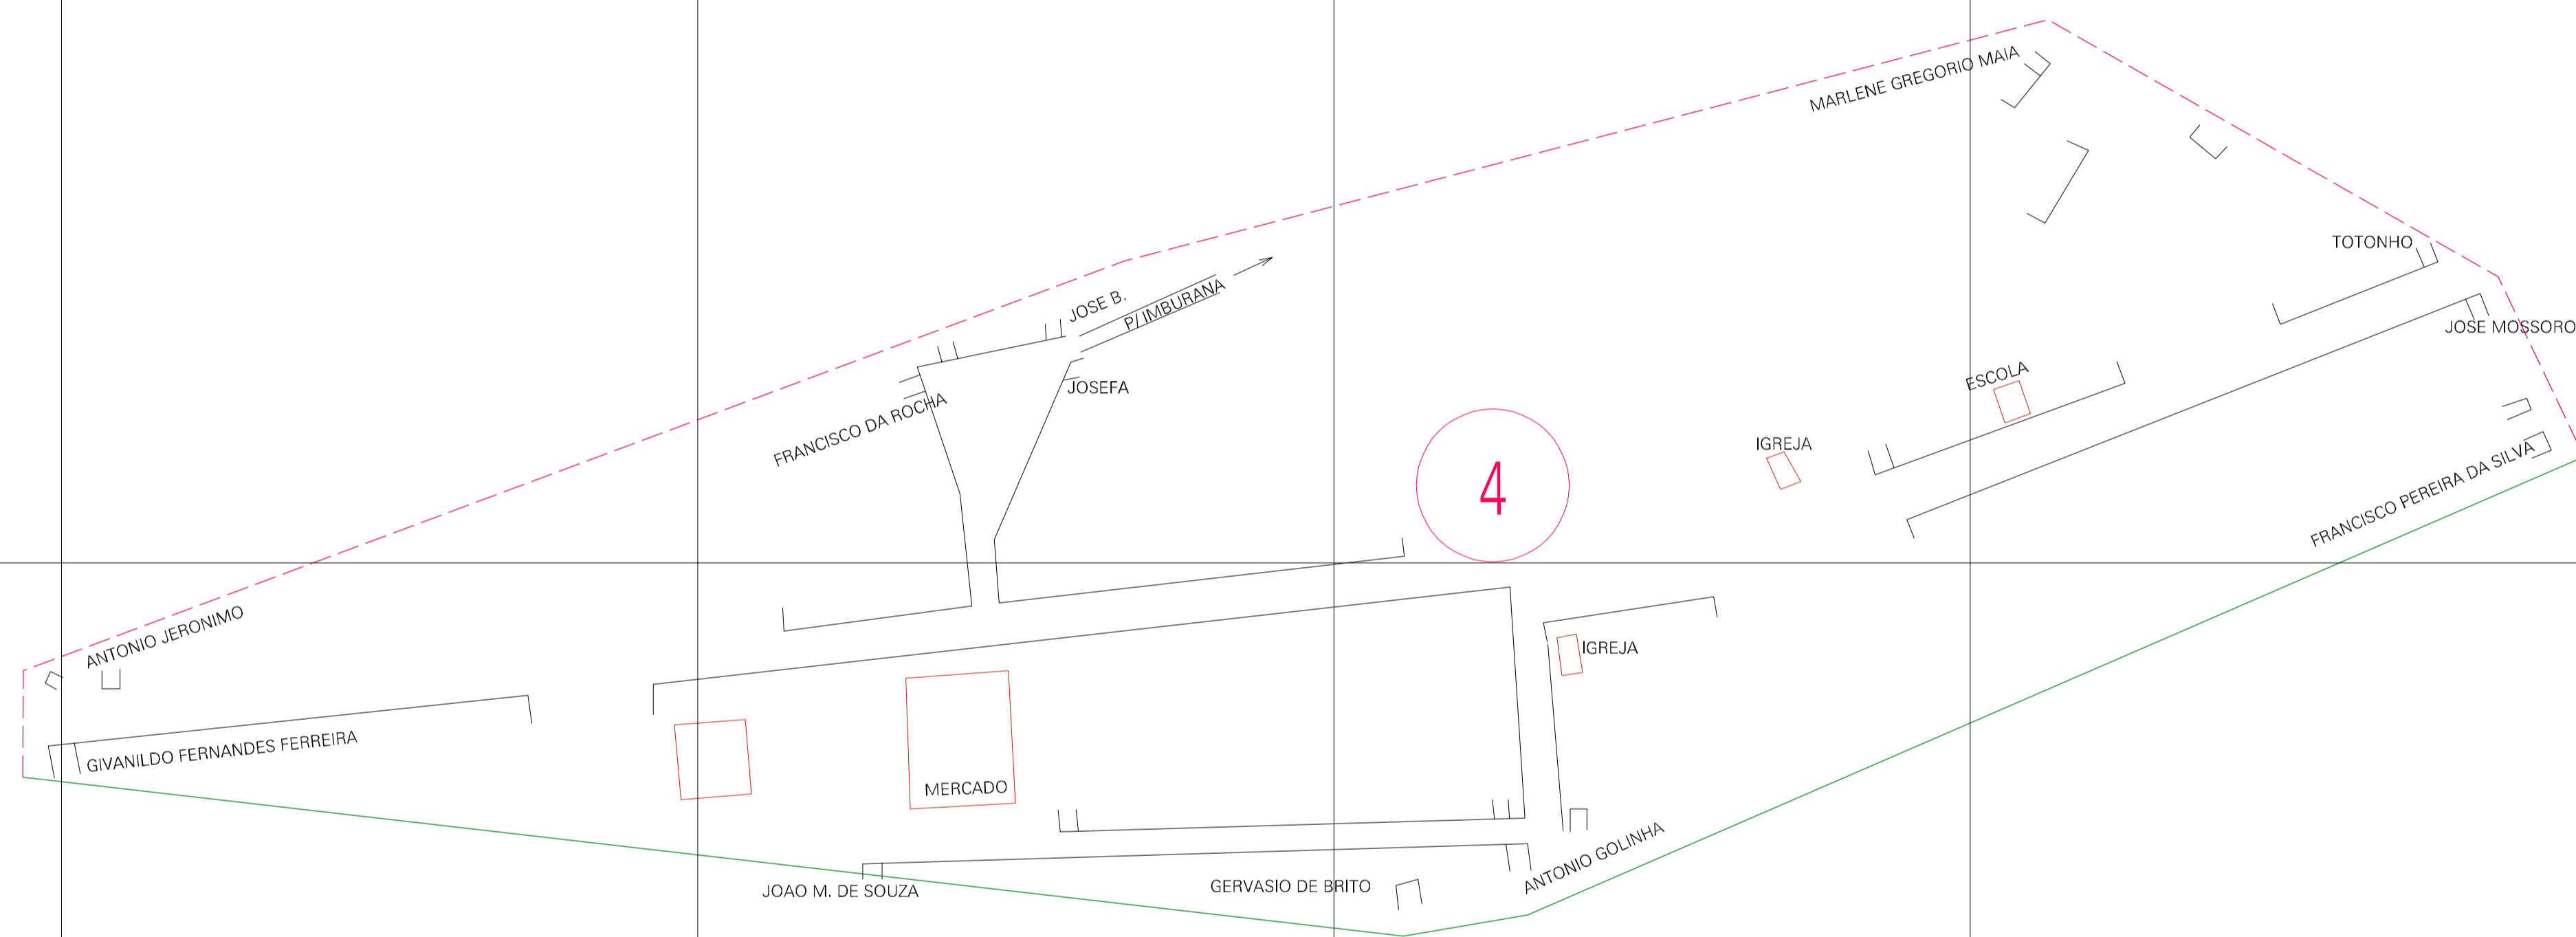

(747.994, 9429.19)

(748.994, 9429.19)

(747.994, 9428.69)

(748.994, 9428.69)

CARNAUBAIS

ESTADO DO RIO GRANDE DO NORTE

Município: 24.10256

PORTO DO MANGUE

Folha : 01 - 01

Arquivo: 241025600001.dgn

LEGENDA

1. **LIMITES**
2. Município ou Perímetro Urbano
   - Distrito
   - Subdistrito, RA, Zona ou similar
   - Bairro ou similar
   - Sector Censitário
3. **CODIGOS**
- 22306.05 Distrito (cod. do município + cod. do distrito)
  - 05.06 Subdistrito (cod. do distrito + cod. do subdistrito)
  - 003 Bairro (cod. do bairro no município)
  - 25 Sector (número do setor no distrito ou subdistrito)

Articulação de Folhas

MAPA URBANO DIGITAL
FOLHA A1