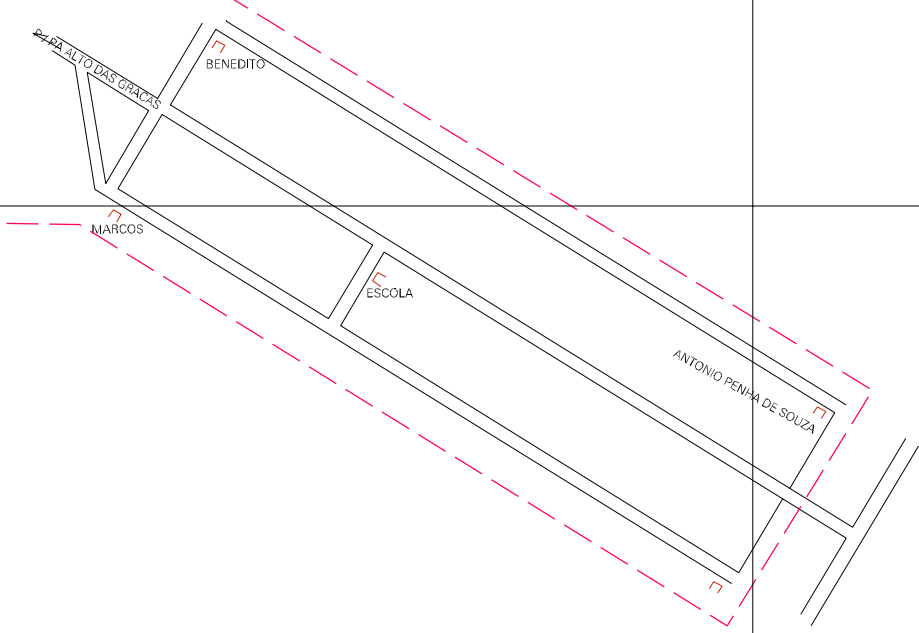

8

ESTADO DO RIO GRANDE DO NORTE
 Município: 24.10256
 PORTO DO MANGUE
 Folha : 01 - 01

Arquivo: 241025600004.dgn
 Limites(km): (725.785, 9433.181) - (731.785, 9437.181)

LEGENDA

- LIMITES**
- Município ou Perímetro Urbano
 - - - Distrito
 - - - Subdistrito, RA, Zona ou similar
 - - - Bairro ou similar
 - - - Setor Censitário
- CODIGOS**
- 22306.06 Distrito (cod. do município + cod. do distrito)
 - 05.06 Subdistrito (cod. do distrito + cod. do subdistrito)
 - 003 Bairro (cod. do bairro no município)
 - 25 Setor (número do setor no distrito ou subdistrito)

Articulação de Folhas

MAPA URBANO DIGITAL
 FOLHA A1