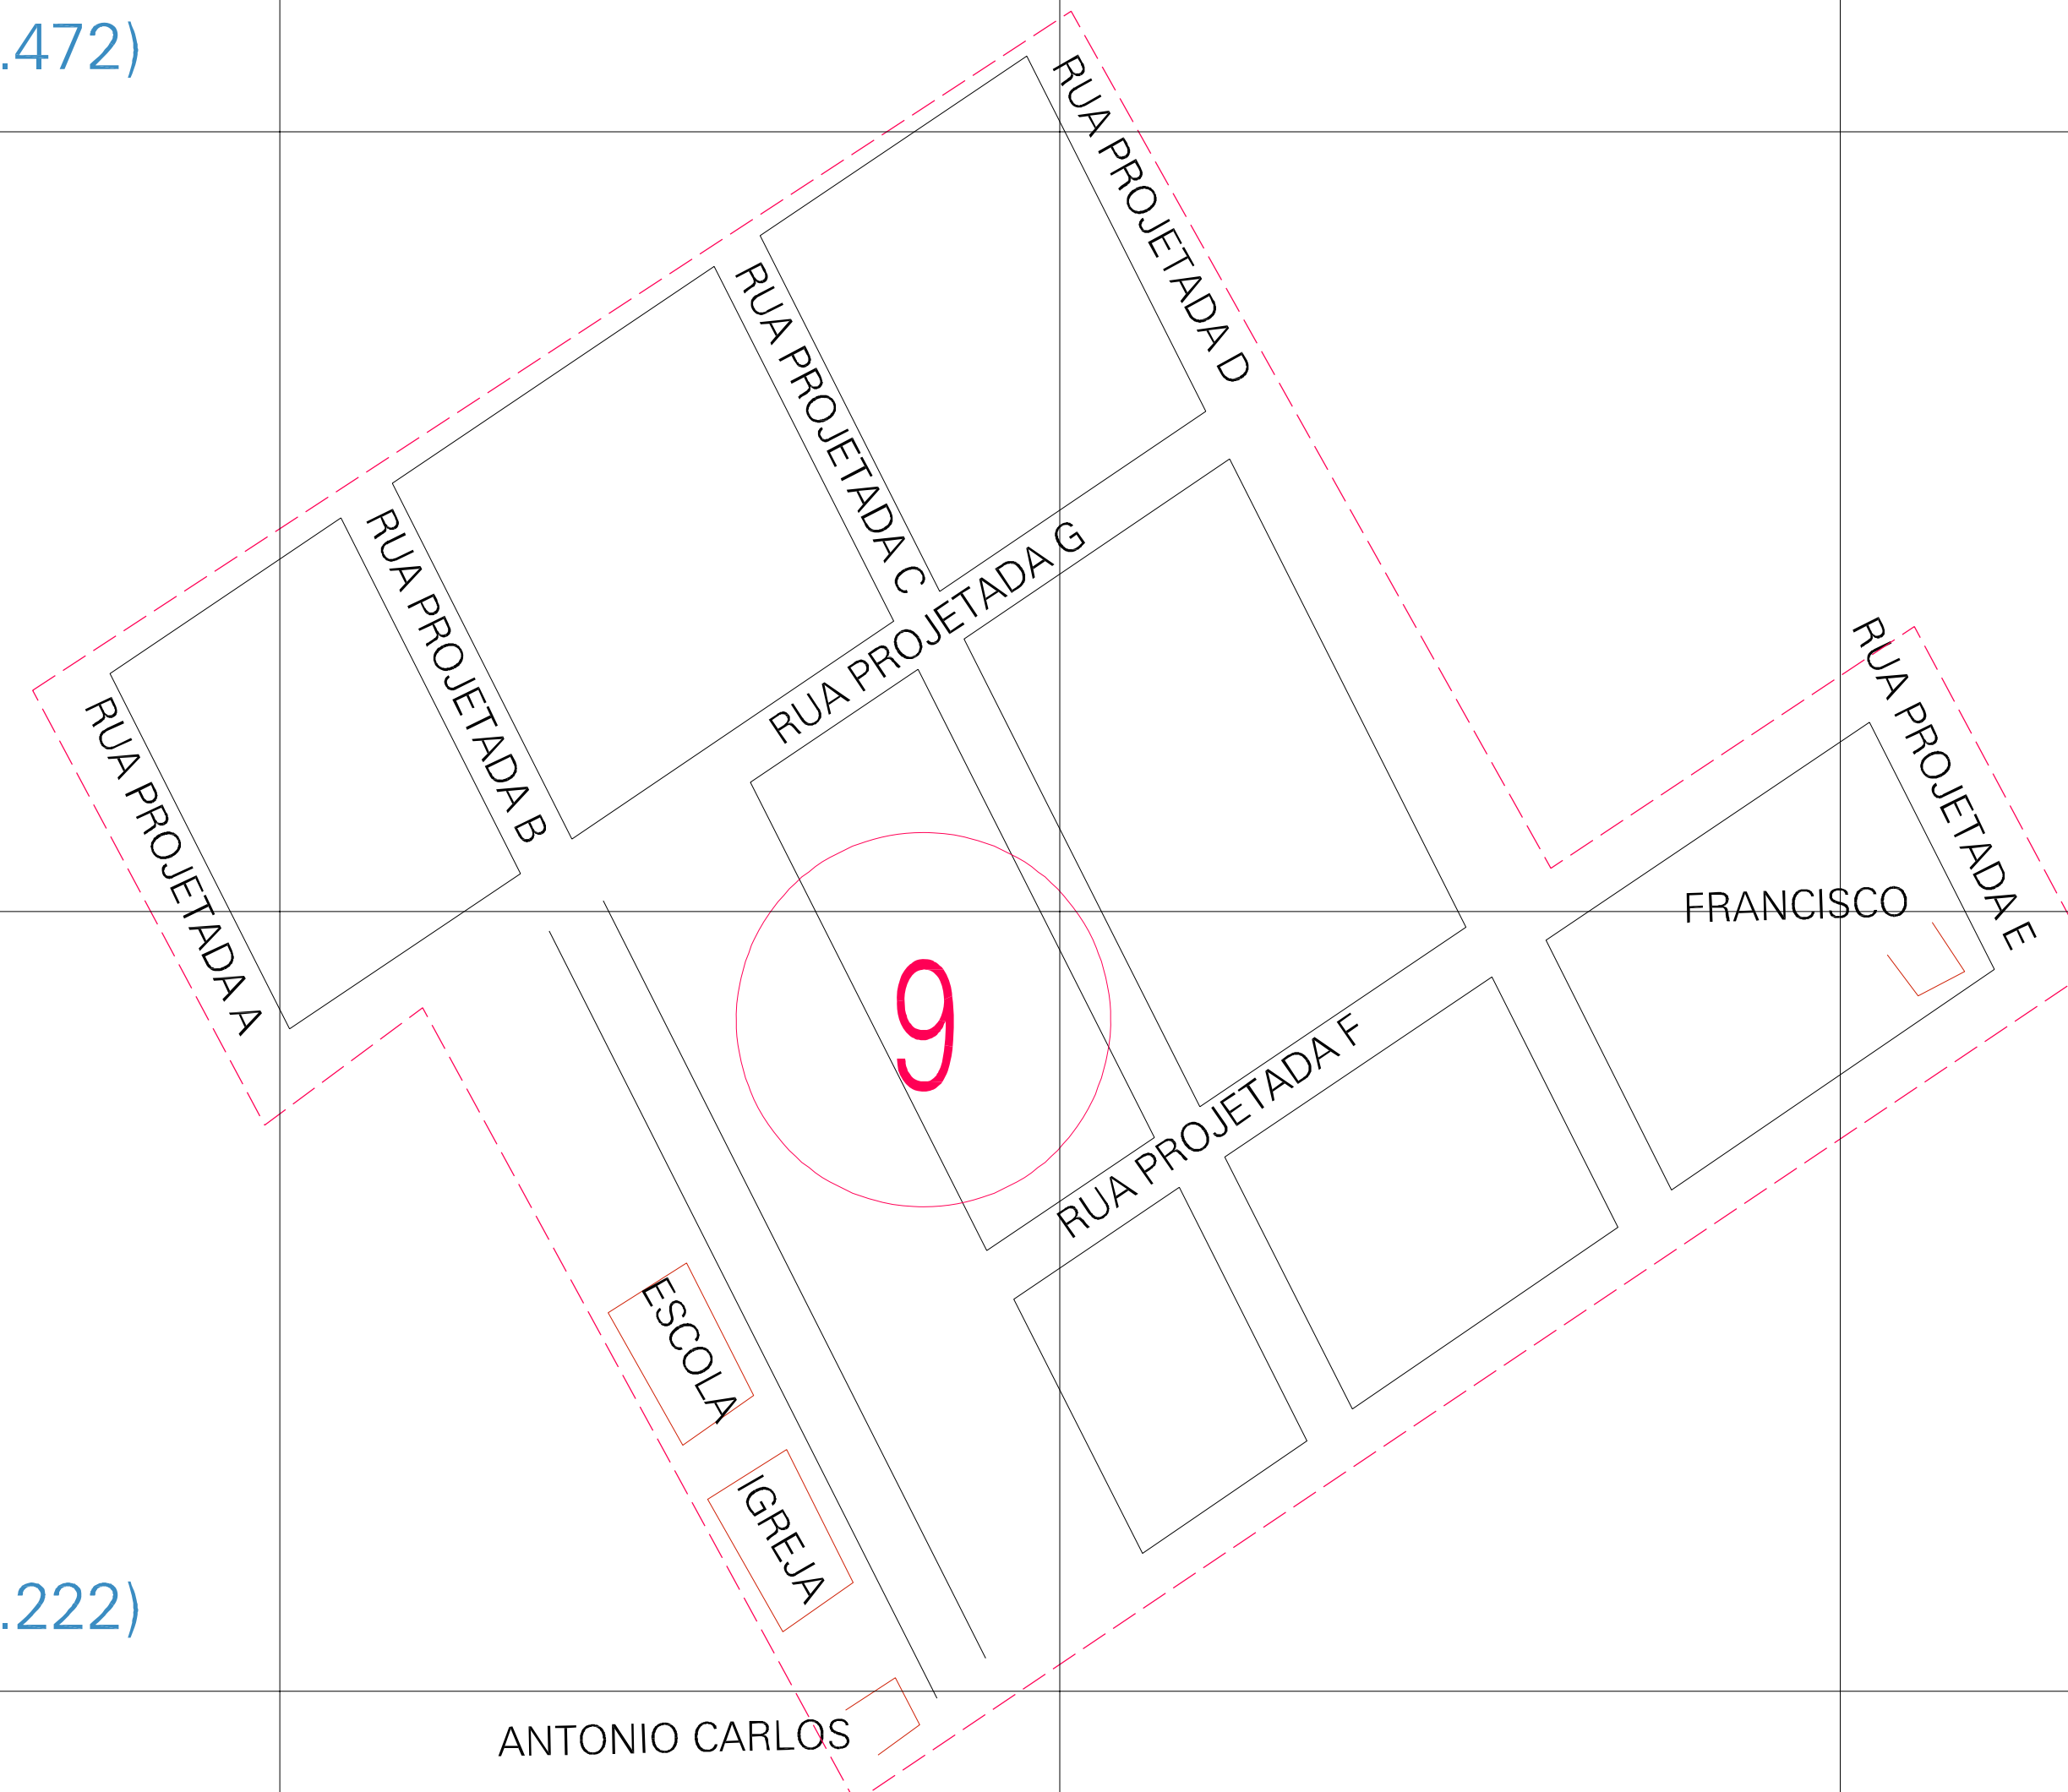

(01, 01) - 241025600005

(739.646, 9446.472)

(740.146, 9446.472)

(739.646, 9446.222)

(740.146, 9446.222)

ESTADO DO RIO GRANDE DO NORTE
 Município: 24.10256
 PORTO DO MANGUE
 Folha : 01 - 01

Arquivo: 241025600005.dgn
 Limite(km): (739,521, 9446,097) - (740,271, 9446,597)

- LEGENDA**
- LIMITES**
- Município ou Perímetro Urbano
 - Distrito
 - Subdistrito, RA, Zona ou similar
 - Bairro ou similar
 - - - Setor Censitário
- CODIGOS**
- 22306.06 Distrito (cod. do município + cod. do distrito)
 - 06.06 Subdistrito (cod. do distrito + cod. do subdistrito)
 - 003 Bairro (cod. do bairro no município)
 - 25 Setor (número do setor no distrito ou subdistrito)