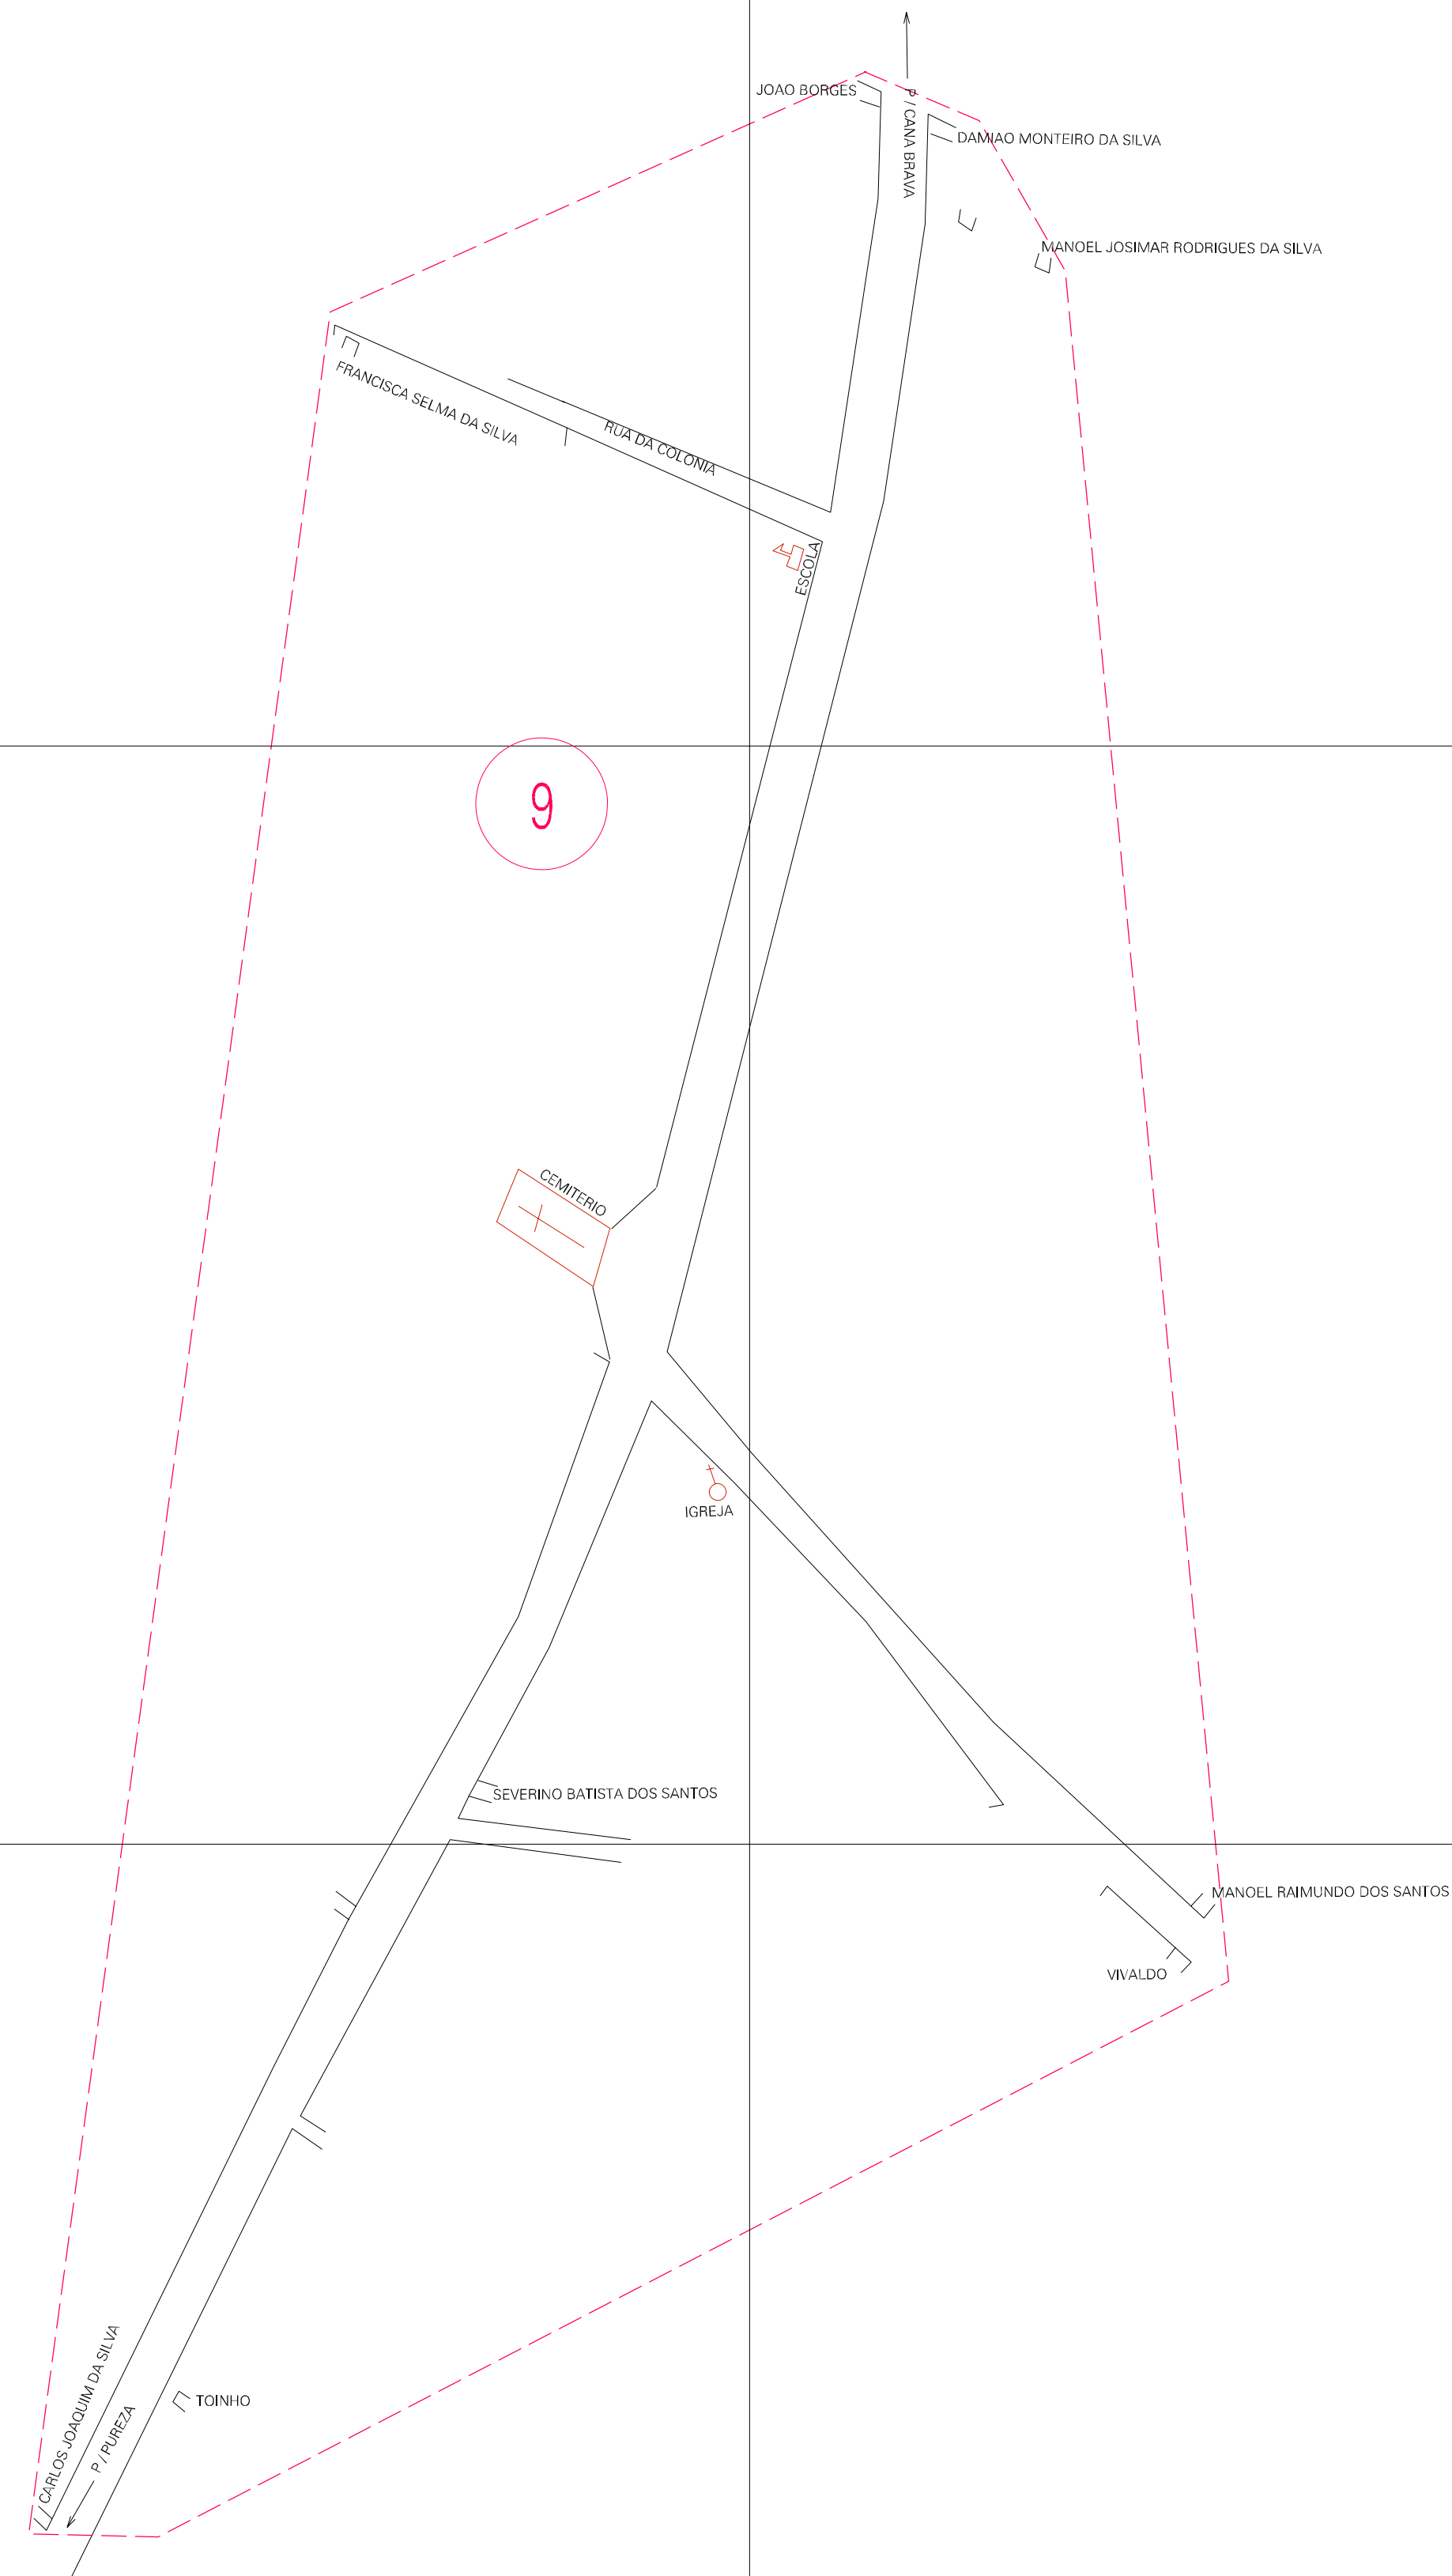

(218.565, 9409.333)

(219.565, 9409.333)

(218.565, 9408.833)

(219.565, 9408.833)

ESTADO DO RIO GRANDE DO NORTE
Município: 24.10405
PUREZA
Folha : 01 - 01

1. **LEGENDA**
2. **LIMITES**
3. Município ou Perímetro Urbano
   - Distrito
   - Subdistrito, RA, Zona ou similar
   - Bairro ou similar
   - Sector Constâncio
4. **CODIGOS**
- 22306.05 Distrito (cod. do município + cod. do distrito)
  - 05.06 Subdistrito (cod. do distrito + cod. do subdistrito)
  - 003 Bairro (cod. do bairro no município)
  - 25 Sector (número do sector no distrito ou subdistrito)