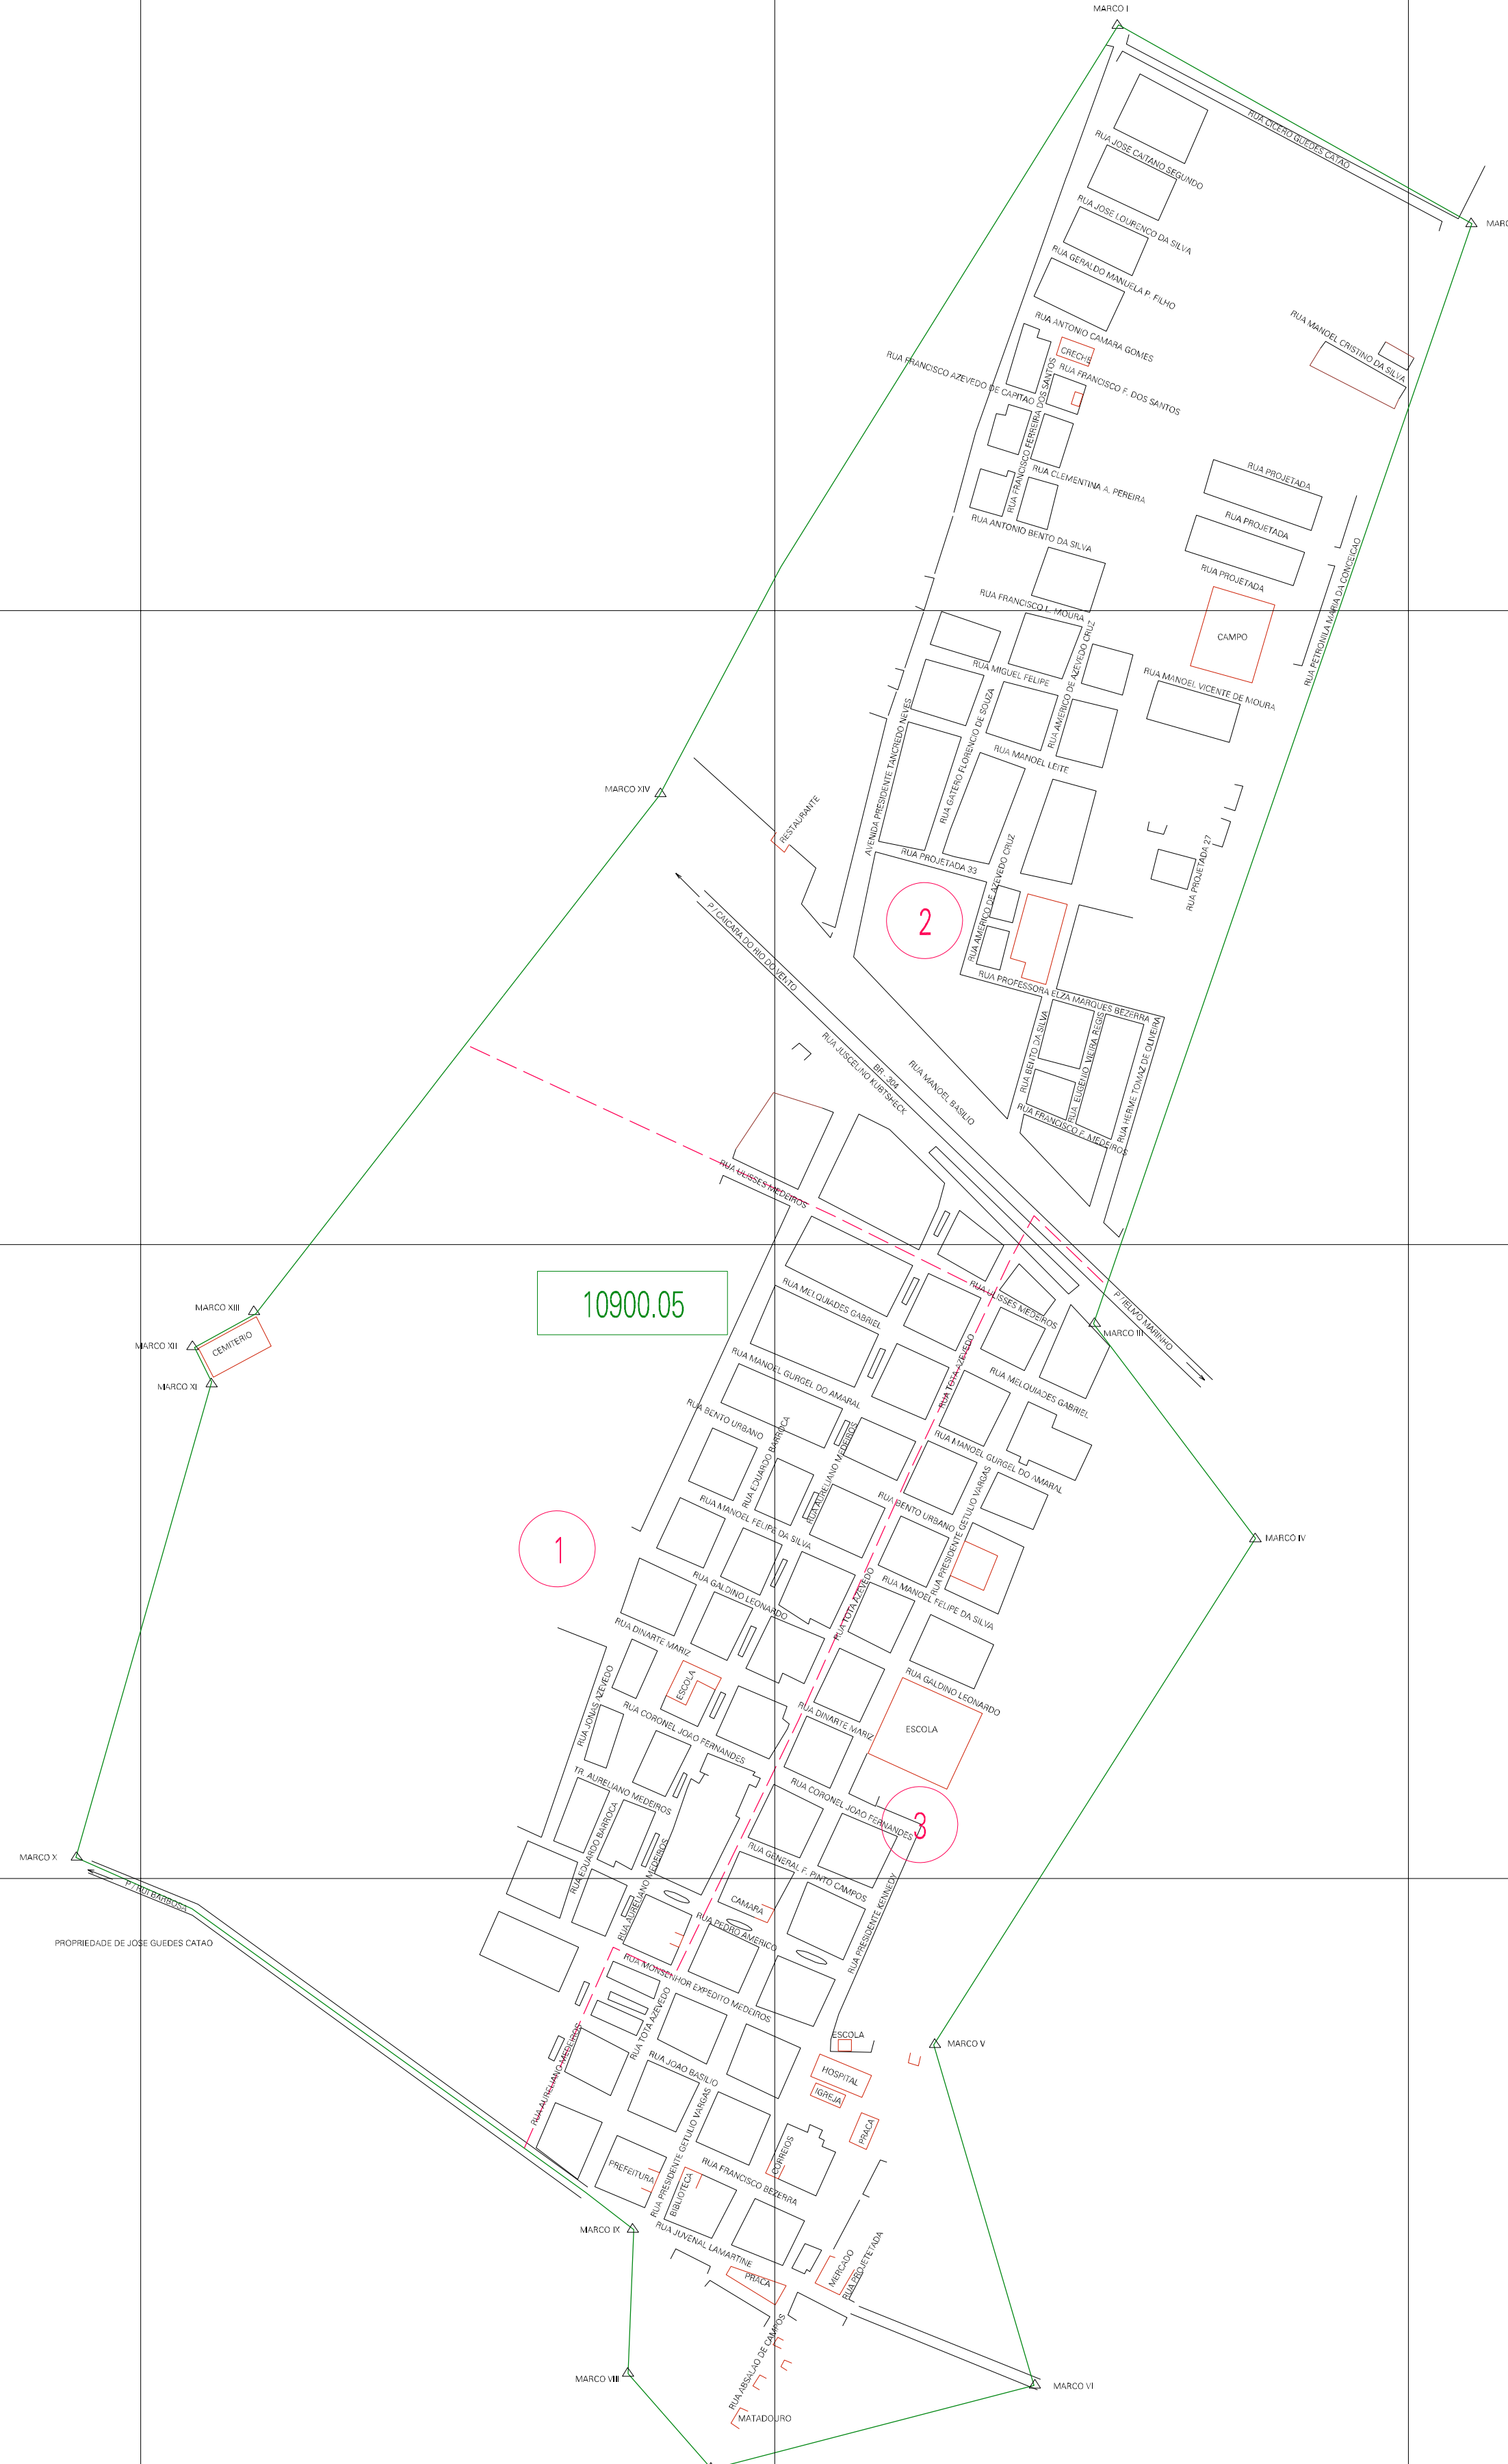

(188.078, 9356.642)

(188.078, 9356.642)

(188.078, 9355.642)

(188.078, 9355.642)

ESTADO DO RIO GRANDE DO NORTE  
 Município: 24.10900  
 RIACHUELO  
 Folha : 01 - 01

Arquivo: 2410900.dgn  
 Limites(km): (188.578, 9355.142) - (188.578, 9357.142)

- LEGENDA**
- LIMITES**
- Município ou Perímetro Urbano
  - Distrito
  - Subdistrito, RA, Zona ou similar
  - Bairro ou similar
  - Setor Censitário
- CODIGOS**
- 22306.05 Distrito (cod. do município + cod. do distrito)
  - 05.08 Subdistrito (cod. do distrito + cod. do subdistrito)
  - 003 Bairro (cod. do bairro no município)
  - 25 Setor (número do setor no distrito ou subdistrito)

**MAPA URBANO DIGITAL  
 FOLHA A1**